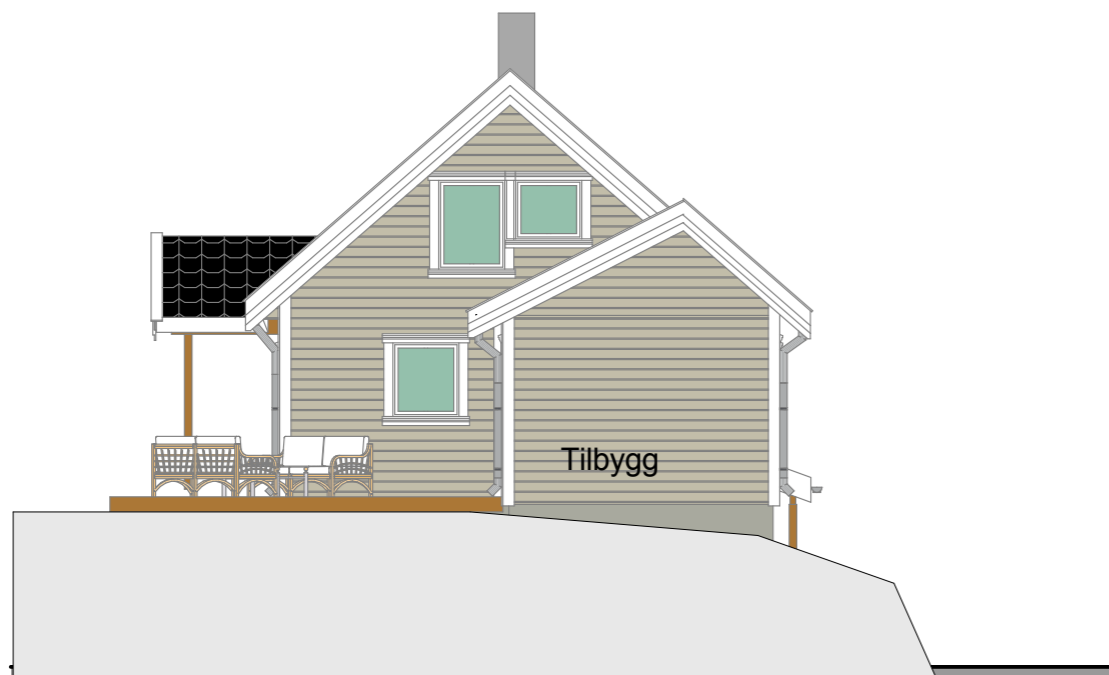

Syd-øst

Syd-vest

Nord-vest

Nord-øst

PROSJEKT Anne og Tore Lein Mathisen  
Lindås Kommune, Hodneland 155  
Hytte, Gnr: 40 bnr: 15

TEGNINGSINNHOOLD  
Tilbygg hytte  
Fasader

KORRIGERT DATO  
TEGNET DATO  
120314

SIGN  
ØS

KTR

MÅL  
1:100

Tegn nr.  
102

Rev A 130514 tegnet inn takoverbygg

Alver Design  
5911 Alversund  
Tlf 922 89 719