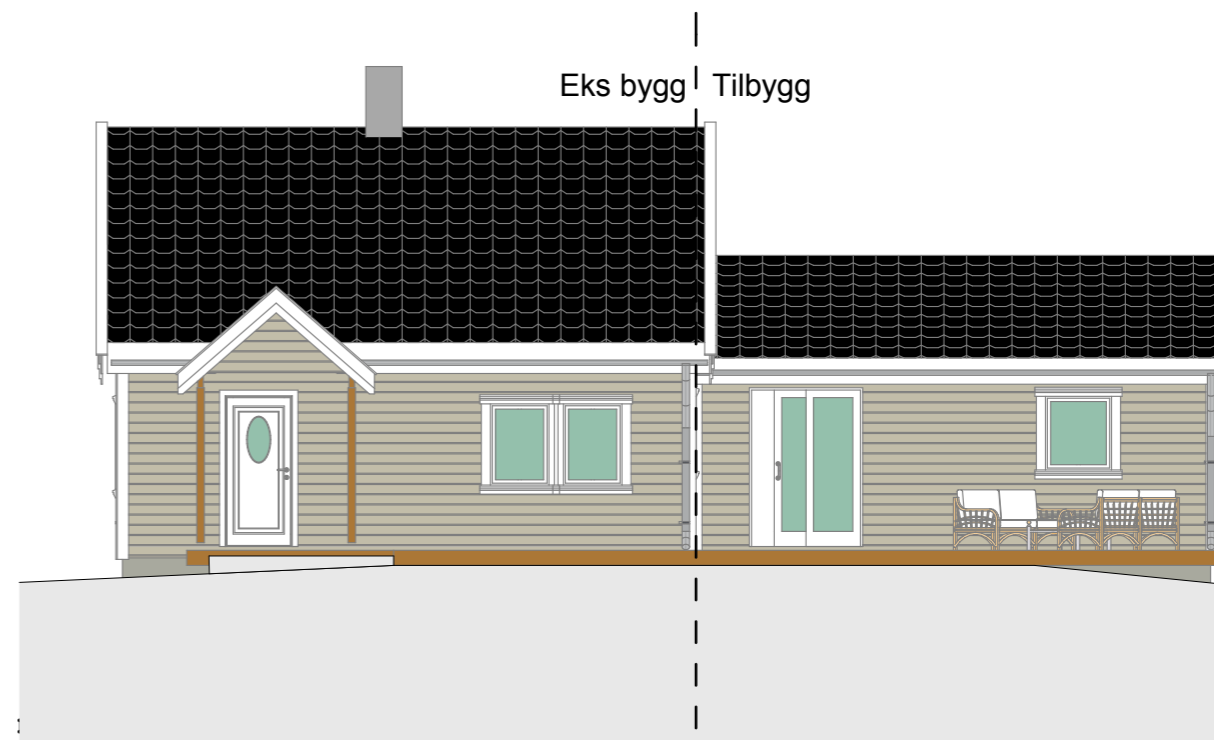

Syd-øst

Syd-vest

Nord-vest

Nord-øst

PROSJEKT Anne og Tore Lein Mathisen  
Lindås Kommune, Hodneland 155  
Hytte, Gnr: 40 bnr: 15

TEGNINGSINNHOOLD  
Tilbygg hytte  
Fasader

KORRIGERT DATO  
TEGNET DATO  
120314

SIGN  
ØS

KTR

MÅL  
1:100

Tegn nr.  
102

Rev A 130514 tegnet inn takoverbygg

Alver Design  
5911 Alversund  
Tlf 922 89 719