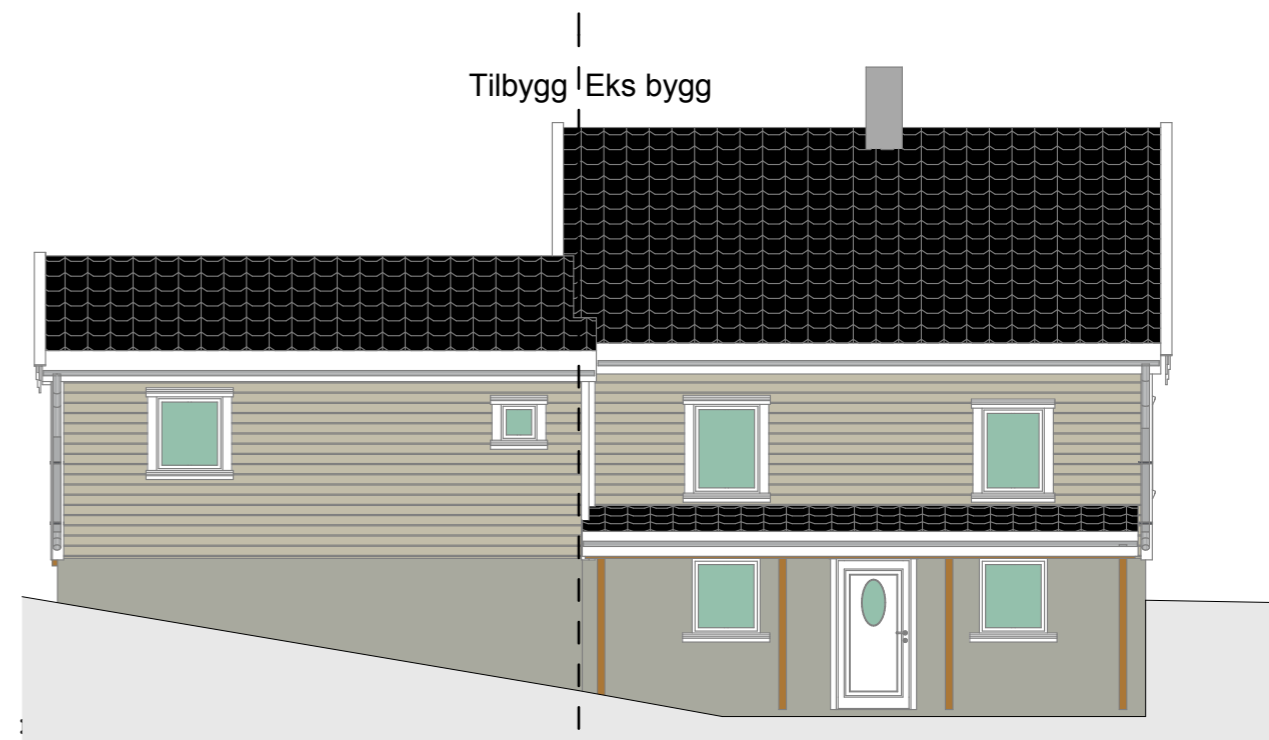

Syd-øst

Syd-vest

Nord-vest

Nord-øst

PROSJEKT Anne og Tore Lein Mathisen  
Lindås Kommune, Hodneland 155  
Hytte, Gnr: 40 bnr: 15

TEGNINGSINNHOOLD  
Tilbygg hytte  
Fasader

KORRIGERT DATO  
TEGNET DATO  
120314

SIGN  
ØS

KTR

MÅL  
1:100

Tegn nr.  
102

Rev A 130514 tegnet inn takoverbygg

Alver Design  
5911 Alversund  
Tlf 922 89 719