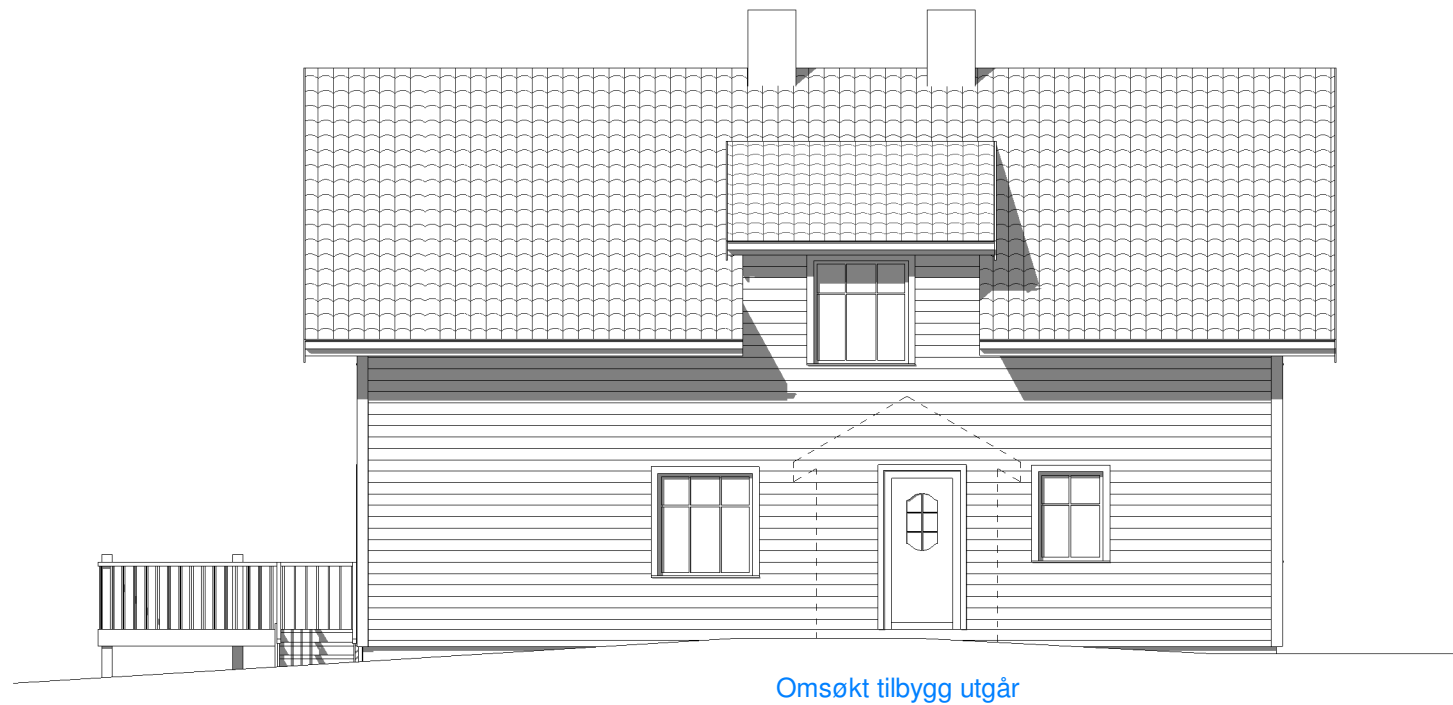

FASADE MOT SØRVEST

FASADE MOT SØRØST

FASADE MOT NORDØST

FASADE MOT NORDVEST

Våningshus	Fasader	Mål 1 : 100 / A3
Gnr 212, Bnr 7, Eikangervåg Lindås kommune P.nr 1517	SØKNAD OM TILBYGG OG TERRASSE Steinar Haukås Mykingvegen 61, 5913 Eikangervåg	Tegn.nr A320
Arkitekt Mette Kyed Thorson	Sivilarkitekt MNAL Medlem av Arkitektbedriftene Kvalen 16, N-5955 Lindås Tlf +47 901 48 834 mktho@online.no	Rev F
		Dato 17.6.2019