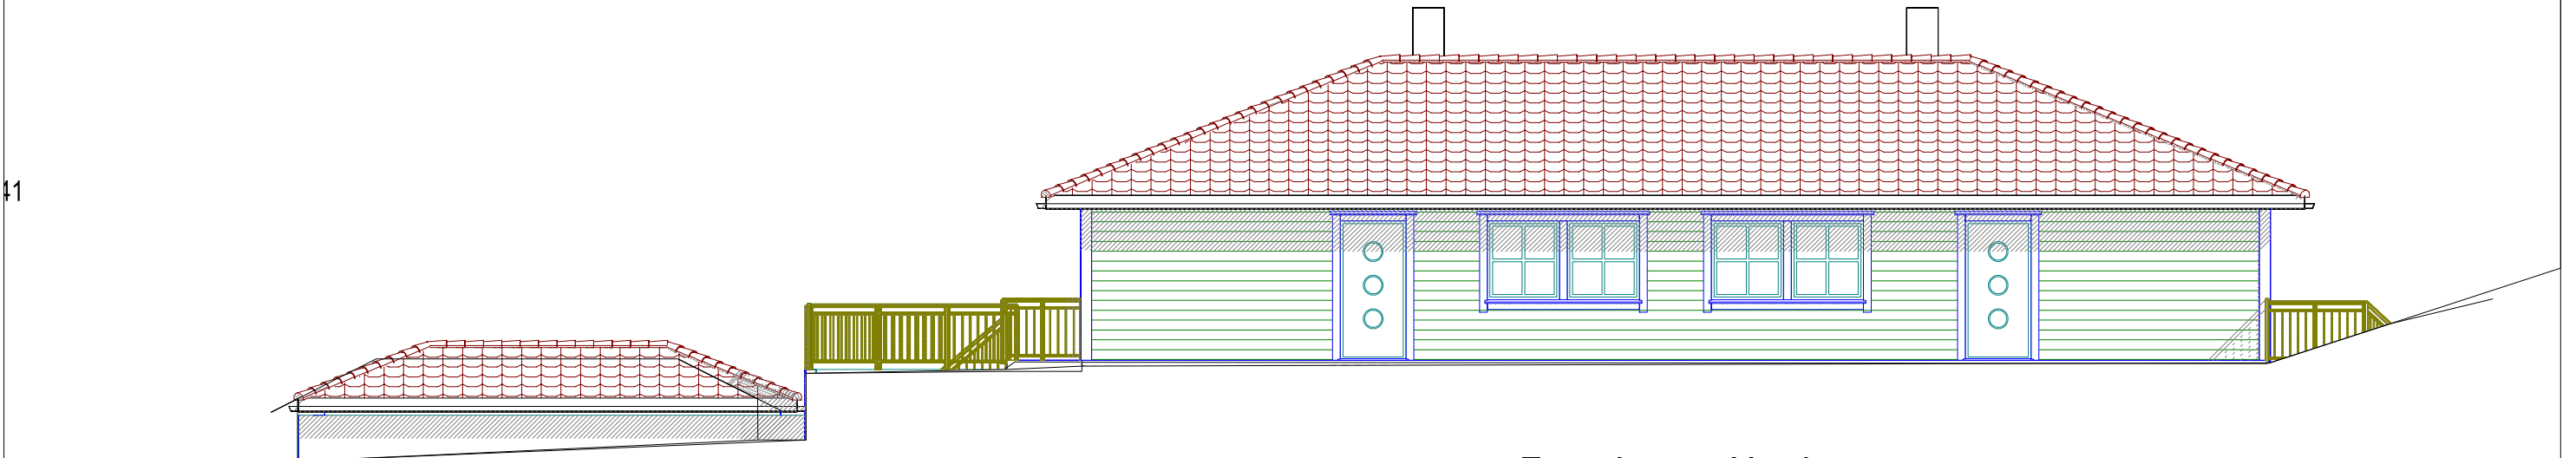

Gbnr 134/3

Fasade mot Sør-vest

Fasade mot Nord-vest

4 mannsbustad Hilland1 20.10.2014 Kjell justert vindauge fasade 1

DATA DESIGN SYSTEM

Tiltakshaver:	Reigstad bygg og eigedom as	Dato:	04.01.2013
Byggeplass:	Kalvatræe, Alversund	Tegn:	Kjell
Kommune:	Lindås	Prosjekt:	HI44 Hilland
Gnr. 134 Bnr. 342 og 343	Mål: 1 : 100	Tegn.nr:	502
E-3A Fasader nord-sør		© Tegningen er beskyttet i.h.t. lov om opphavsrett.	