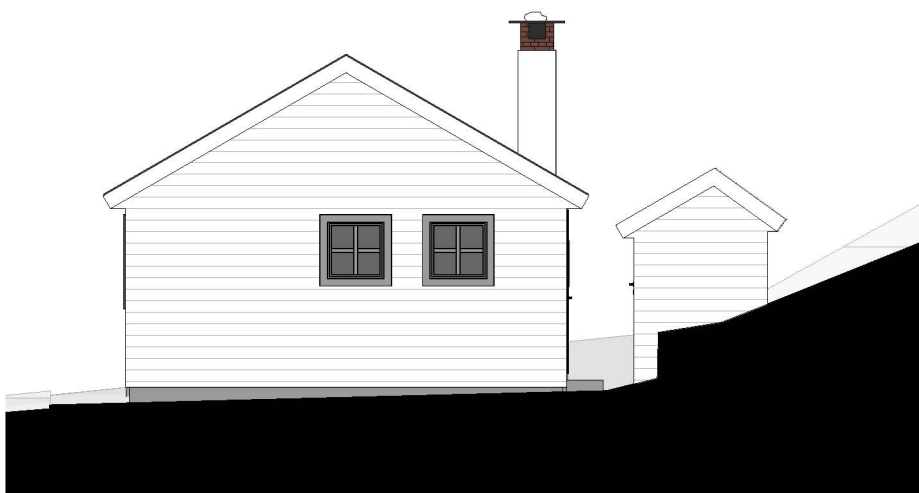

FASADE VEST

Eksisterende

1:100

FASADE SØR

Eksisterende

1:100

FASADE ØST

Eksisterende

1:100

FASADE NORD

Eksisterende

1:100

**BERGEITA**  
arkitektur

**ARK:**  
BERGEITA arkitektur AS  
Stokkedalen 123,  
5151 Straumsgrend  
(ingvild@bergeita.no)

**BYGGHERRE:**  
Lilli-Anne Alver  
Jørn H. Kvist

**PROSJEKT ADRESSE:**  
Veråsvegen 292  
5955 Lindås  
GNR / BNR:  
109 / 14

**PROSJEKT:**  
Strandly

**PROSJEKTNR:**  
1701

**TEGNINGSNR:**  
A40-01

**TEGNINGSNAVN:**  
Fasader - Eksisterende

**FORMAT / MÅLESTOKK:**  
A4 / 1:100