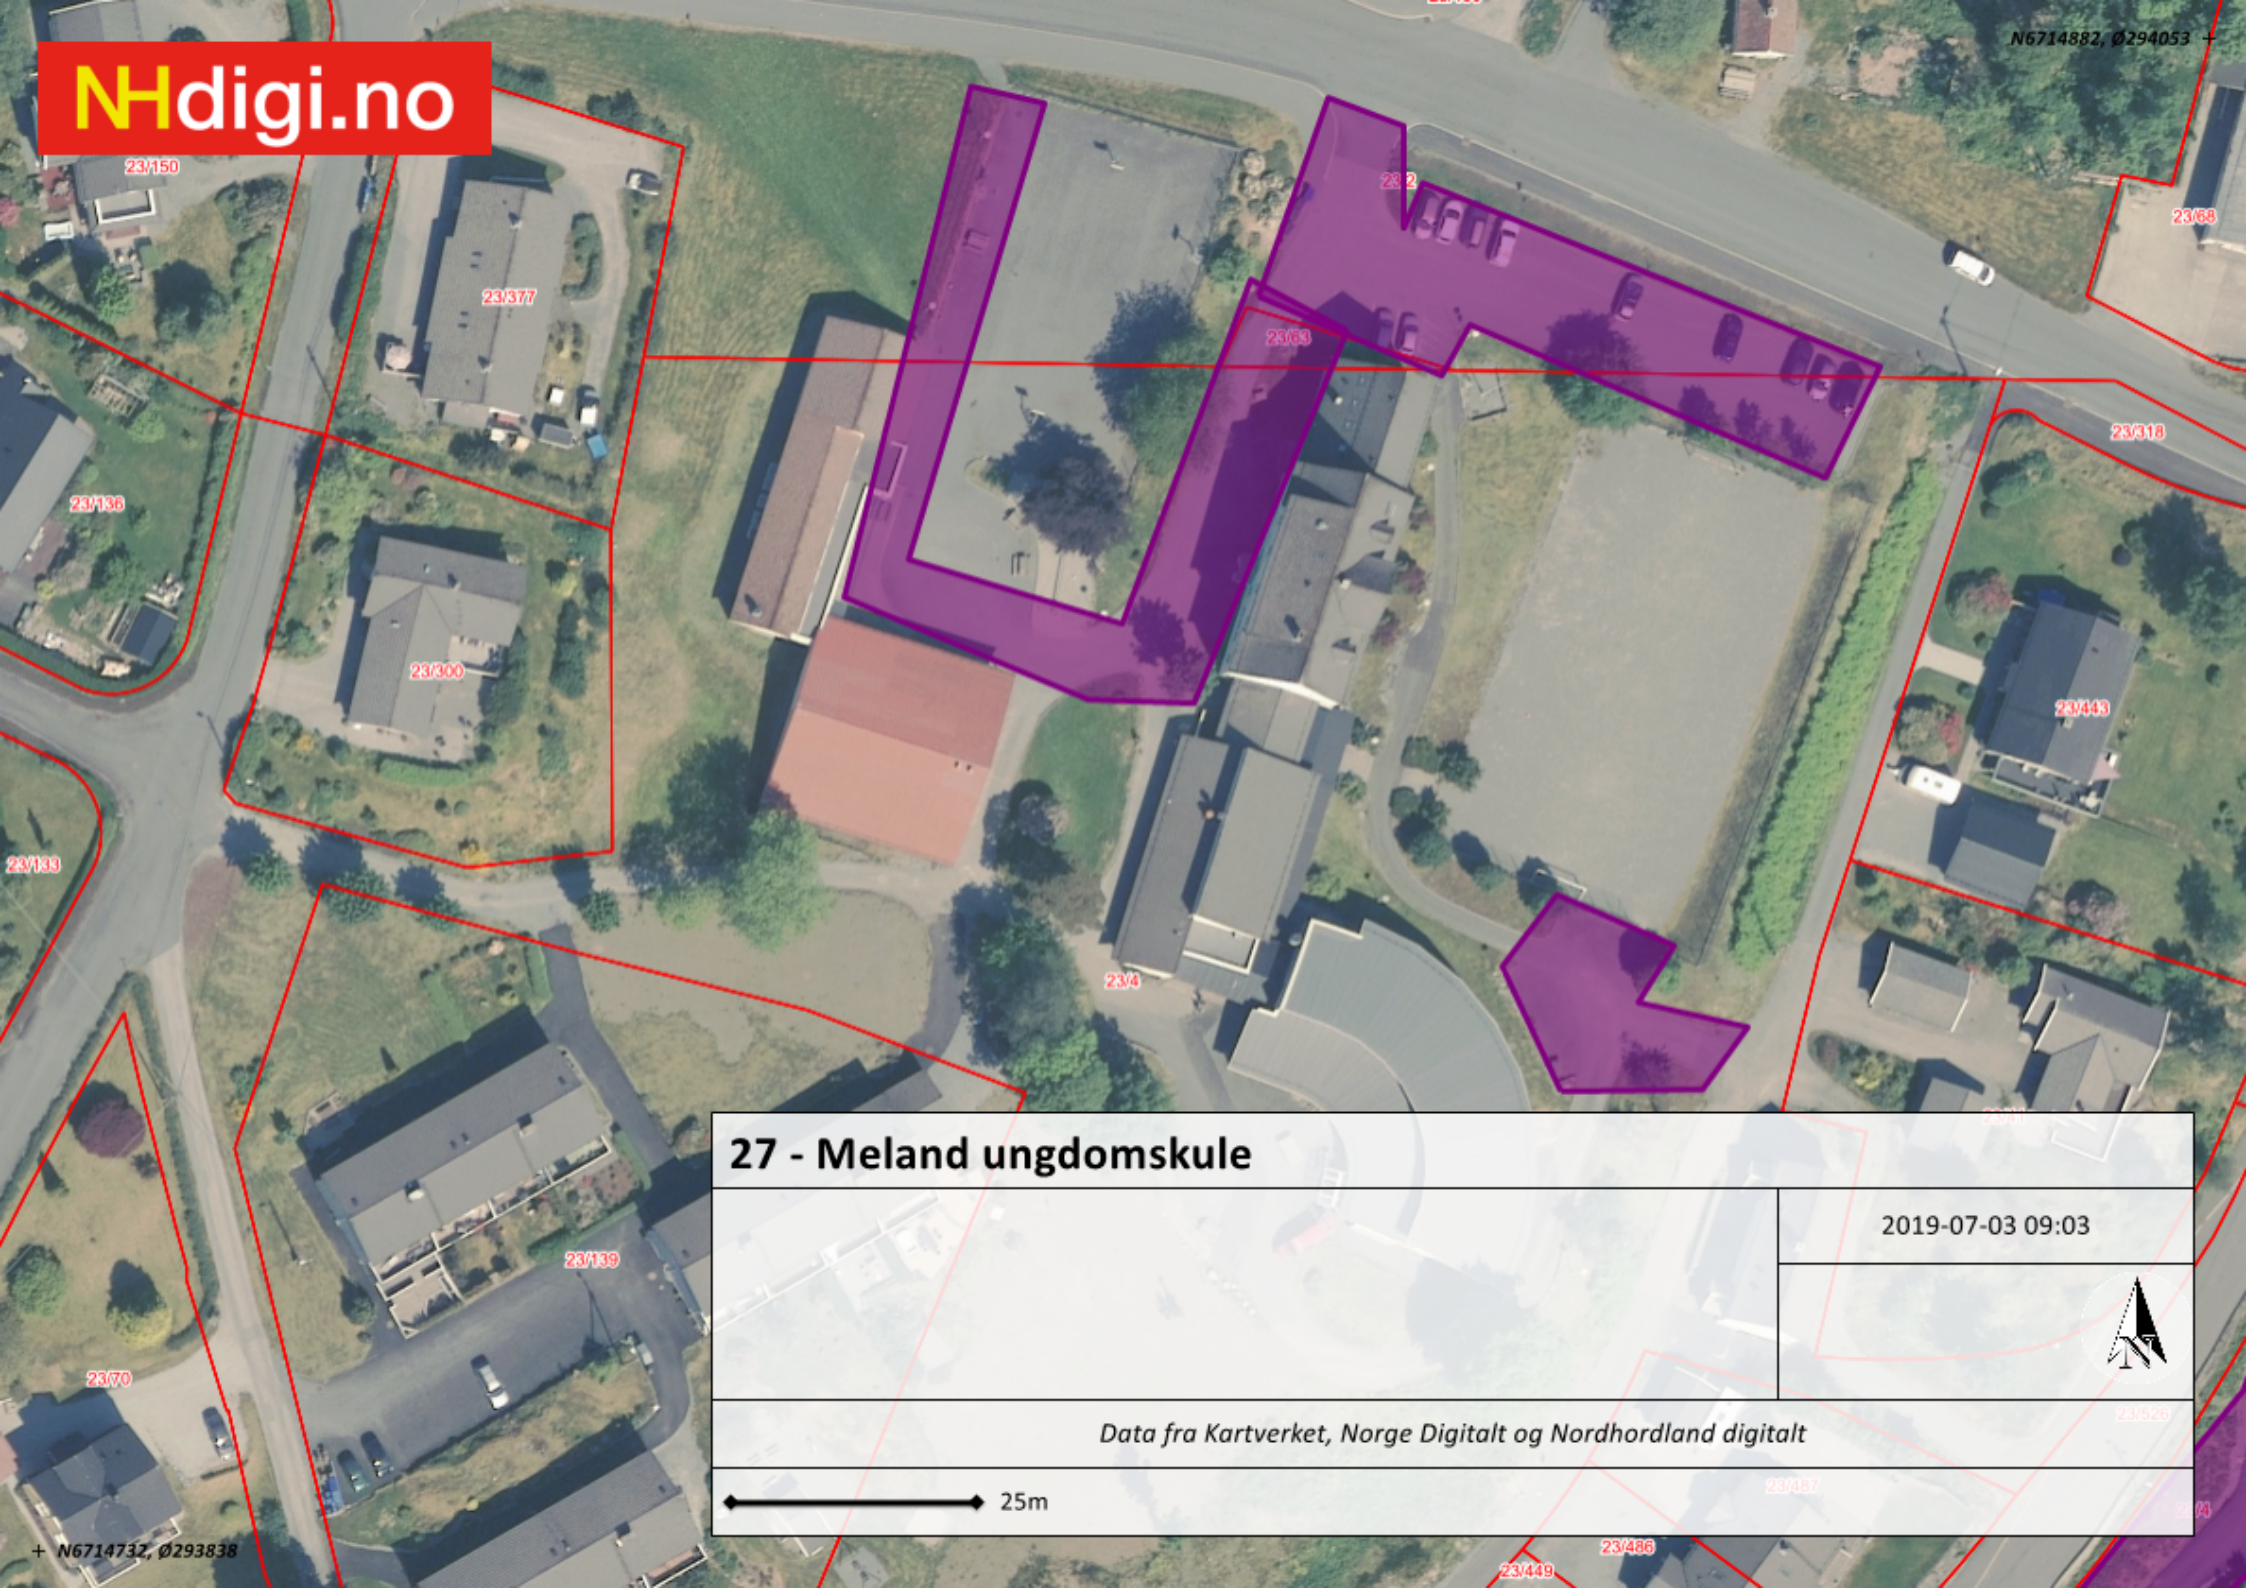

## 27 - Frekhaug kai

Parkering nede rydda til 05:30 oppe til 06:00

2019-07-03 08:43

Data fra Kartverket, Norge Digitalt og Nordhordland digitalt

50m

## 27 - Meland ungdomskule

2019-07-03 09:03

Data fra Kartverket, Norge Digitalt og Nordhordland digitalt

25m

## 27 - Meland sjukeheim

2019-07-03 08:25

Data fra Kartverket, Norge Digitalt og Nordhordland digitalt

50m

27 - Frekhaug senter og rådhus

2019-07-03 08:50

Data fra Kartverket, Norge Digitalt og Nordhordland digitalt