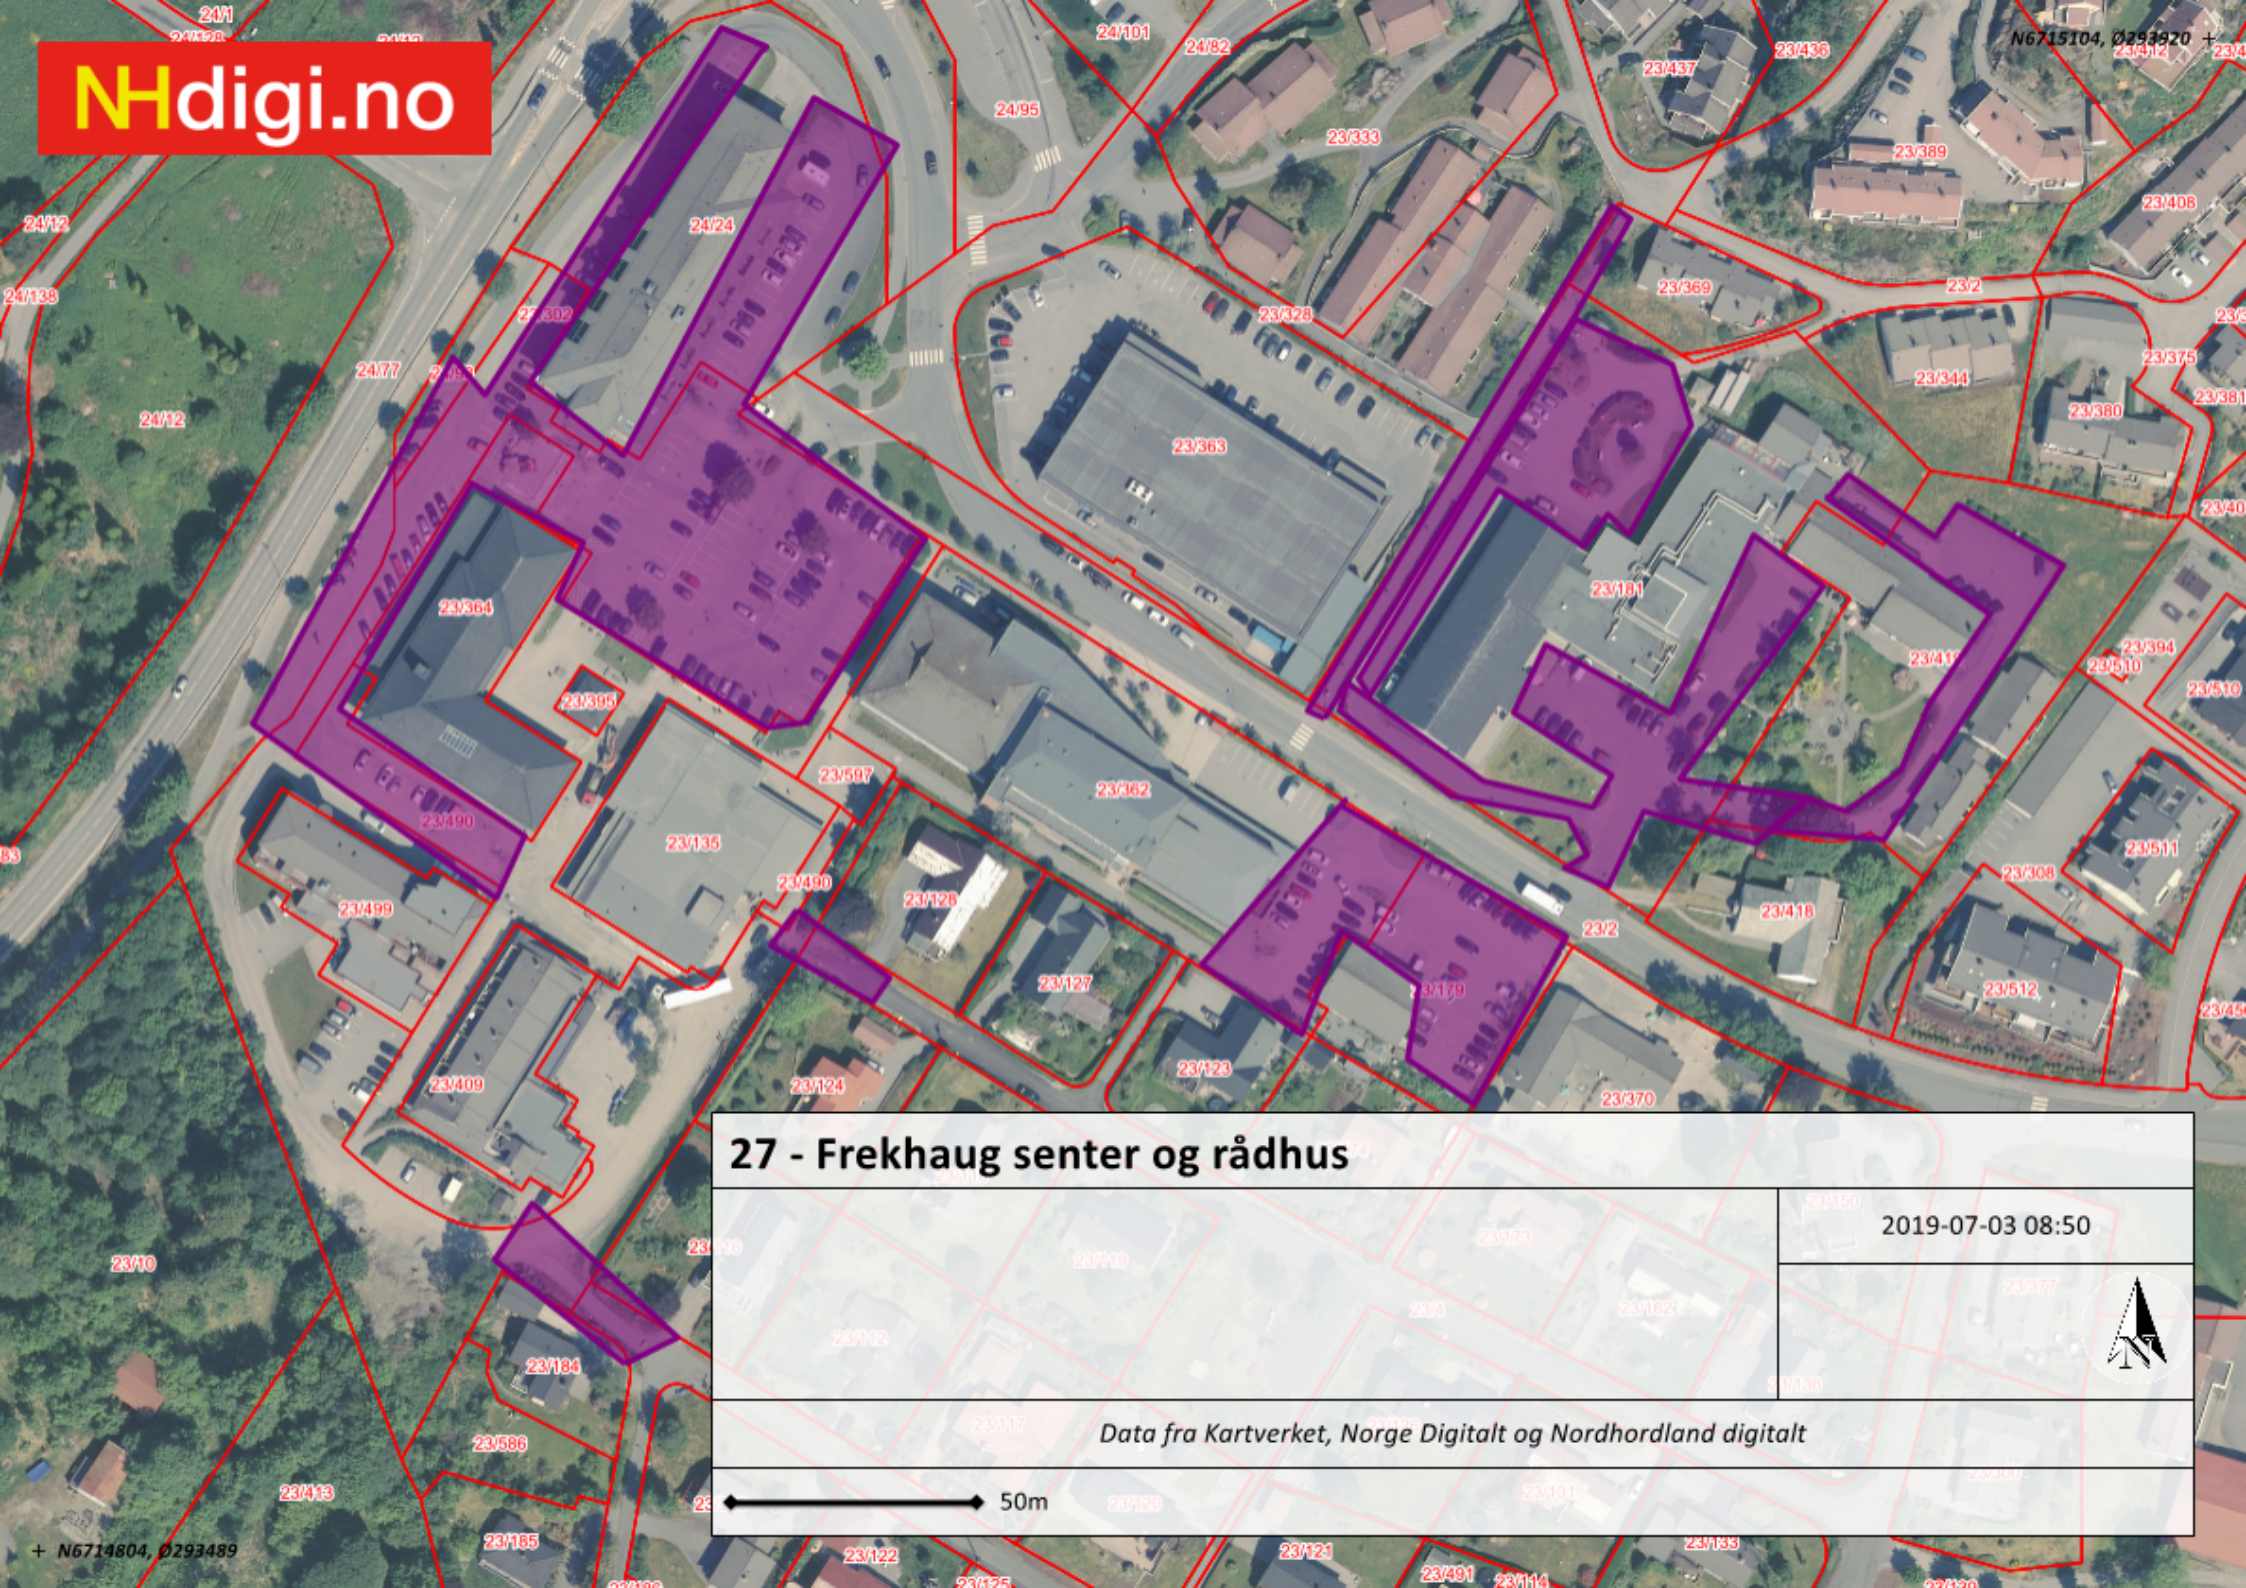

## 27 - Meland ungdomskule

2019-07-03 09:03

Data fra Kartverket, Norge Digitalt og Nordhordland digitalt

25m

## 27 - Meland sjukeheim

2019-07-03 08:25

Data fra Kartverket, Norge Digitalt og Nordhordland digitalt

50m

27 - Frekhaug senter og rådhus

2019-07-03 08:50

Data fra Kartverket, Norge Digitalt og Nordhordland digitalt