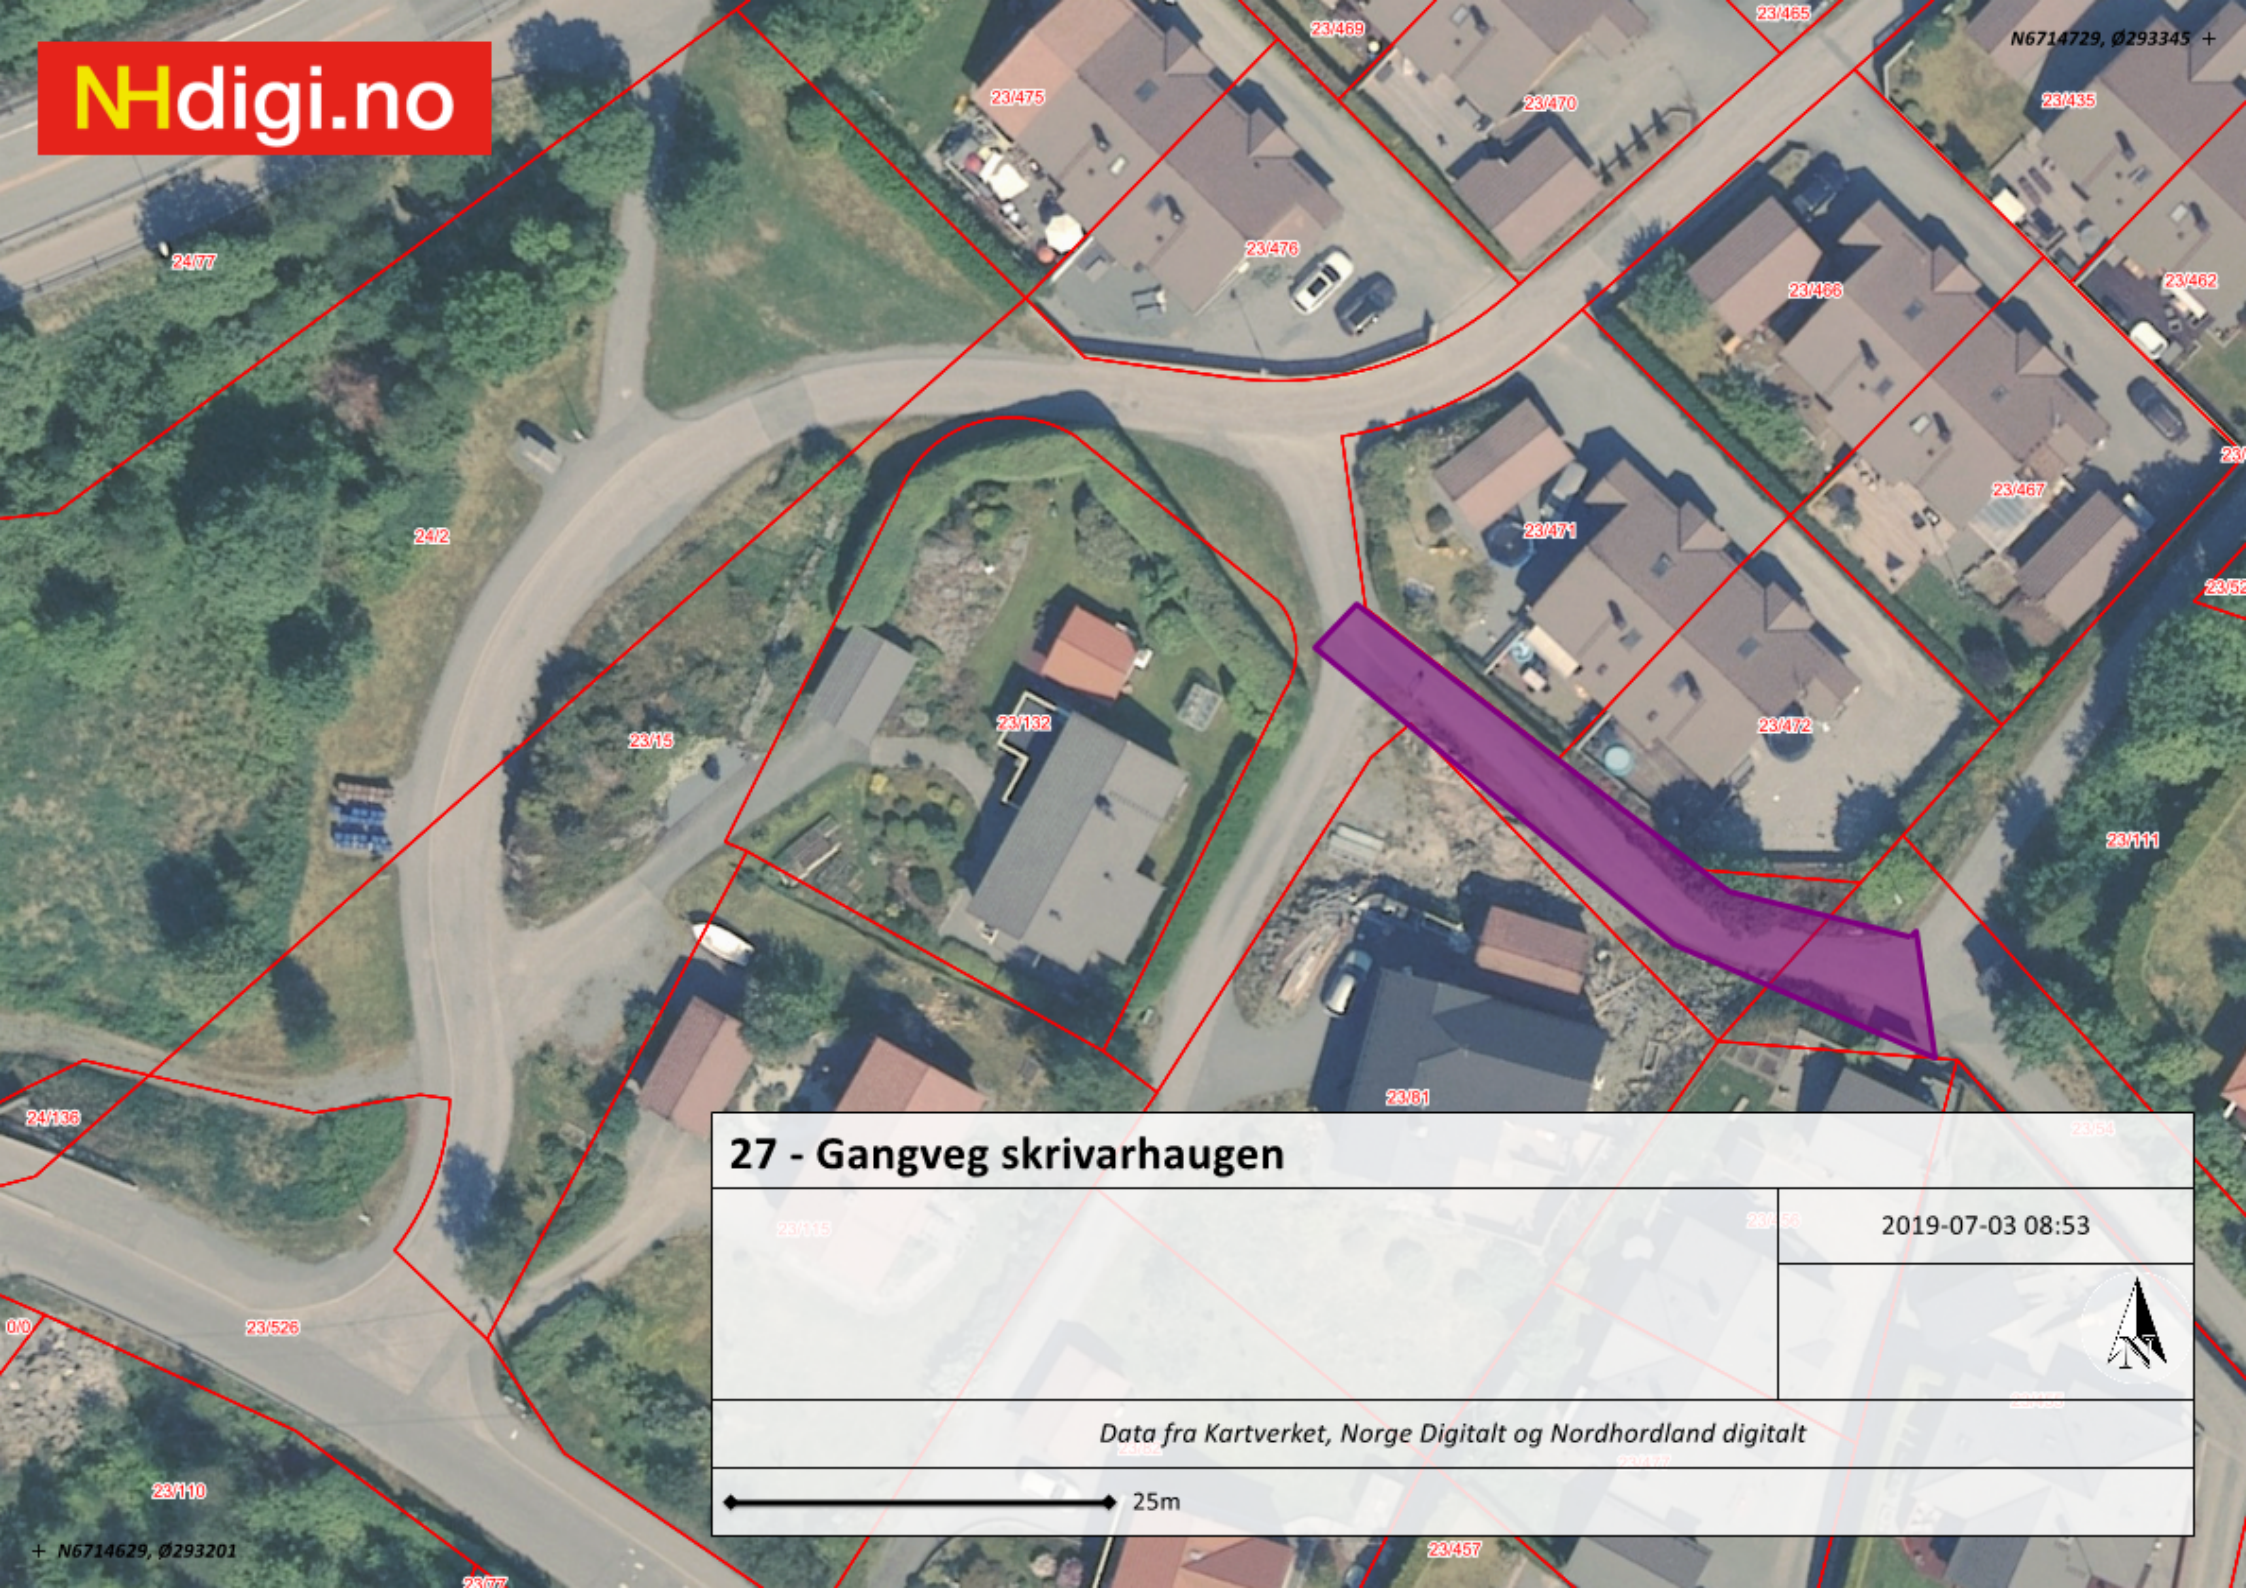

## 27 - Meland sjukeheim

2019-07-03 08:25

Data fra Kartverket, Norge Digitalt og Nordhordland digitalt

50m

27 - Frekhaug senter og rådhus

2019-07-03 08:50

Data fra Kartverket, Norge Digitalt og Nordhordland digitalt

### 27 - Gangveg skrivarhaugen

2019-07-03 08:53

Data fra Kartverket, Norge Digitalt og Nordhordland digitalt

25m