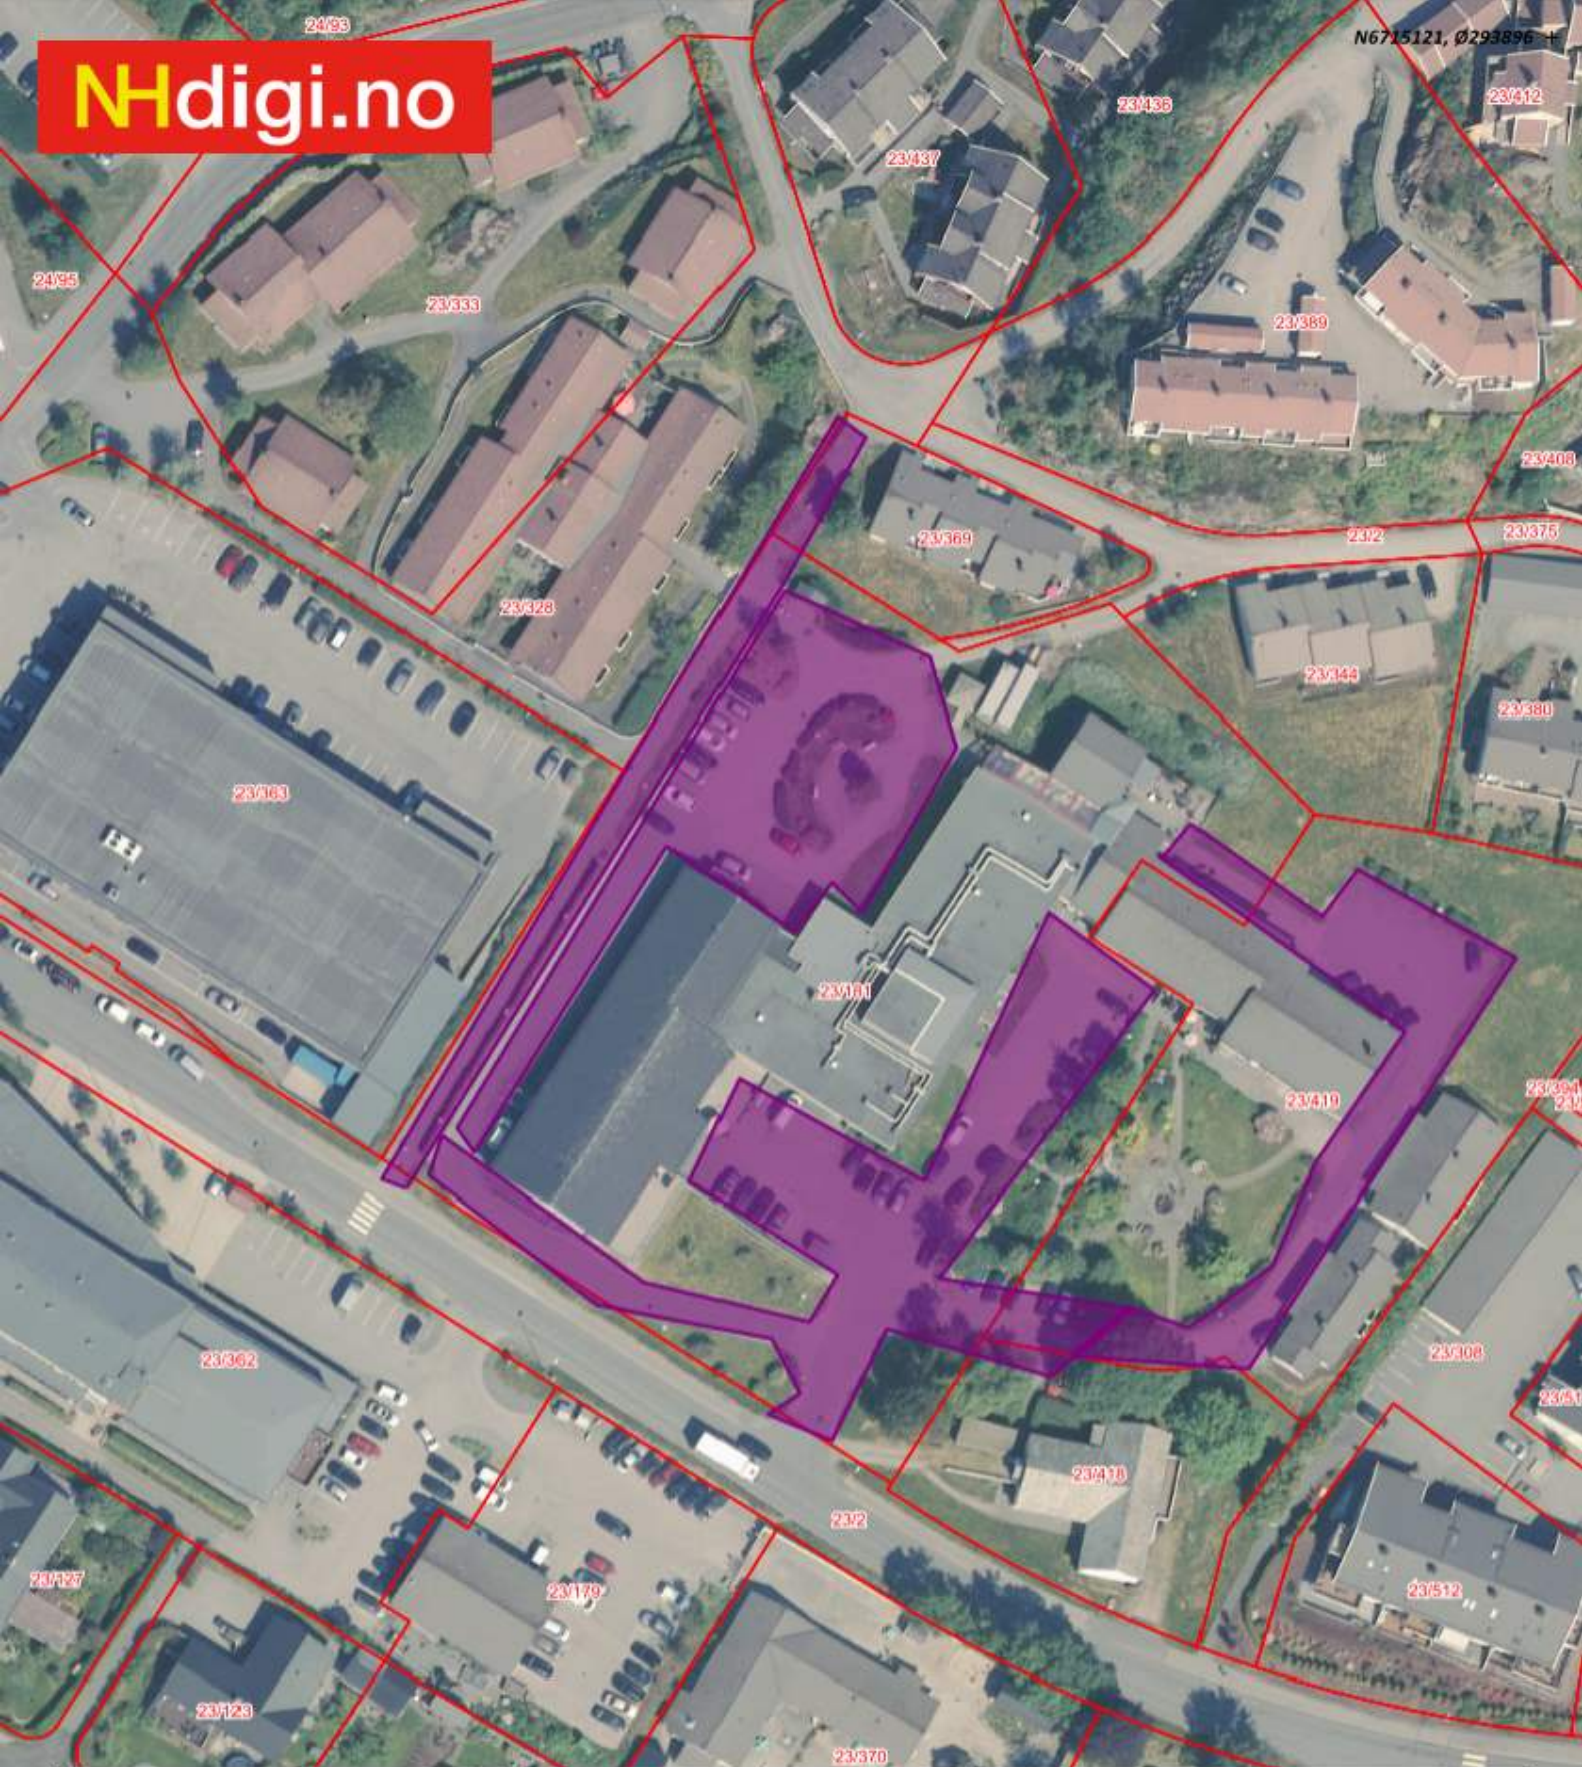

## 27 - Frekhaug kai

Parkering nede rydda til 05:30 oppe til 06:00

2019-07-03 08:43

Data fra Kartverket, Norge Digitalt og Nordhordland digitalt

50m

## 27 - Meland ungdomskule

2019-07-03 09:03

Data fra Kartverket, Norge Digitalt og Nordhordland digitalt

25m

## 27 - Meland sjukeheim

2019-07-03 08:25

Data fra Kartverket, Norge Digitalt og Nordhordland digitalt

50m

27 - Frekhaug senter og rådhus

2019-07-03 08:50

Data fra Kartverket, Norge Digitalt og Nordhordland digitalt