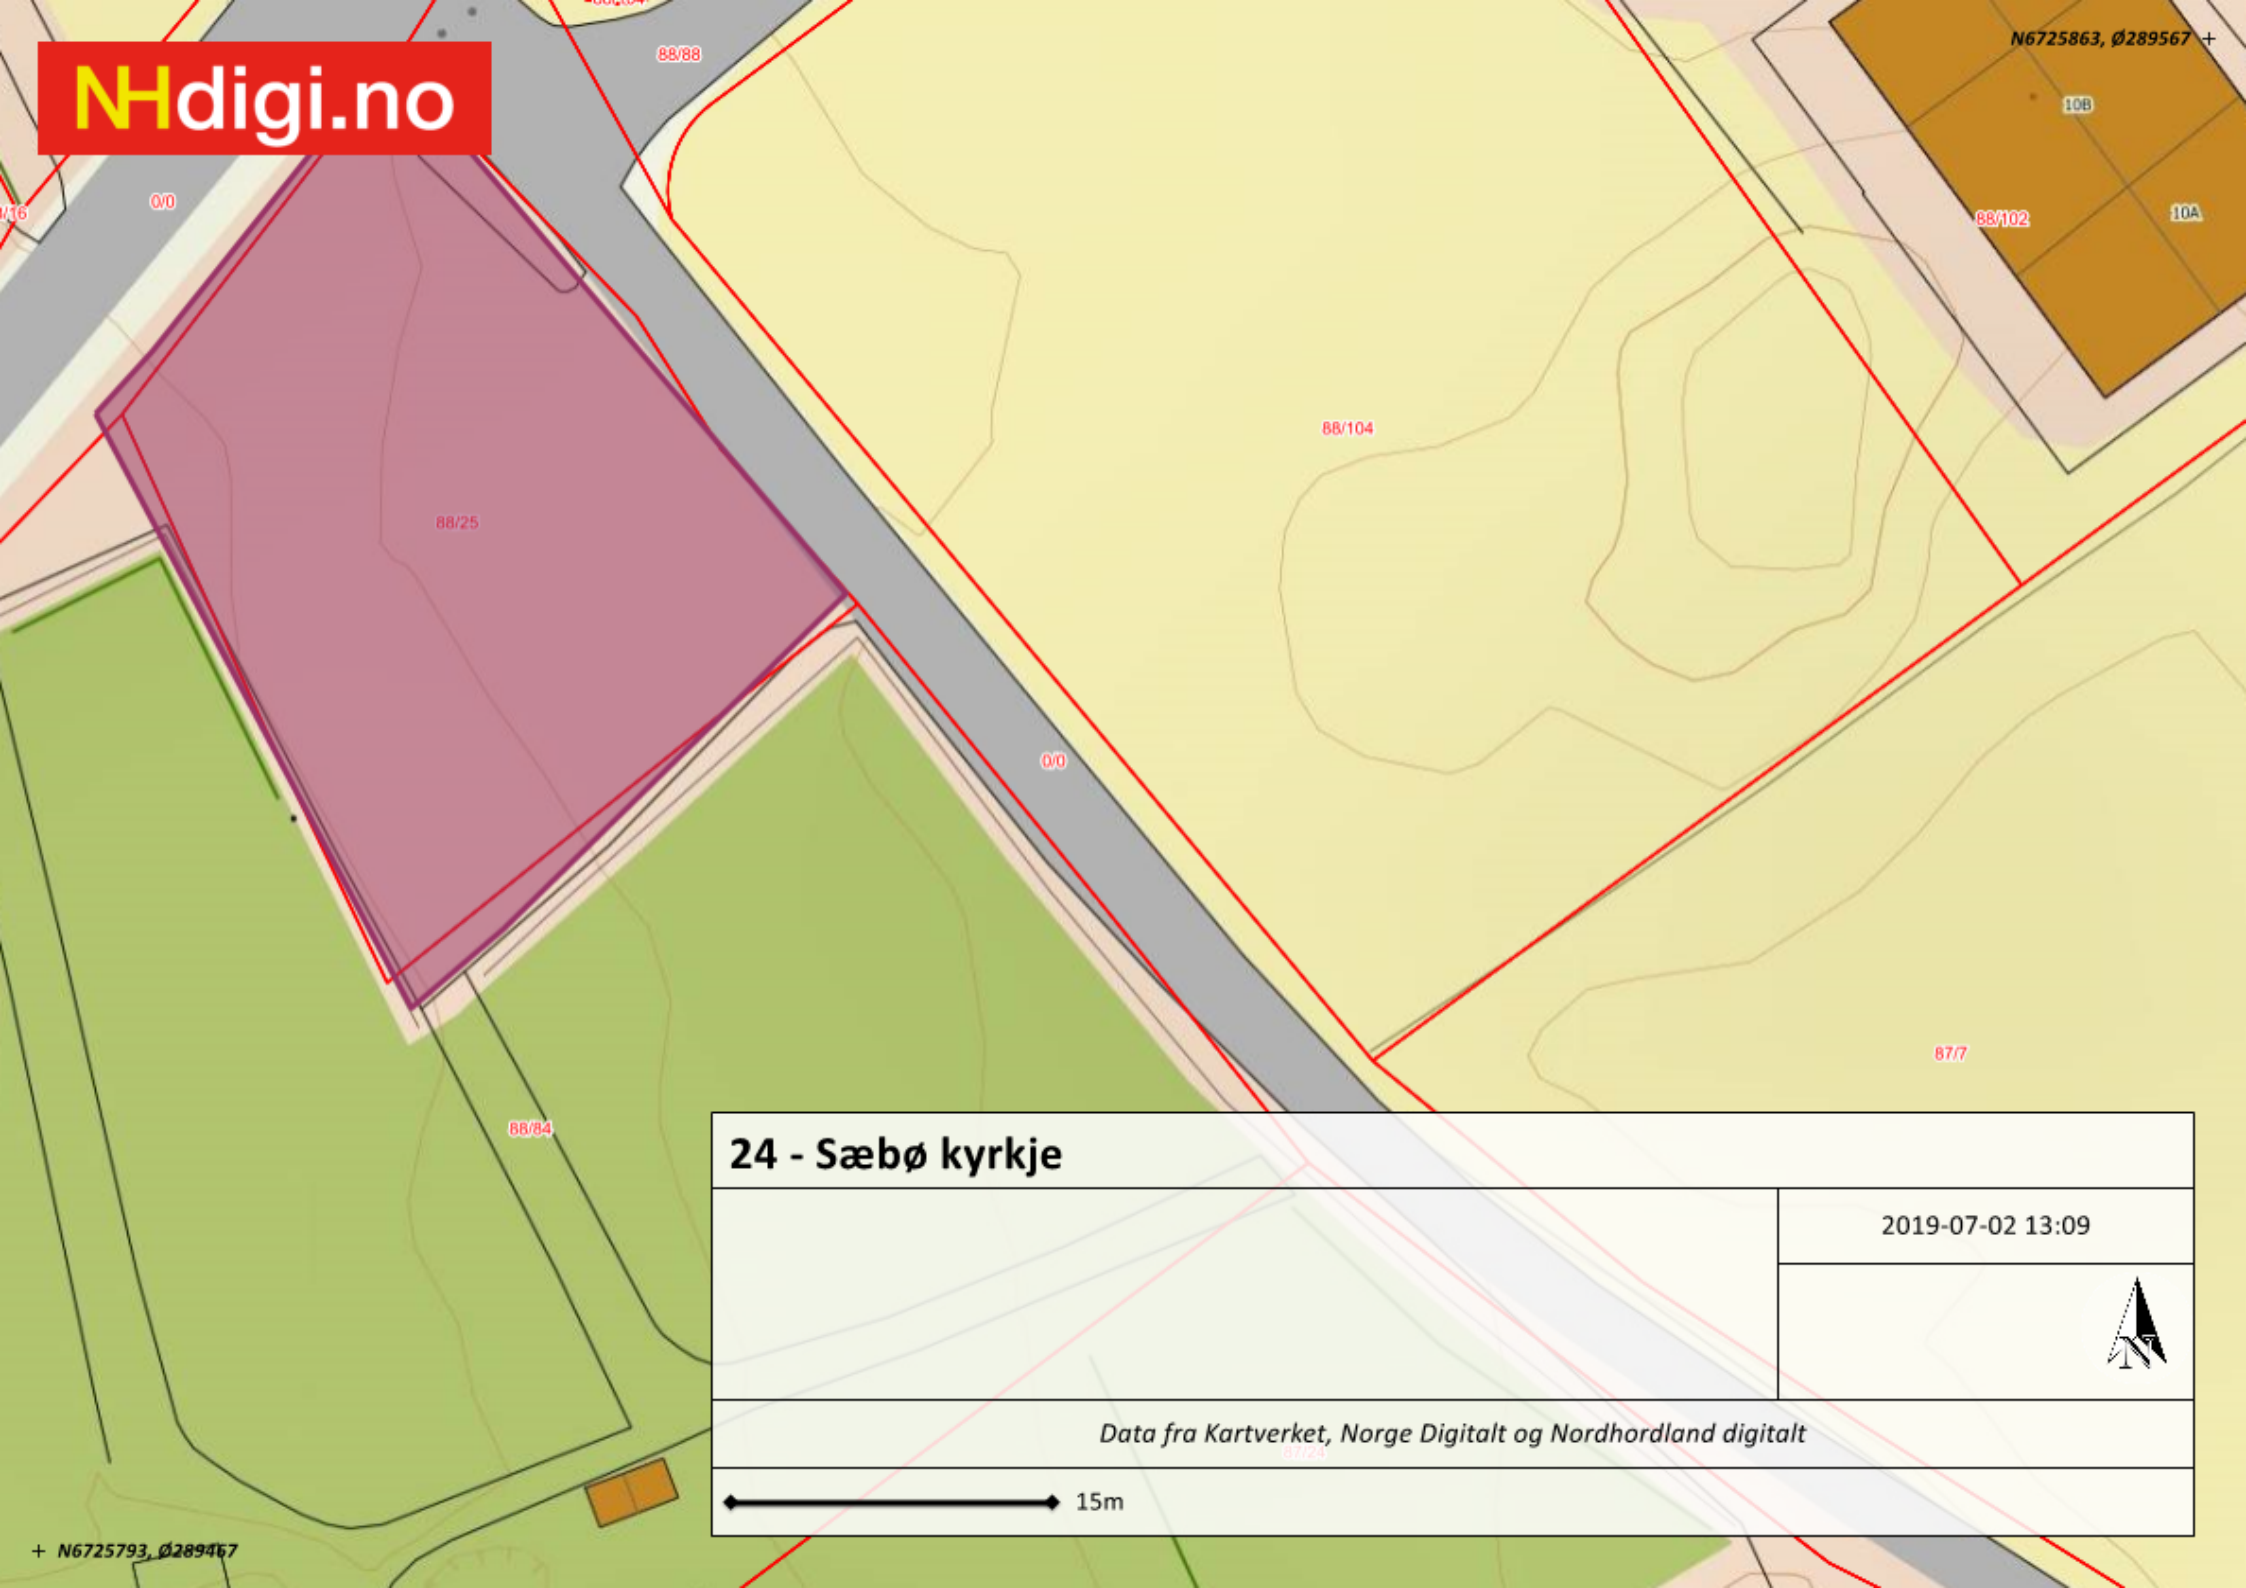

24 - Austmarka fotballbane

2019-07-02 13:06

Data fra Kartverket, Norge Digitalt og Nordhordland digitalt

50m

24 - Sæbø kyrkje

2019-07-02 13:09

Data fra Kartverket, Norge Digitalt og Nordhordland digitalt

15m

24 - Sæbø skule

2019-07-02 13:04

Data fra Kartverket, Norge Digitalt og Nordhordland digitalt

50m