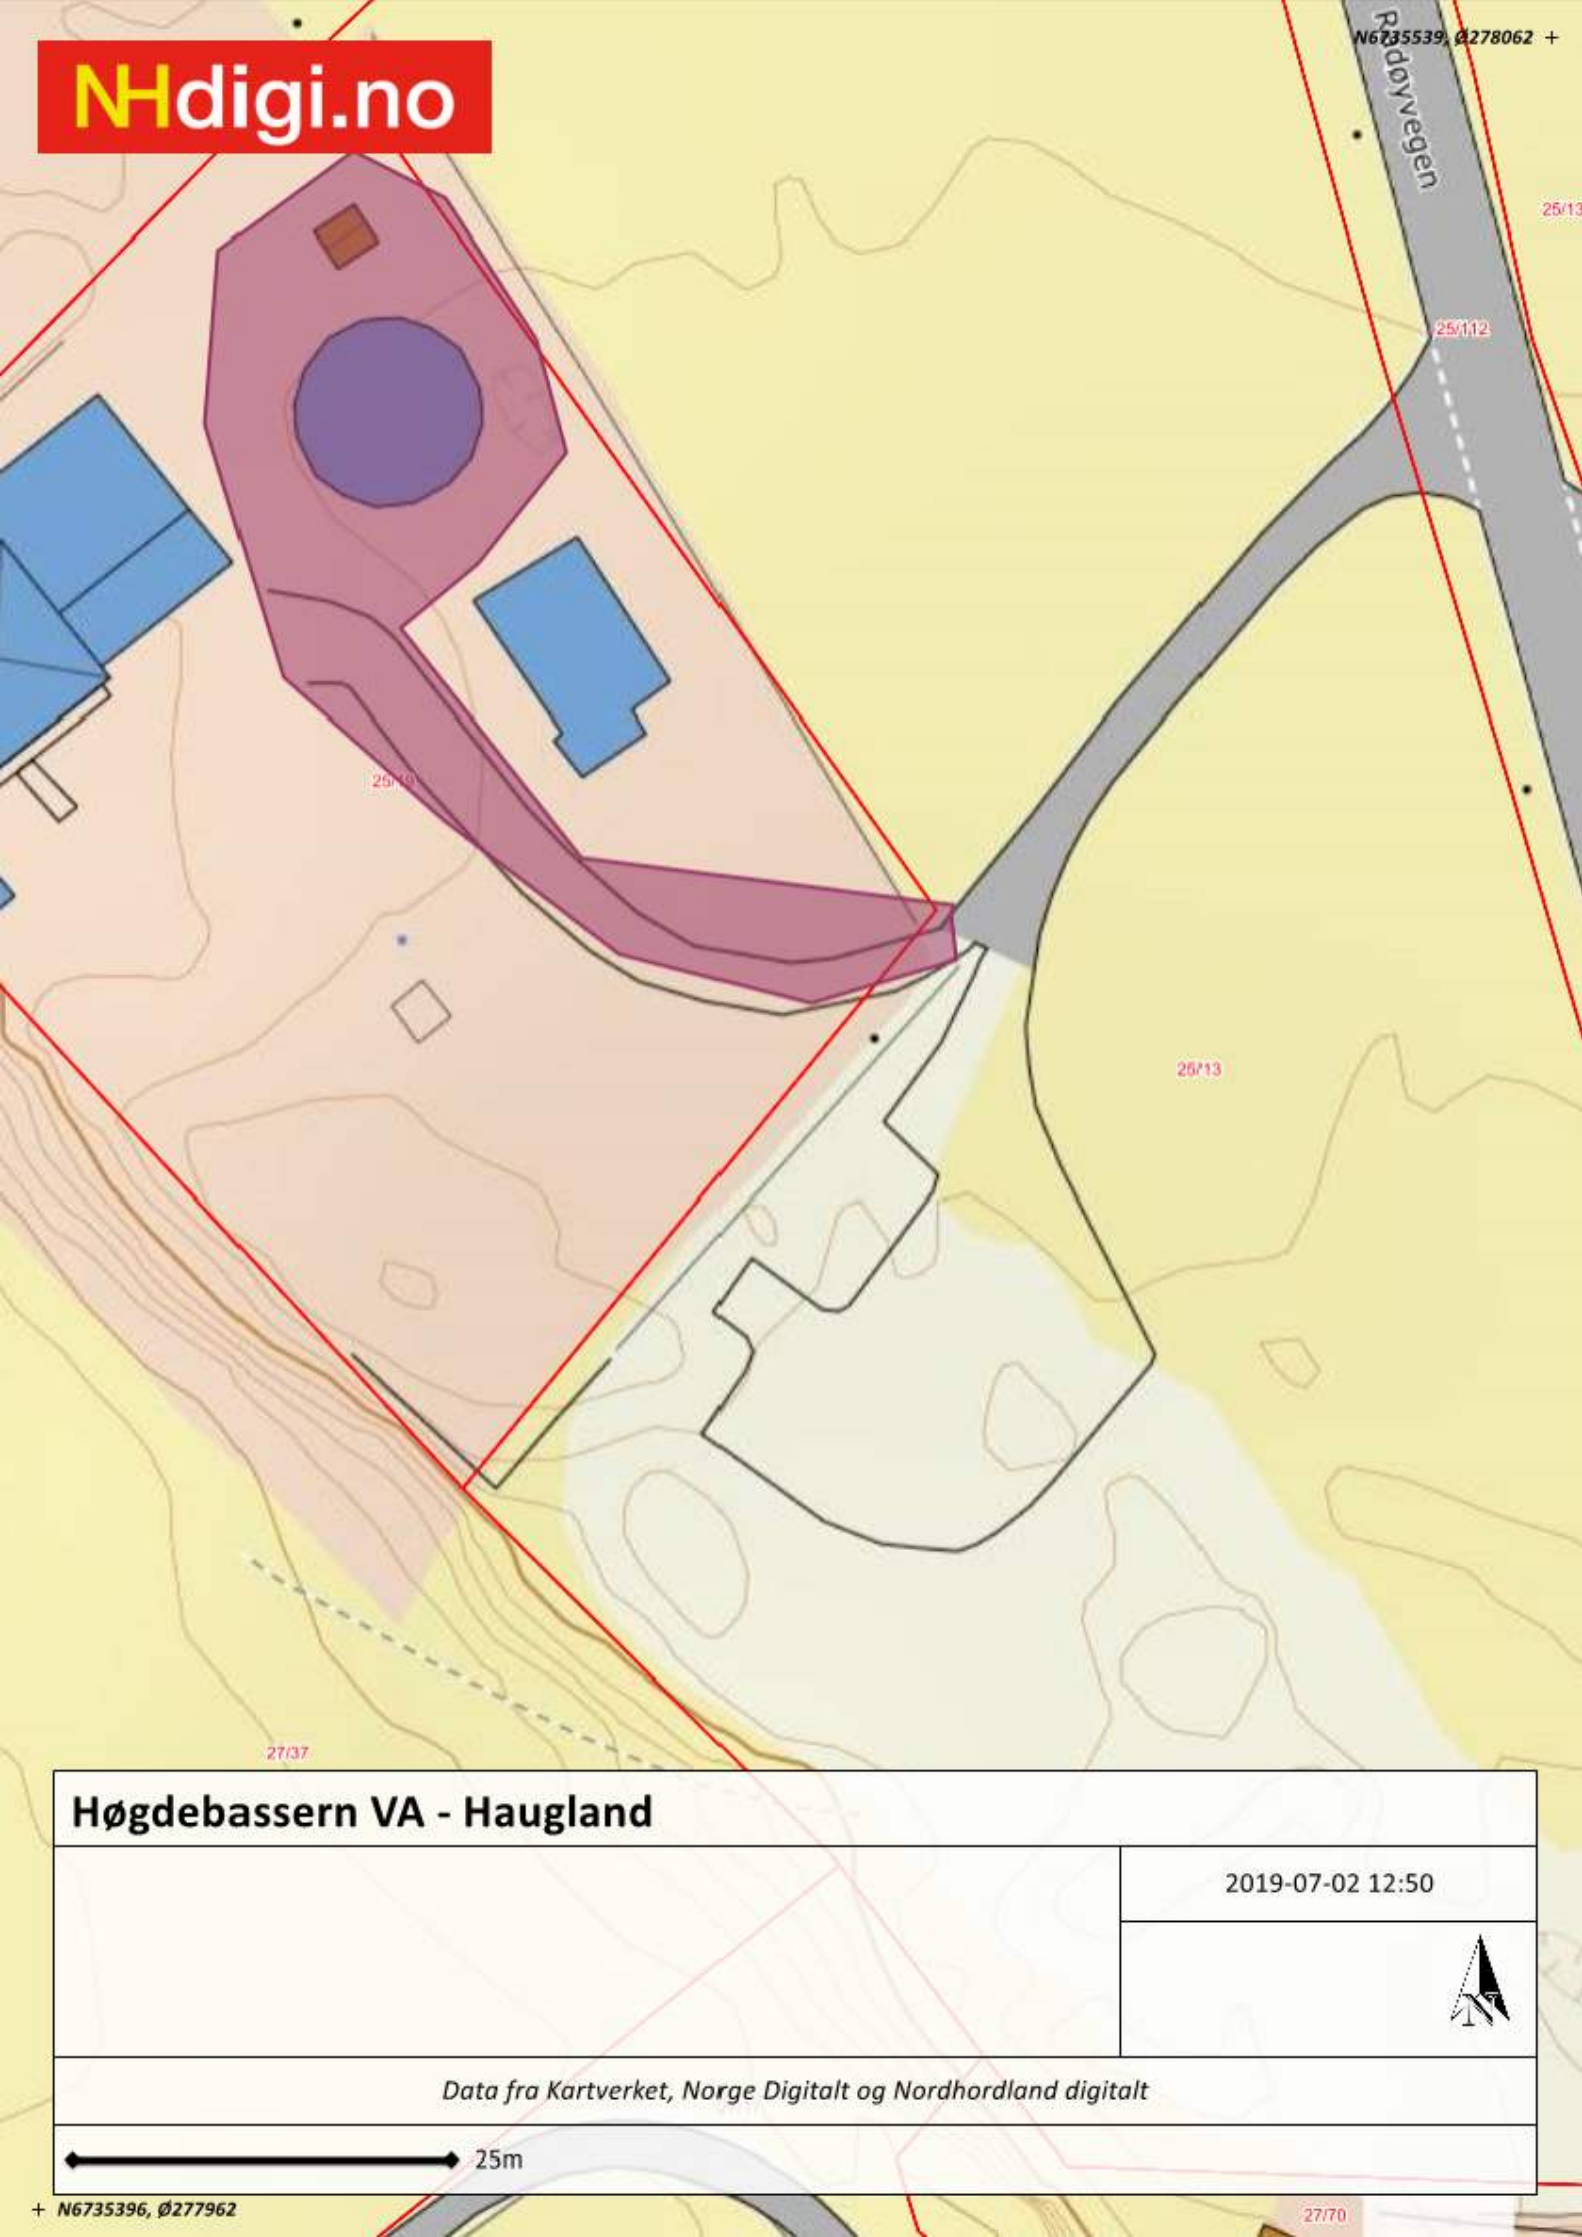

Bø barnehage

2019-07-02 12:42

Data fra Kartverket, Norge Digitalt og Nordhordland digitalt

← 25m →

Hordabø kyrkje

24/305

2019-07-02 12:44

Data fra Kartverket, Norge Digitalt og Nordhordland digitalt

15m

Hordabø skule 24/210	
Bo	2019-07-02 12:27
	
<i>Data fra Kartverket, Norge Digitalt og Nordhordland digitalt</i>	
	

Høgdebassern VA - Haugland

2019-07-02 12:50

Data fra Kartverket, Norge Digitalt og Nordhordland digitalt