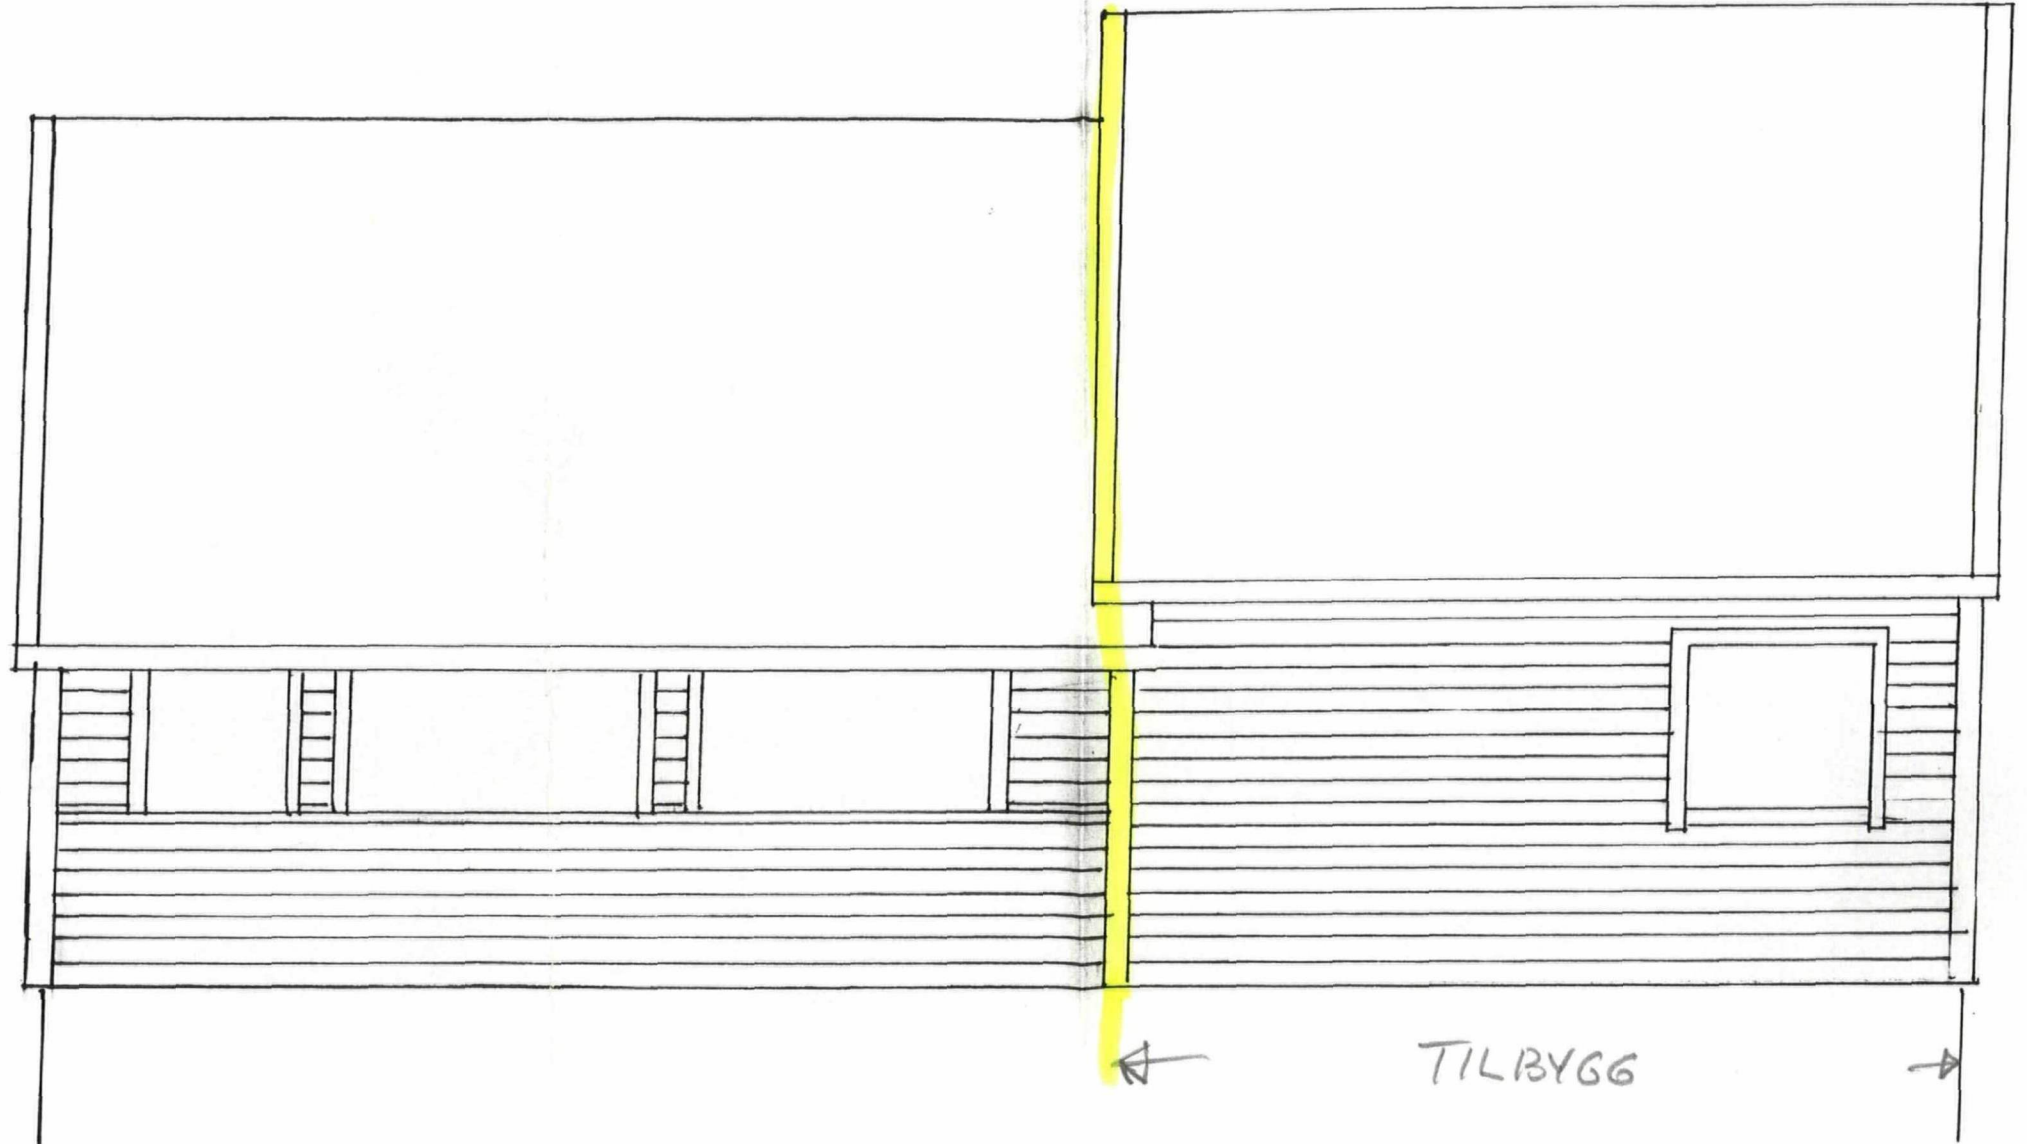

LINDÅS KOMMUNE TEKNISK ETAT		
06 OKT. 1997		
J. nr.:	Saksh.:	Arkivnr.:
4847	F.FO	238608/p01

FASADE MOT SYD