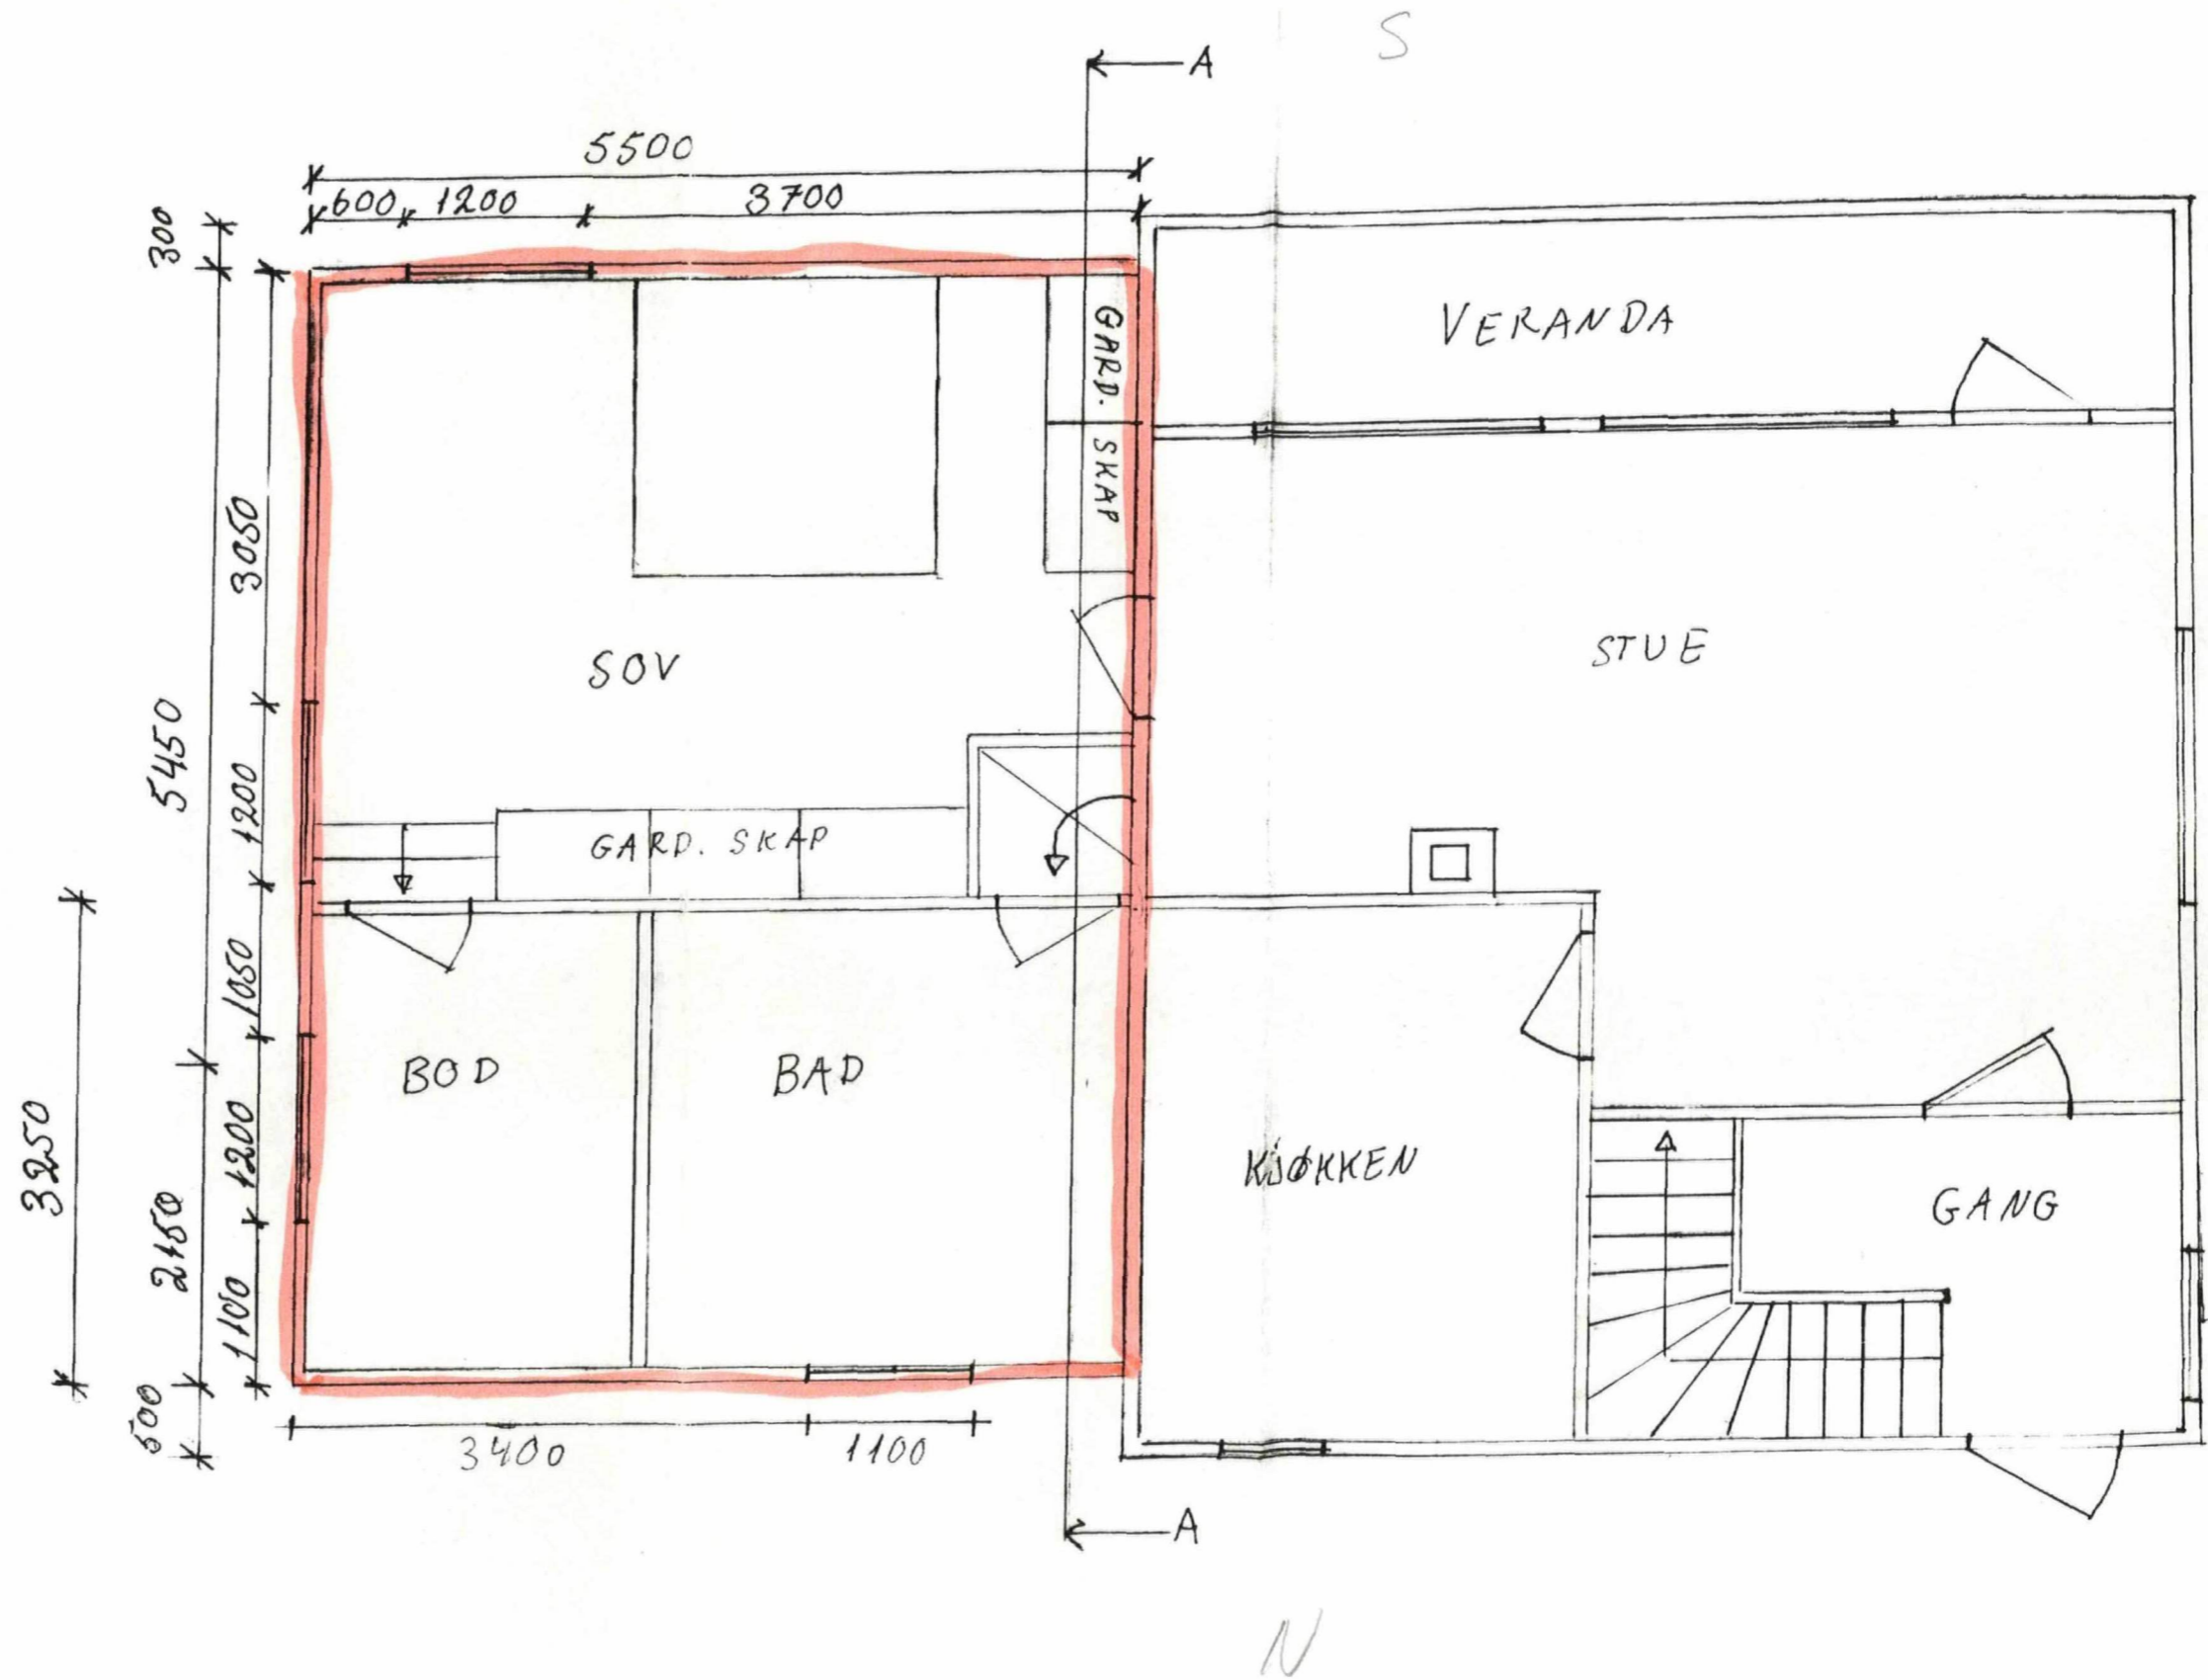

1 ETG. M = 1:100

FASADE MOT NORD

FASADE MOT ØST

SNITT A-A

LINDÅS KOMMUNE TEKNISK ETAT		
06 OKT. 1997		
J. nr.:	Saksh.:	Arkivnr.:
4847	F.FO	238/008/001

1 ETG. M = 1:100

LINDÅS KOMMUNE TEKNISK ETAT		
06 OKT. 1997		
J. nr.:	Saksh.:	Arkivnr.:
4847	F.FO	238/008/001