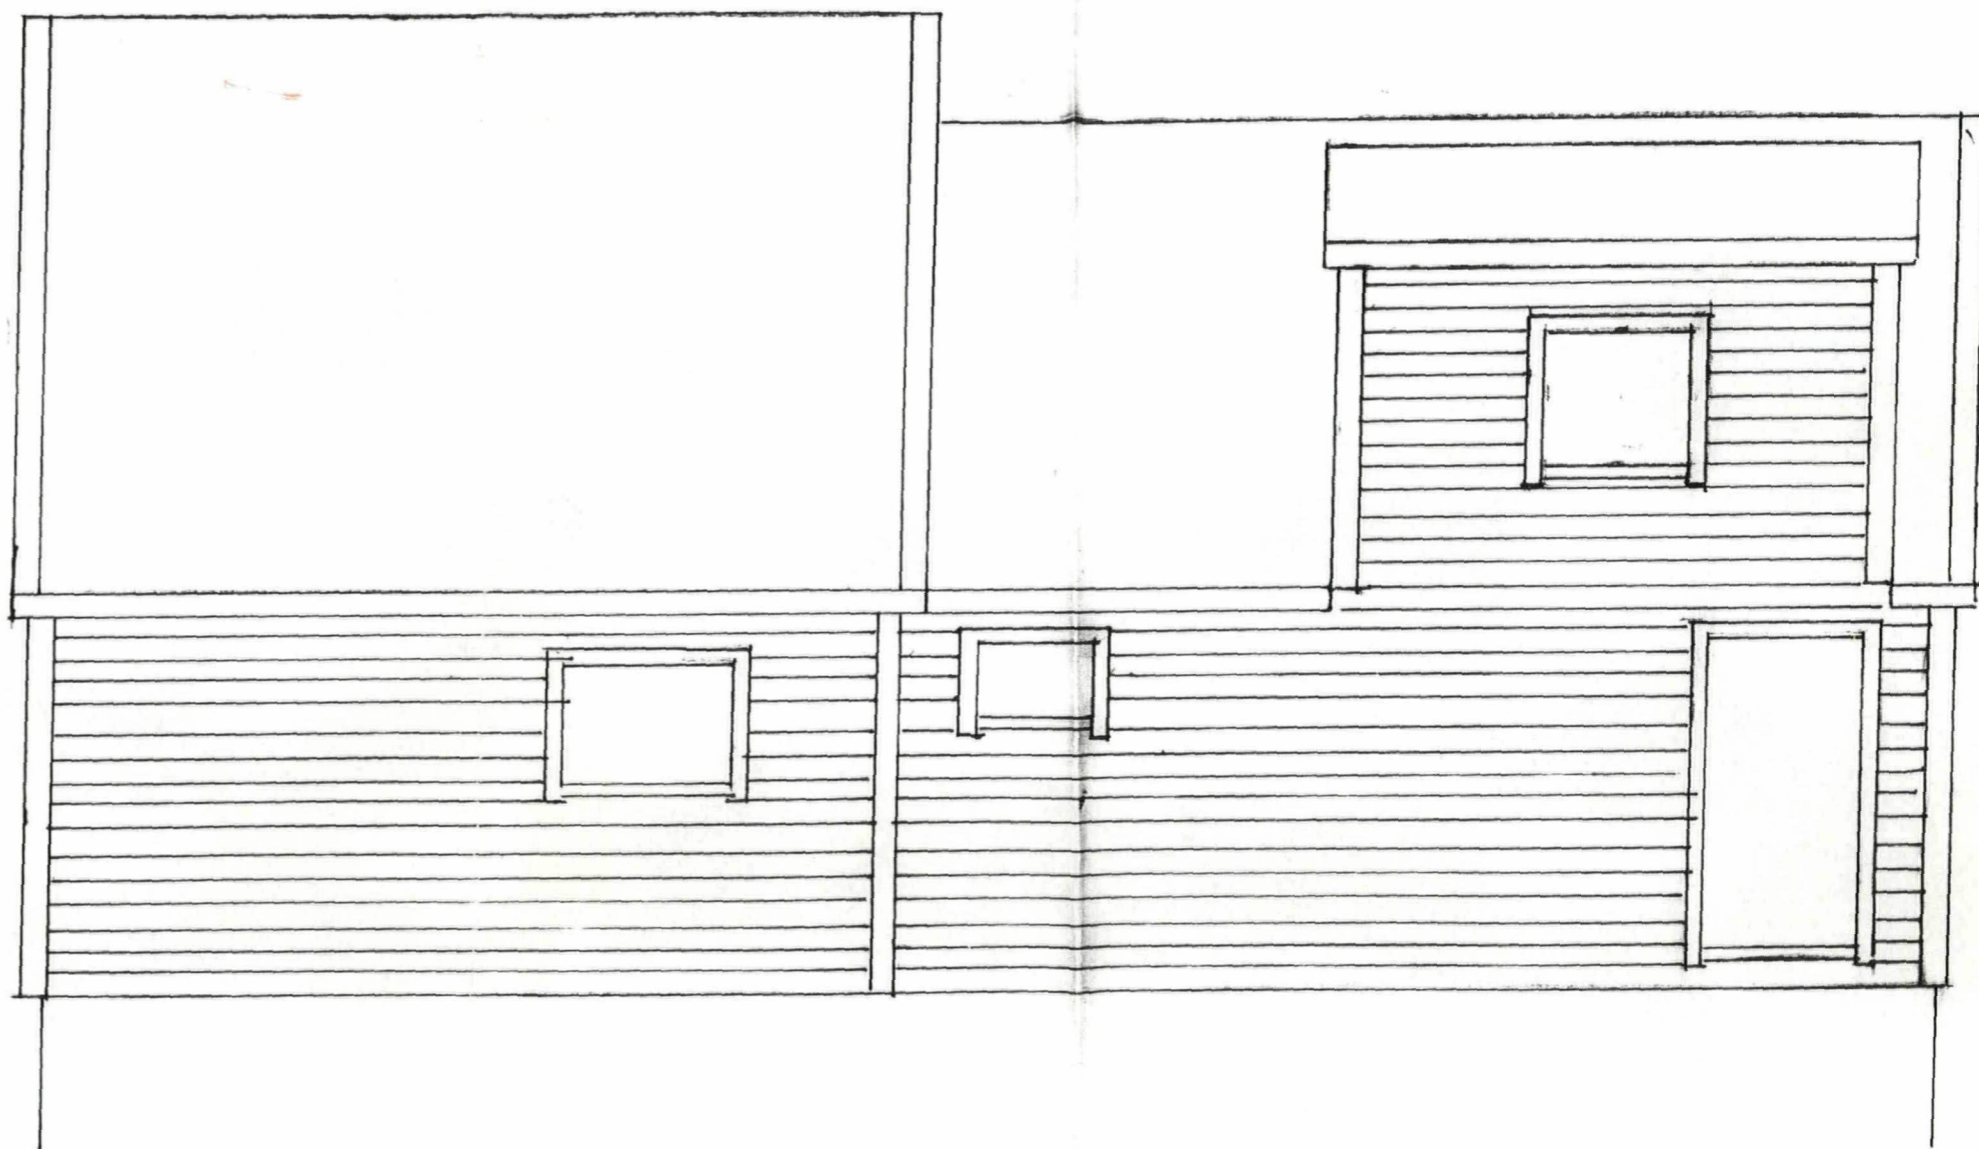

FASADE MOT NORD