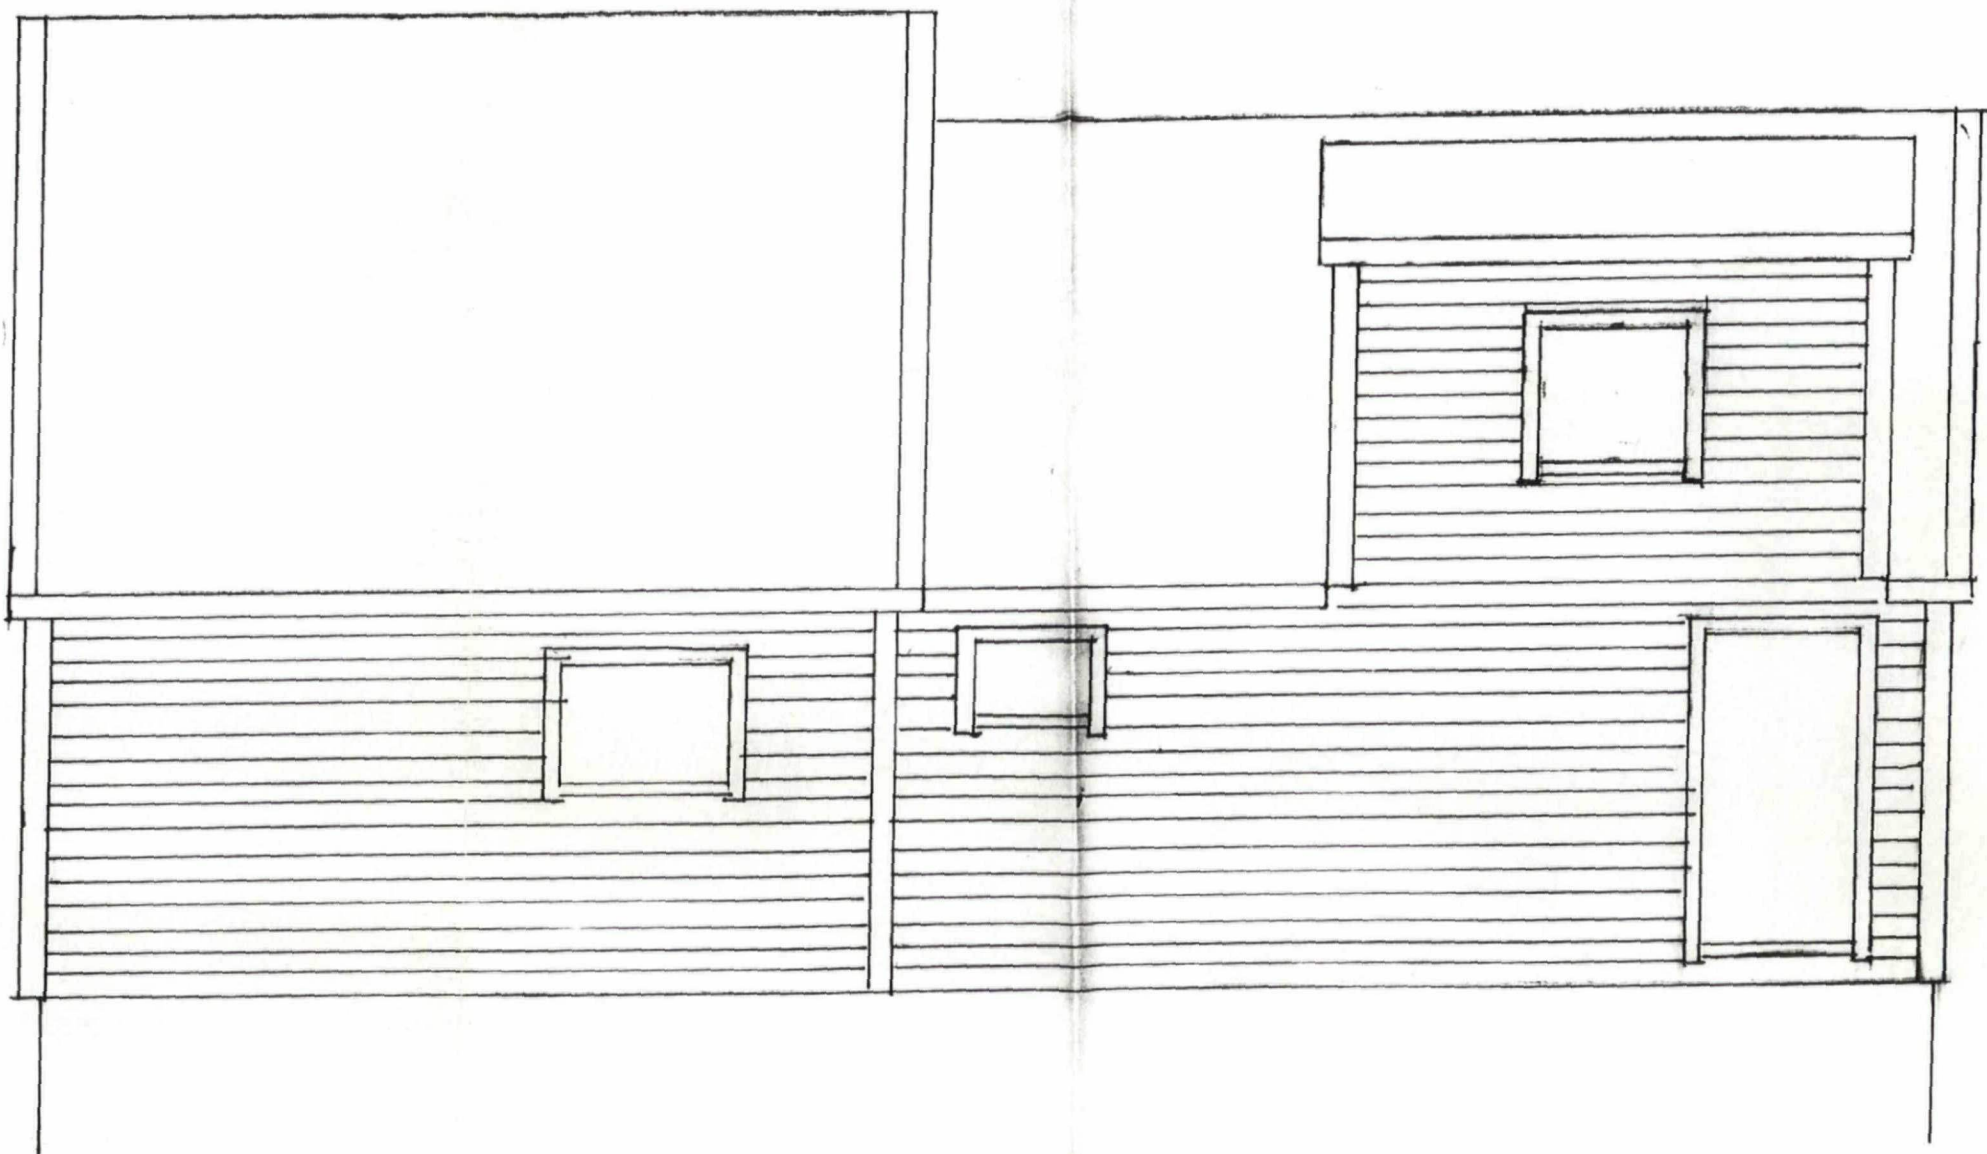

FASADE MOT ØST

LINDÅS KOMMUNE  
TEKNISK ETAT

06 OKT. 1997

J. nr.:	Saksh.:	Arkivnr.:
4847	F.FO	238/008/001

FASADE MOT NORD

2. ETG.

LINDÅS KOMMUNE		
TEKNISK ETAT		
06 OKT. 1997		
J. nr.:	Saksh.:	Arkivnr.:
4847	F.FO	238/008/001