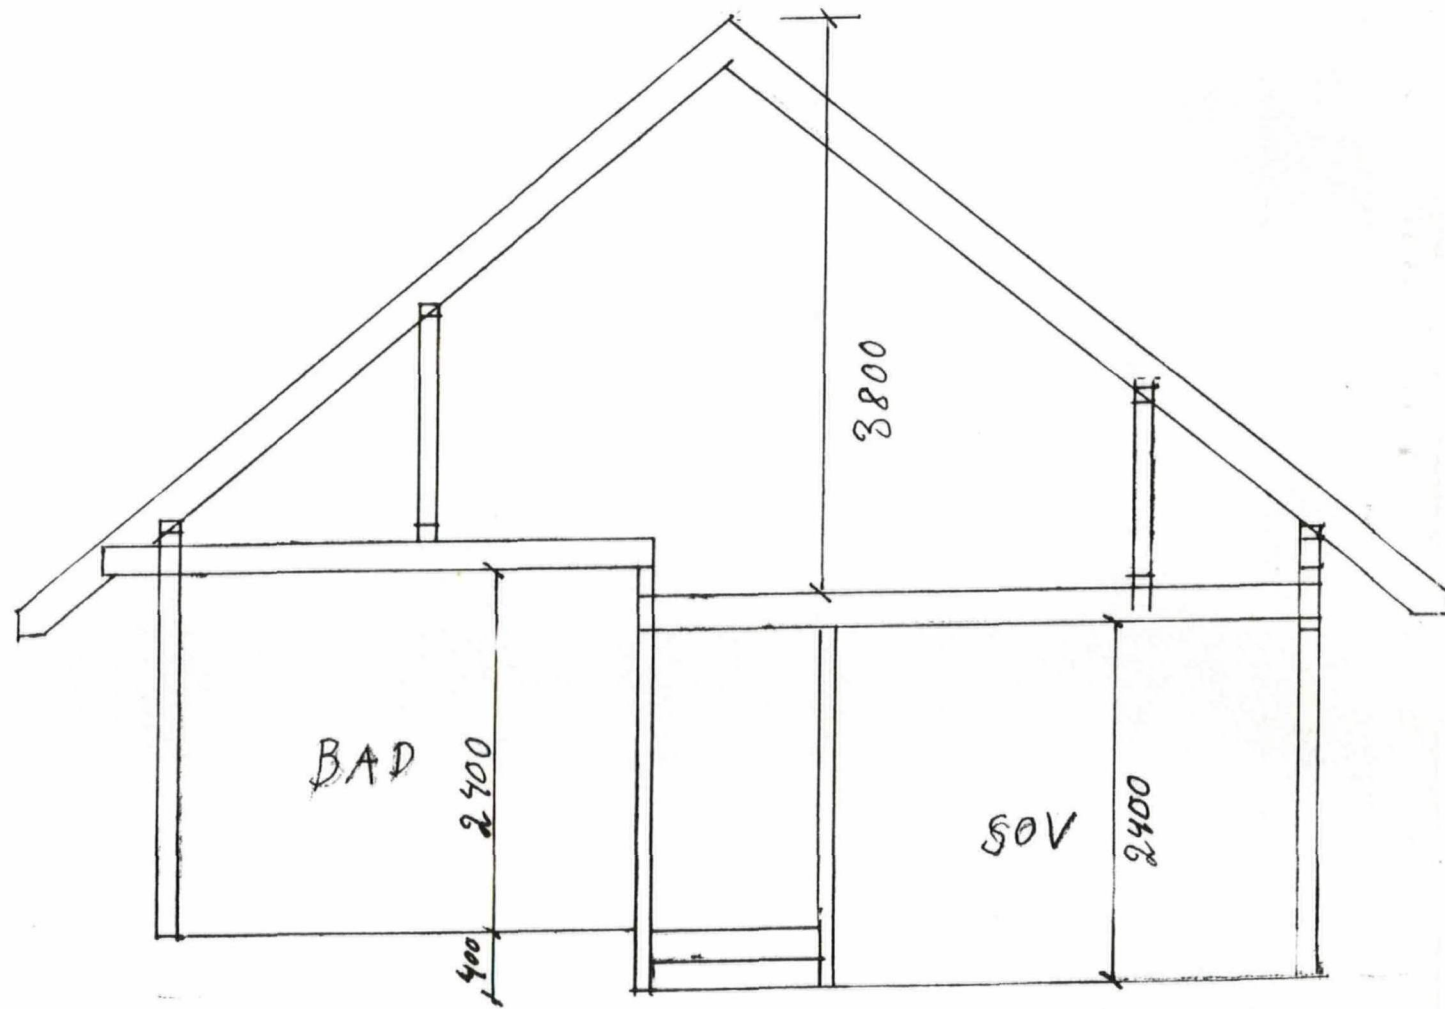

1 ETG. M = 1:100

FASADE MOT NORD

FASADE MOT ØST

SNITT A-A

LINDÅS KOMMUNE TEKNISK ETAT		
06 OKT. 1997		
J. nr.:	Saksh.:	Arkivnr.:
4847	F.FO	238/008/001

1 ETG. M = 1:100

LINDÅS KOMMUNE TEKNISK ETAT		
06 OKT. 1997		
J. nr.:	Saksh.:	Arkivnr.:
4847	F.FO	238/008/001