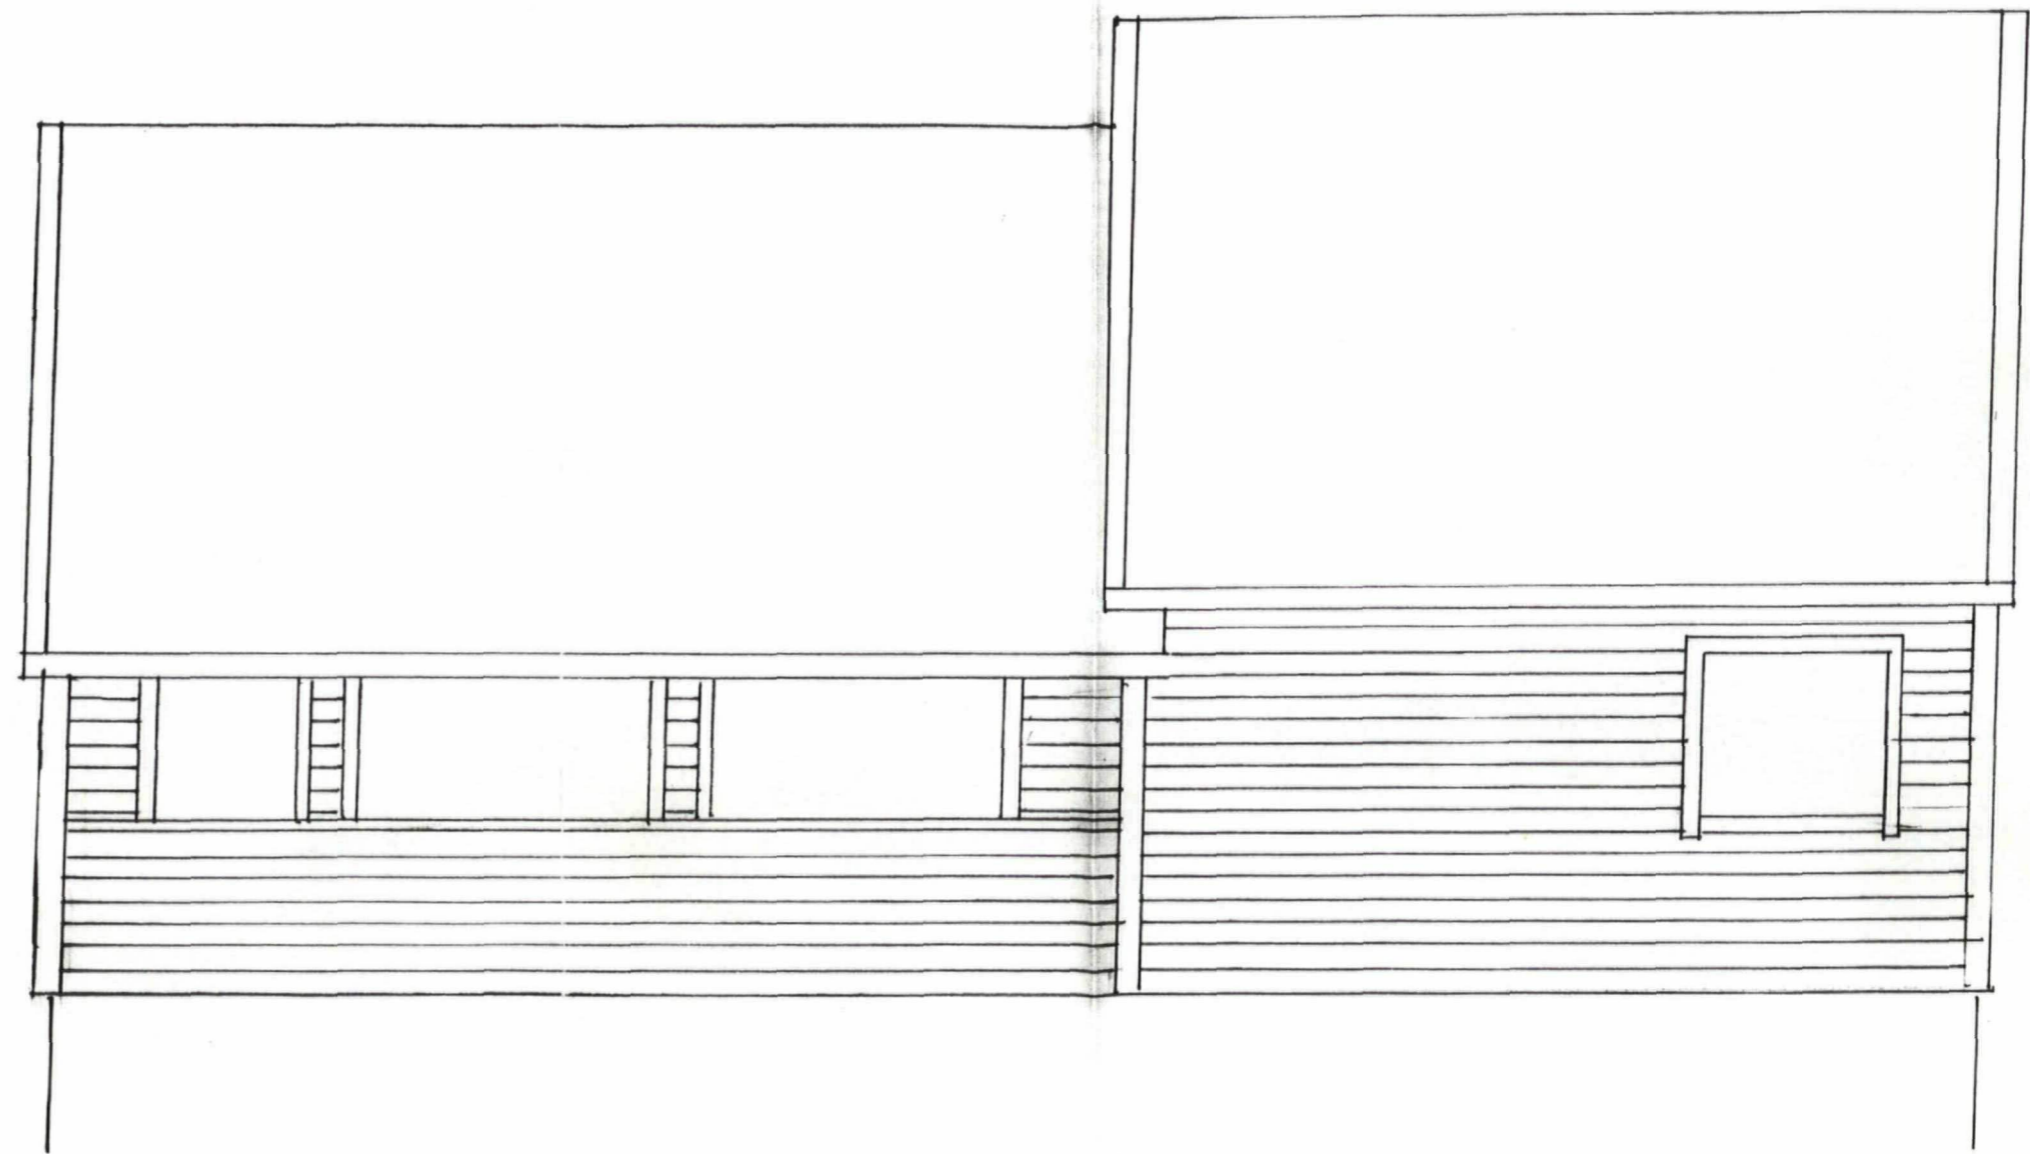

LINDÅS KOMMUNE
TEKNISK ETAT

06 OKT. 1997

J. nr.:	Saksh.:	Arkivnr.:
4847	F.FO	238/008/001

FASADE MOT SYD