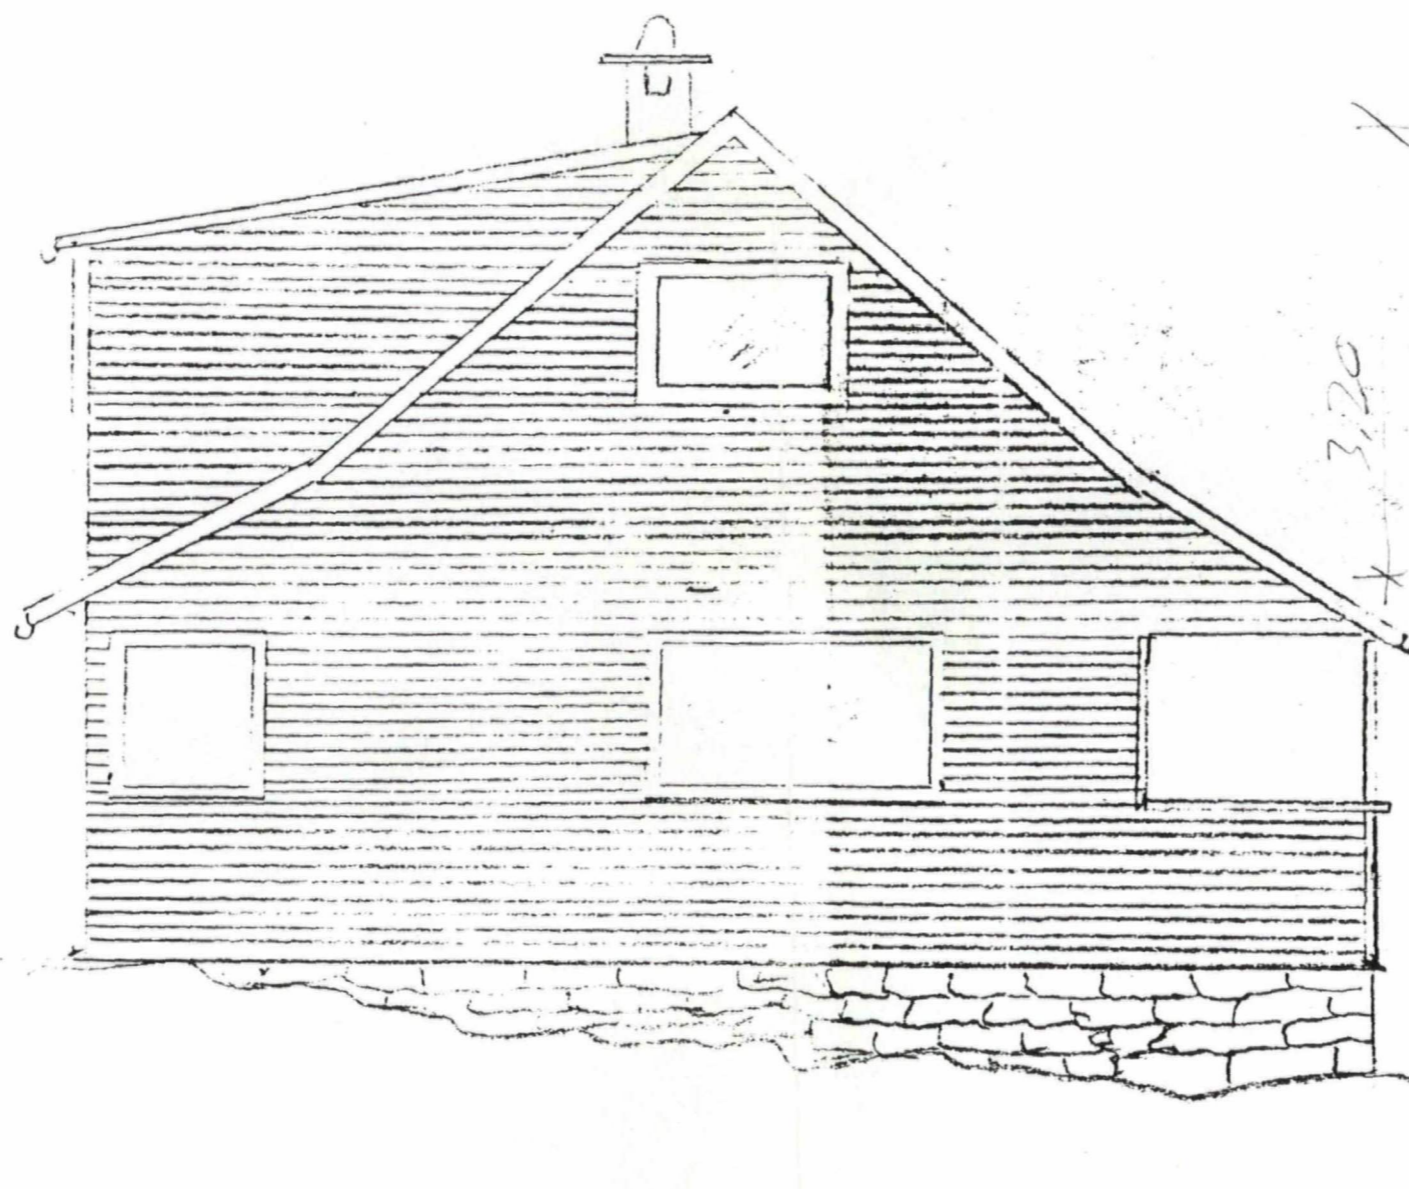

LINDÅS KOMMUNE TEKNISK ETAT		
06 OKT. 1997		
J. nr.: 4847	Saksh.: F.F.O	Arkivnr.: 238/108/101

LINDÅS KOMMUNE
KOMMUNE-
INGENIÖRSKONTORET
03092 22.1277
Arkiv nr. 2388

HANDSAMT DEN
17 JAN. 1978
LINDÅS BYGNINGSRÅD

Leif Thorsheim
"Vesleheim" Eknes i
Lindås
Fasade mot vest