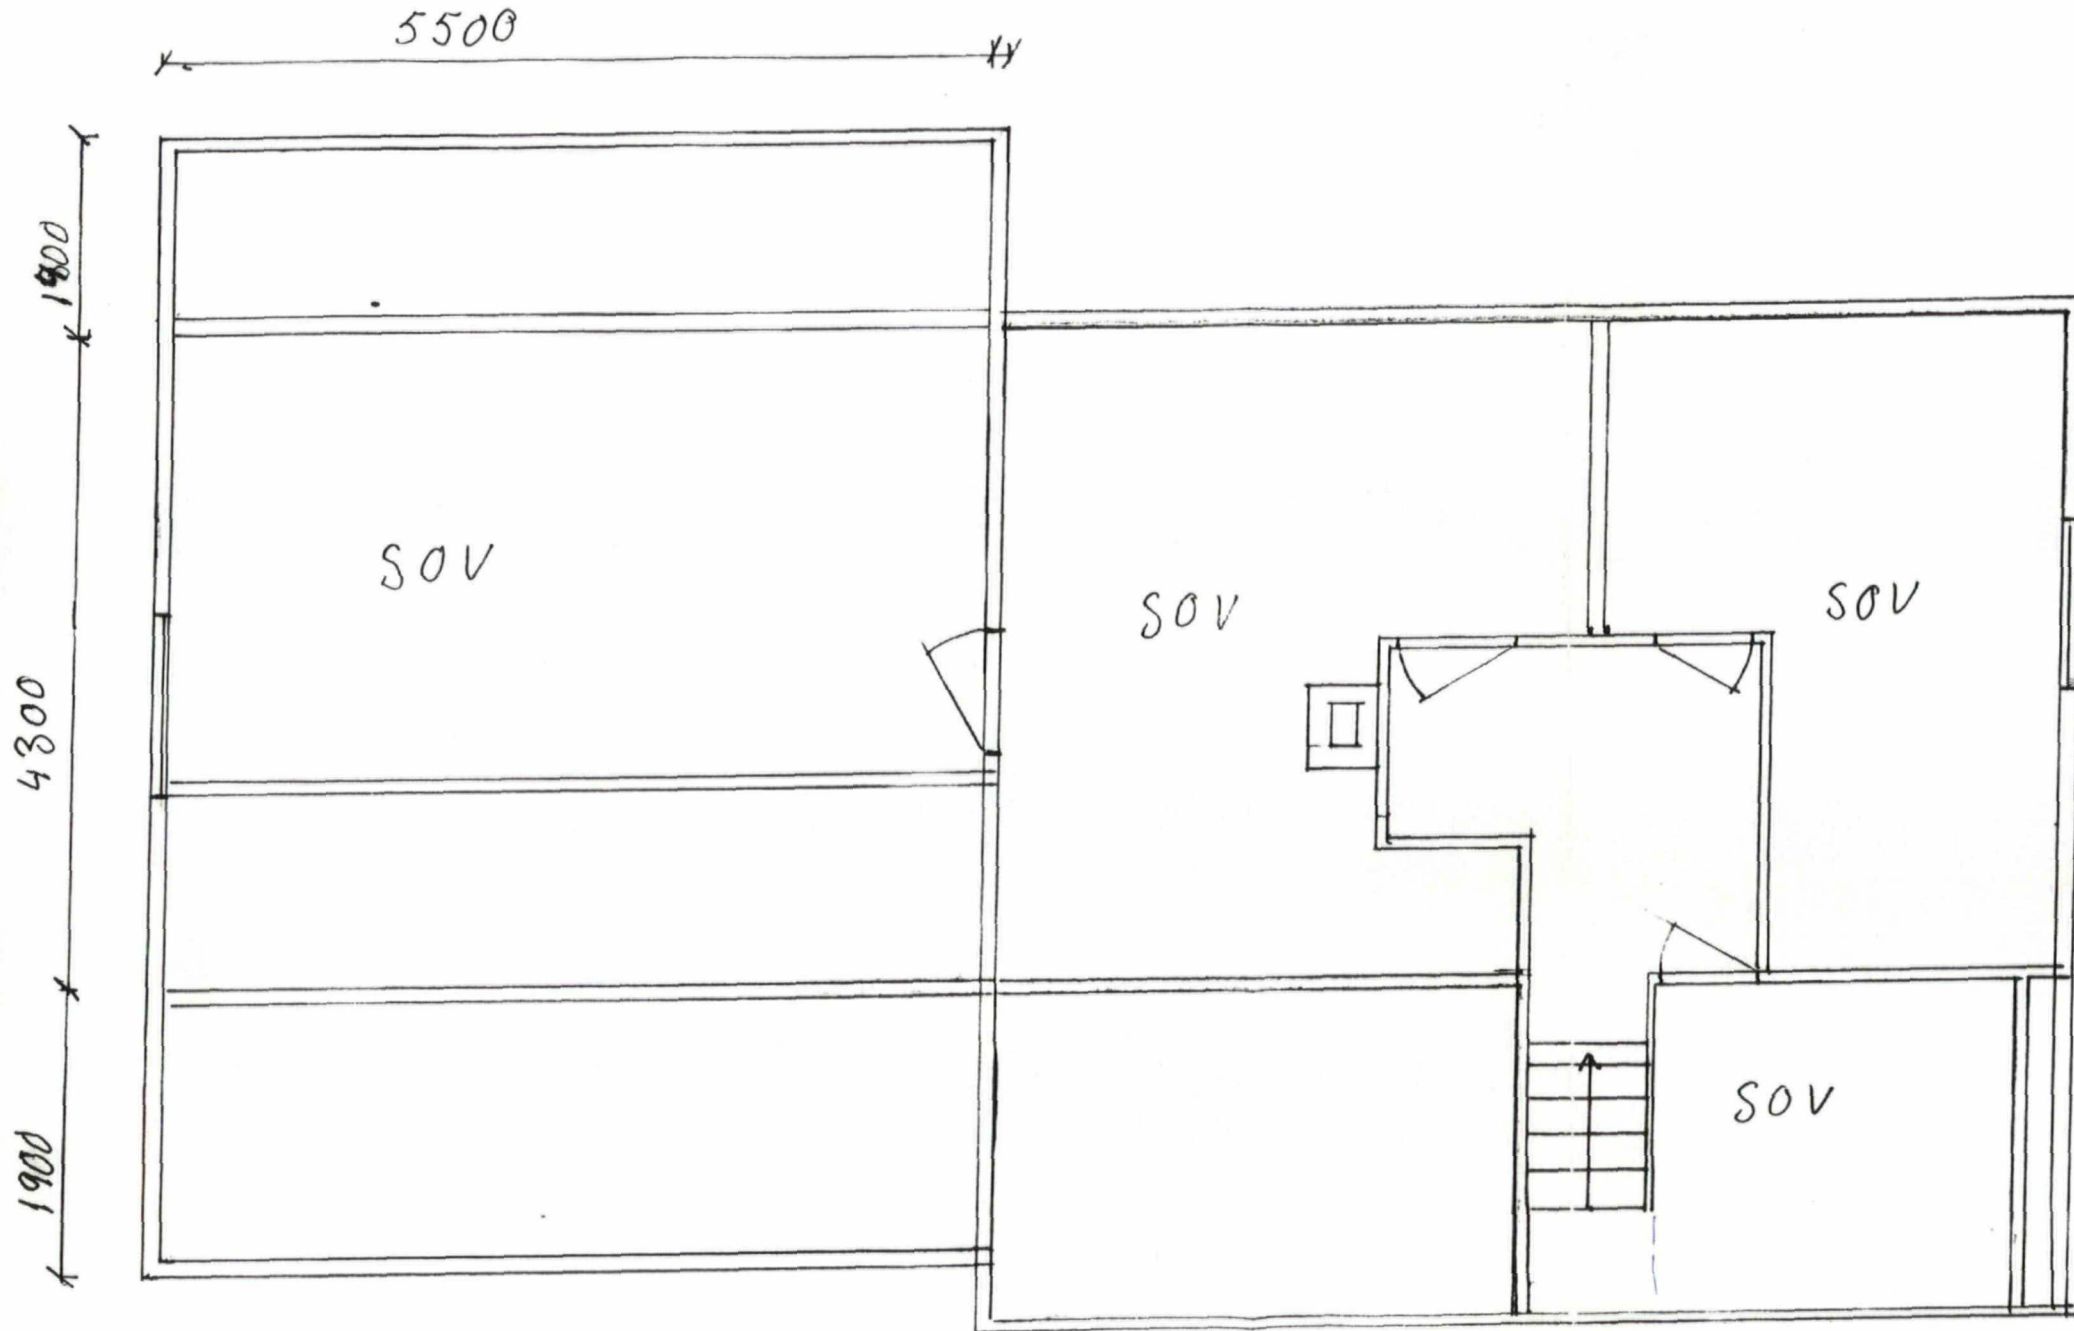

LINDÅS KOMMUNE TEKNISK ETAT		
06 OKT. 1997		
J. nr.:	Saksh.:	Arkivnr.:
4847	7.70	238/008/001

2 ETG.