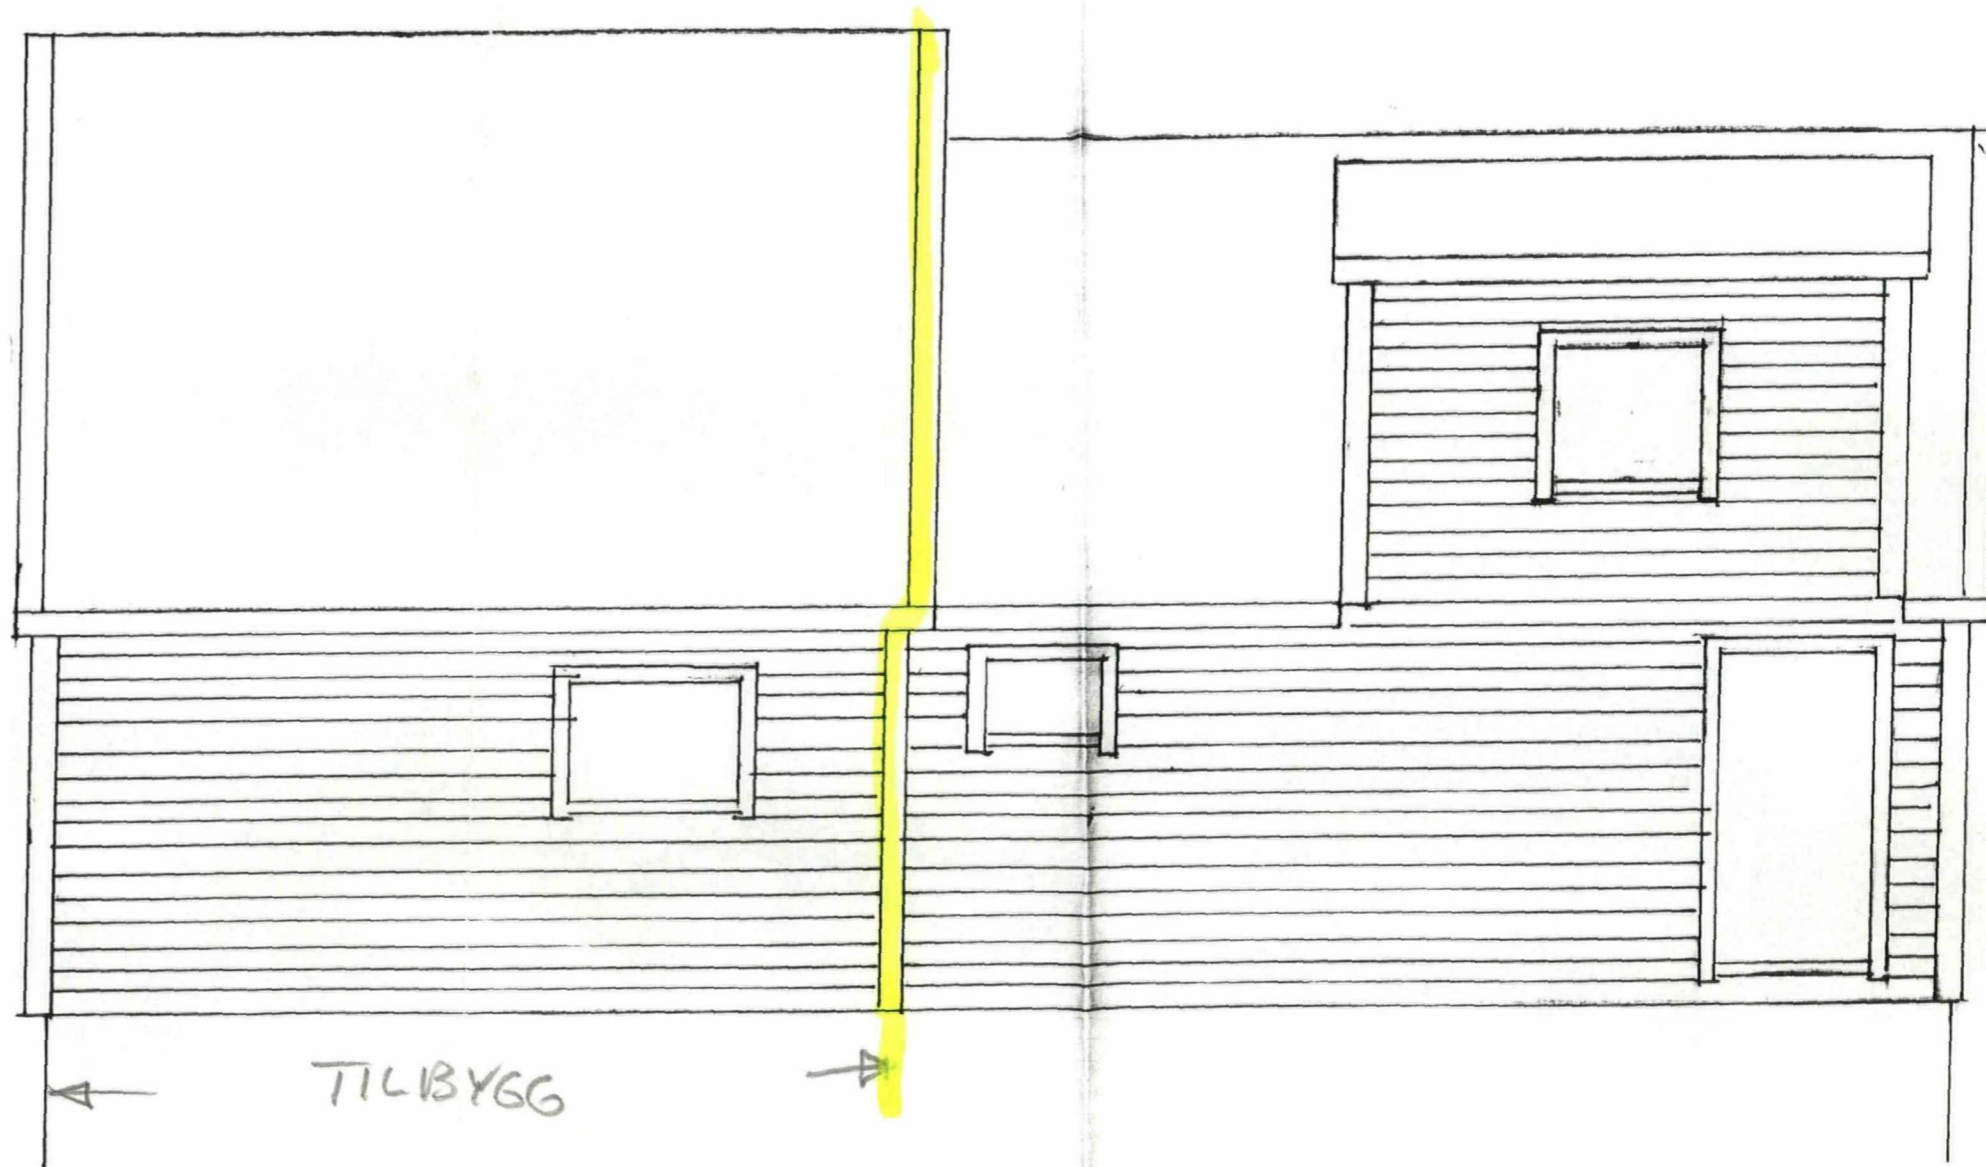

LINDÅS KOMMUNE TEKNISK ETAT		
06 OKT. 1997		
J. nr.:	Saksh.:	Arkivnr.:
4847	7.70	238/008/001

TILBYGG

FASADE MOT NORD