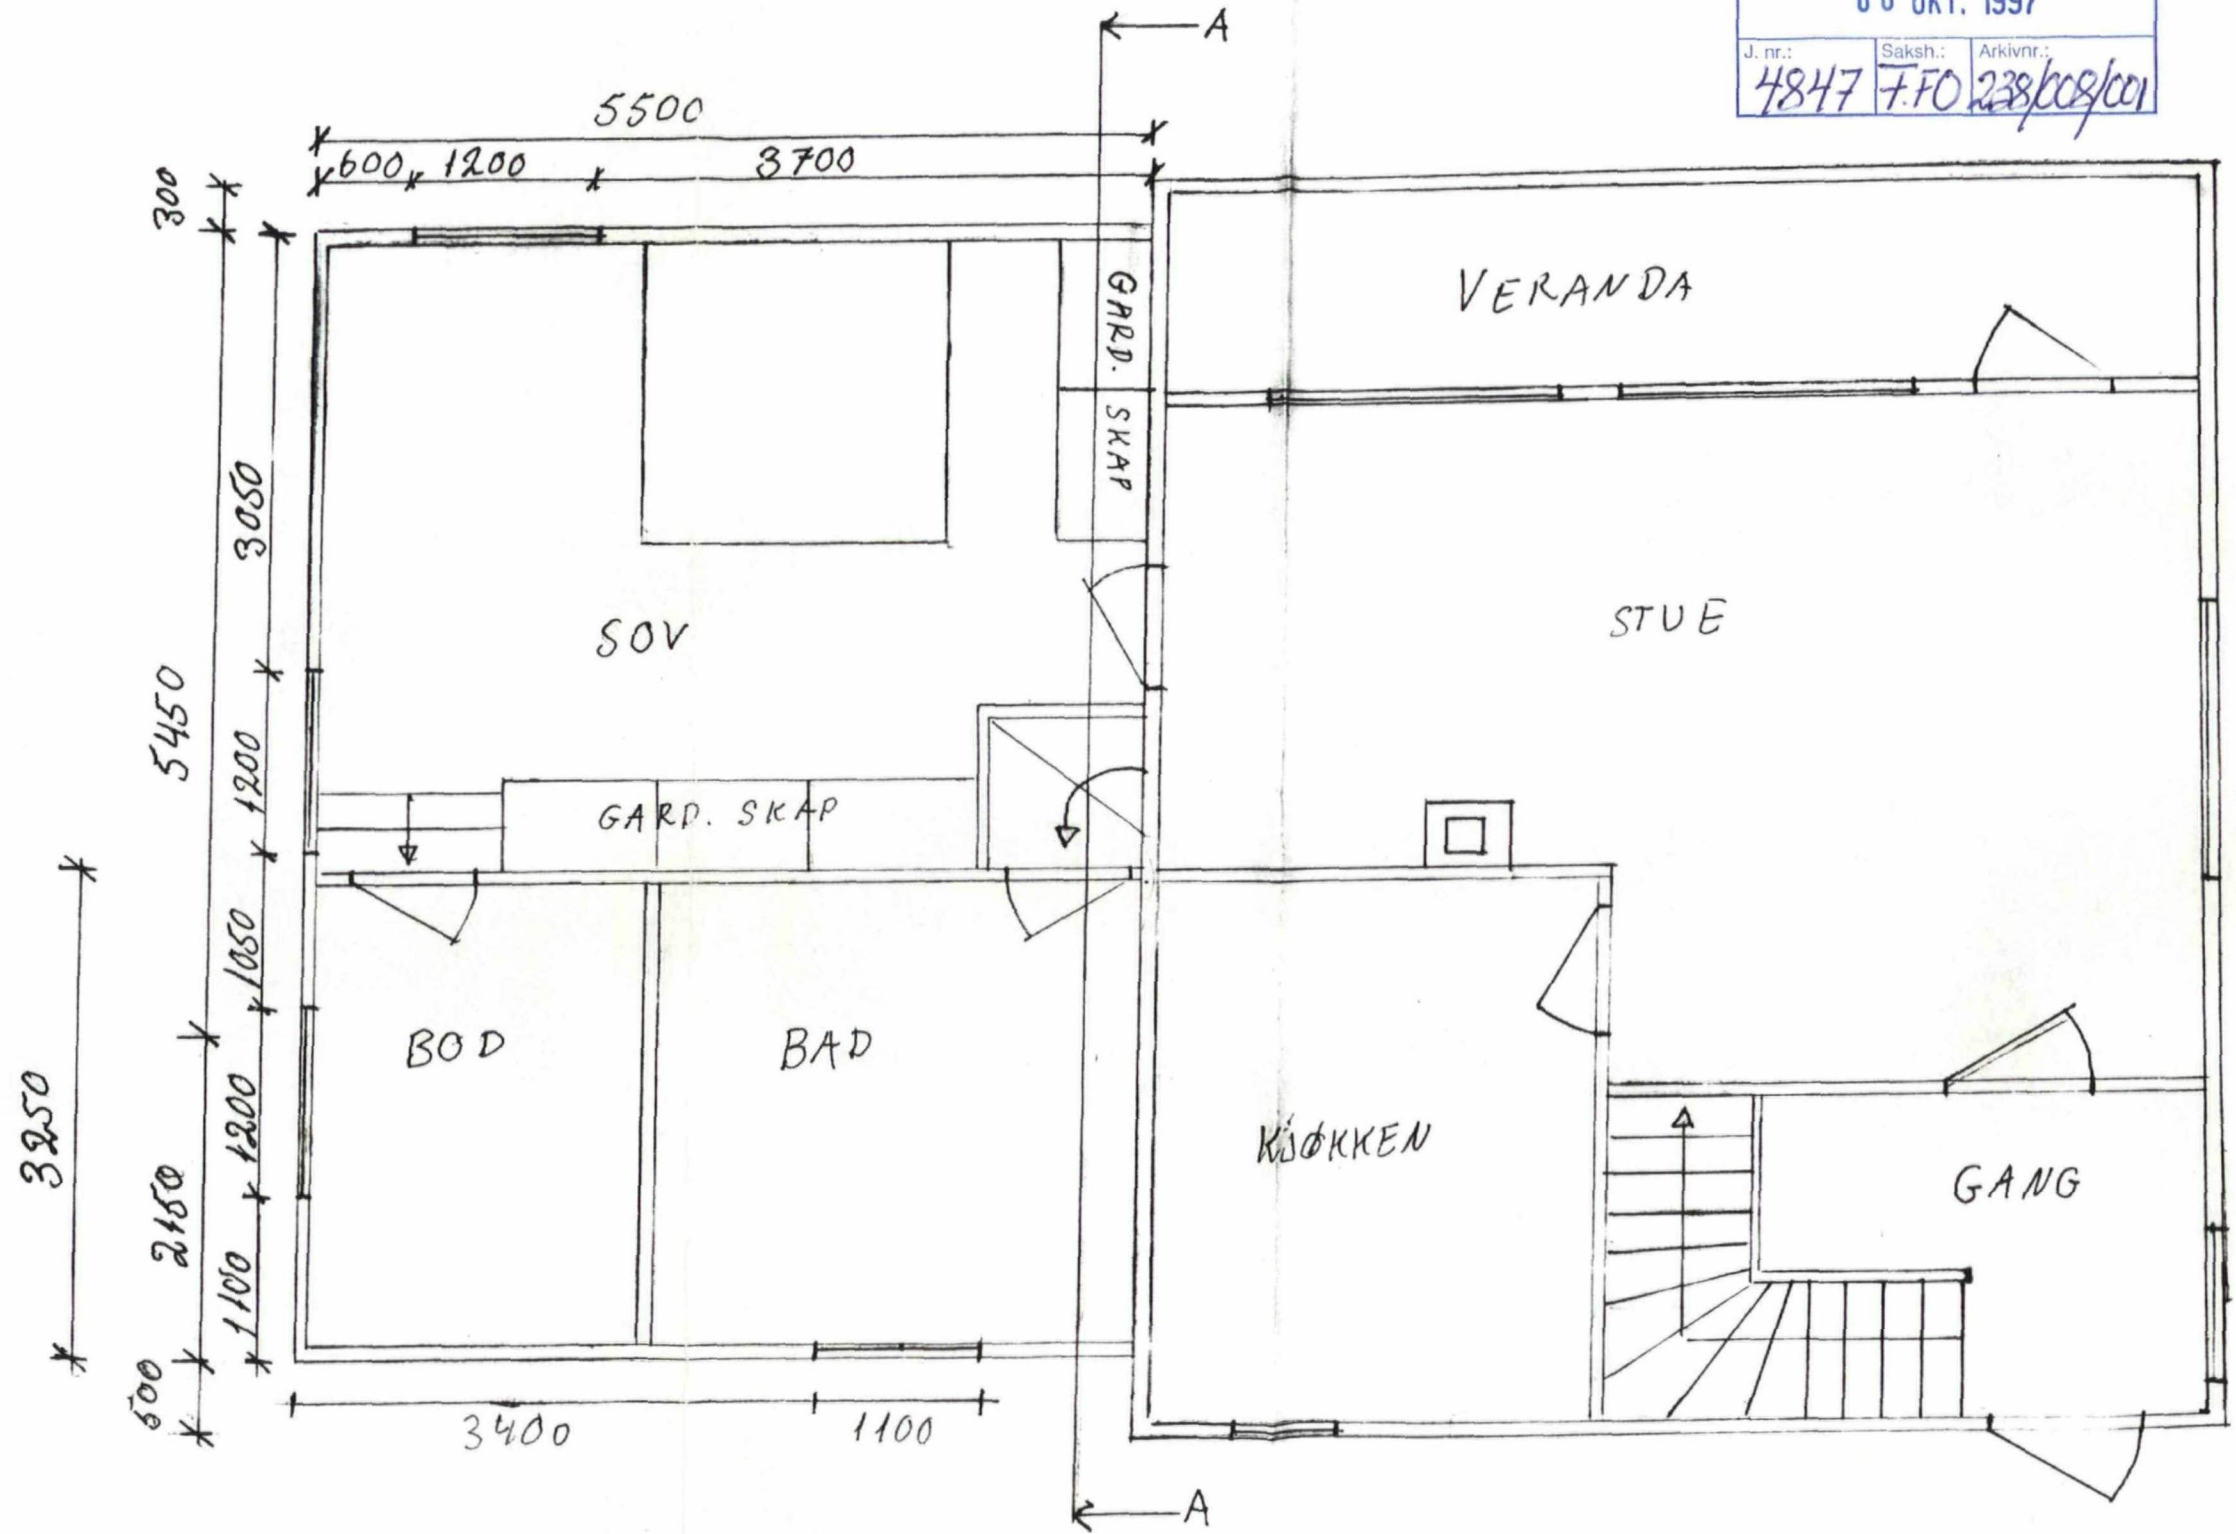

1 ETG. M = 1:100

FASADE MOT NORD

FASADE MOT ØST

SNITT A-A

LINDÅS KOMMUNE TEKNISK ETAT		
06 OKT. 1997		
J. nr.:	Saksh.:	Arkivnr.:
4847	F.FO	238/008/001

1 ETG. M = 1:100

LINDÅS KOMMUNE TEKNISK ETAT		
06 OKT. 1997		
J. nr.:	Saksh.:	Arkivnr.:
4847	F.FO	238/008/001