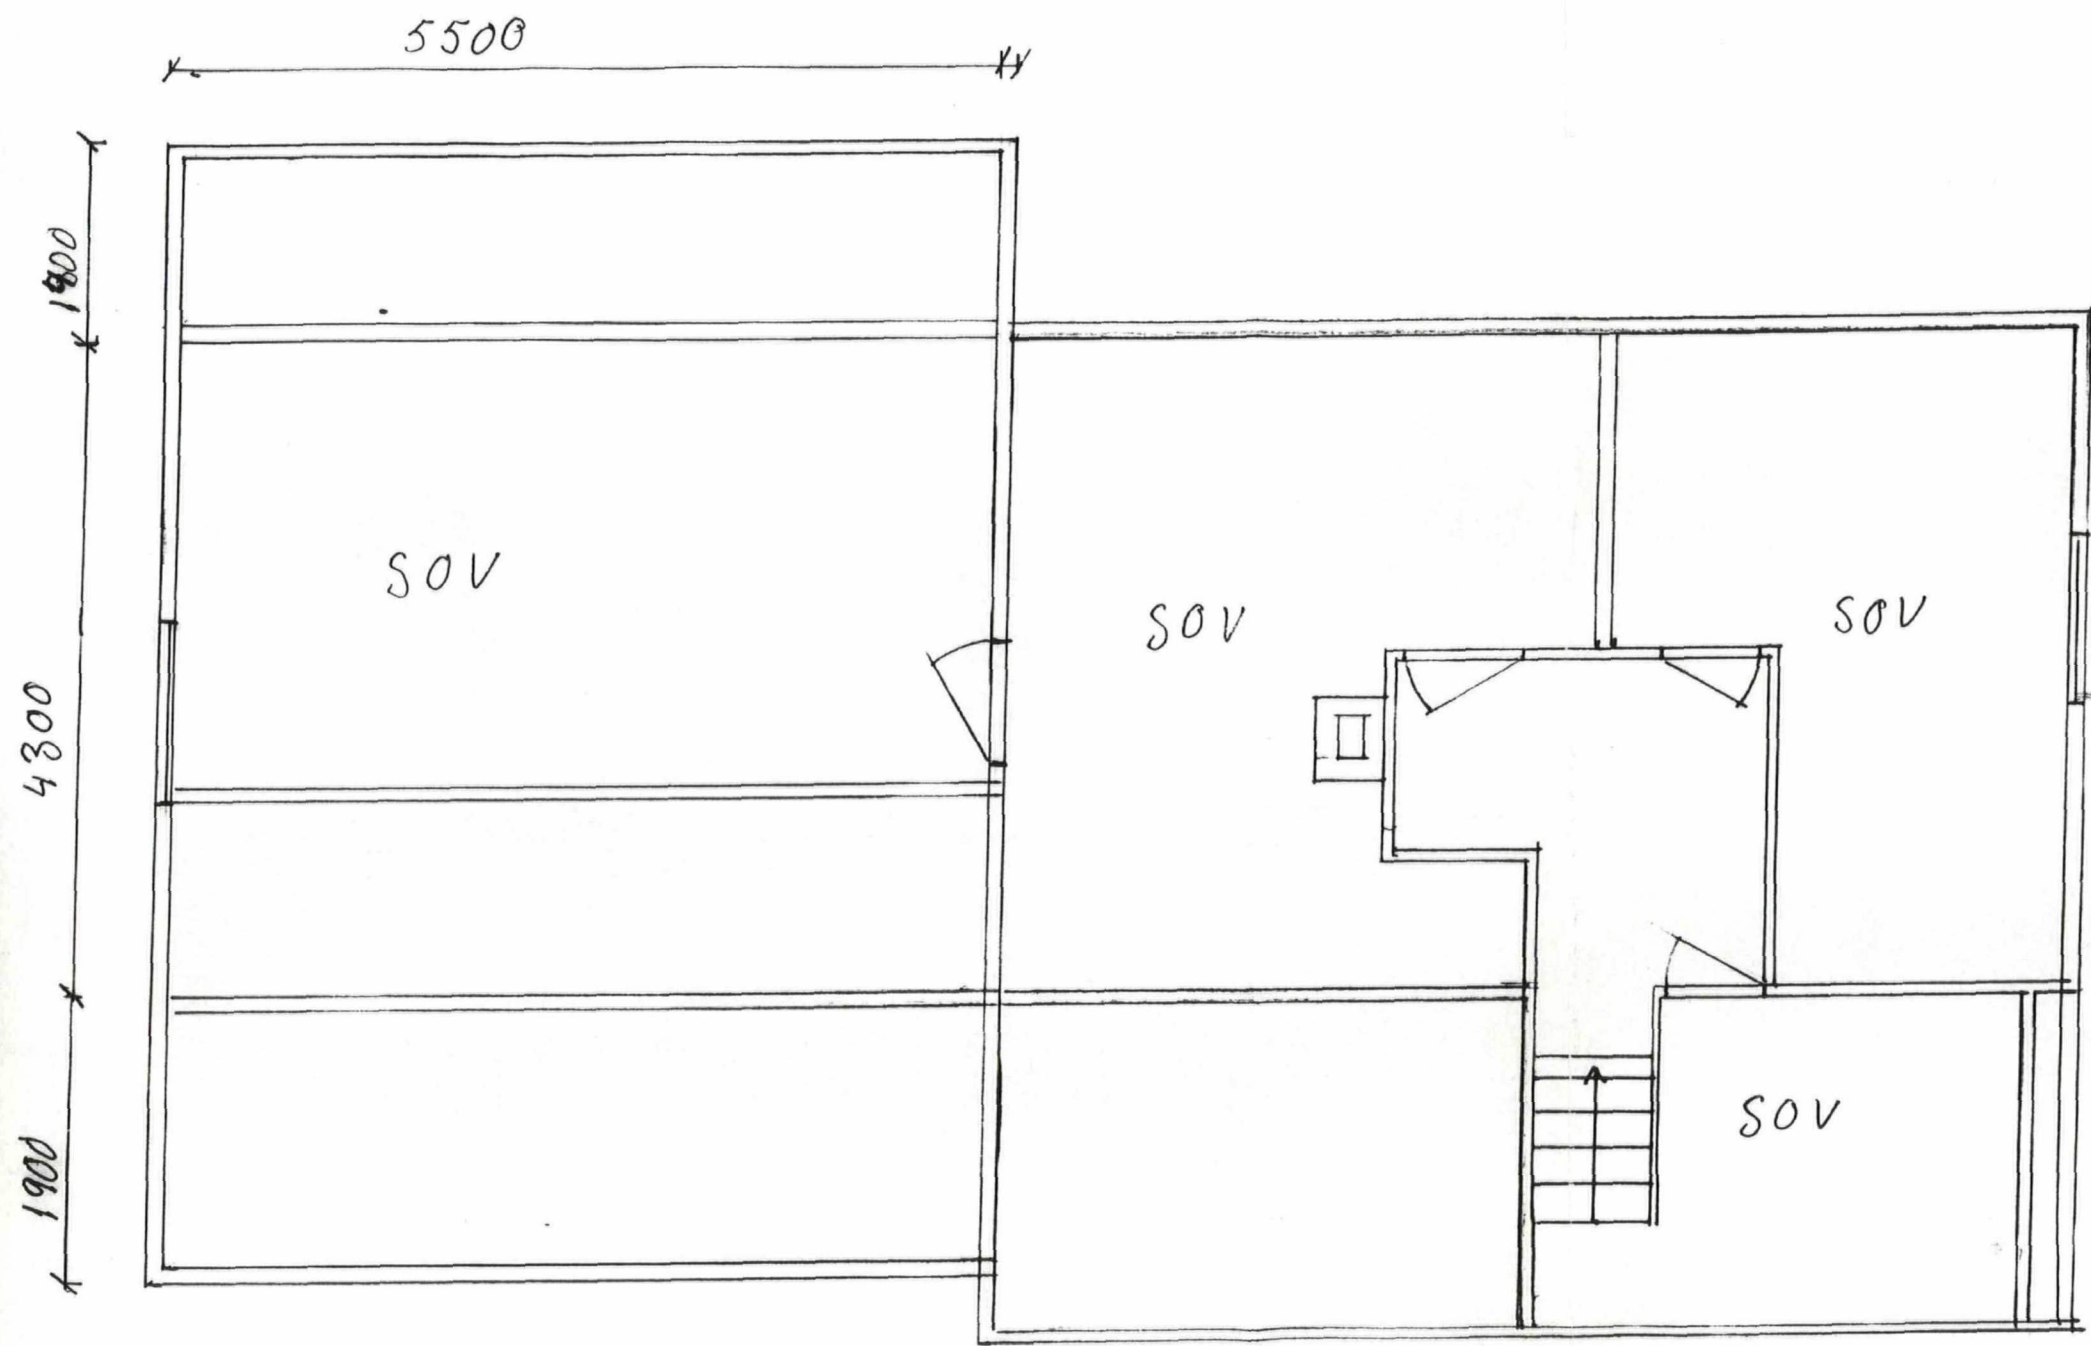

1 ETG. M = 1:100

FASADE MOT NORD

FASADE MOT ØST

SNITT A-A

LINDÅS KOMMUNE TEKNISK ETAT		
06 OKT. 1997		
J. nr.:	Saksh.:	Arkivnr.:
4847	F.FO	238/008/001

1 ETG. M = 1:100

LINDÅS KOMMUNE TEKNISK ETAT		
06 OKT. 1997		
J. nr.:	Saksh.:	Arkivnr.:
4847	F.FO	238/008/001