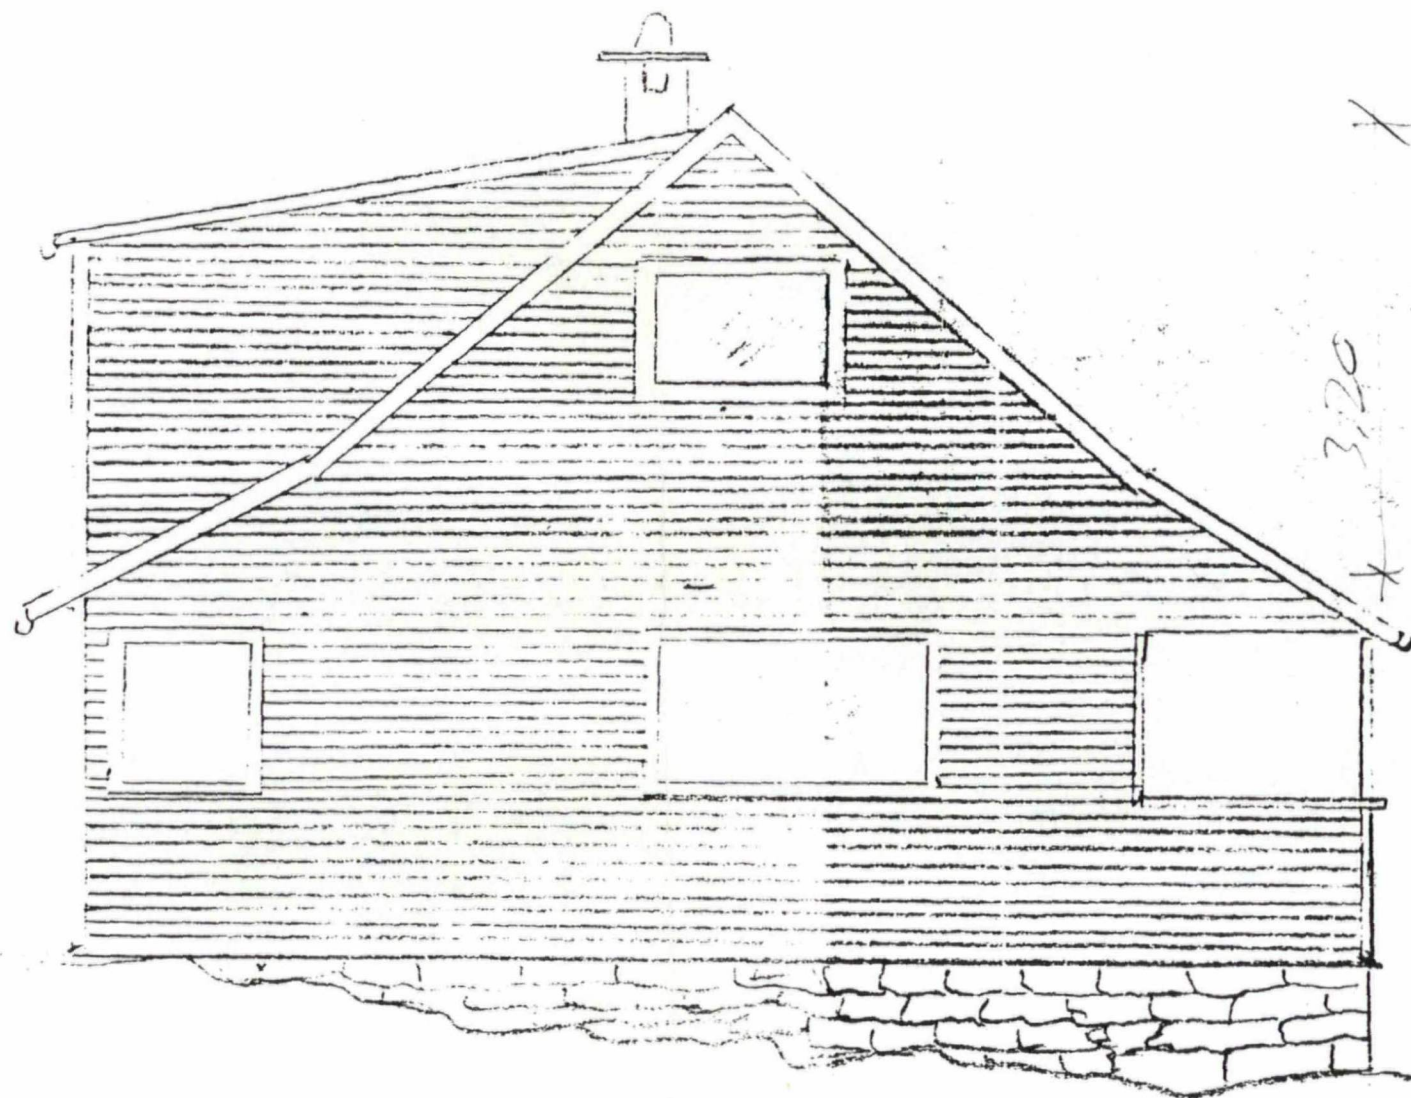

Fasade mot vest

SNITT A-A

LINDÅS KOMMUNE  
TEKNISK ETAT

06 OKT. 1997

J. nr.:	Saksh.:	Arkivnr.:
4847	F.FO	238/008/001