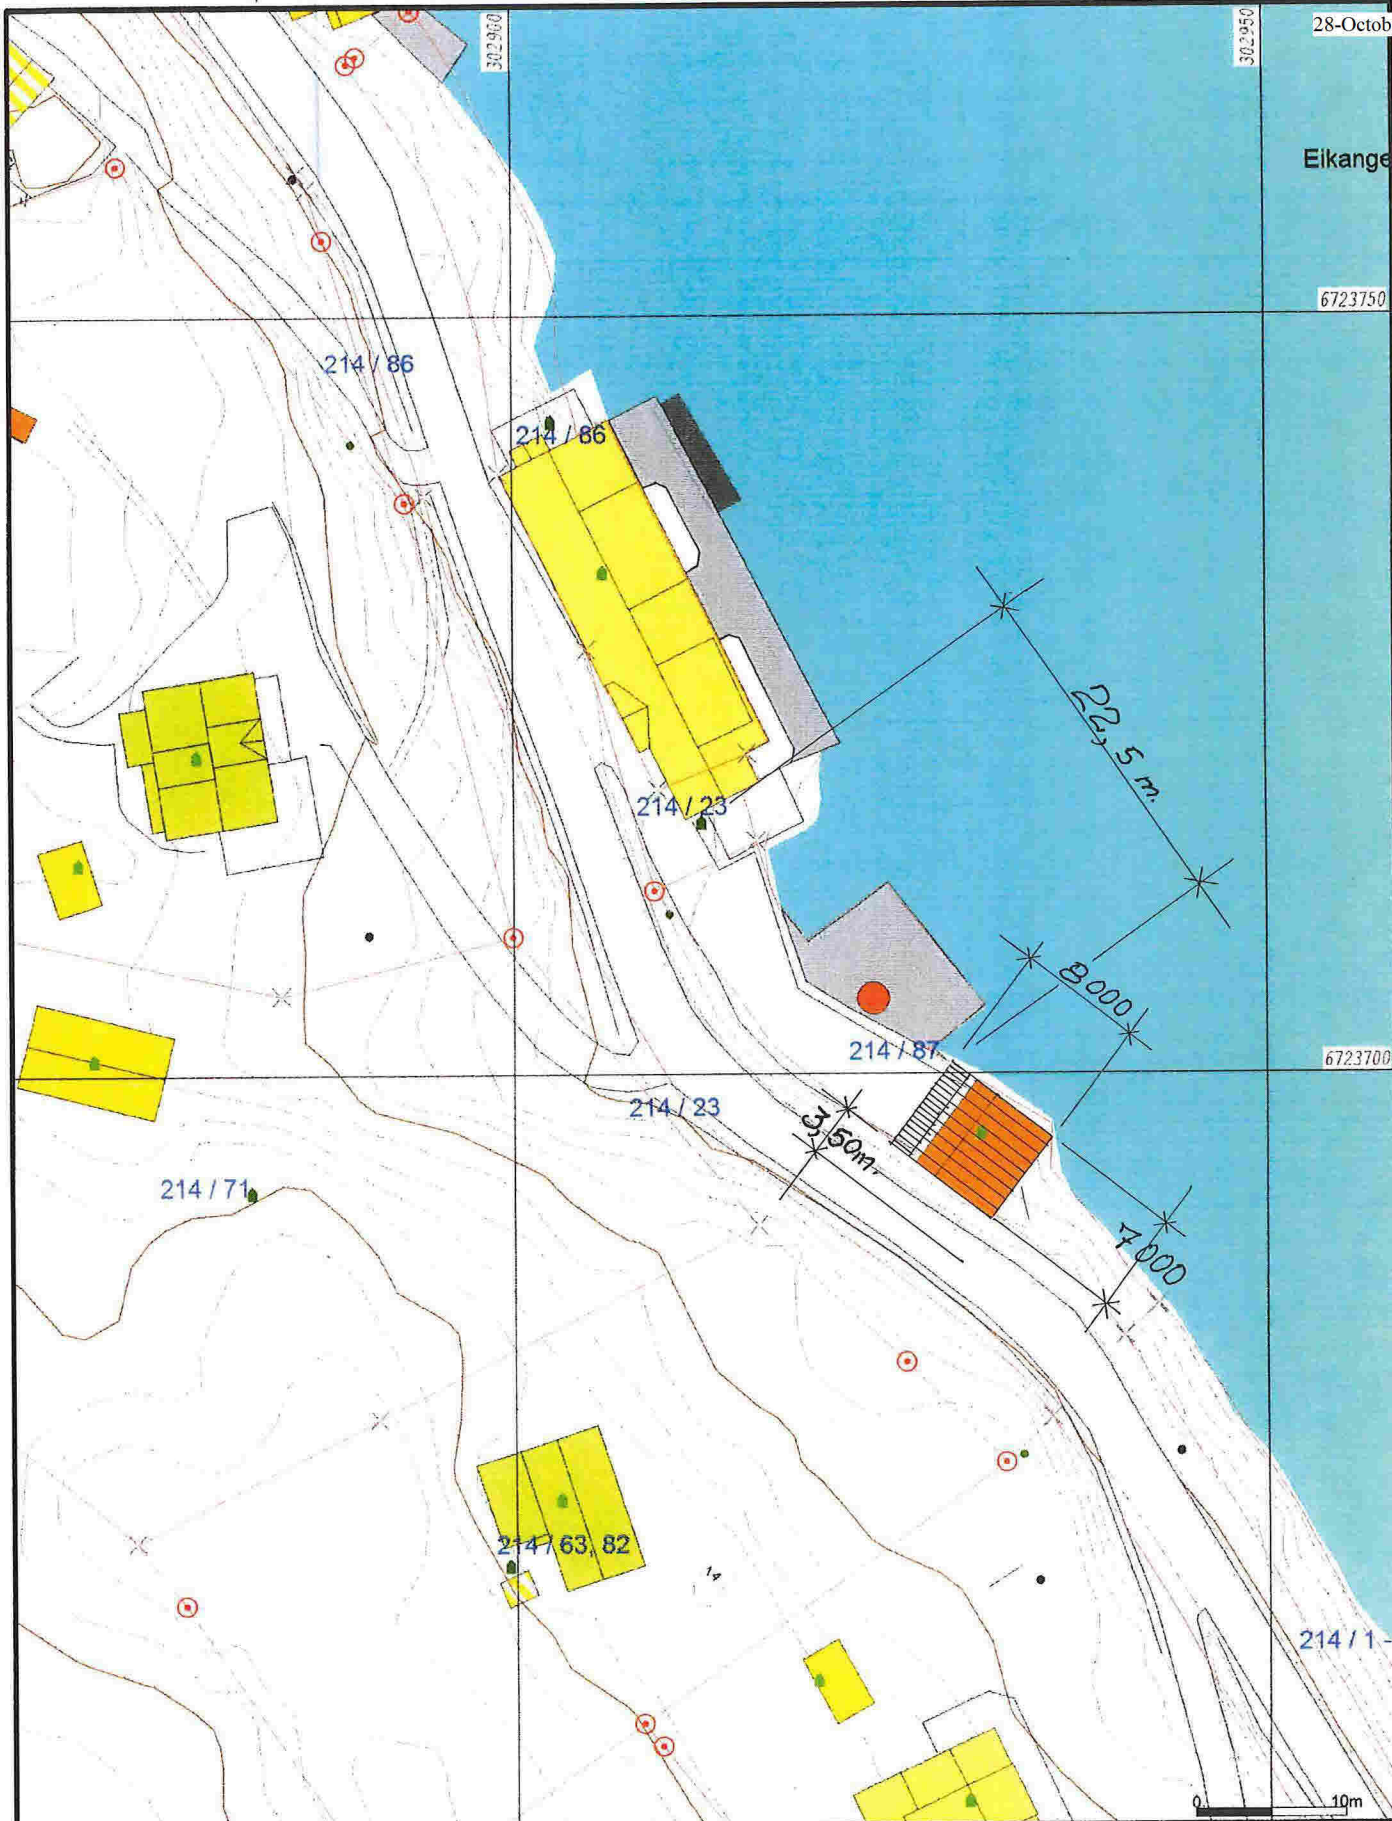

Eikange

6723750

6723700

214 / 1-

100%

- Målte Grenser
- Registrerte Grenser
- Udefinert grenser
- Terengmålte grense
- Konstruert greusepunkt
- Bolig
- Bustad m/leilighet
- Våningsbus
- Storre bustader
- Hytte/feriehus
- Garasje/utbus
- Industri/lager
- Andre bygg

Lindås kommune
Geodata avdeling

Dato: 2014.08.04
Sign: liei

Gnr 214 bnr 87

Målestokk
1:500

Beliggenhet og høyder må oppfattes som orienterende.

- 7= 644 cm