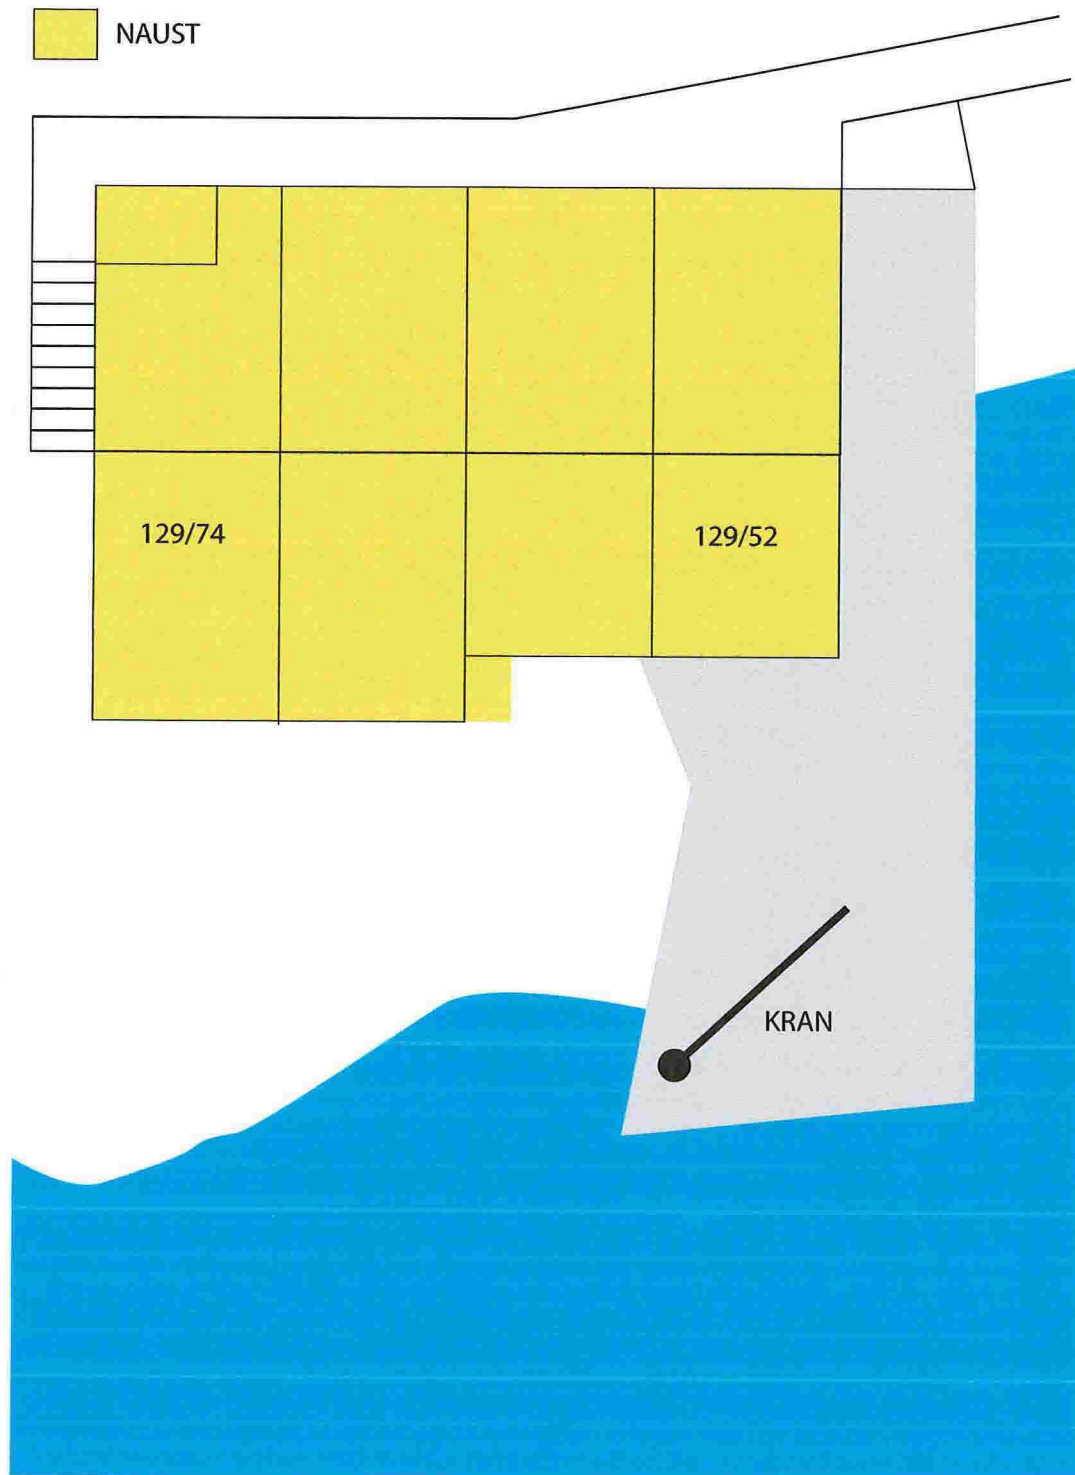

EKSISTERENDE KAI/BÅTOPPTAK I SÆBØSTØA
FOR 129/52
1 : 100

FASADE SØR

FASADE VEST

FASADE NORD

NY KAI/BÅTOPPTAK I SÆBØSTØA
FOR 129/74 OG 129/52
1 : 100

FASADE SØR

FASADE VEST

FASADE NORD

EKSISTERENDE KAI/BÅTOPPTAK I SÆBØSTØA
FOR 129/52
1 : 100

-  KAI/BÅTOPPTAK
-  NAUST

NY KAI/BÅTOPPTAK I SÆBØSTØA
FOR 129/74 OG 129/52
1 : 100

-  KAI/BÅTOPPTAK
-  NAUST