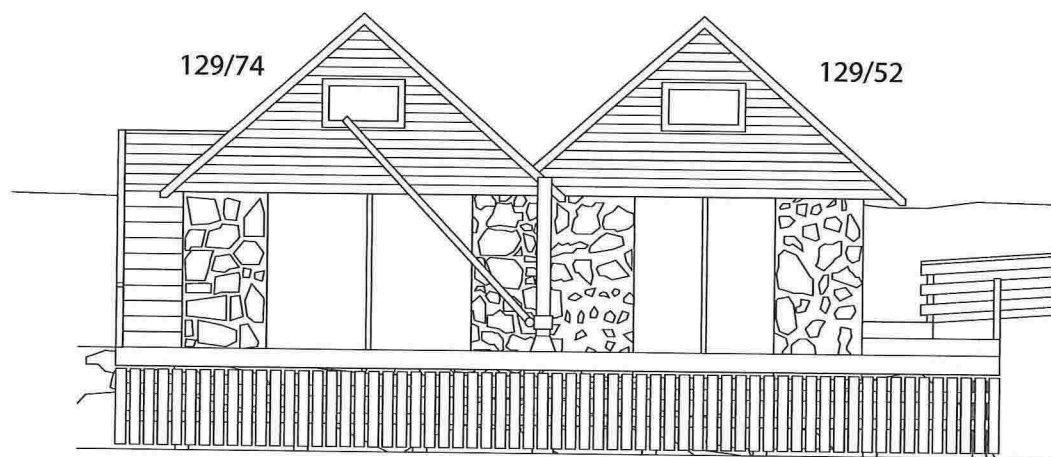

EKSISTERENDE KAI/BÅTOPPTAK I SÆBØSTØA
FOR 129/52
1 : 100

FASADE SØR

FASADE VEST

FASADE NORD

NY KAI/BÅTOPPTAK I SÆBØSTØA
FOR 129/74 OG 129/52
1 : 100

FASADE SØR

FASADE VEST

FASADE NORD

EKSISTERENDE KAI/BÅTOPPTAK I SÆBØSTØA
FOR 129/52
1 : 100

-  KAI/BÅTOPPTAK
-  NAUST

NY KAI/BÅTOPPTAK I SÆBØSTØA
FOR 129/74 OG 129/52
1 : 100

-  KAI/BÅTOPPTAK
-  NAUST