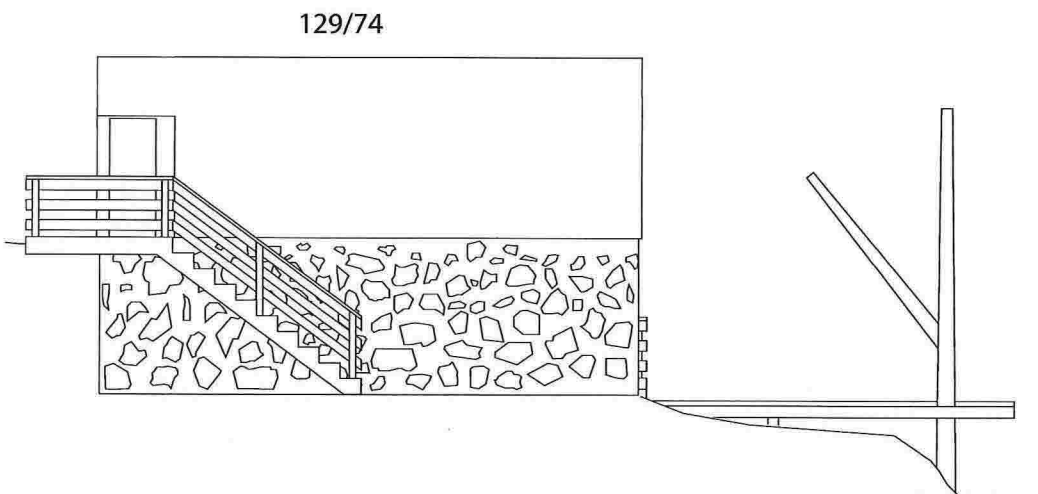

EKSISTERENDE KAI/BÅTOPPTAK I SÆBØSTØA
FOR 129/52
1 : 100

FASADE SØR

FASADE VEST

FASADE NORD

NY KAI/BÅTOPPTAK I SÆBØSTØA
FOR 129/74 OG 129/52
1 : 100

FASADE SØR

FASADE VEST

FASADE NORD

EKSISTERENDE KAI/BÅTOPPTAK I SÆBØSTØA
FOR 129/52
1 : 100

-  KAI/BÅTOPPTAK
-  NAUST

NY KAI/BÅTOPPTAK I SÆBØSTØA
FOR 129/74 OG 129/52
1 : 100

-  KAI/BÅTOPPTAK
-  NAUST