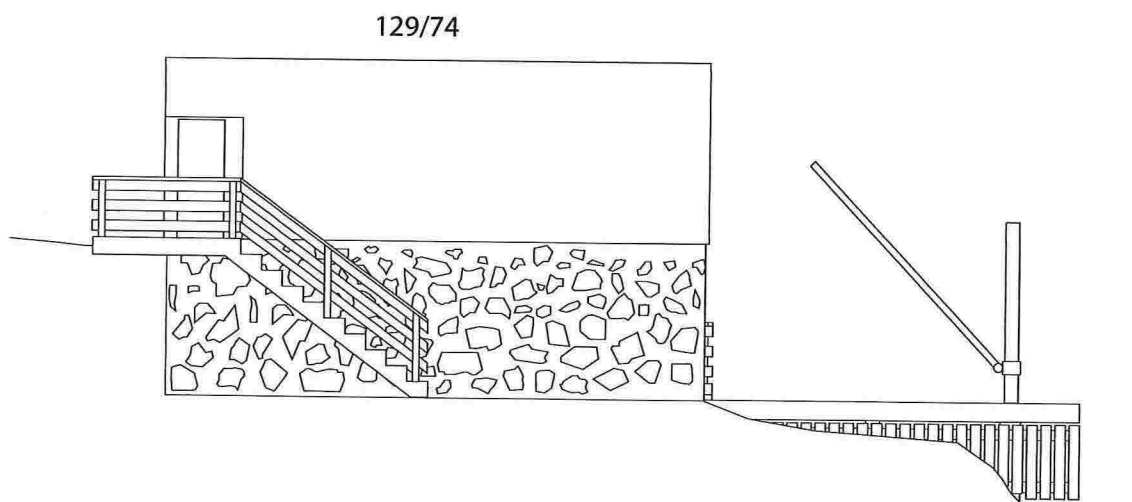

EKSISTERENDE KAI/BÅTOPPTAK I SÆBØSTØA
FOR 129/52
1 : 100

FASADE SØR

FASADE VEST

FASADE NORD

NY KAI/BÅTOPPTAK I SÆBØSTØA
FOR 129/74 OG 129/52
1 : 100

FASADE SØR

FASADE VEST

FASADE NORD

EKSISTERENDE KAI/BÅTOPPTAK I SÆBØSTØA
FOR 129/52
1 : 100

-  KAI/BÅTOPPTAK
-  NAUST

NY KAI/BÅTOPPTAK I SÆBØSTØA
FOR 129/74 OG 129/52
1 : 100

-  KAI/BÅTOPPTAK
-  NAUST