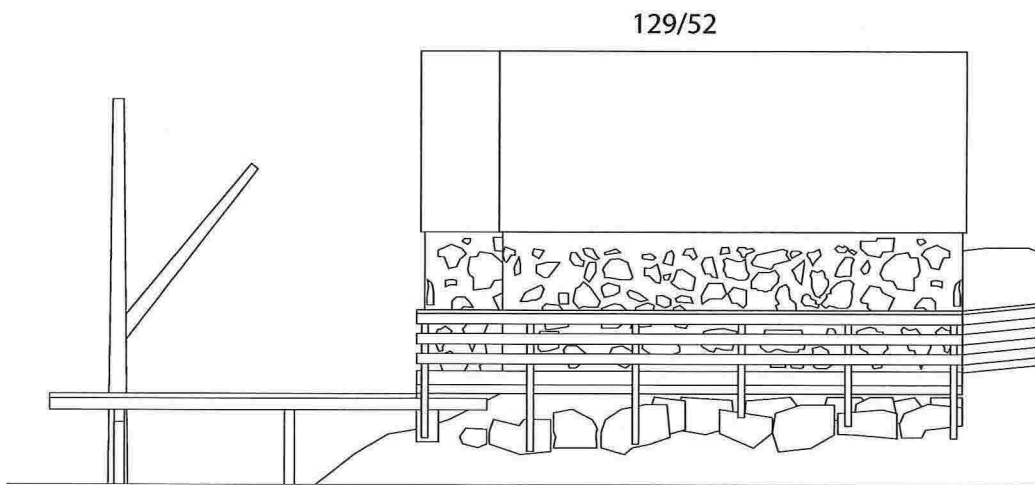

EKSISTERENDE KAI/BÅTOPPTAK I SÆBØSTØA
FOR 129/52
1 : 100

FASADE SØR

FASADE VEST

FASADE NORD

NY KAI/BÅTOPPTAK I SÆBØSTØA
FOR 129/74 OG 129/52
1 : 100

FASADE SØR

FASADE VEST

FASADE NORD

EKSISTERENDE KAI/BÅTOPPTAK I SÆBØSTØA
FOR 129/52
1 : 100

-  KAI/BÅTOPPTAK
-  NAUST

NY KAI/BÅTOPPTAK I SÆBØSTØA
FOR 129/74 OG 129/52
1 : 100

-  KAI/BÅTOPPTAK
-  NAUST