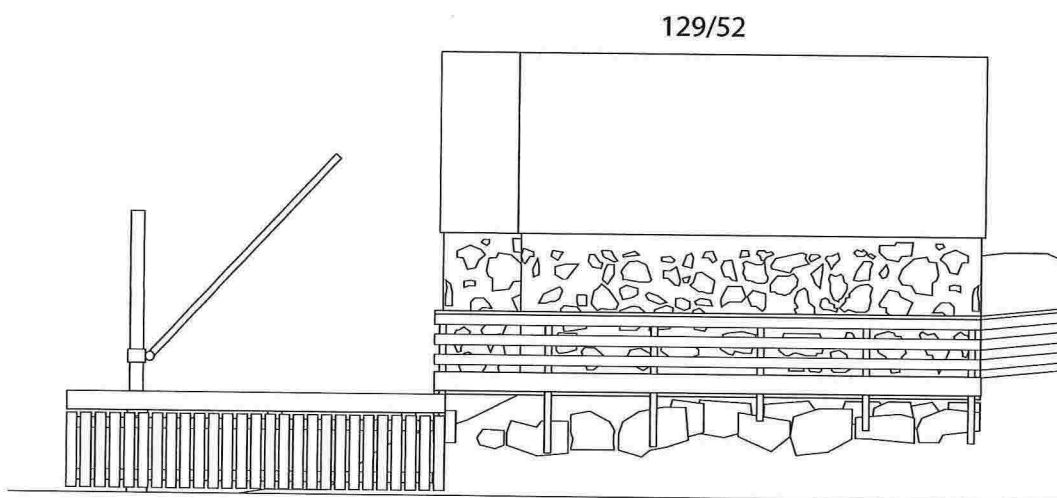

EKSISTERENDE KAI/BÅTOPPTAK I SÆBØSTØA
FOR 129/52
1 : 100

FASADE SØR

FASADE VEST

FASADE NORD

NY KAI/BÅTOPPTAK I SÆBØSTØA
FOR 129/74 OG 129/52
1 : 100

FASADE SØR

FASADE VEST

FASADE NORD

EKSISTERENDE KAI/BÅTOPPTAK I SÆBØSTØA
FOR 129/52
1 : 100

-  KAI/BÅTOPPTAK
-  NAUST

NY KAI/BÅTOPPTAK I SÆBØSTØA
FOR 129/74 OG 129/52
1 : 100

-  KAI/BÅTOPPTAK
-  NAUST