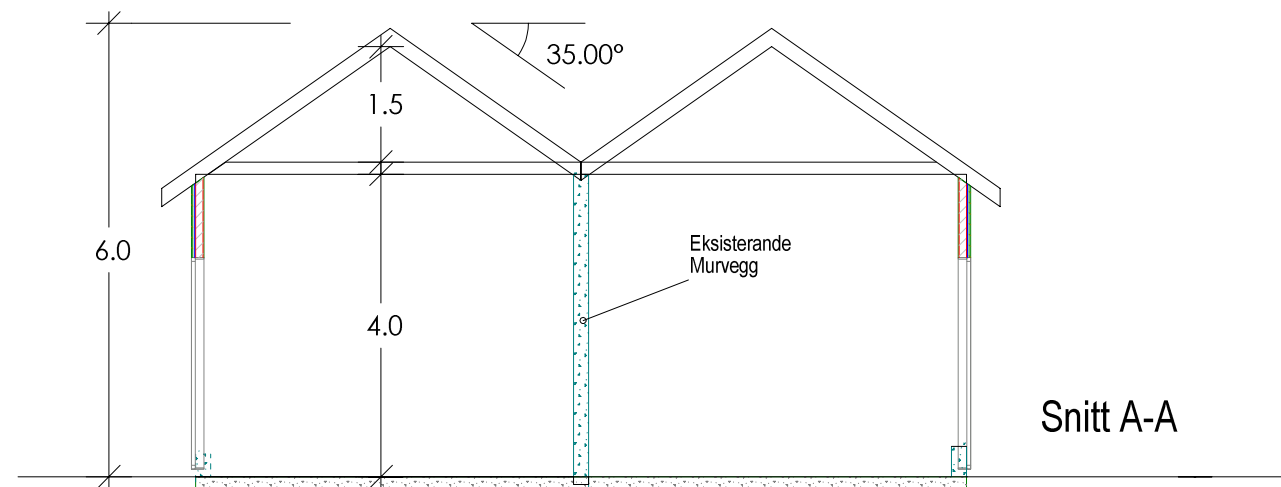

Naust Jan Nesse og Bengt Otterås

DATA DESIGN SYSTEM

DDS-CAD

Tiltakshaver: Jan Nesse og Bengt Otterås

Byggeplass: _____

Kommune: Lindås

Gnr. 173 Bnr. 57 og 55 Mål: 1 : 100

Plan-snitt-fasade og illustrasjon

Dato:

Tegn:

Prosjekt nr.:

Tegn.nr.: 501

11142 Naust Jan Nesse