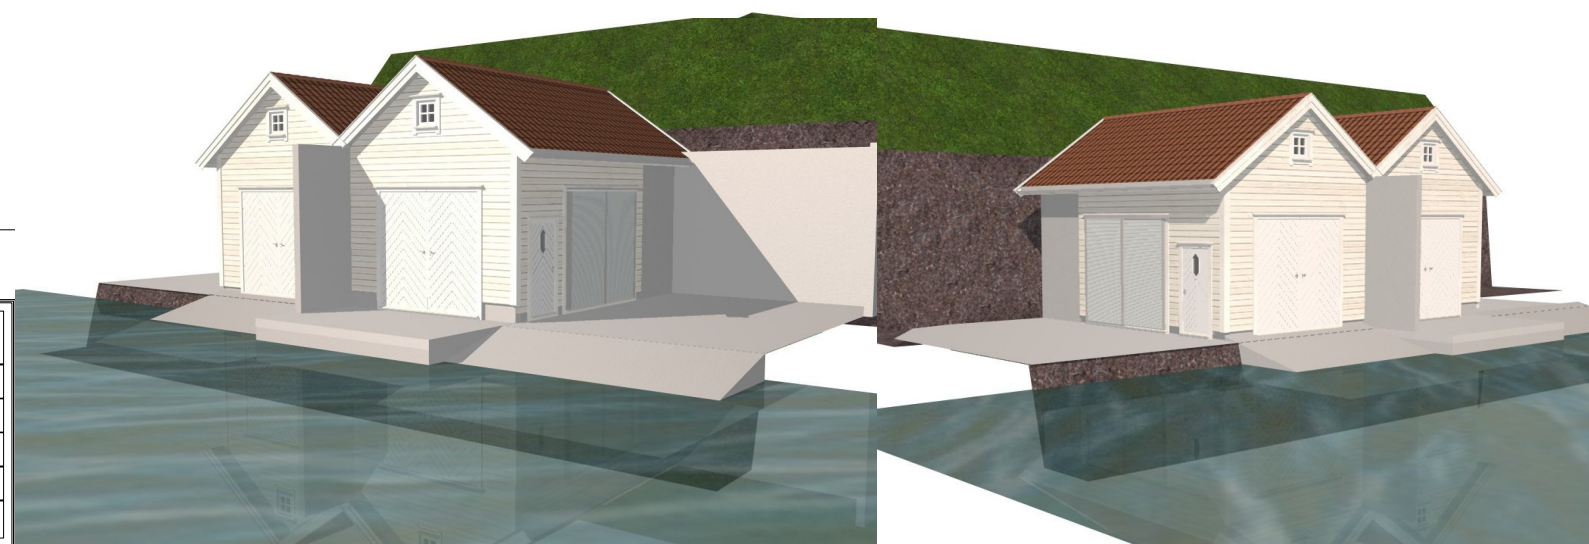

Vest

Sør

Nord

Naust Jan Nesse og Bengt Otterås

DATA DESIGN SYSTEM

DDS-CAD

Tiltakshaver: Jan Nesse og Bengt Otterås

Byggeplass: _____

Kommune: Lindås

Gnr. 173 Bnr. 57 og 55 Mål: 1 : 100

Plan-snitt-fasade og illustrasjon

Dato:

Tegn:

Prosjekt nr.:

Tegn.nr.: 501

11142 Naust Jan Nesse