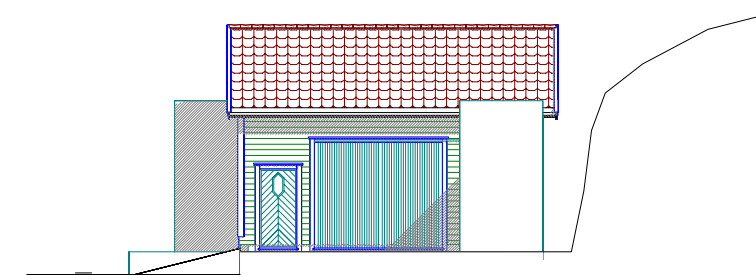

Vest

Sør

Nord

Naust Jan Nesse og Bengt Otterås

DATA DESIGN SYSTEM

DDS-CAD

Tiltakshaver: Jan Nesse og Bengt Otterås

Byggeplass: _____

Kommune: Lindås

Gnr. 173 Bnr. 57 og 55 Mål: 1 : 100

Plan-snitt-fasade og illustrasjon

Dato:

Tegn:

Prosjekt nr.:

Tegn.nr.: 501

11142 Naust Jan Nesse