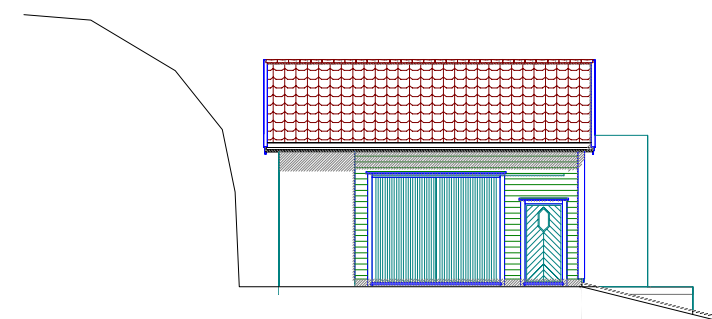

Vest

Sør

Nord

Naust Jan Nesse og Bengt Otterås

DATA DESIGN SYSTEM

DDS-CAD

Tiltakshaver: Jan Nesse og Bengt Otterås

Byggeplass: _____

Kommune: Lindås

Gnr. 173 Bnr. 57 og 55 Mål: 1 : 100

Plan-snitt-fasade og illustrasjon

Dato:

Tegn:

Prosjekt nr.:

Tegn.nr.: 501

11142 Naust Jan Nesse