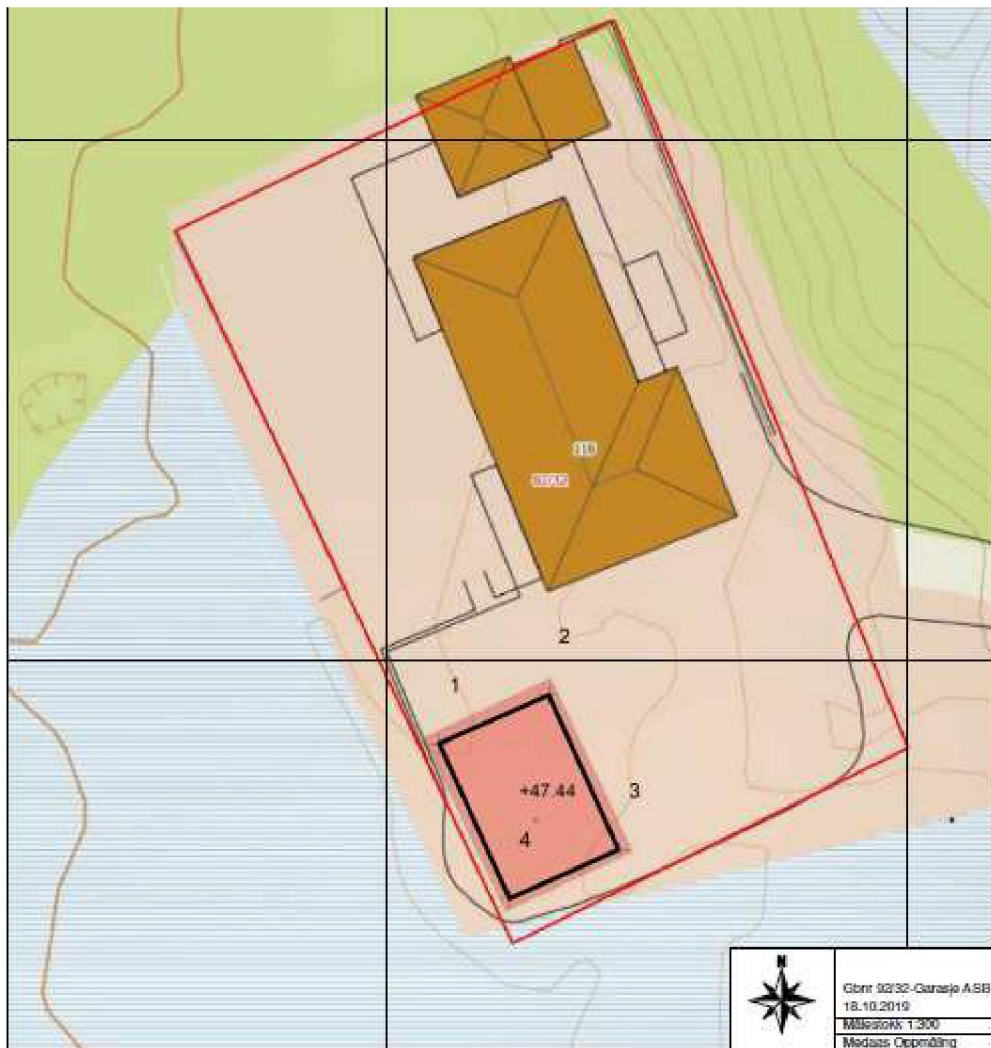

## Medaas Oppmåling

**Tiltak: Garasje gbnr 92/32.**

**Isdalstø 18.10.19**

**Innmålte bygg.**

1	5006	6734155.167	293103.049	47.440
2	5006	6734157.972	293109.354	47.440
3	5006	6734149.042	293113.383	47.440
4	5006	6734146.205	293107.093	47.440