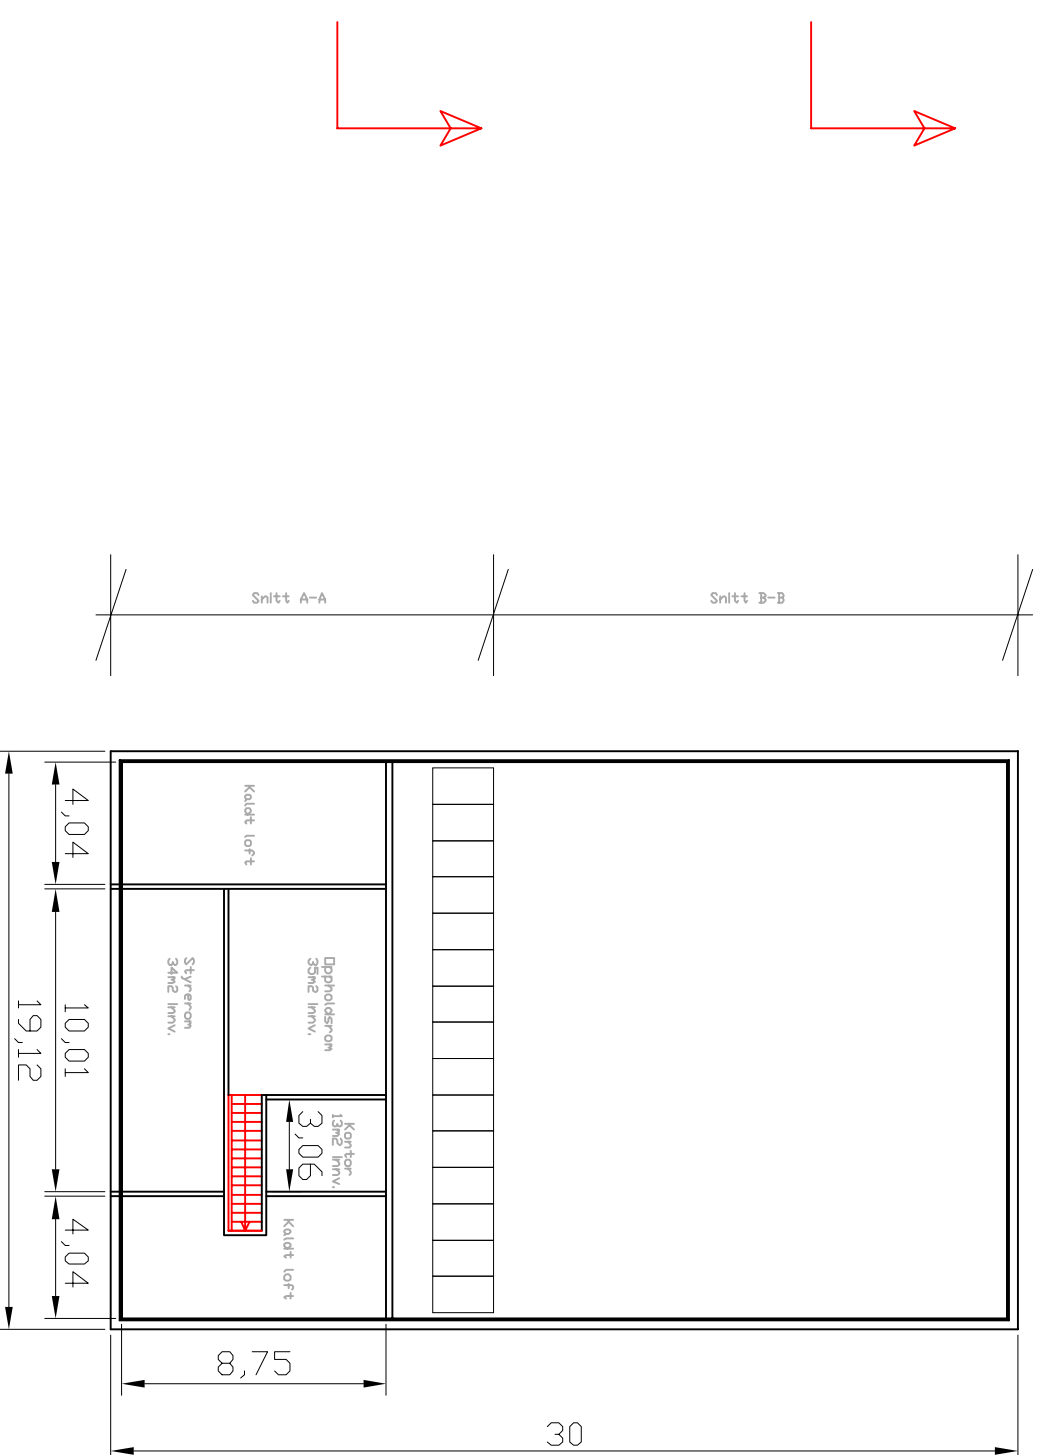

1 etg

2 etg

Skytebane
Plan
15.12.2018/VN