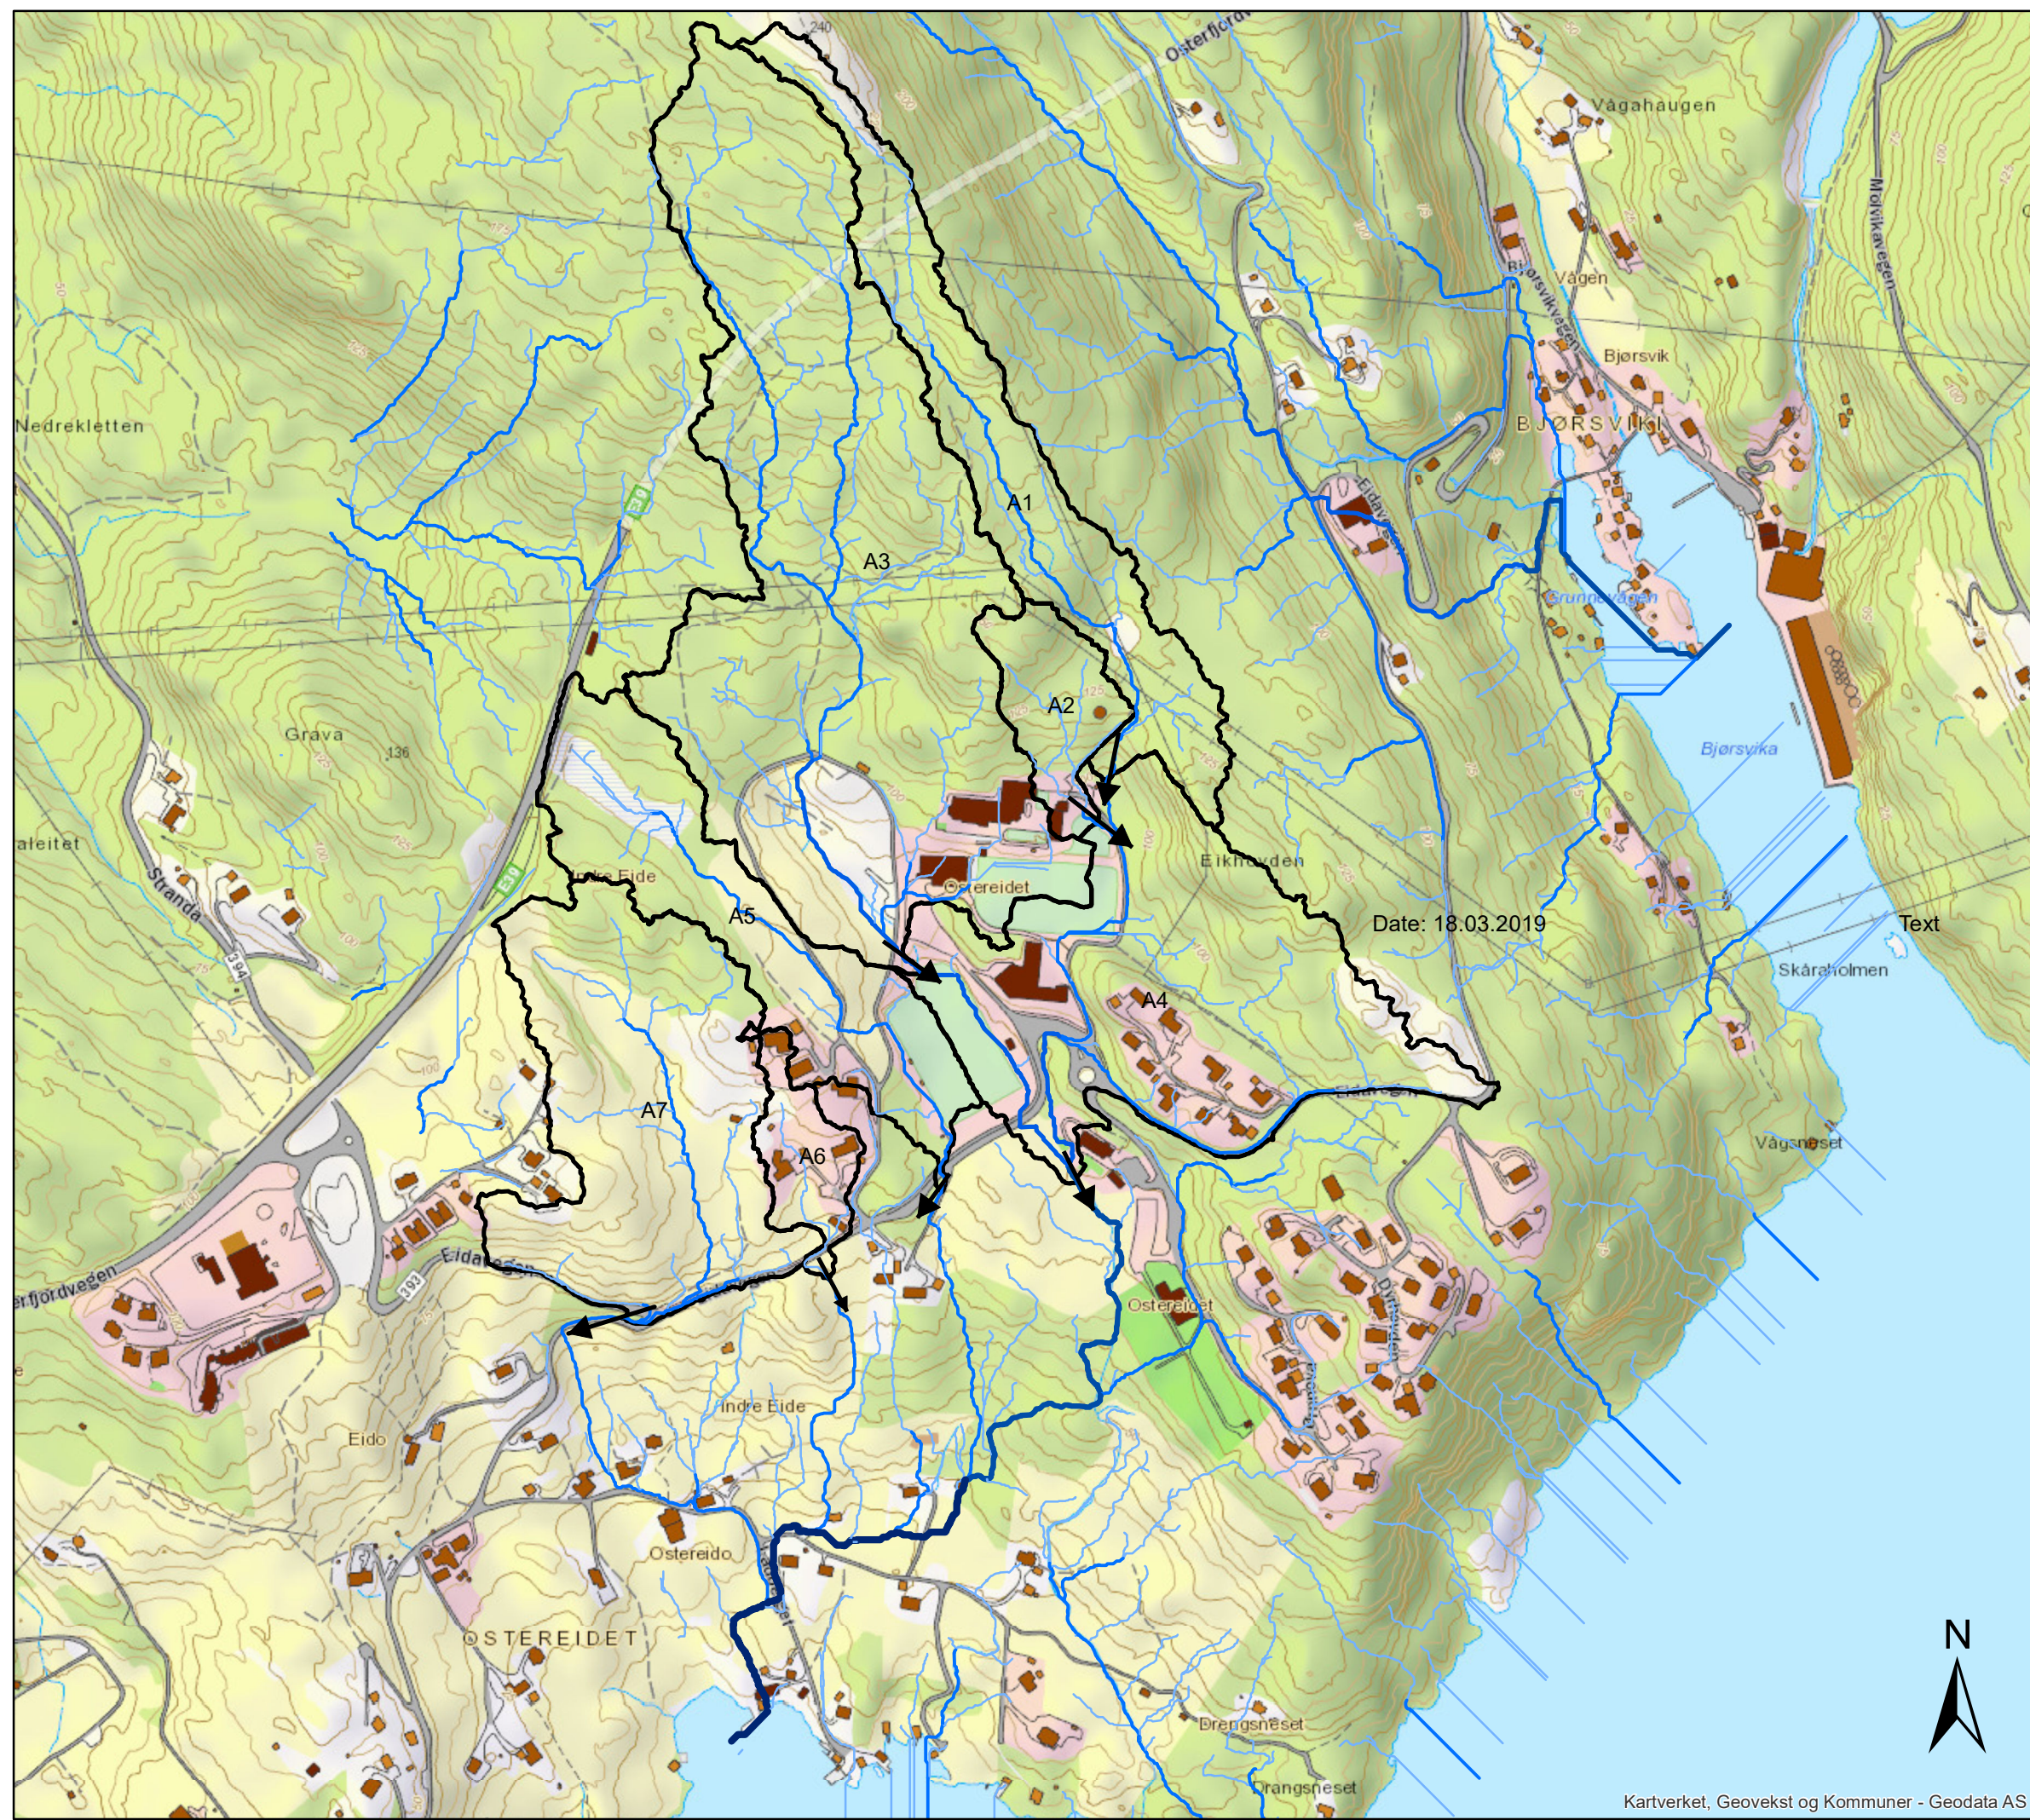

# Symbolliste

## Flaumvegar

-  0,1 - 1 ha
-  1 - 10
-  10 - 20 ha
-  20 - 40 ha
-  > 40 ha
-  Utløp nedbørsfelt

### Områdeplan Ostereidet Nedbørsfelt og flaumvegar

Oppdrag:	10204642-01
Dato:	18.03.2019
Revisjon:	0
Tegnet:	IND
Kontroll:	TEE

**Multiconsult**

Date: 18.03.2019