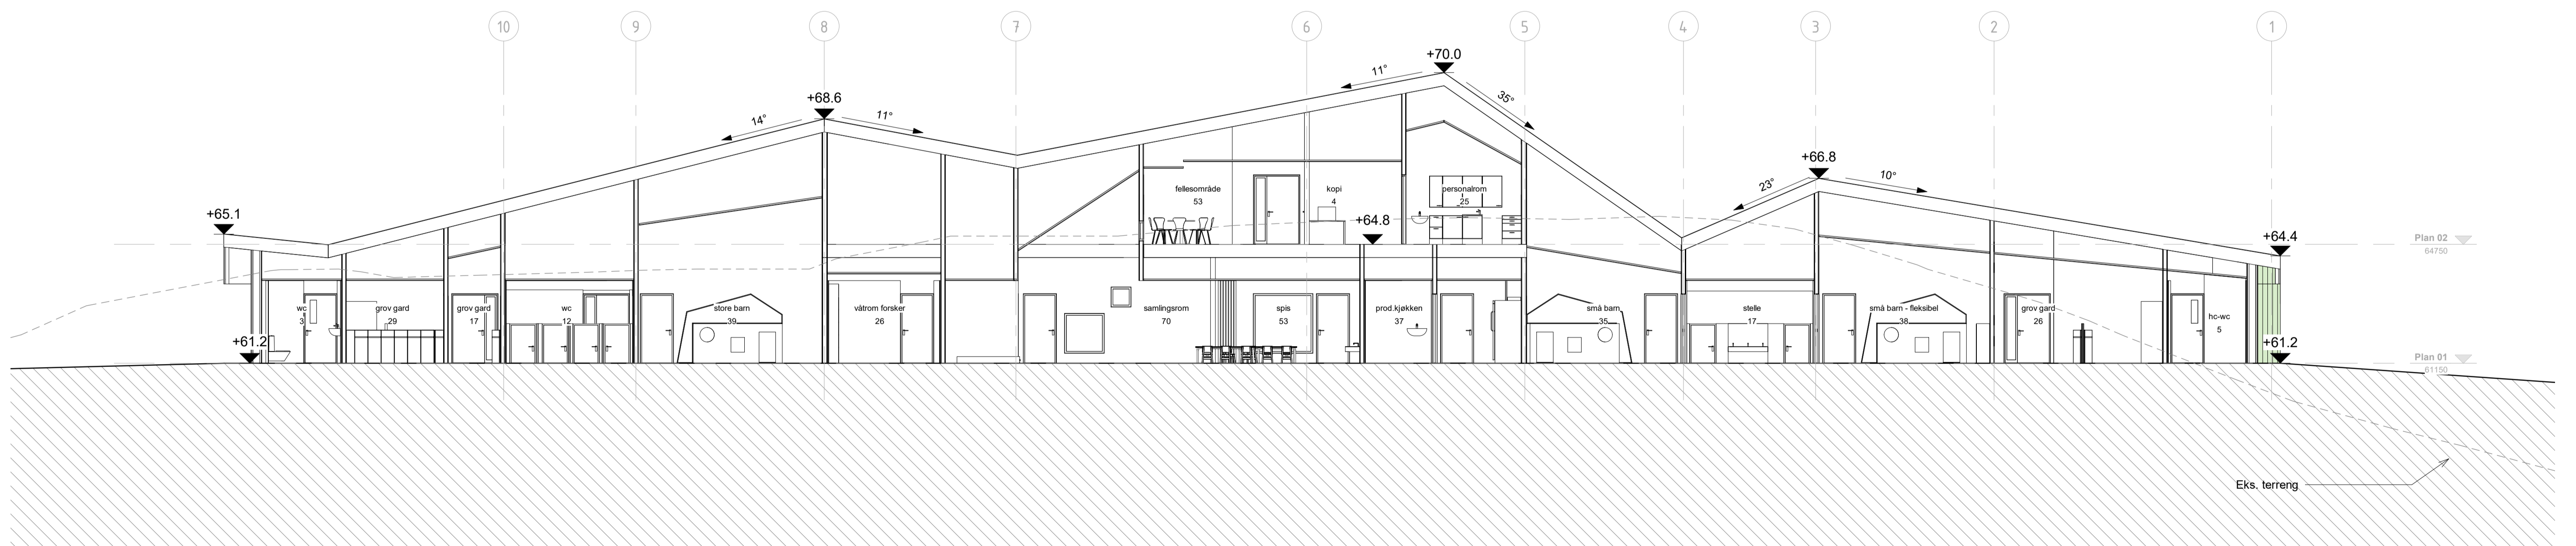

**Snitt AA**  
1 : 100

**Snitt BB**  
1 : 100

Rev	Beskrivelse	Dato	Tegn.	Kontr.
	Fase: Rammesoknad			
<b>Arkitekt</b> HLM arkitektur as C.Sundts gate 1 5004 Bergen				
<b>Lindås kommune</b>				GNR: 108 BNR: 283
<b>LINDÅS BARNEHAGE</b> <b>Snitt AA-BB</b>				
Prosjekt nr.: 485	Dato: 07/11/19	Målestokk: 1 : 100	Tegnet av: vp	Kontrollert: gd
Tagging: A0040-0011				