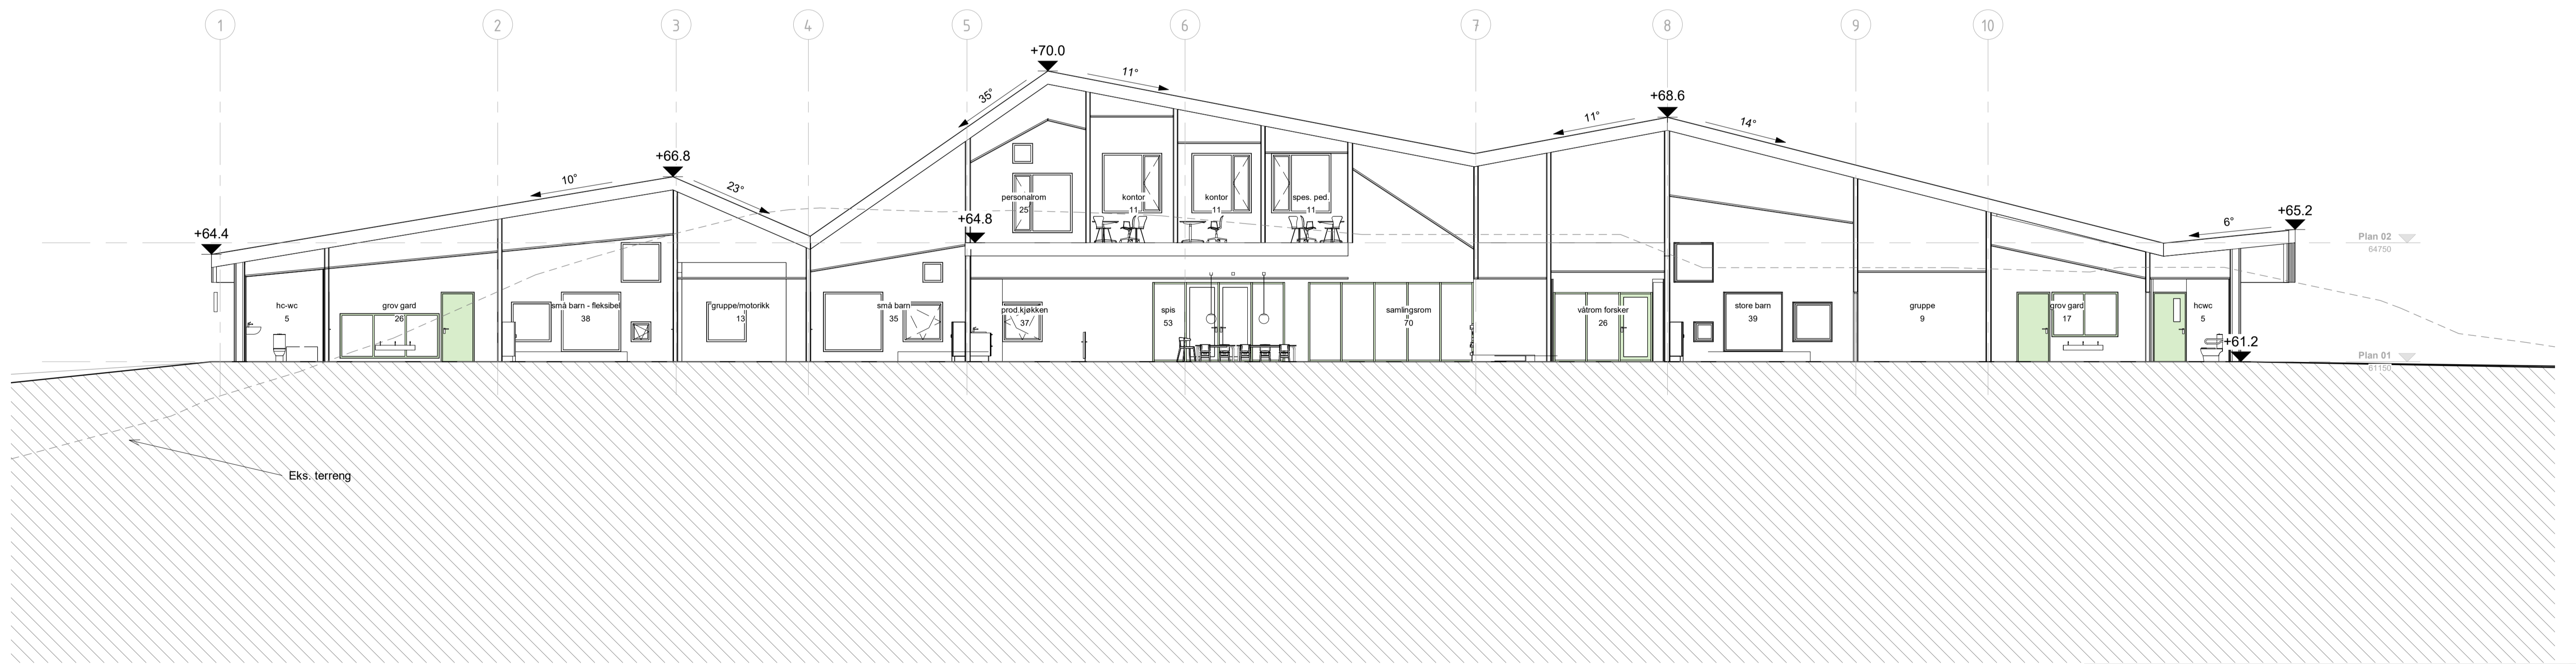

Snitt CC
1 : 100

Snitt DD
1 : 100

Rev	Beskrivelse	Dato	Tegn.	Kontr.
	Fase: Rammeseknad			
Arkitekt HLM arkitektur as C.Sundts gate 1 5004 Bergen		 		
Lindås kommune		GNR: 180		
LINDÅS BARNEHAGE		BNR: 283		
Snitt CC-DD				
Prosjekt nr.: 485	Dato: 07/11/19	Målestokk: 1 : 100	Tegnet av: vp	Kontrollert: gd
Fileravn: C:\user\hml\Documents\HLM Lindås bygghet\paper\0101.rvt				
Taggingnr.: A0040-0012				Rev.