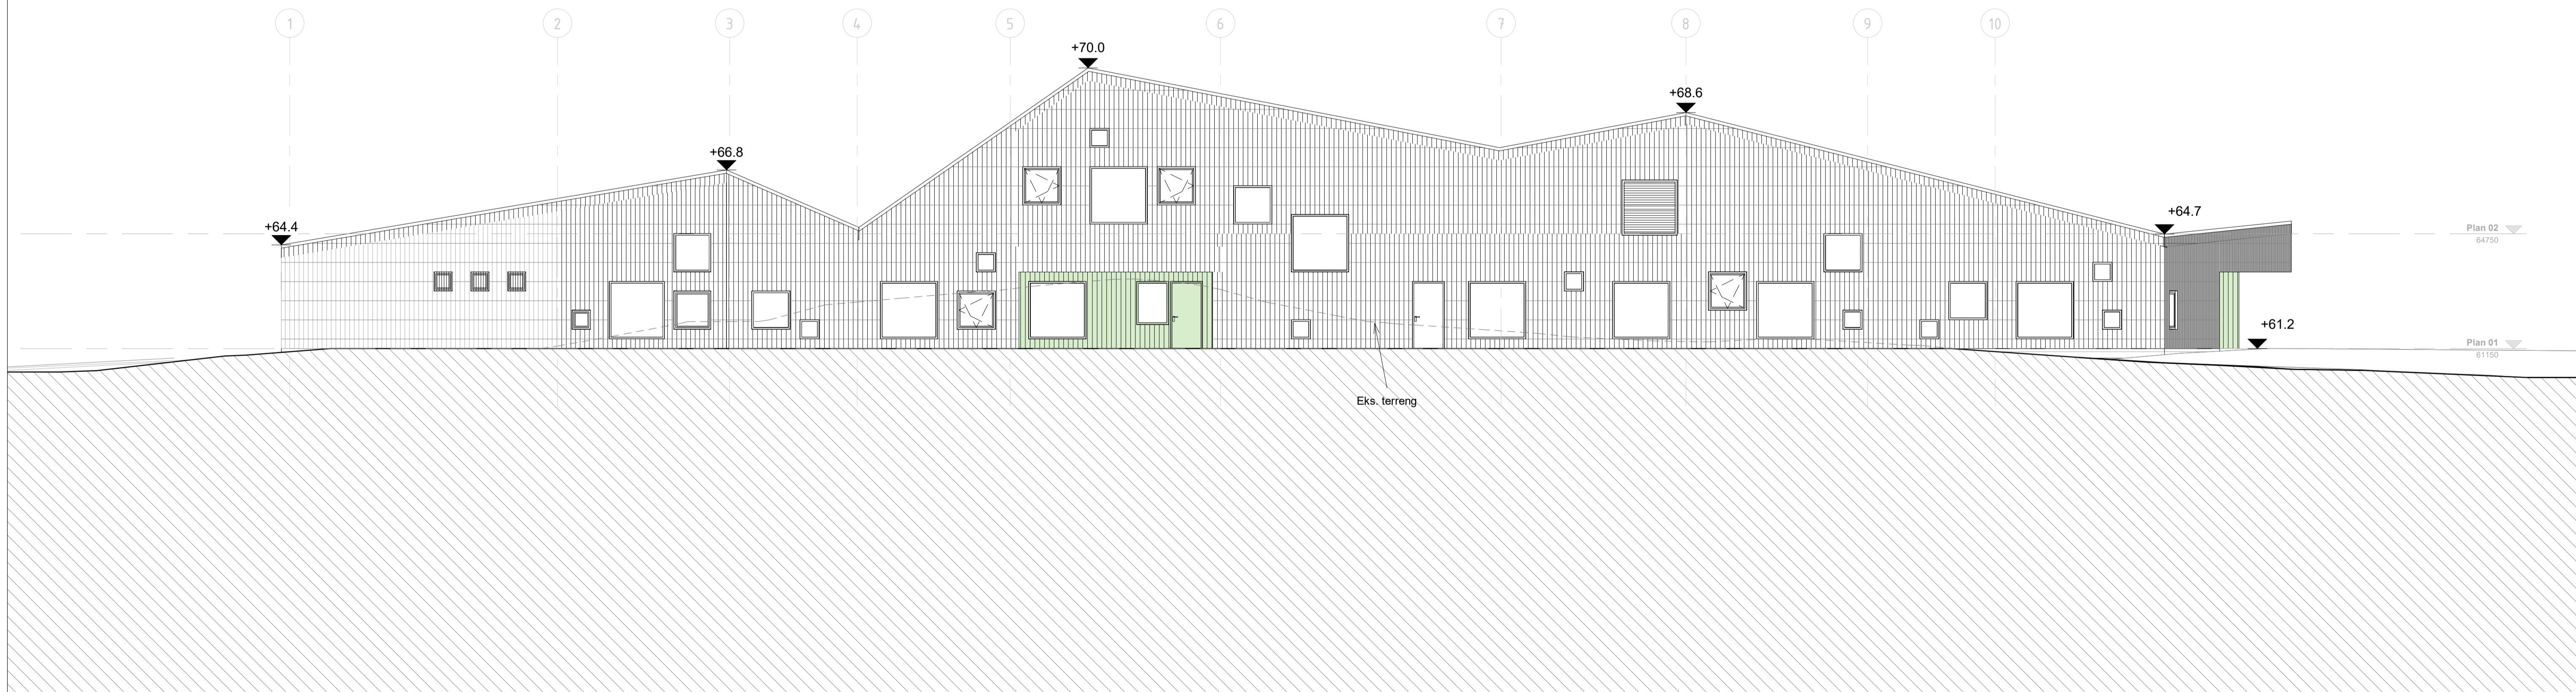

**Fasade mot sørvest**  
1 : 100

**Fasade mot nordvest**  
1 : 100

Rev	Beskrivelse	Dato	Tegn.	Kontr.
	Fase: Rammesøknad			
<b>Arkitekt</b> HLM arkitektur as C.Sundts gate 1 5004 Bergen				
Lindås kommune				GNR: 108 BNR: 283
<b>LINDÅS BARNEHAGE</b>				
Fasade Sørvest og nordvest				
Prosjekt nr.: 485	Dato: 07/11/19	Målestokk: 1 : 100	Tegnet av: vp	Kontrollert av: gd
Fileriv: C:\work\prosjekt\document\HLM Lindås byggesøknad\paper\0719.rvt				
Tegningnr.: <b>A0041-0014</b>				Rev.

06.11.2019 09:52:30