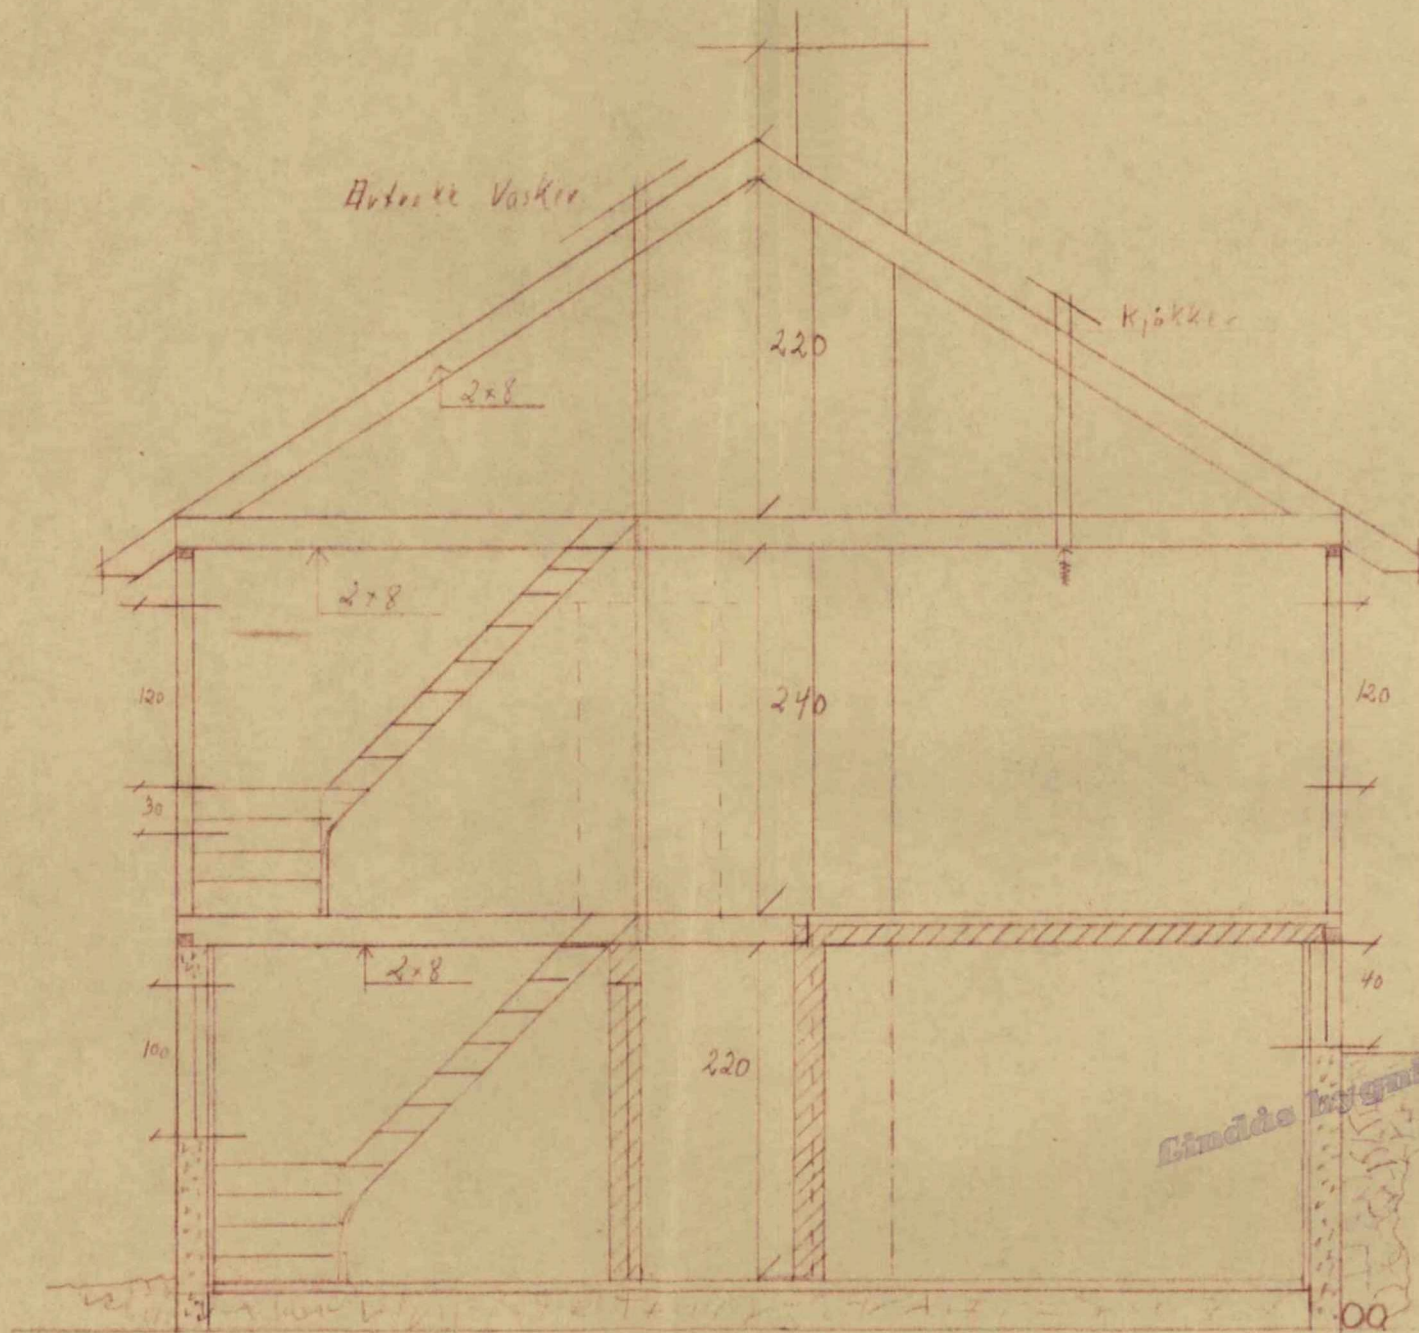

LINDÅS KOMMUNE
 INNSØKER 01.05.67
 00176 20.5.67
 Arkiv nr. _____

Lindås bygningssak nr 216 1967.

ETASJEPLAN MAAL 1-50

V.

LINDÅS KOMMUNE
KOMMUNE-
INGENJÖRSKONTORET
00176 | 20.5.67

Arkiv nr. _____

GODTEKE

Lindås byggnadsråd den 21/6 1967.

SNITT 1-50

SYD

FASADER MAAL 7-100

NORD

LINDAS KOMMUNE
KOMMUNE-
INGENIÖRSKIFTET

00176 | 20.5.67

Arkiv nr. _____

VEST

ØST.

GODTEKE

Lindas bygningssråd den 21/6 1967.

1870
1871
1872
1873
1874
1875
1876
1877
1878
1879
1880
1881
1882
1883
1884
1885
1886
1887
1888
1889
1890
1891
1892
1893
1894
1895
1896
1897
1898
1899
1900

Odd Klussen