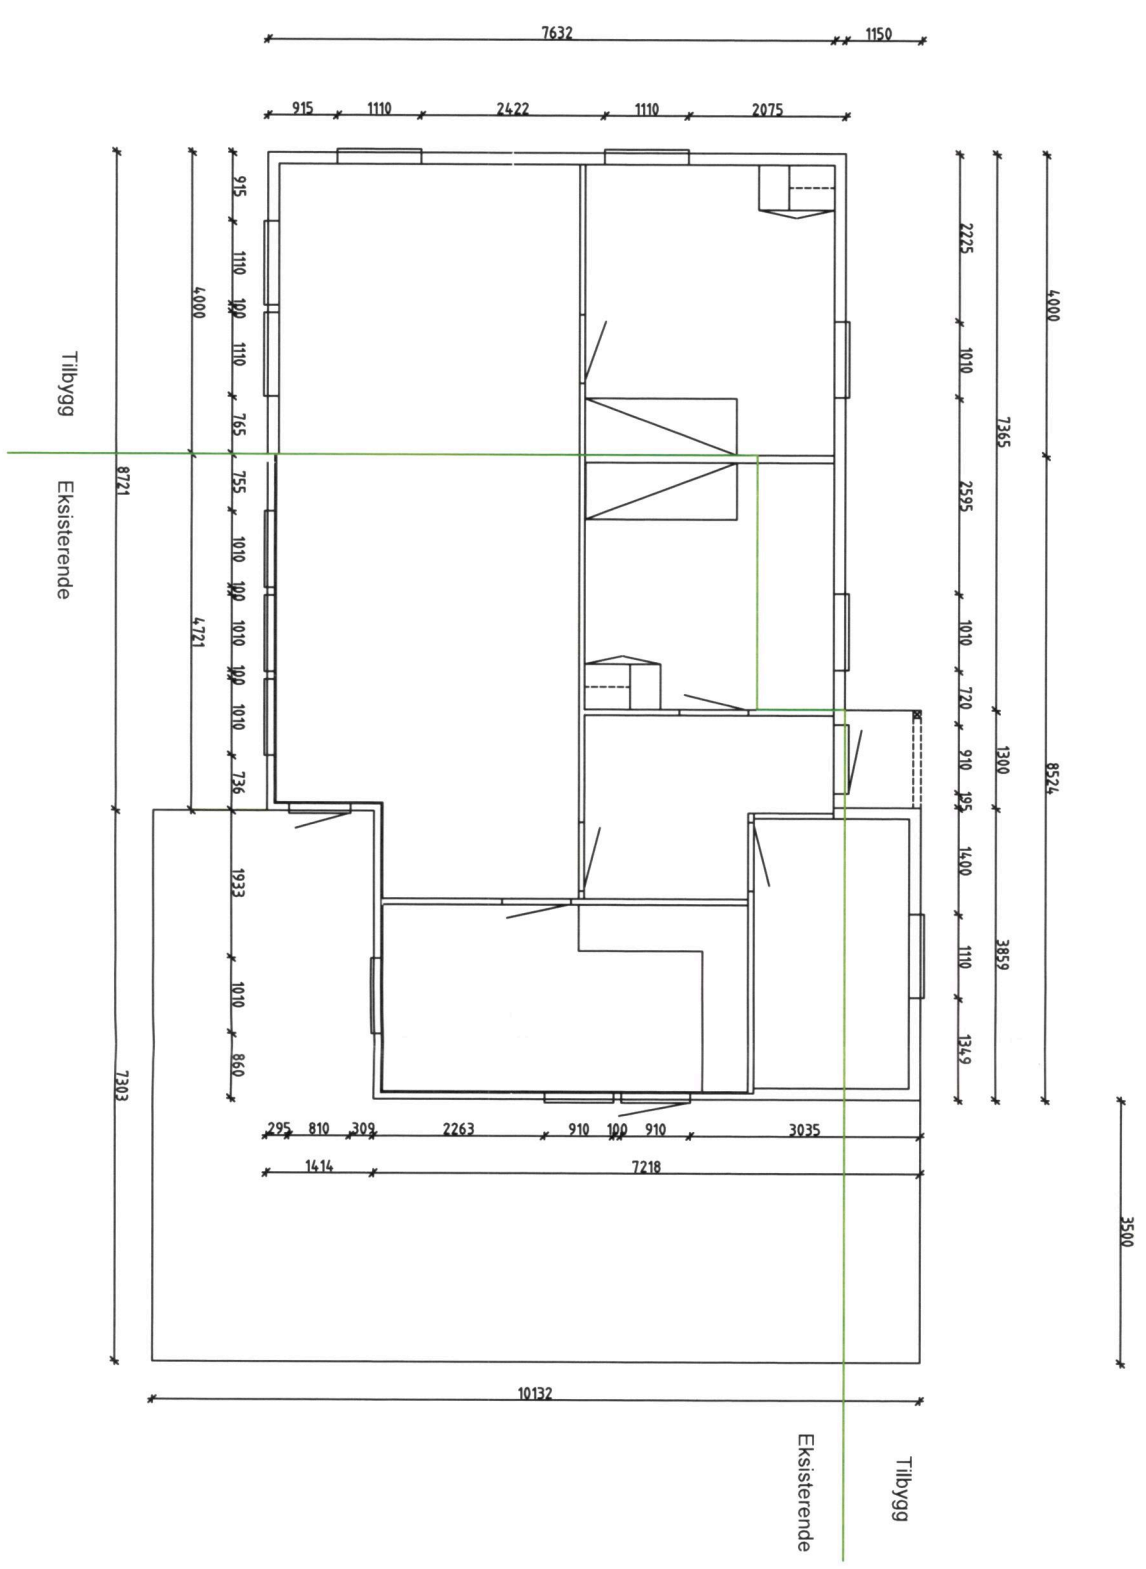

E-2

BRA = 92.15m<sup>2</sup>

Tilakshaver: TORFINN BAKKEN		Dato: 01.11.2019	
Adresse: LINDAS	GNR: 104	BNR: 36	
Målestokk: 1:100			Sign. JKO
Tegning: HYTTE LINDAS PLAN / SNITT		Tegn.nr.: 01-19_1	