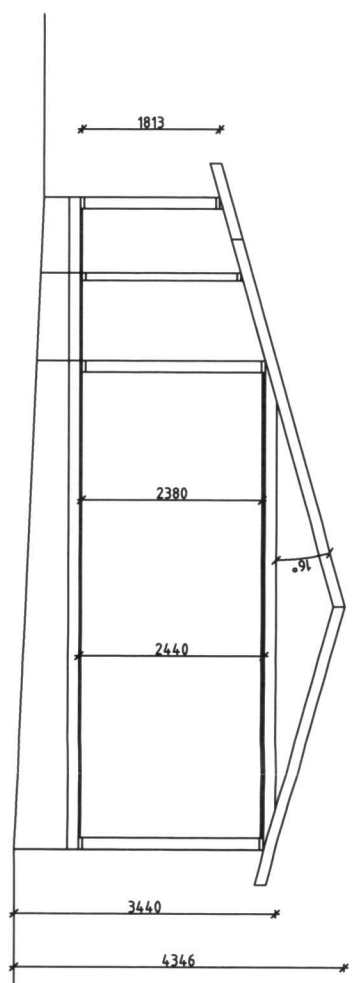

E-2

BRA = 92.15m<sup>2</sup>

Tilakshaver: TORFINN BAKKEN		Dato: 01.11.2019	
Adresse: LINDAS	GNR: 104	BNR: 36	
Målestokk: 1:100			Sign. JKO
Tegning: HYTTE LINDAS PLAN / SNITT		Tegn.nr.: 01-19_1	