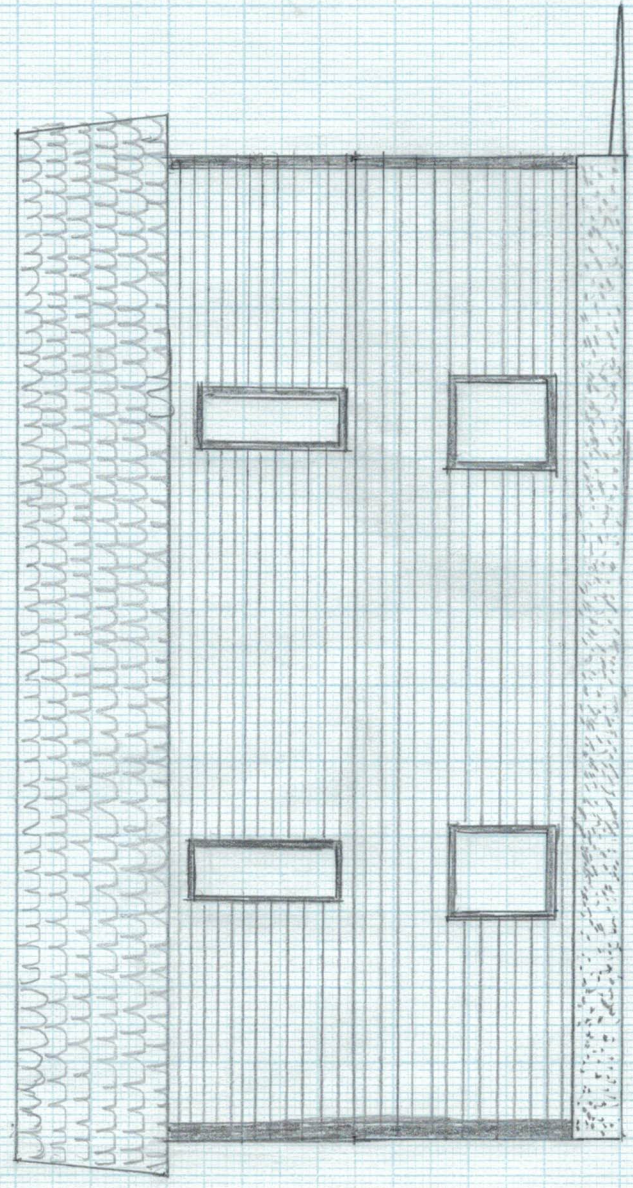

Fasade øst Sagbruk

Arild Aase 2019

Arild Aase

Faça de sør

Sagbunde Auld tas
2019

1:100

Fasade mot nord

Sagbruek Auld Aase
2019

Takvinkel 23°

Snitt - sagbruke ... Arild Aase 2019