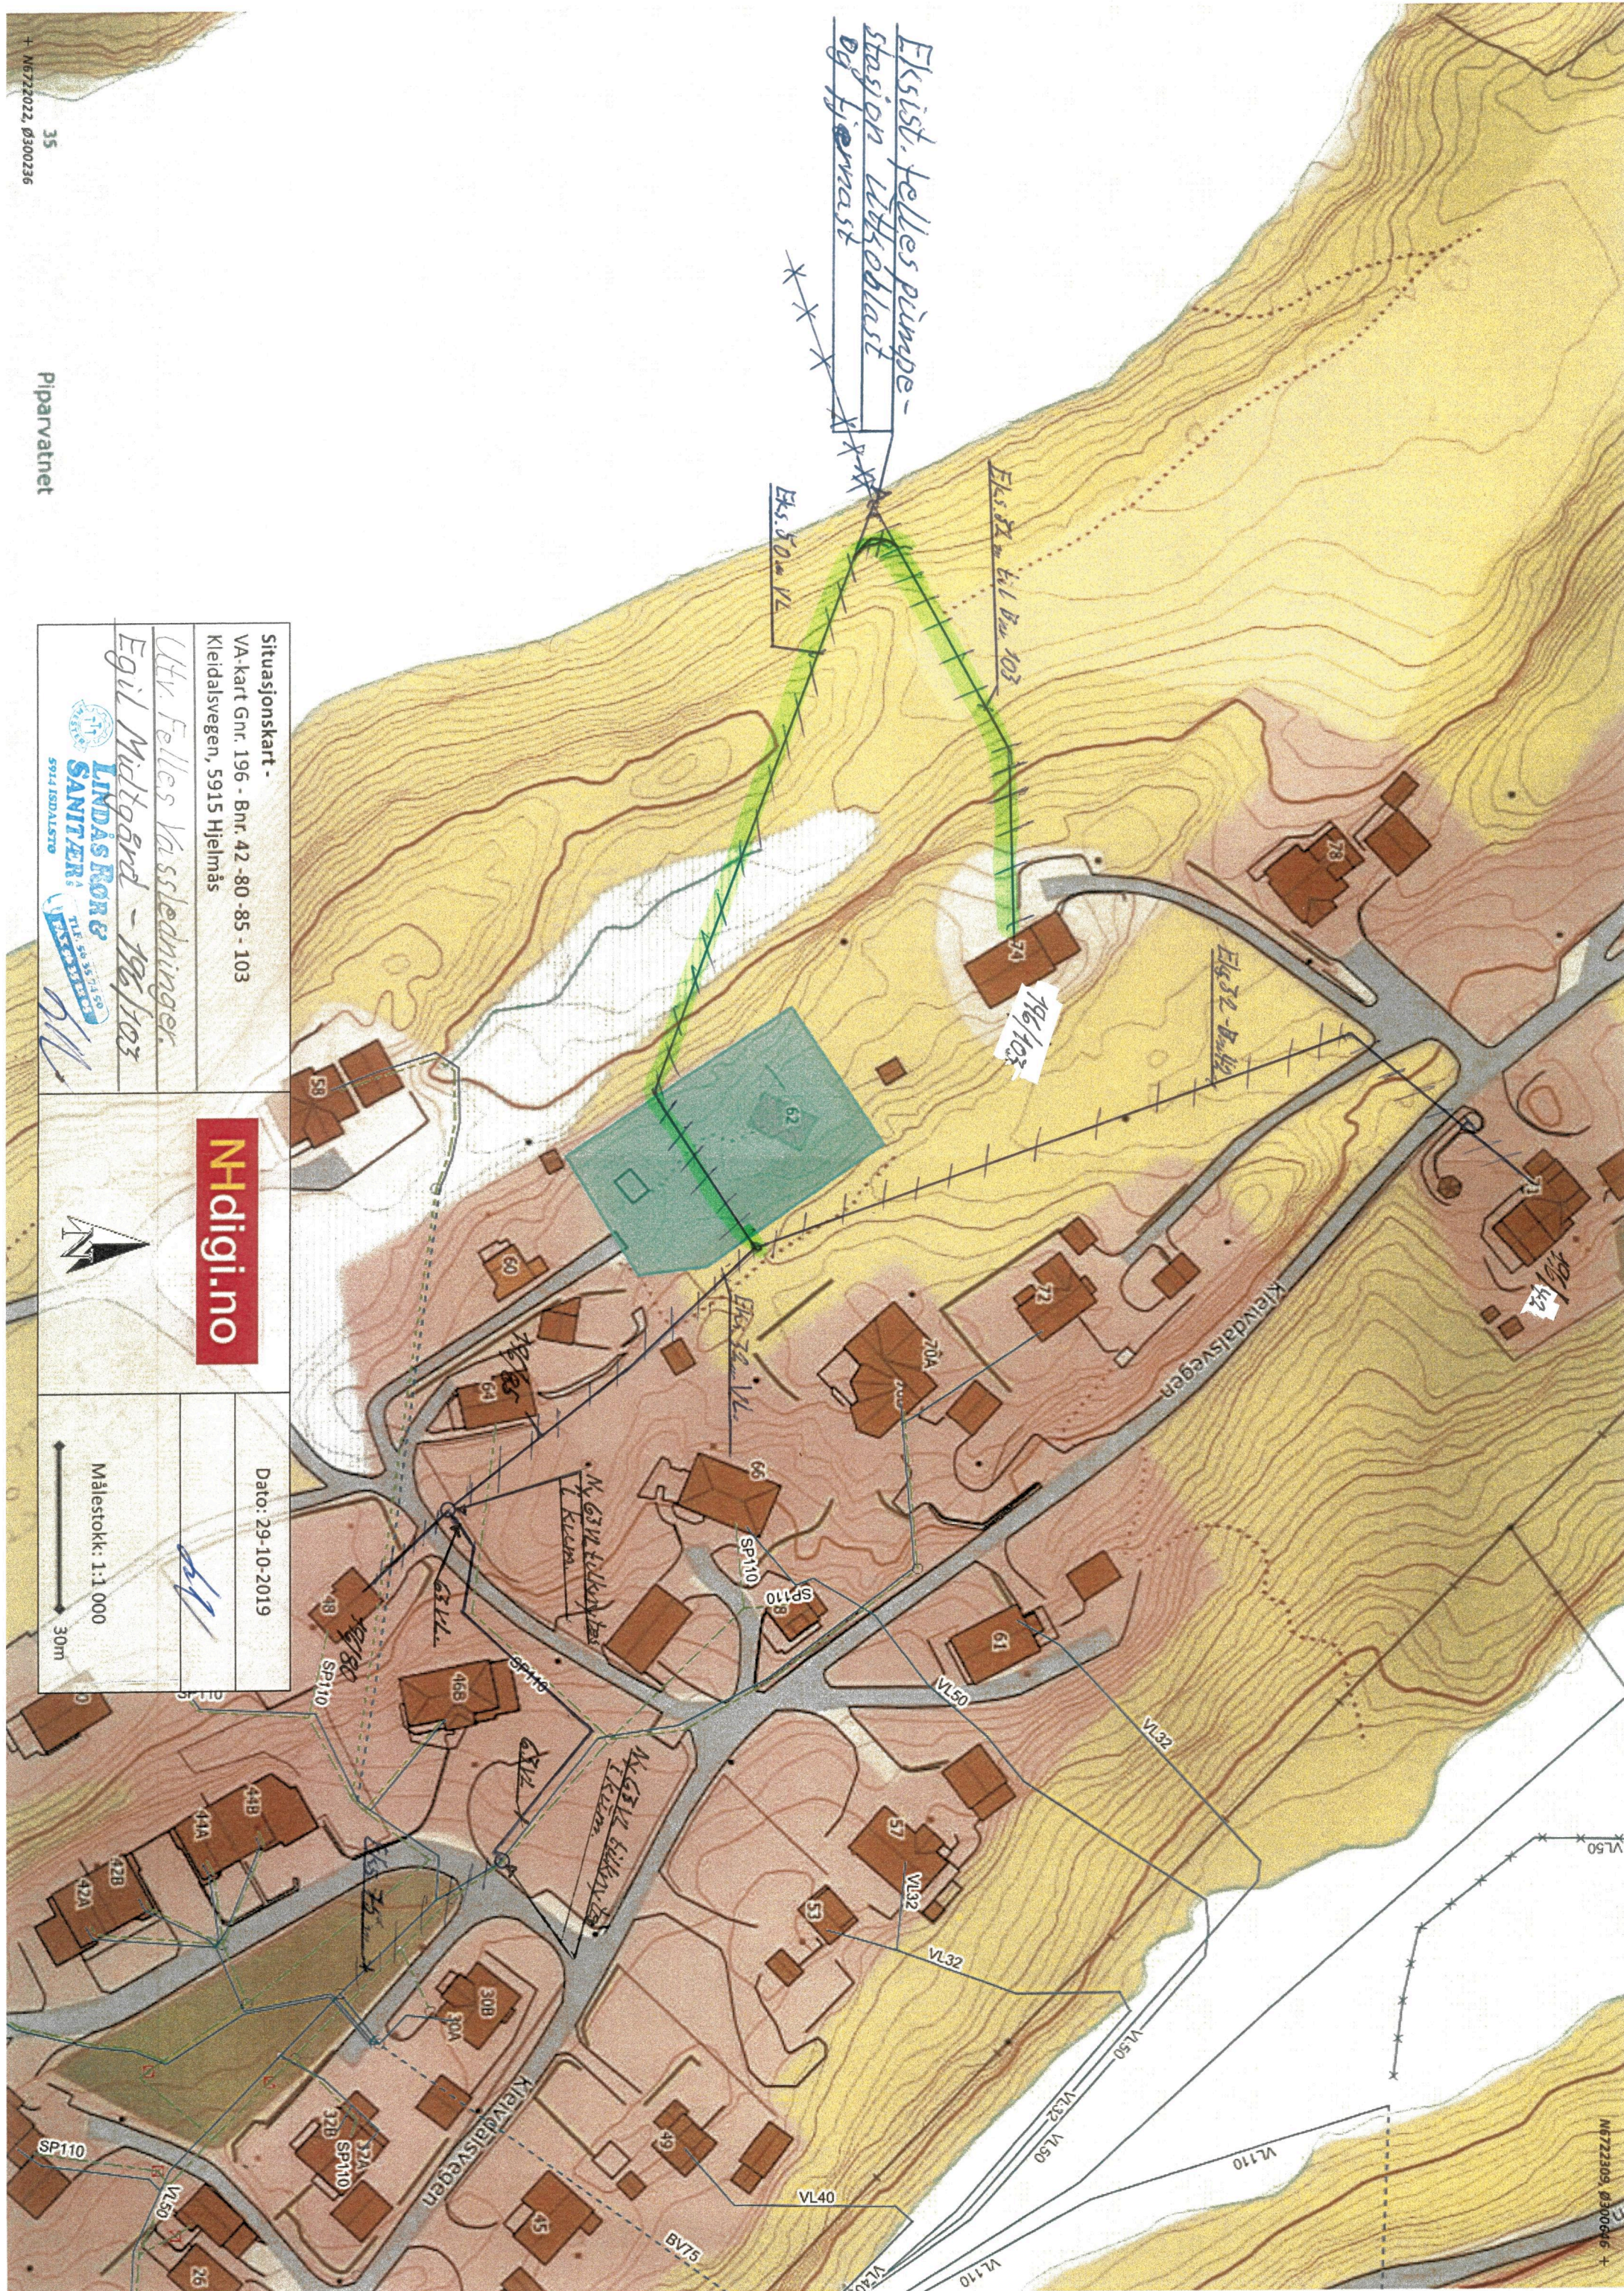

Ekst. felles pumpe-  
stasjon utskoblast  
og hjemmast

Ekst. 50m VL

Ekst. 52m til Bnr. 103

Situasjonskart -  
VA-kart Gnr. 196 - Bnr. 42 - 80 - 85 - 103  
Kleidalsvegen, 5915 Hjelmås

Utv. Felles Vassledninger.

Egil Moltbønd - 196/103

**Nhdigi.no**

Dato: 29-10-2019

Målestokk: 1:1 000