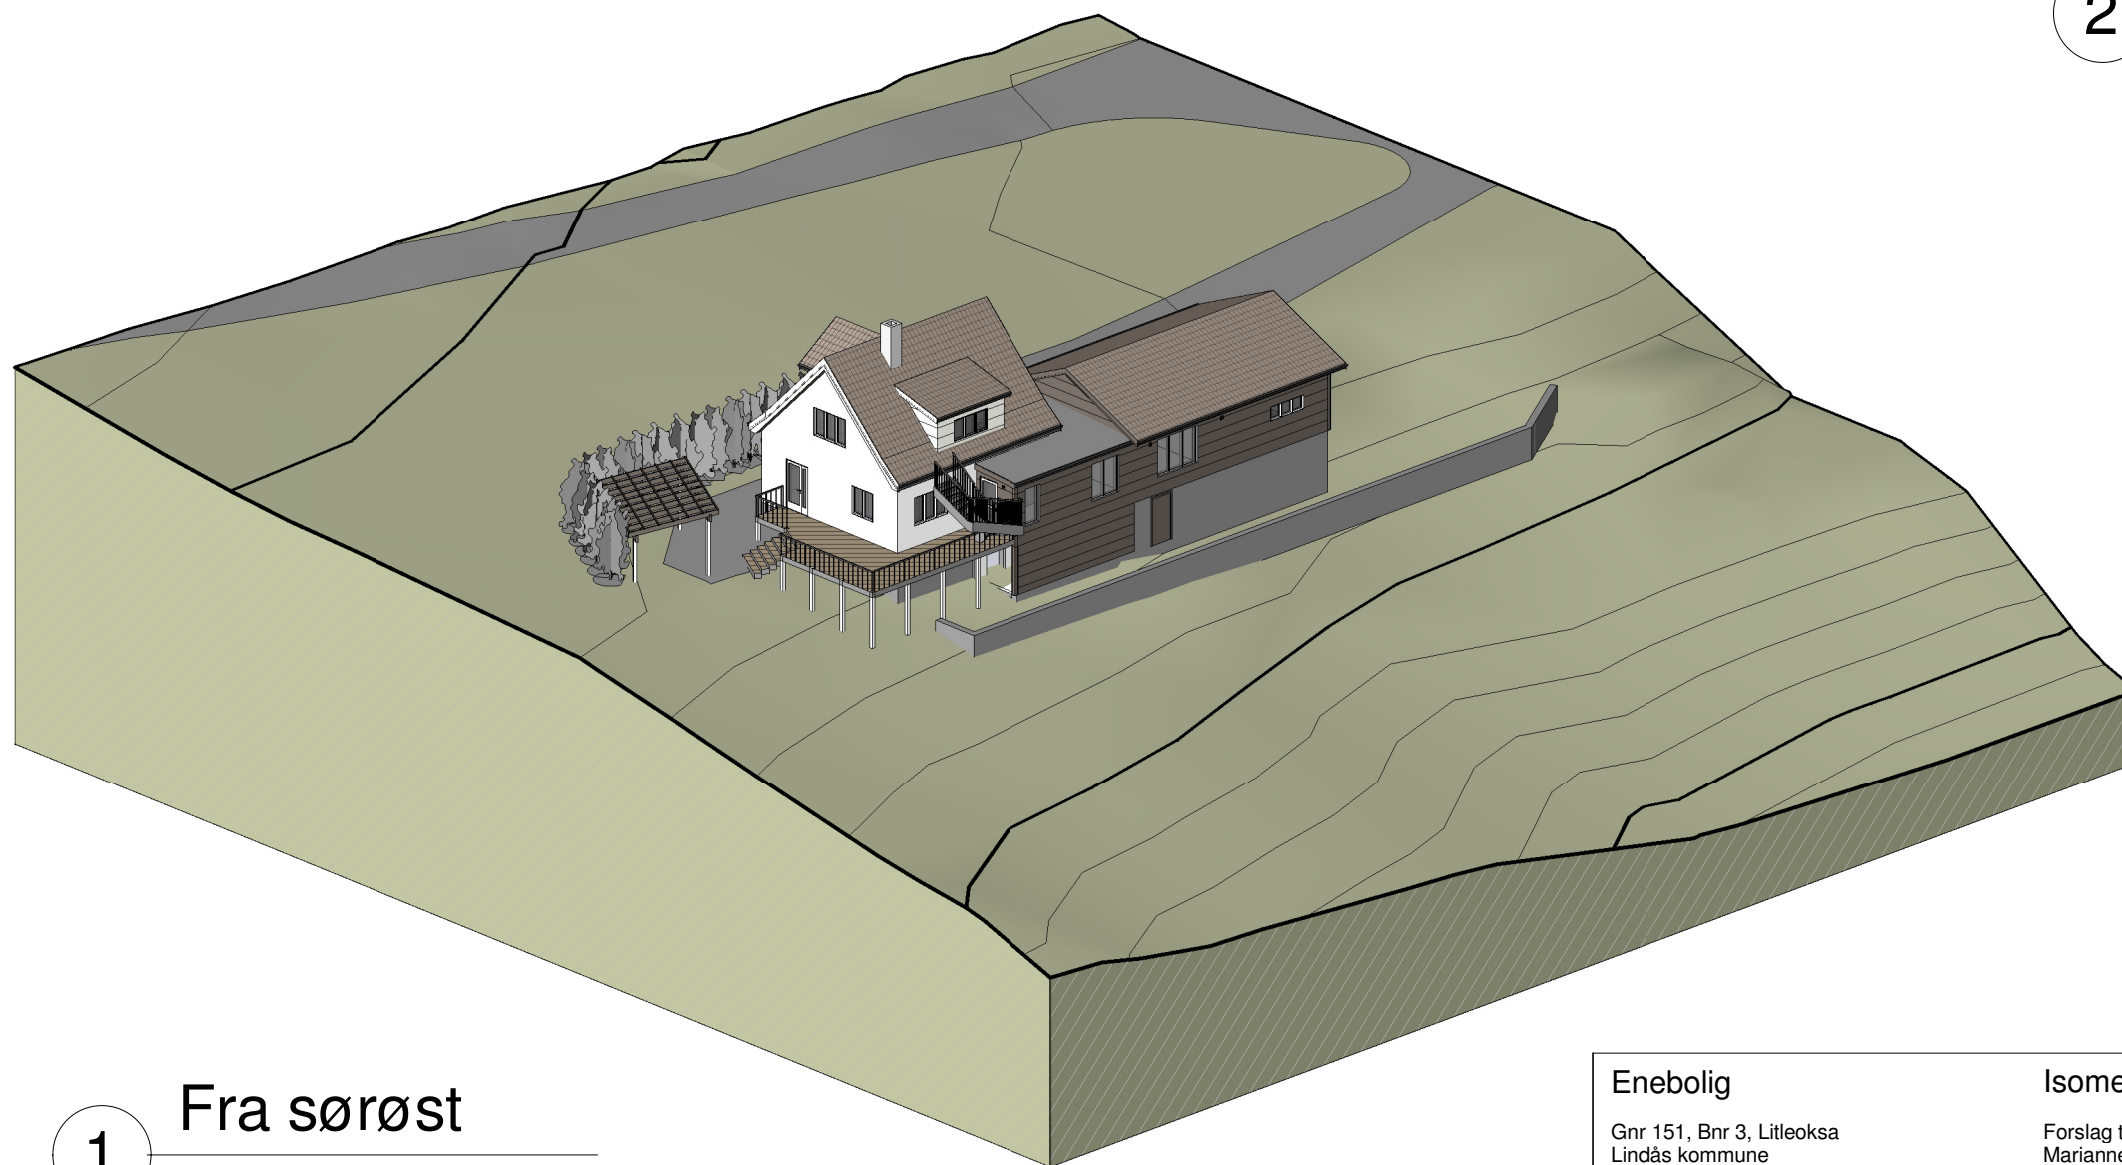

2 Fra nordvest

1 Fra sørøst

**Enebolig**

Gnr 151, Bnr 3, Litleoksa  
Lindås kommune  
P.nr 1406

**Isometri**

Forslag til tilbygg  
Marianne Feste og Jan Otto Pletten  
Lurevegen 739, 5912 Seim

Mål / A3

Tegn.nr A002