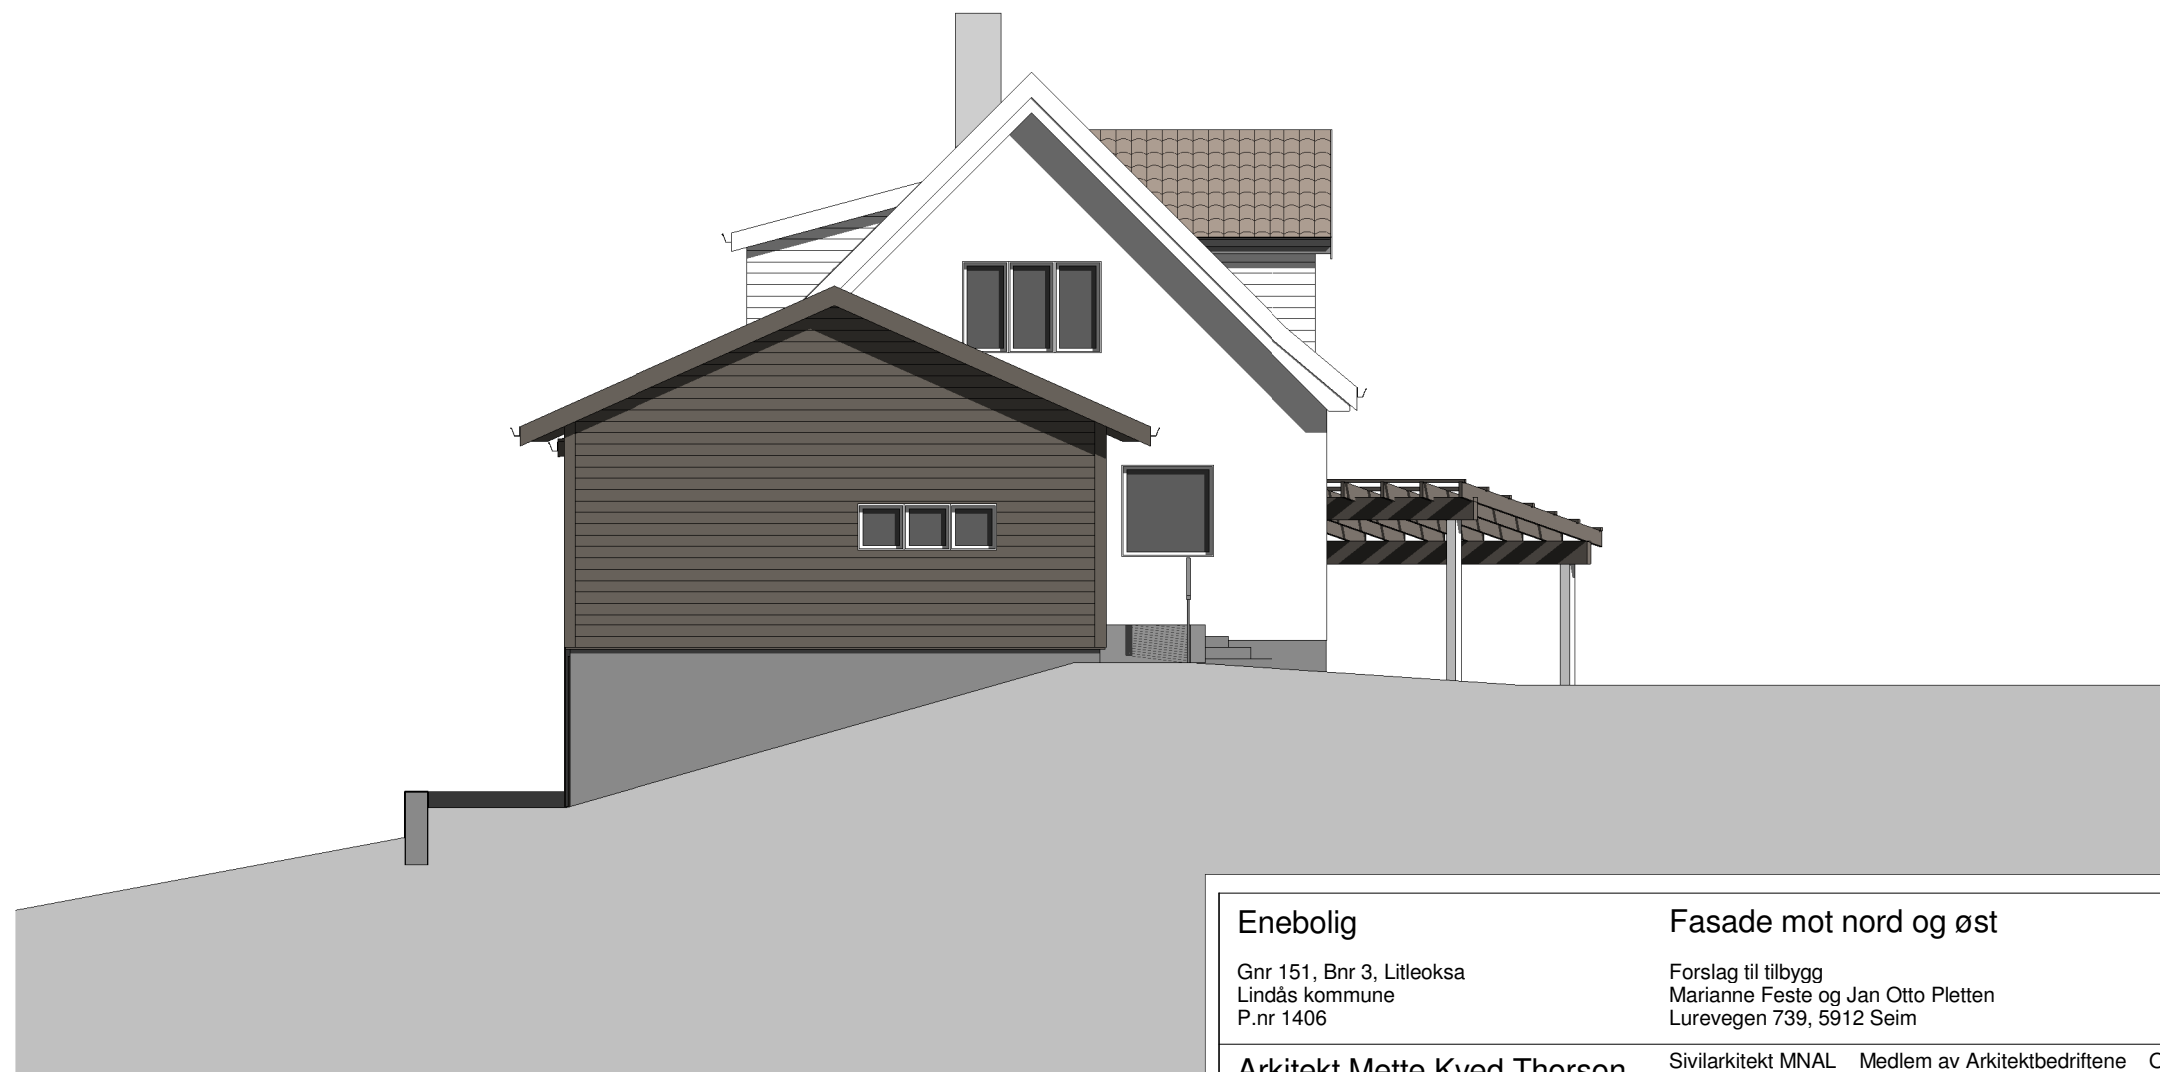

1 Øst
1 : 100

2 Nord
1 : 100

Enebolig Gnr 151, Bnr 3, Litleoksa Lindås kommune P.nr 1406	Fasade mot nord og øst Forslag til tilbygg Marianne Feste og Jan Otto Pletten Lurevegen 739, 5912 Seim	Mål 1 : 100 / A3
		Tegn.nr A321
		Rev C
		Dato 19.11.2014
Arkitekt Mette Kyed Thorson		Sivilarkitekt MNAL Medlem av Arkitektbedriftene Org.nr 987 788 682 Kvalen 16, N-5955 Lindås Tlf +47 901 48 83 mktho@online.no