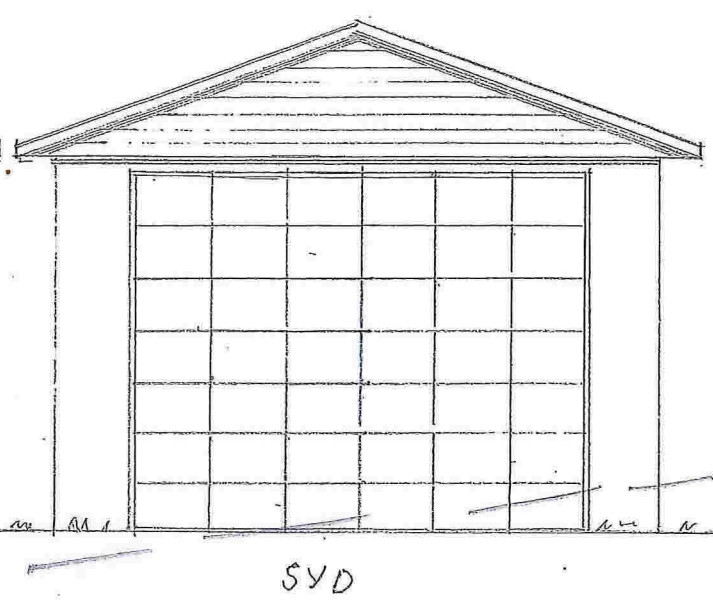

# Reguleringsplan

GARASJE  
m/REDSKAPSHUS

M: 1:50

KARSTEIN  
BEHTETAULE

HAUGEVN 13  
5100 ISDALSTØ

10.01.2014