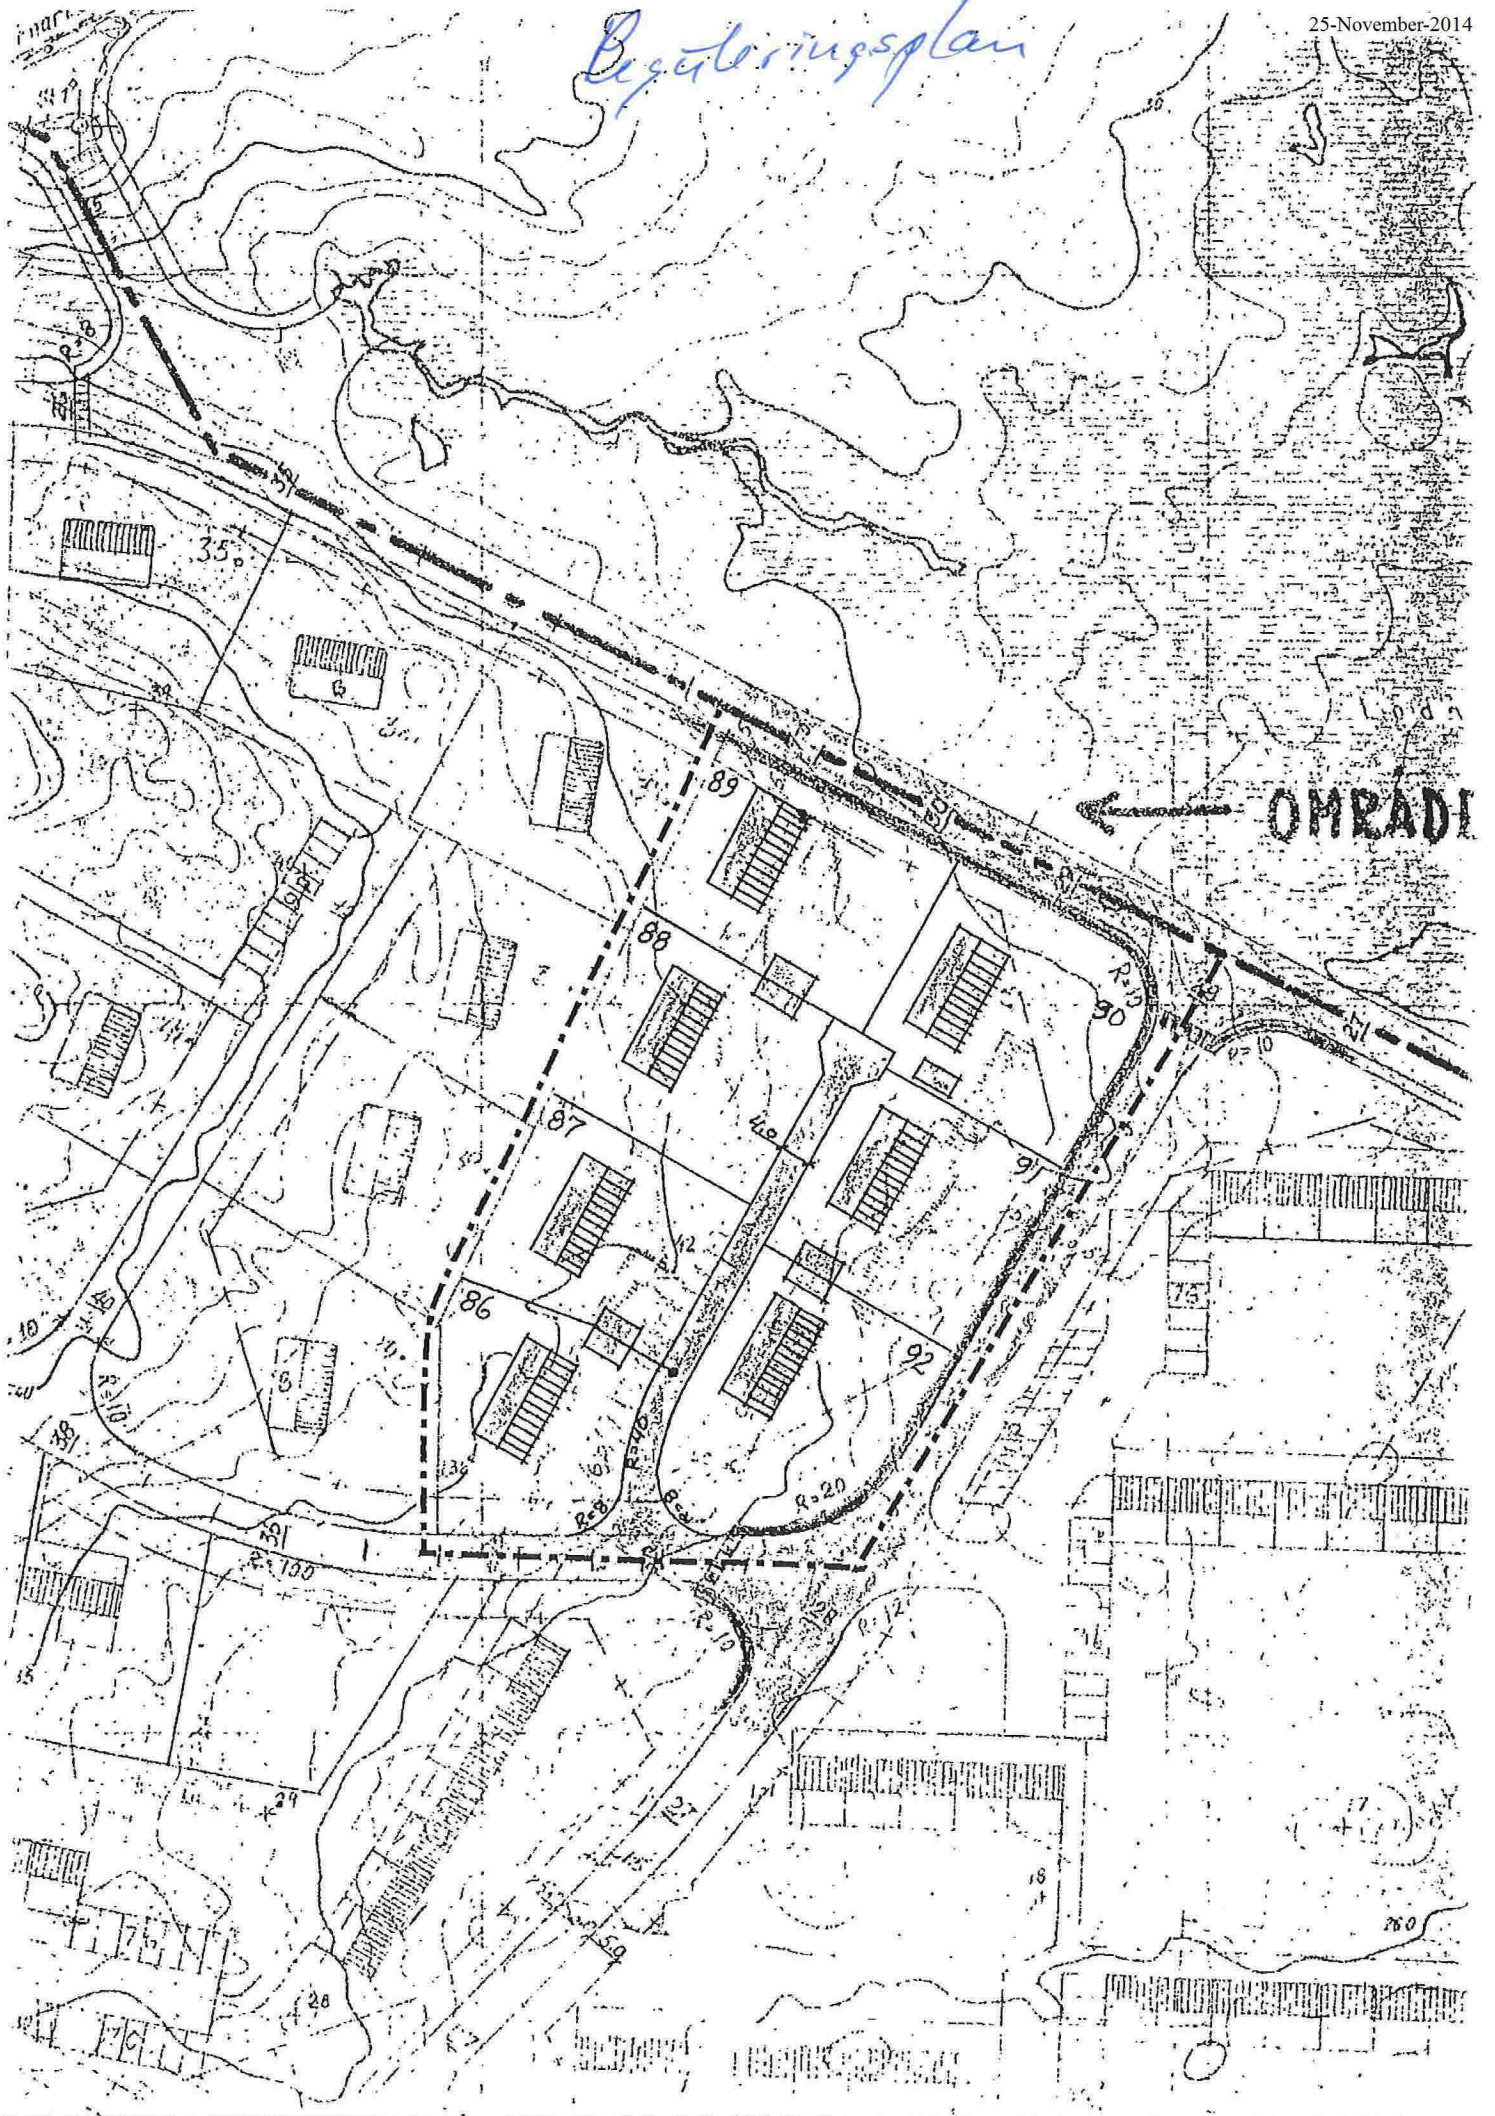

# Reguleringsplan

GARASJE  
m/REDSKAPSHUS

M: 1:50

KARSTEIN  
BEHTETAULE

HAUGEVN 13  
5100 ISDALSTØ

10.01.2014