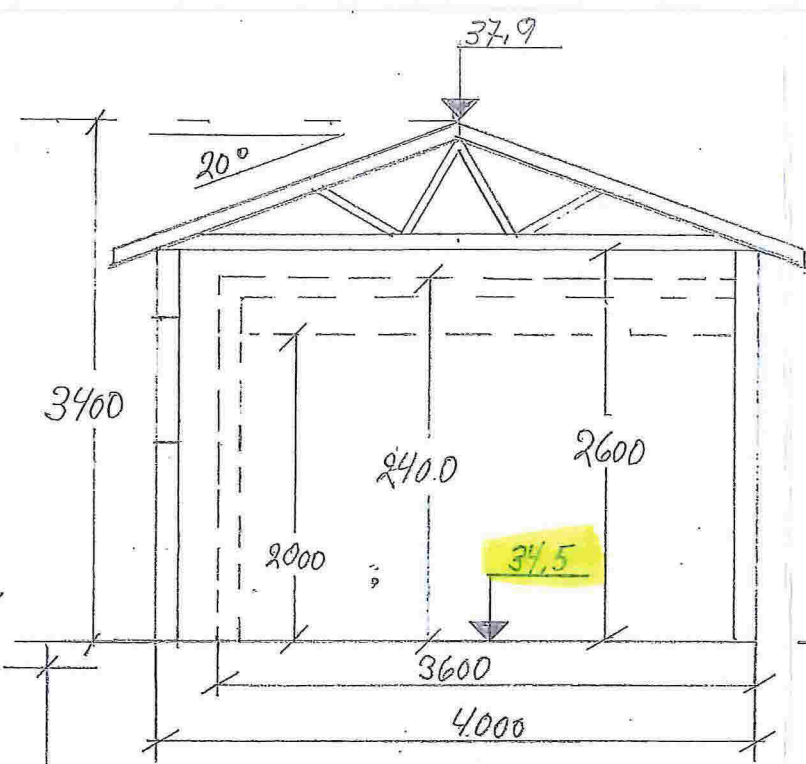

# Reguleringsplan

GARASJE  
m/REDSKAPSHUS

M: 1:50

KARSTEIN  
BEHTETAULE

HAUGEVN 13  
5100 ISDALSTØ

10.01.2014