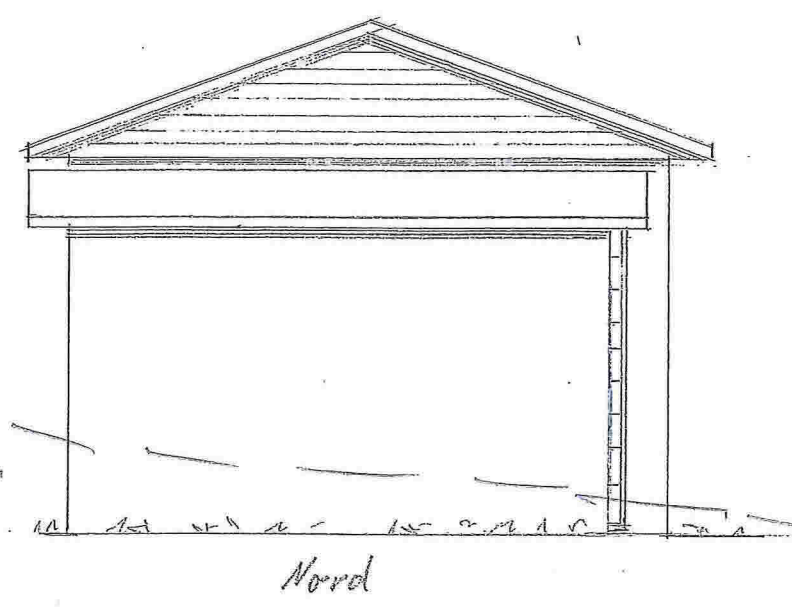

# Reguleringsplan

GARASJE  
m/REDSKAPSHUS

M: 1:50

KARSTEIN  
BEHTETAULE

HAUGEVN 13  
5100 ISDALSTØ

10.01.2014