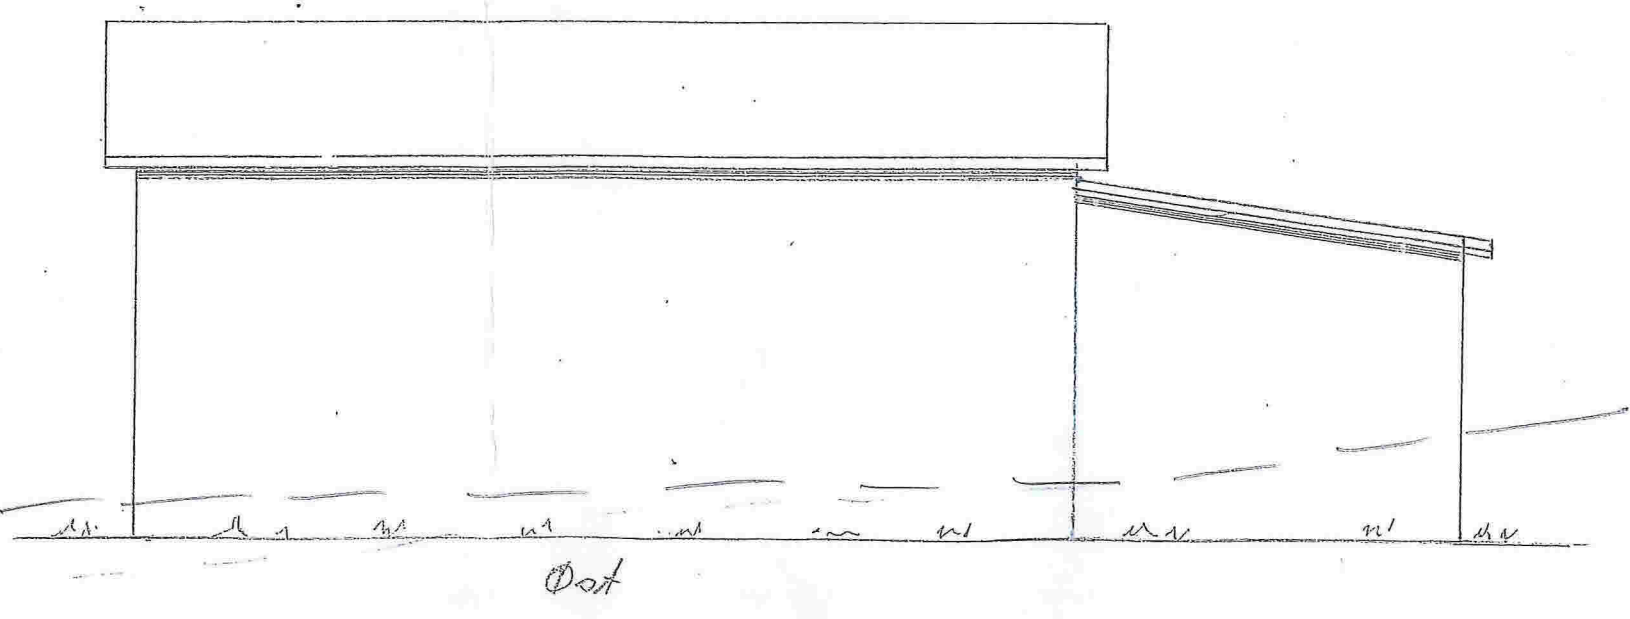

# Reguleringsplan

GARASJE  
m/REDSKAPSHUS

M: 1:50

KARSTEIN  
BEHTETAULE

HAUGEVN 13  
5100 ISDALSTØ

10.01.2014