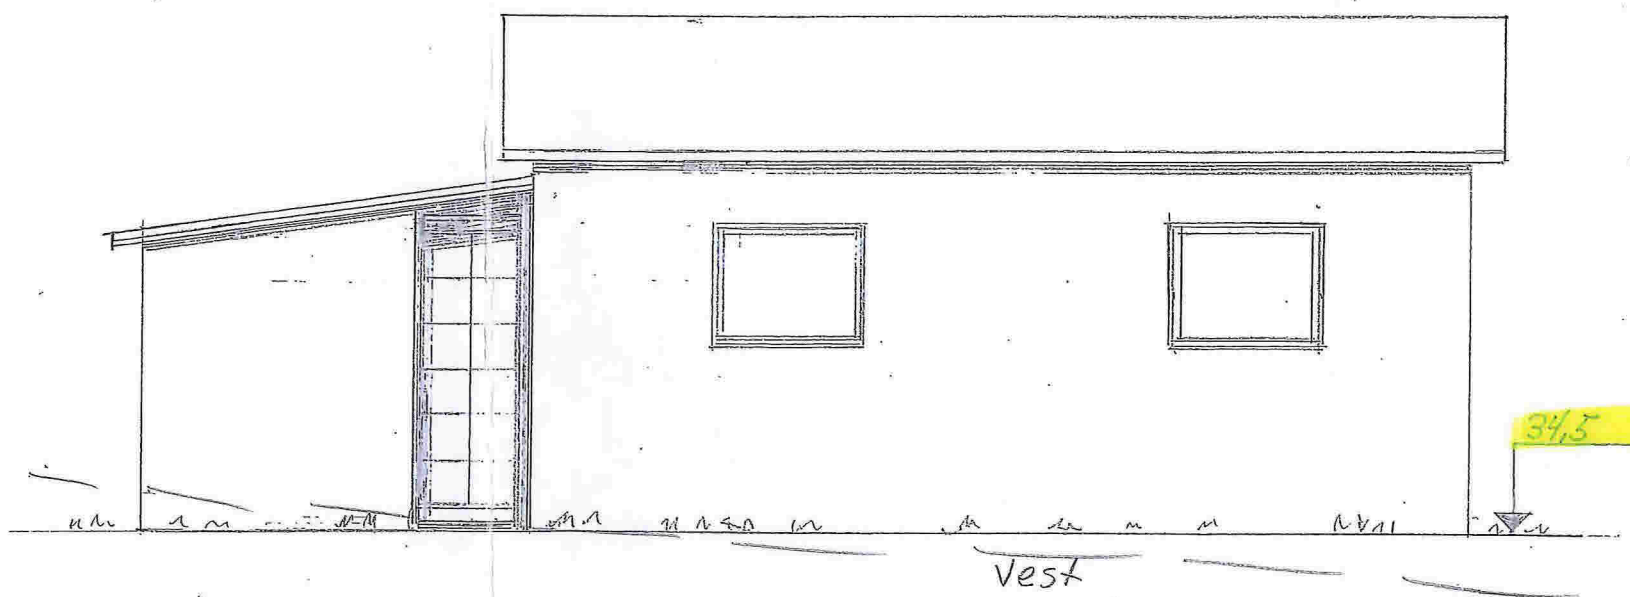

# Reguleringsplan

GARASJE  
m/REDSKAPSHUS

M: 1:50

KARSTEIN  
BEHTETAULE

HAUGEVN 13  
5100 ISDALSTØ

10.01.2014