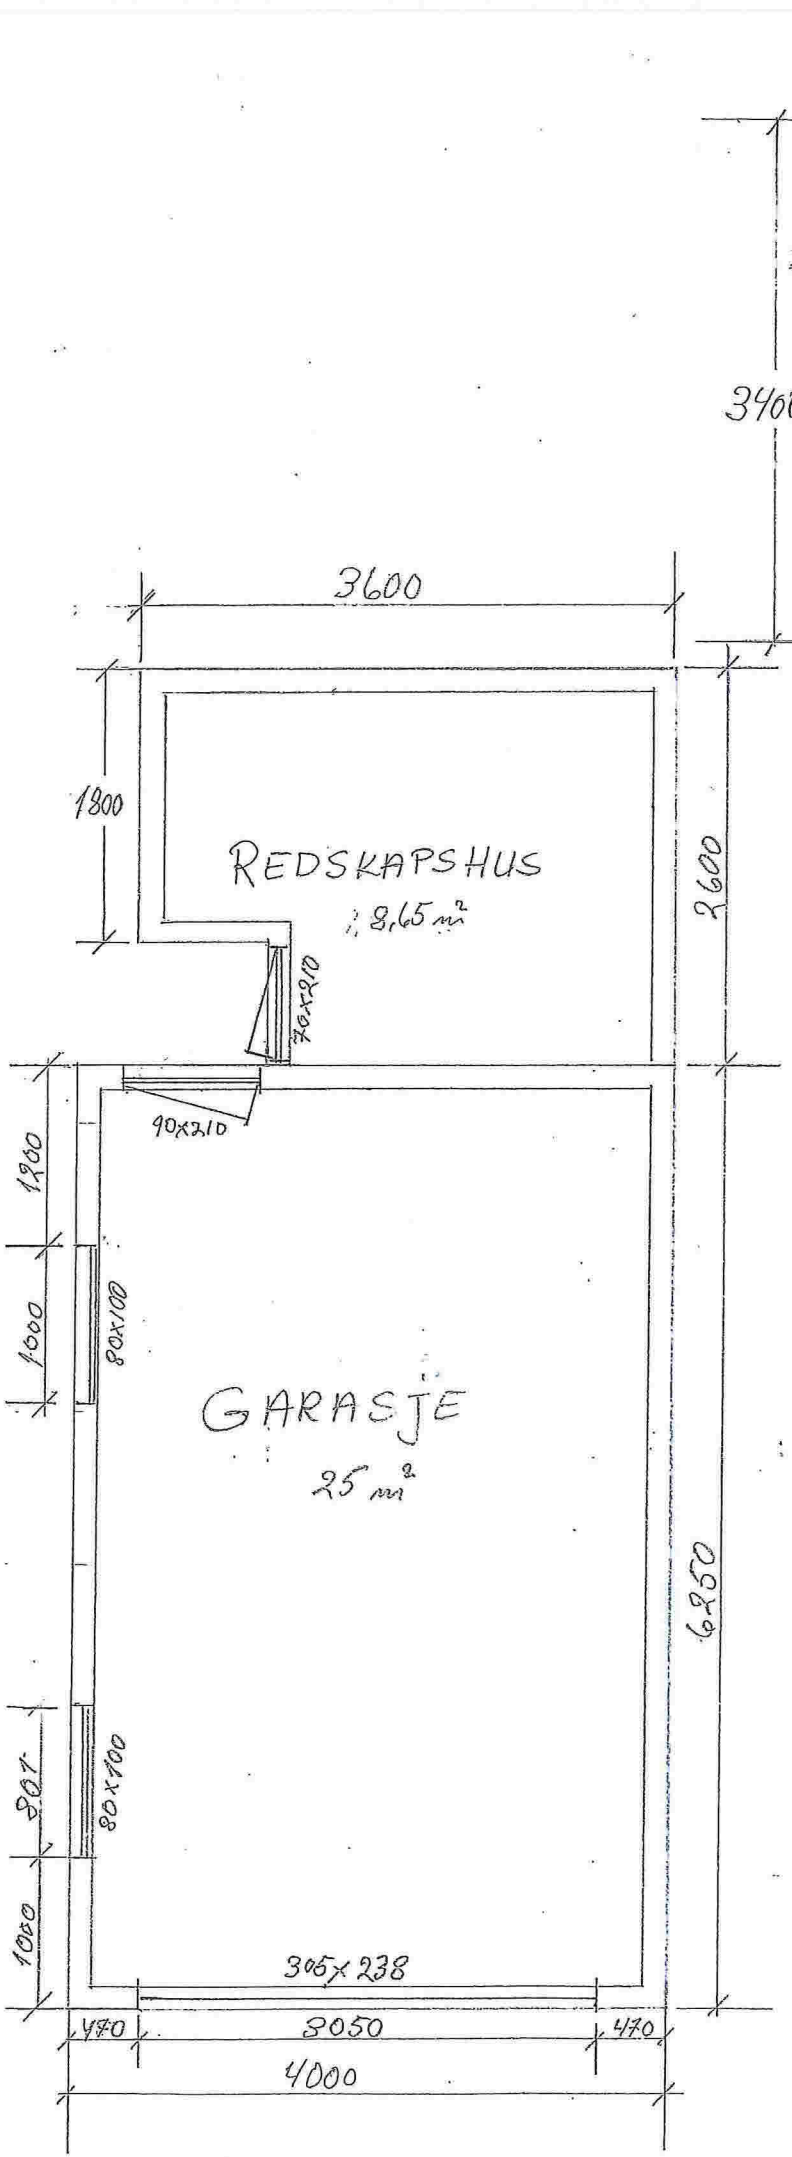

# Reguleringsplan

GARASJE  
m/REDSKAPSHUS

M: 1:50

KARSTEIN  
BEHTETAULE

HAUGEVN 13  
5100 ISDALSTØ

10.01.2014