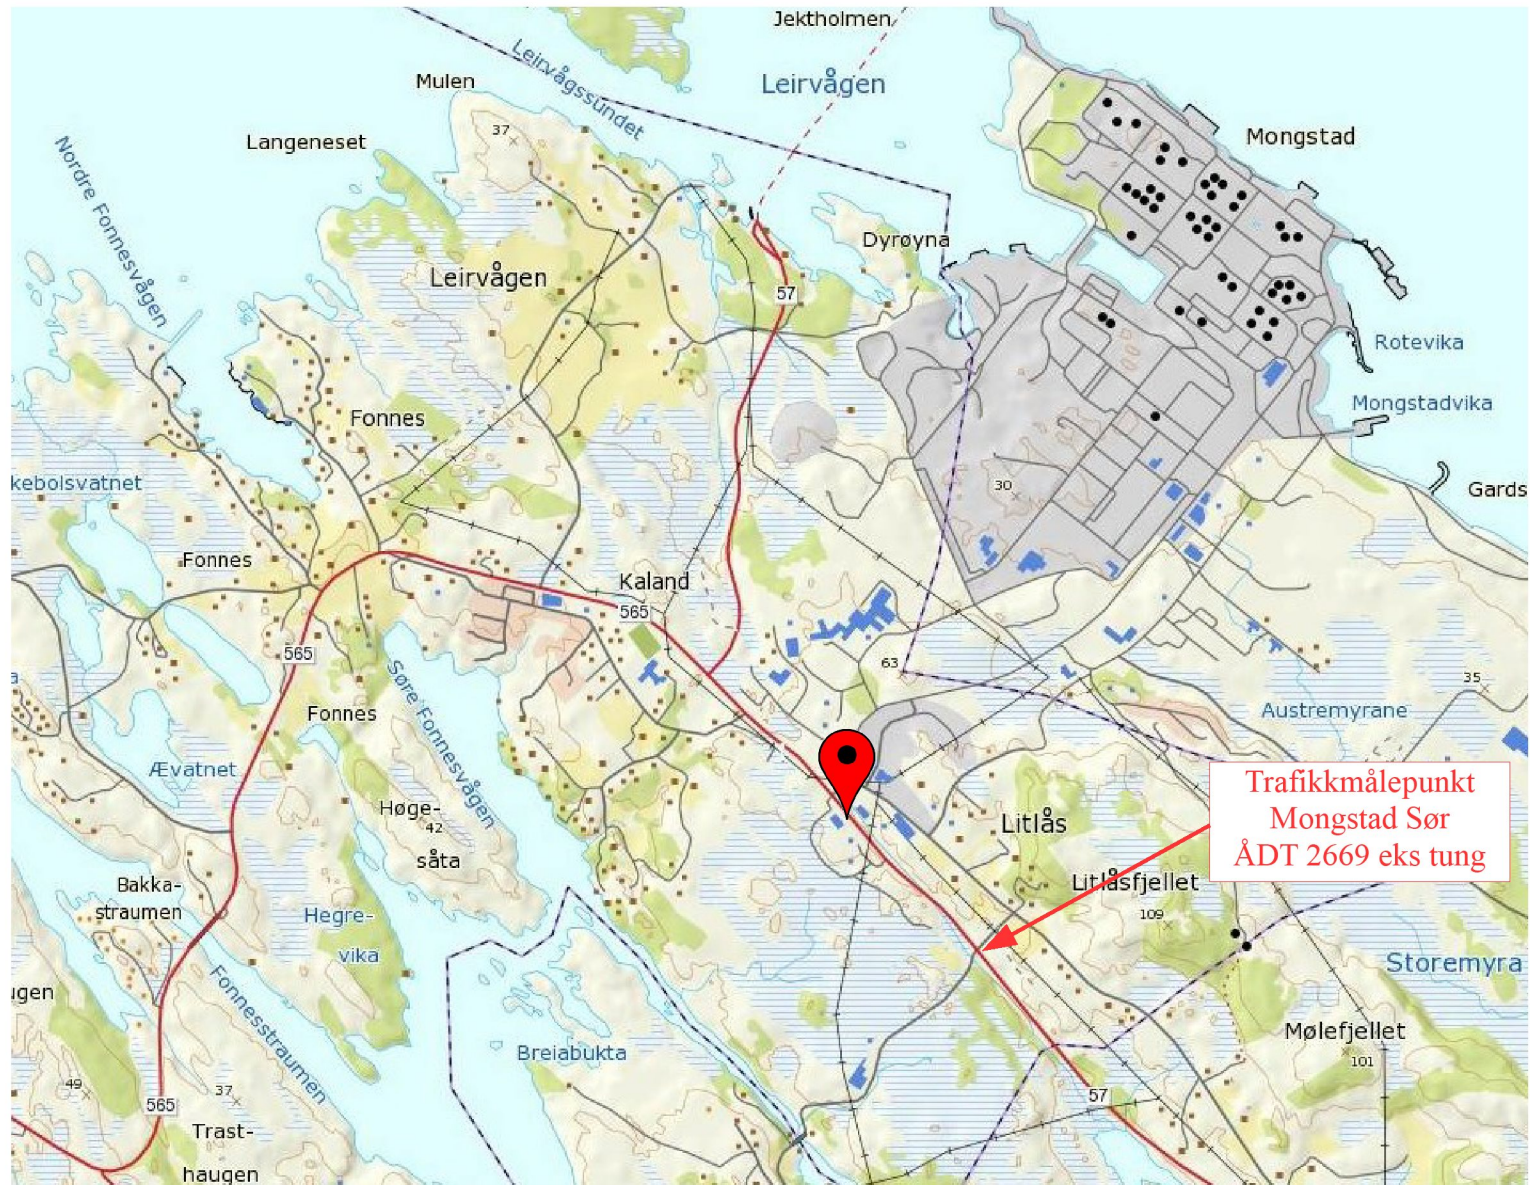

Vedlegg 09 Kart over Mongstad i Lindås kommune

Kilde: Nordhordlandskart.no (Lindås kommune)

Kilde: Nordhordlandskart.no (Lindås kommune)

Hurtiglader på 1020 Mongstadvegen, 5954 Mongstad langs Fv57 i Mongstad, Lindås kommune Gnr. 130 / Bnr. 79

Nettstasjon 15108
"Mongstadkrysset
Senter"

Hurtiglader

Spar Butikk

Fv 57