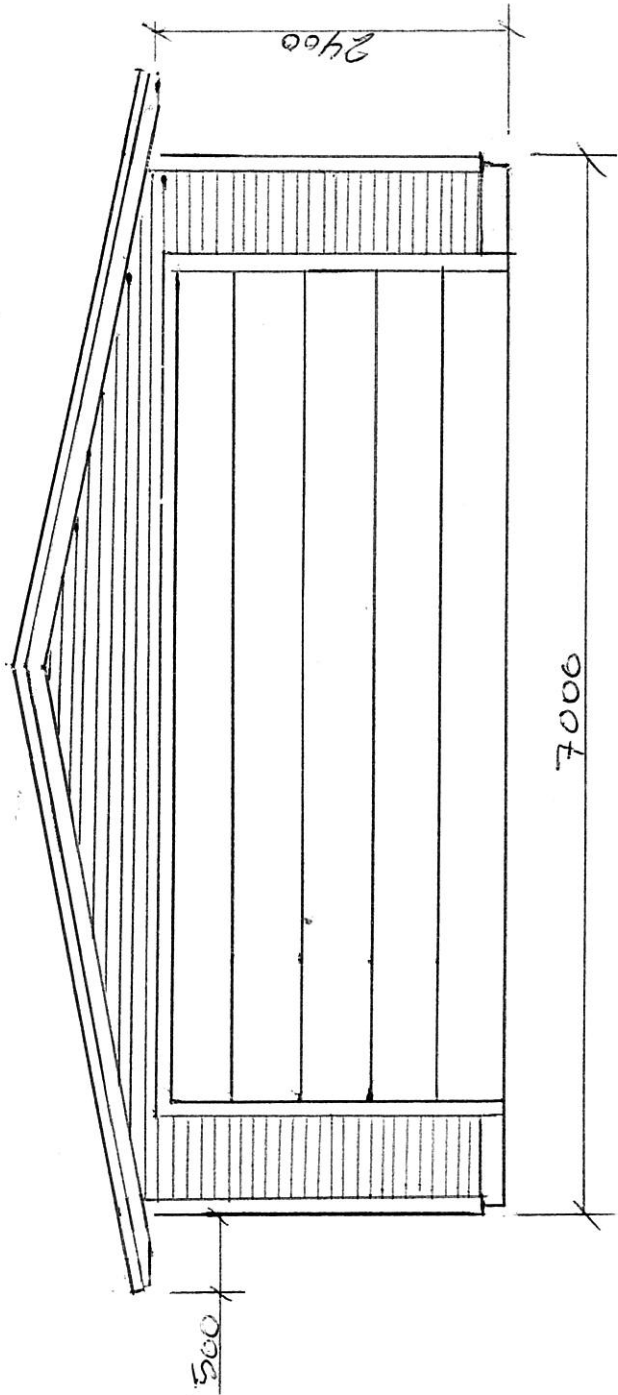

FASADE MOT ØST

FASADE MOT NORD

FASADE MOT NORD

FASADE MOT SØR

E 005

TEGNET P/T	DATE	10/11-14	SKALA	1:50
GARASJE 63 m <sup>2</sup>				
ALVERNESET 10				
GNIL 137 BNR. 288				
TILTAKSHAVER: PER THORGERSEN				