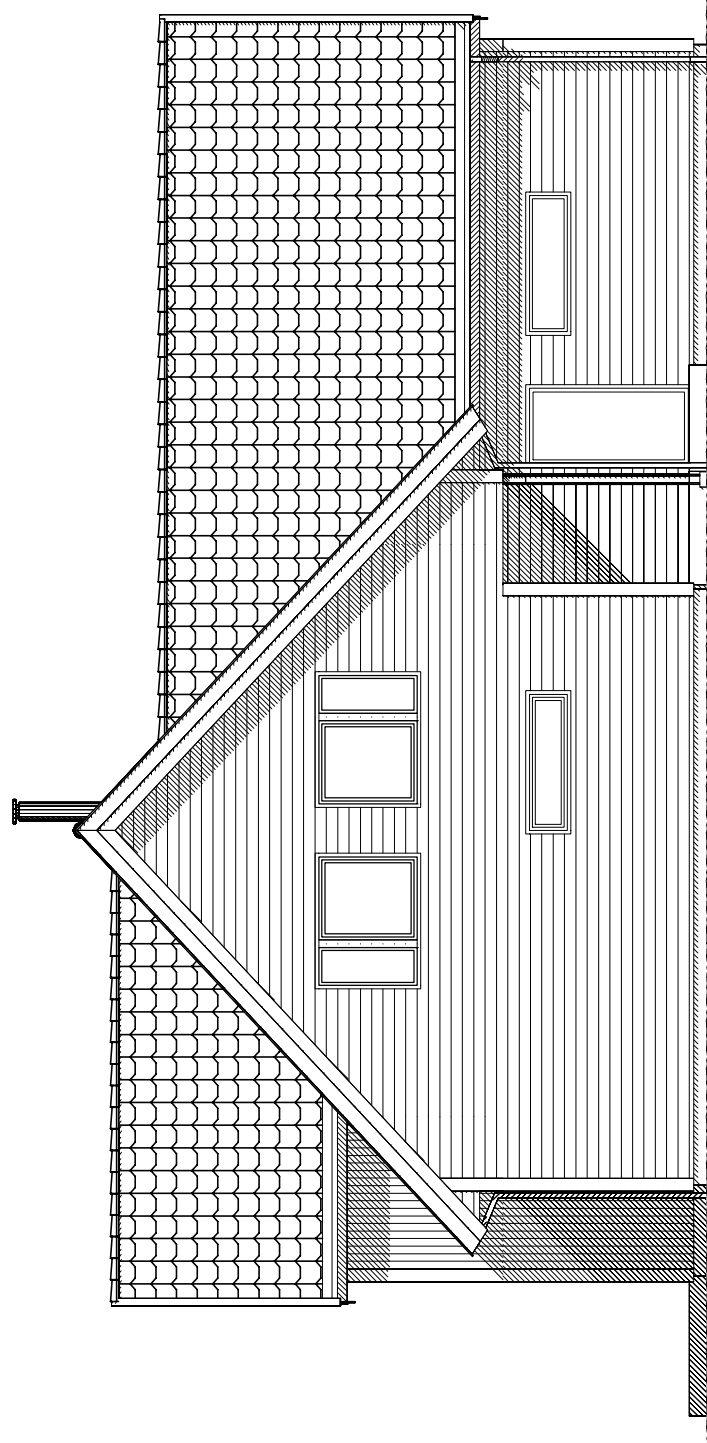

FASADE MOT SØR

FASADE MOT ØST

FASADE MOT NORD

FASADE MOT VEST

C Byggemeldingstegning
 B Se mail datert 05.11.14
 A Se mail datert 29.10.14
 Rev.nr.: Rev.: Kontr.:

MAB 10.11.14 MAH
 MAB 05.11.14
 MAB 29.10.14
 Tegn. / Dato: Kontr.:

Tiltakshaver : Nathalie Hayers og Kjetil Losnegård
 Byggeplass : Vardane 149, Alversund
 Kommune : Lindås

Nr. **A05+**

Målestokk: 1:100 DAK av: MAB Dato: 27.10.14 Kontr.:

Arkivnr.:16501

Tegning
FASADER

Hustype
Spesial

Arkitekt:

Denne tegning tilhører Nordbohus AS. Etterrigning kfr. lov om åndsverk av 12.5.1961.