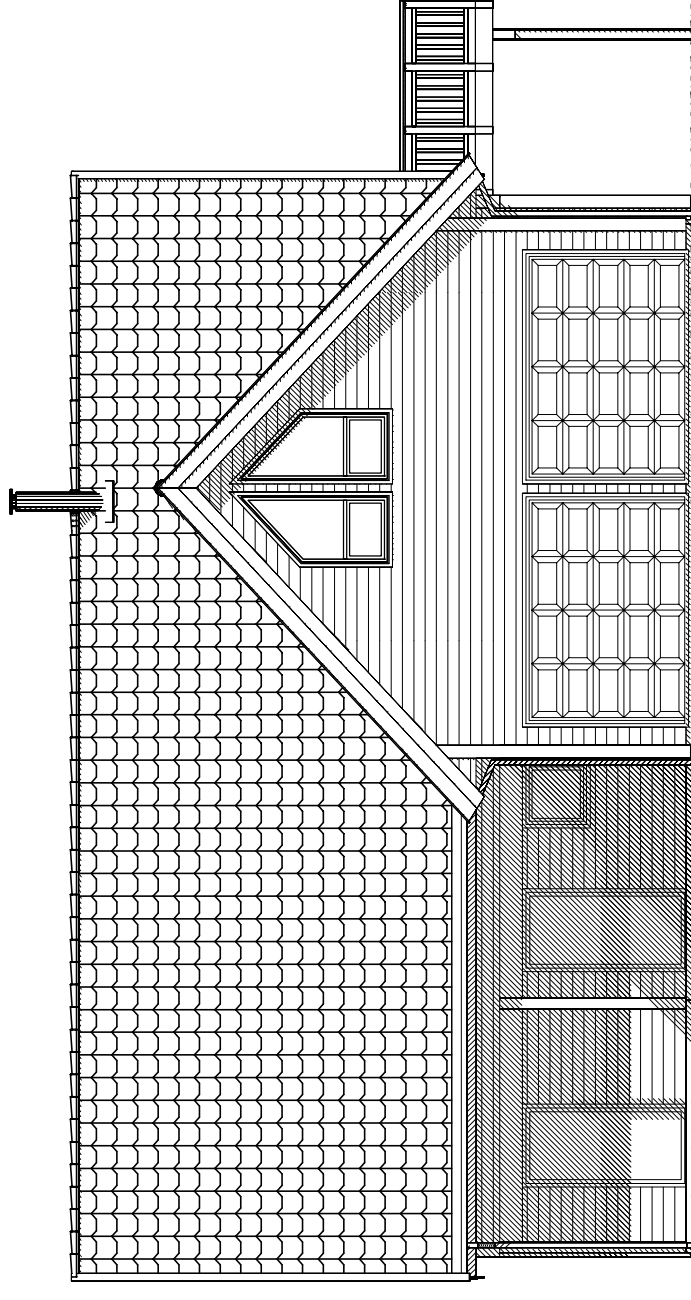

FASADE MOT SØR

FASADE MOT ØST

FASADE MOT NORD

FASADE MOT VEST

C Byggemeldingstegning
 B Se mail datert 05.11.14
 A Se mail datert 29.10.14
 Rev.nr.: Rev.: Kontr.:

MAB 10.11.14 MAH
 MAB 05.11.14
 MAB 29.10.14
 Tegn. / Dato: Kontr.:

Tiltakshaver : Nathalie Hayers og Kjetil Losnegård
 Byggeplass : Vardane 149, Alversund
 Kommune : Lindås

Nr. **A05+**

Målestokk: 1:100 DAK av: MAB Dato: 27.10.14 Kontr.:

Arkivnr.:16501

Tegning
FASADER

Hustype
Spesial

Arkitekt:

Denne tegning tilhører Nordbohus AS. Etterrigning kfr. lov om åndsverk av 12.5.1961.