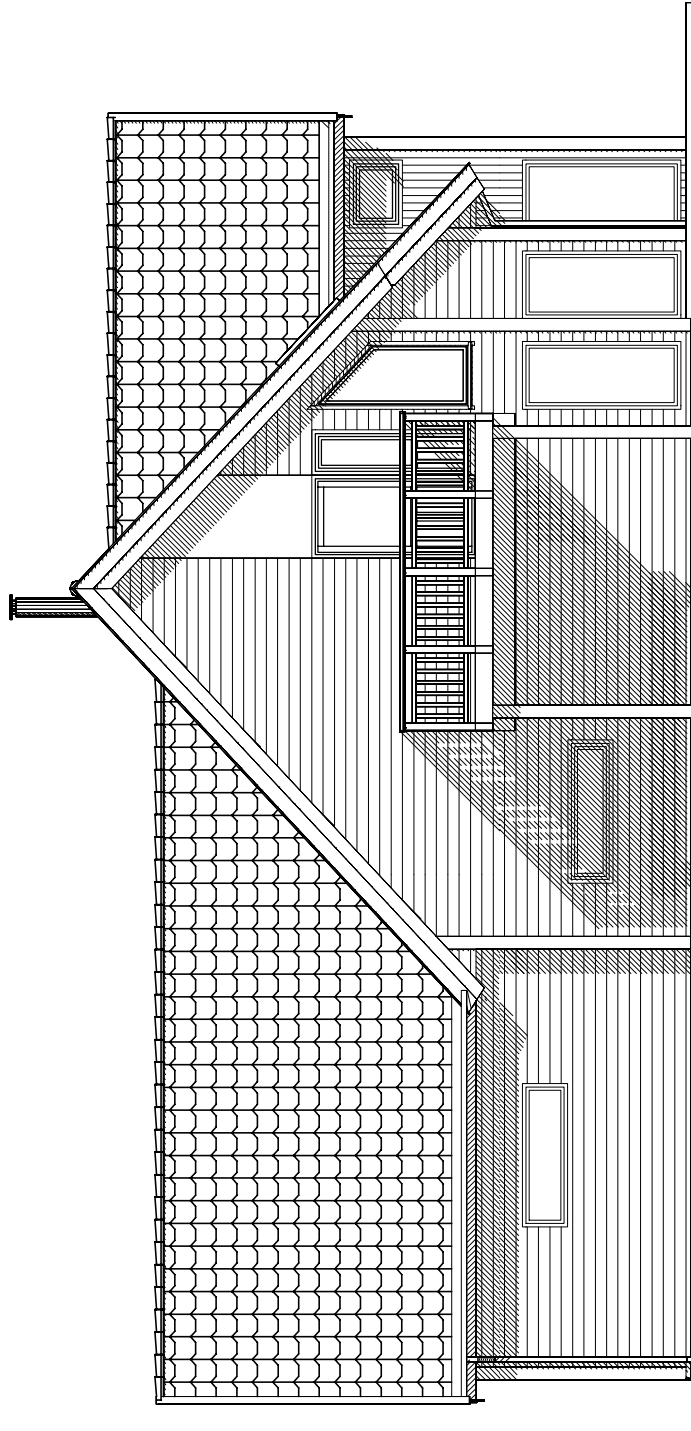

FASADE MOT SØR

FASADE MOT ØST

FASADE MOT NORD

FASADE MOT VEST

C Byggemeldingstegning
 B Se mail datert 05.11.14
 A Se mail datert 29.10.14
 Rev.nr.: Rev.: Kontr.:

MAB 10.11.14 MAH
 MAB 05.11.14
 MAB 29.10.14
 Tegn. / Dato: Kontr.:

Tiltakshaver : Nathalie Hayers og Kjetil Losnegård
 Byggeplass : Vardane 149, Alversund
 Kommune : Lindås

Nr. **A05+**

Målestokk: 1:100 DAK av: MAB Dato: 27.10.14 Kontr.:

Arkivnr.:16501

Tegning
FASADER

Hustype
Spesial

Arkitekt:

Denne tegning tilhører Nordbohus AS. Etterrigning kfr. lov om åndsverk av 12.5.1961.