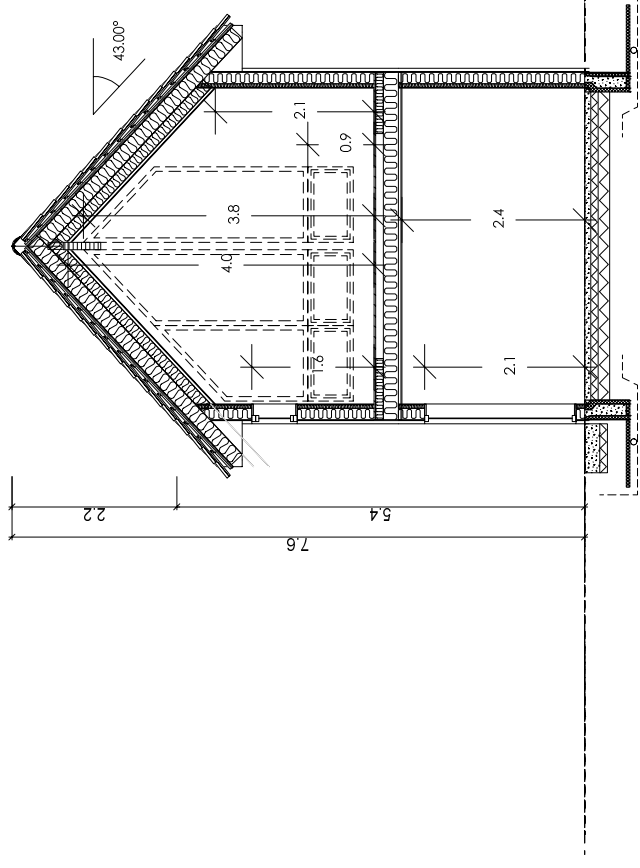

2. ETASJE

SNITT B-B

SNITT C-C

C Byggemeldingstegning  
 B Se mail datert 05.11.14  
 A Se mail datert 29.10.14  
 Rev.nr.: / Rev.: / Dato: / Kontr.:

MAB 10.11.14 MAH  
 MAB 05.11.14  
 MAB 29.10.14  
 Tegn. / Dato: / Kontr.:

Tiltakshaver : Nathalie Hayers og Kjetil Losnegård  
 Byggeplass : Vardane 149, Alversund  
 Kommune : Lindås

Nr. **A01+**

Målestokk: 1:100 DAK av: MAB Dato: 27.10.14 Kontr.: Dato: Arkivnr.:16501

Tegning  
**PLAN OG SNITT**  
 Husstype  
**Spesial**

Arkitekt:

Romareal på loft er målt helt ut til kneveggene

Denne tegning tilhører Nordbohus AS. Etterrigning kfr. lov om åndsverk av 12.5.1961.