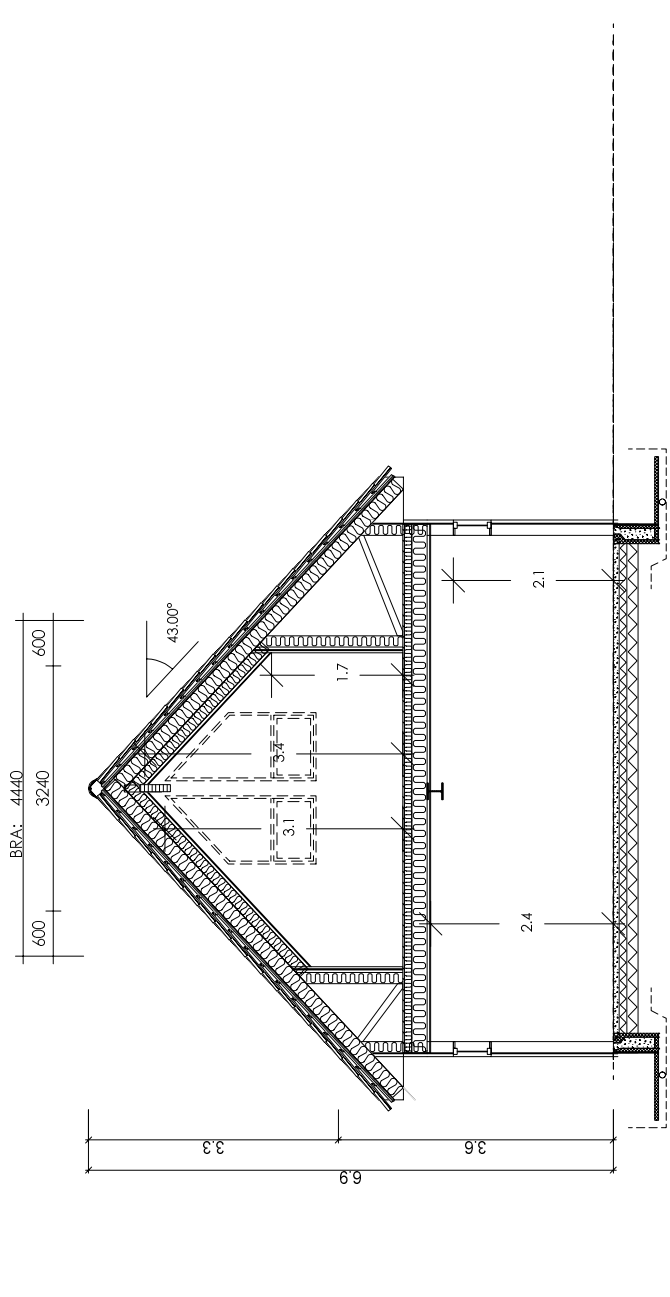

2. ETASJE

SNITT B-B

SNITT C-C

C Byggemeldingstegning  
 B Se mail datert 05.11.14  
 A Se mail datert 29.10.14  
 Rev.nr.: / Rev.: / Dato: / Kontr.:

MAB 10.11.14 MAH  
 MAB 05.11.14  
 MAB 29.10.14  
 Tegn. / Dato: / Kontr.:

Tiltakshaver : Nathalie Hayers og Kjetil Losnegård  
 Byggeplass : Vardane 149, Alversund  
 Kommune : Lindås

Nr. **A01+**

Målestokk: 1:100 DAK av: MAB Dato: 27.10.14 Kontr.: Dato: Arkivnr.:16501

Tegning  
**PLAN OG SNITT**  
 Husstype  
**Spesial**

Arkitekt:

Romareal på loft er målt helt ut til kneveggene

Denne tegning tilhører Nordbohus AS. Etterrigning kfr. lov om åndsverk av 12.5.1961.