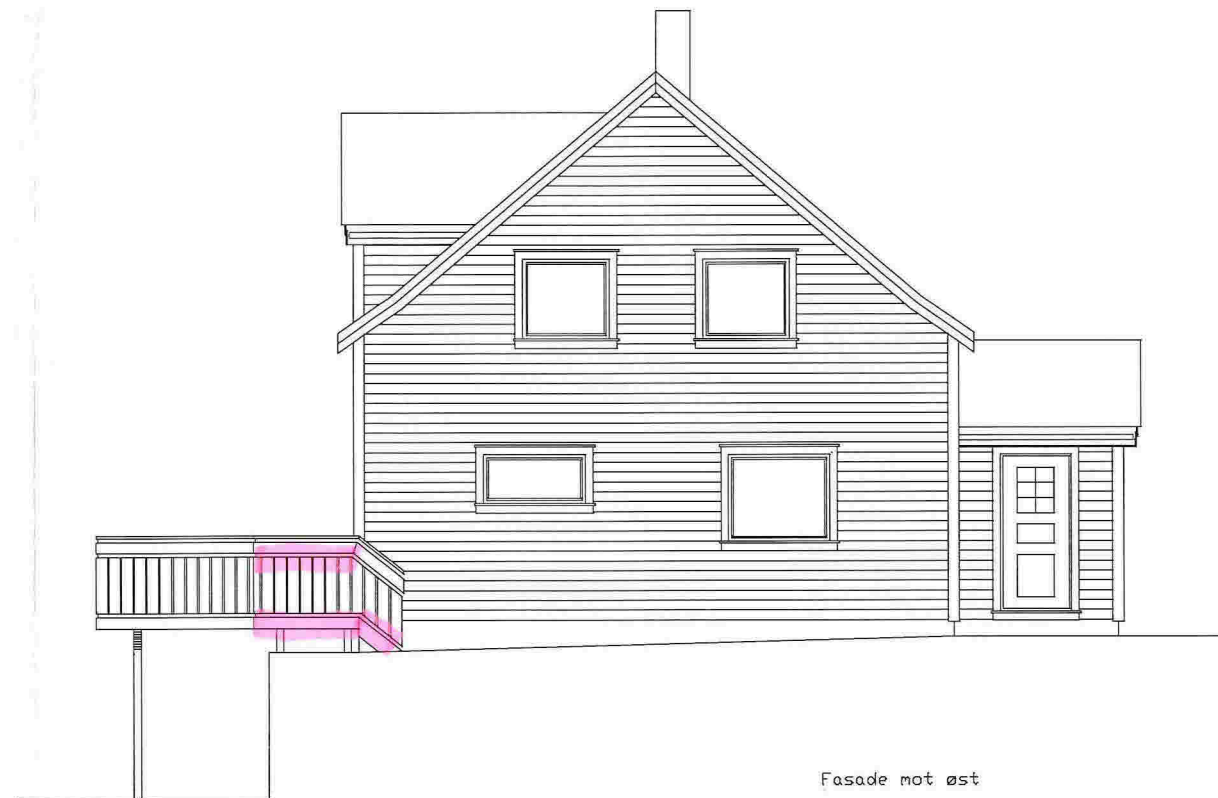

Fasade mot nord

Fasade mot øst

Ny terrasse

Fasade mot vest

Ny terrasse

Fasade mot sør

Tiltakshaver:			
Nils Toft			
Tegning:			
Fasdetegninger etter ombygging			
Dato:	12.03.2013	Konstr./Tegnet:	Målestokk: 1:100
Rev:	17.10.2014	Gnr./Bnr:	212/85
		Kommune:	Lindås
Tegn nr: 103			
Kålås & Sønn byggevarehandel AS			
Sauvågen 83, 5915 Hjelmås			
Tlf 56353370, Faks 56353481			

Tiltakshaver:			
Namn			
Tegning:			
Plan tegning etter ombygging			
Data:	12.03.2013	Konstr./Tegnet:	Målestokk: 1:100
Rev:	17.10.2014	G.nr./B.nr:	212/85
		Kommune:	Lindås
		Tegn nr:	104