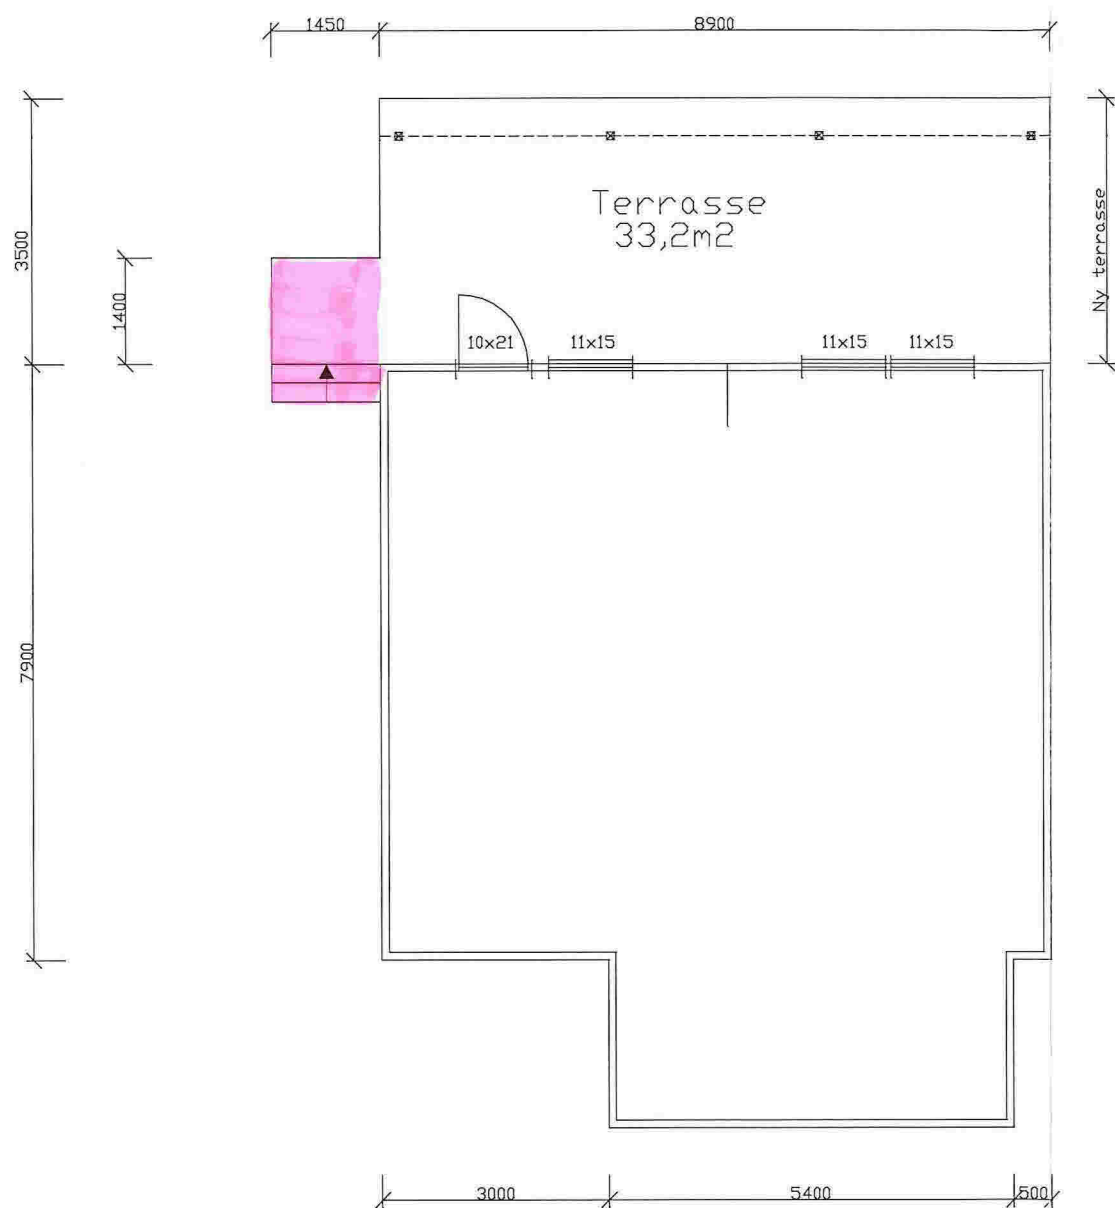

Fasade mot nord

Fasade mot øst

Ny terrasse

Fasade mot vest

Ny terrasse

Fasade mot sør

Tiltakshaver:			
Nils Toft			
Tegning:			
Fasdetegninger etter ombygging			
Dato:	12.03.2013	Konstr./Tegnet:	Målestokk: 1:100
Rev:	17.10.2014	Gnr./Bnr:	212/85
		Kommune:	Lindås
Tegn nr: 103			
Kålås & Sønn byggevarehandel AS			
Sauvågen 83, 5915 Hjelmås			
Tlf 56353370, Faks 56353481			

Tiltakshaver:			
Namn			
Tegning:			
Plan tegning etter ombygging			
Data:	12.03.2013	Konstr./Tegnet:	Målestokk: 1:100
Rev:	17.10.2014	G.nr./B.nr:	212/85
		Kommune:	Lindås
		Tegn nr:	104