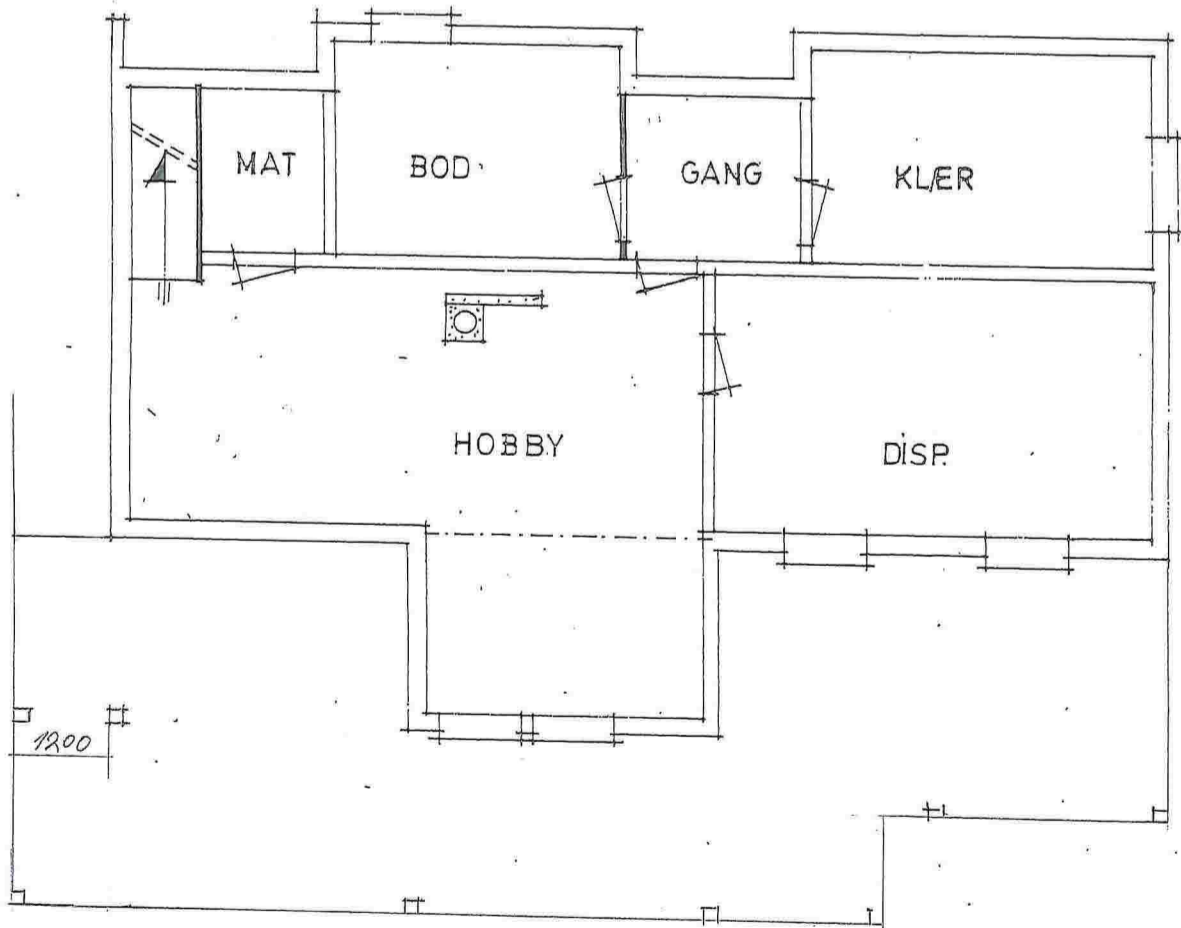

# KJE

E-3

UTVIDELSE  
ACTAN

TYPE 66 A.

LEIEAREAL 95,1 m<sup>2</sup>

ARKITEKT  
HARALD HEGGHEIM  
2340 LØTEN

MÅL	DATO	13-8
1:100	REV.	
	TEGN.	<i>[Signature]</i>

E-2