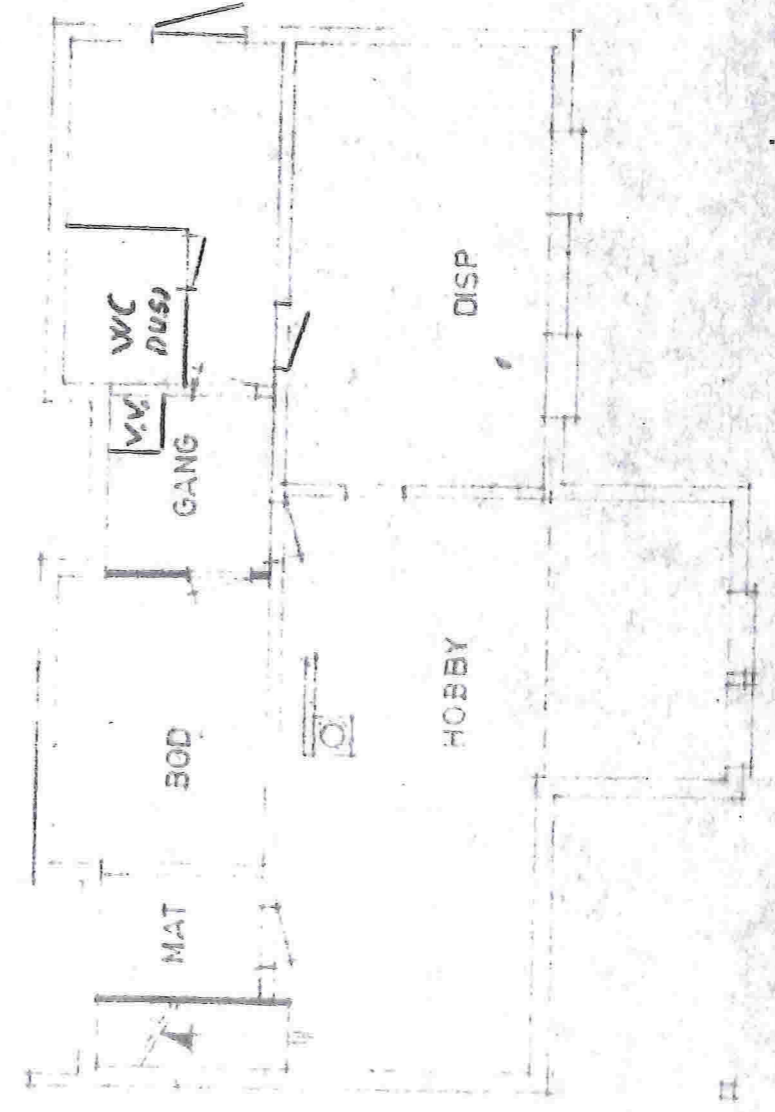

# KJE

E-3

UTVIDELSE  
ACTAN

TYPE 66 A.

LEIEAREAL 95,1 m<sup>2</sup>

ARKITEKT  
HARALD HEGGHEIM  
2340 LØTEN

MÅL	DATO	13-8
1:100	REV.	
	TEGN.	<i>[Signature]</i>

E-2

TYPE 66 A.

FJELLER

LEIEAREAL 95,1 M

HERLEIF OG TORTLD KYAMME

ARKITEKT  
HARALD HEGGHEIM  
2340 LØTEN

MÅL 1:100	DATA	13-8-75
	REV	
	TEGN	Heggheim