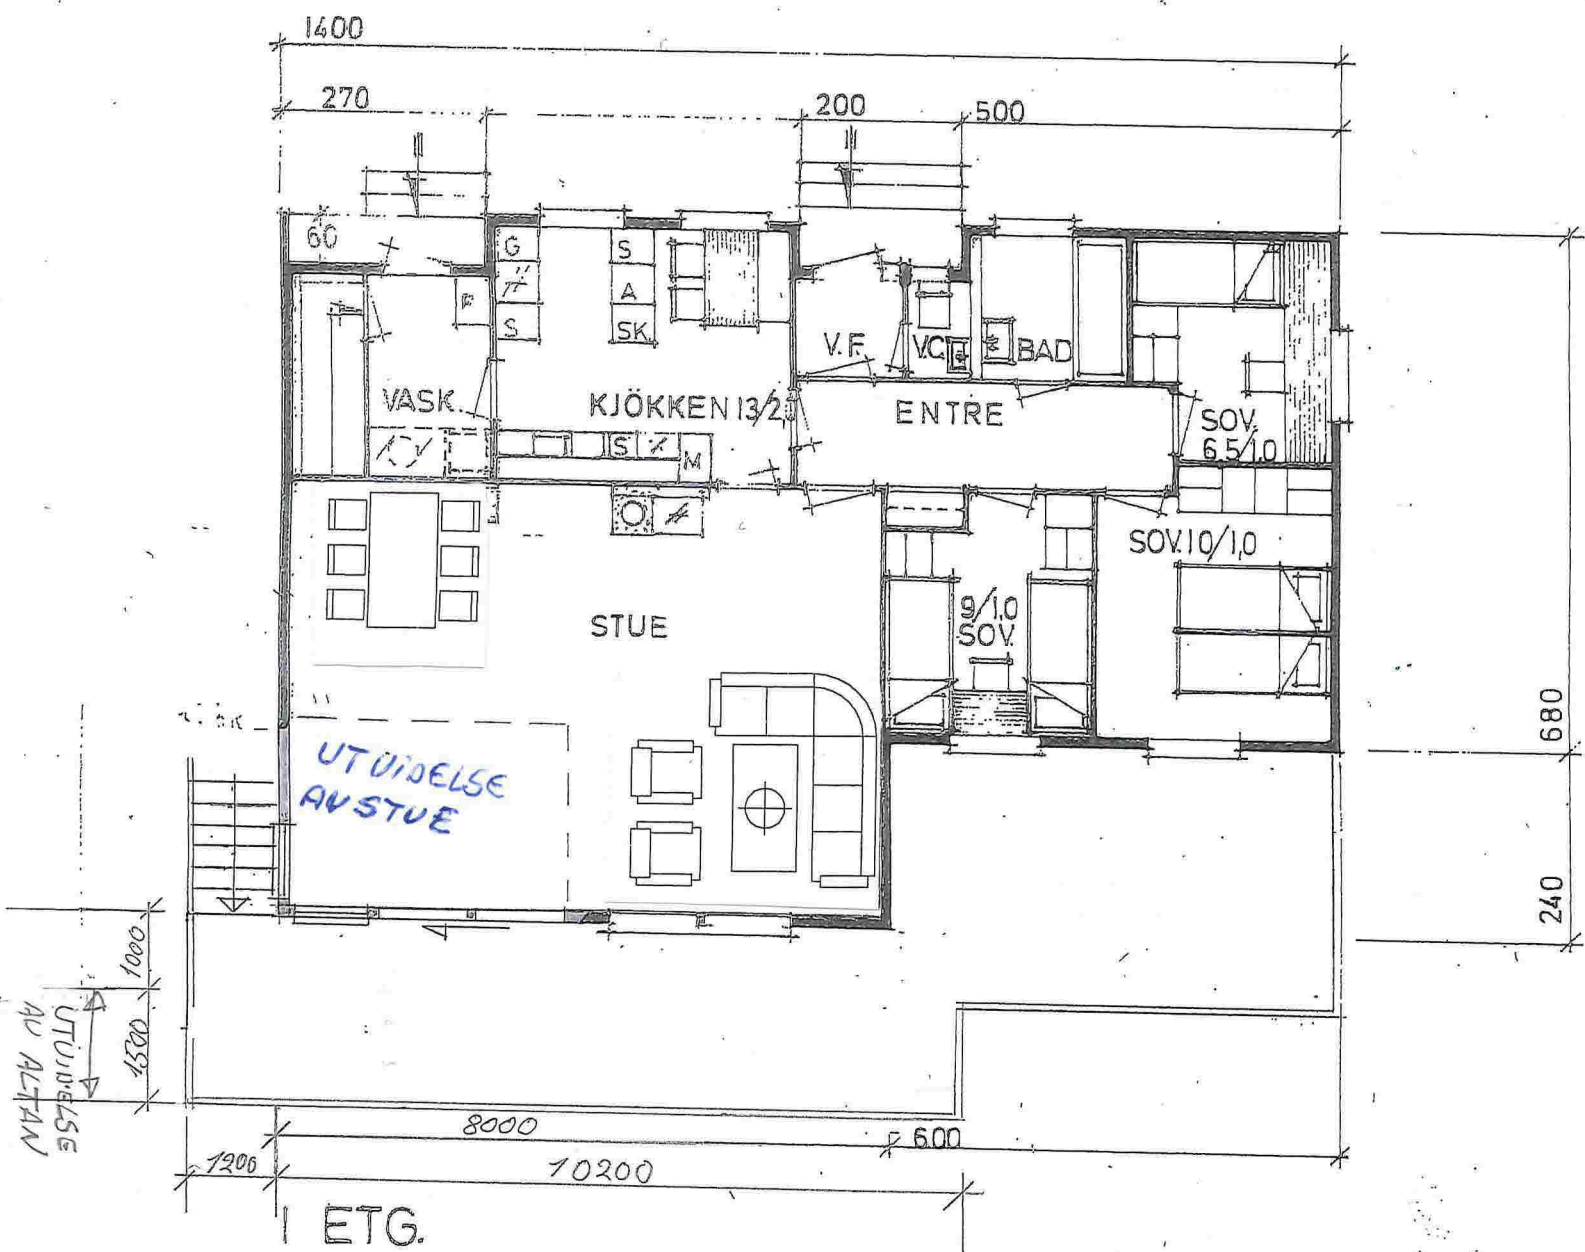

# KJE

E-3

UTVIDELSE  
ACTAN

TYPE 66 A.

LEIEAREAL 95,1 m<sup>2</sup>

ARKITEKT  
HARALD HEGGHEIM  
2340 LØTEN

MÅL	DATO	13-8
1:100	REV.	
	TEGN.	<i>[Signature]</i>

E-2

TYPE 66 A.

FJELLER

LEIEAREAL 95,1 M

HERLEIF OG TORTLD KYAMME

ARKITEKT  
HARALD HEGGHEIM  
2340 LØTEN

MÅL 1:100	DATA	13-8-75
	REV	
	TEGN	Heggheim