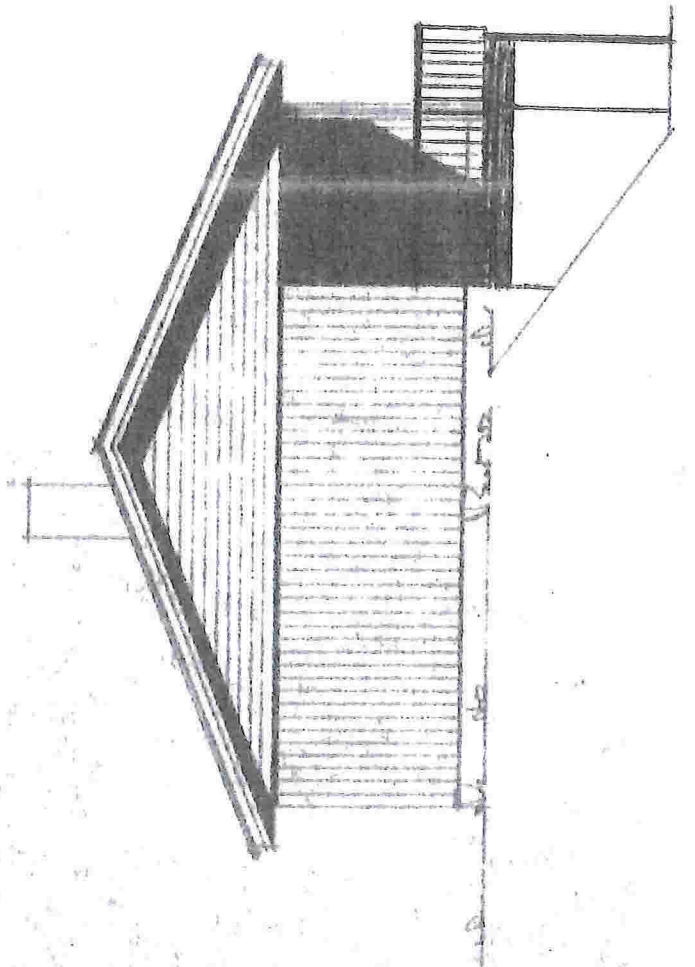

# KJE

E-3

UTVIDELSE  
ACTAN

TYPE 66 A.

LEIEAREAL 95,1 m<sup>2</sup>

ARKITEKT  
HARALD HEGGHEIM  
2340 LØTEN

MÅL	DATO	13-8
1:100	REV.	
	TEGN.	<i>[Signature]</i>

E-2