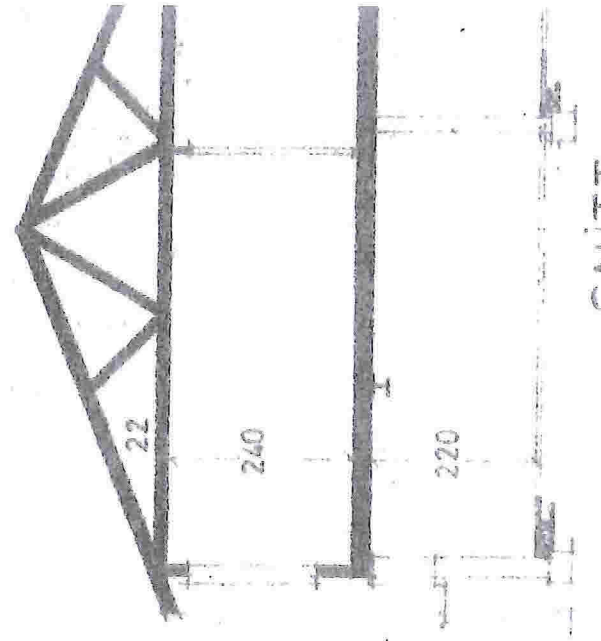

# KJE

E-3

UTVIDELSE  
ACTAN

TYPE 66 A.

LEIEAREAL 95,1 m<sup>2</sup>

ARKITEKT  
HARALD HEGGHEIM  
2340 LØTEN

MÅL	DATO	13-8
1:100	REV.	
	TEGN.	<i>[Signature]</i>

E-2

TYPE 66 A.

FJELLER

LEIEAREAL 95,1 M

HERLEIF OG TORTLD KYAMME

ARKITEKT  
HARALD HEGGHEIM  
2340 LØTEN

MÅL 1:100	DATA	13-8-75
	REV	
	TEGN	Heggheim