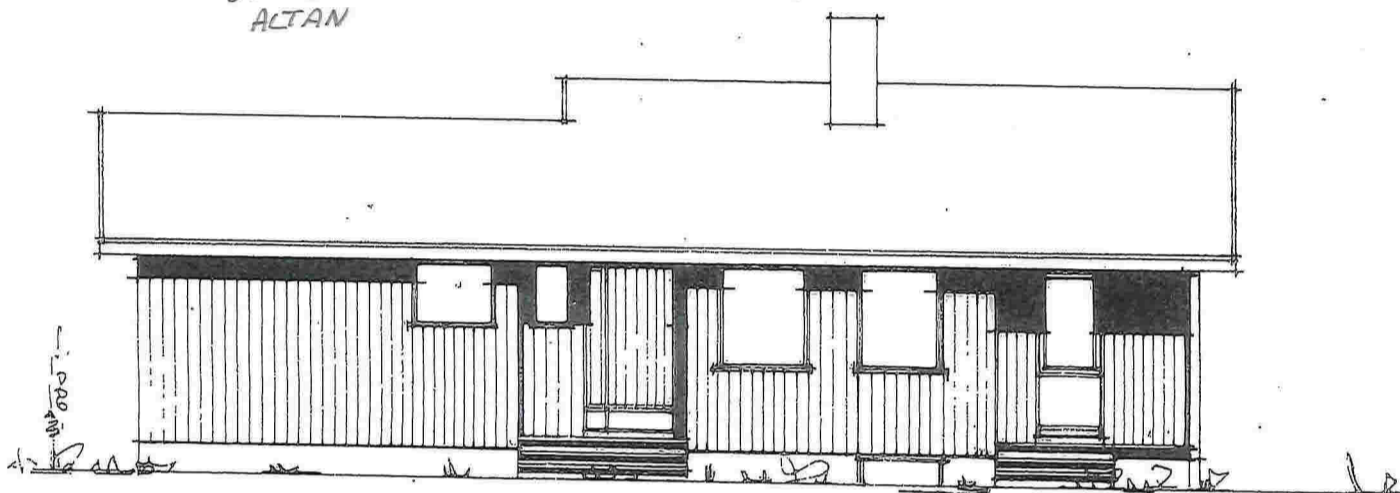

# KJE

E-3

UTVIDELSE  
ACTAN

TYPE 66 A.

LEIEAREAL 95,1 m<sup>2</sup>

ARKITEKT  
HARALD HEGGHEIM  
2340 LØTEN

MÅL	DATO	13-8
1:100	REV.	
	TEGN.	<i>[Signature]</i>

E-2