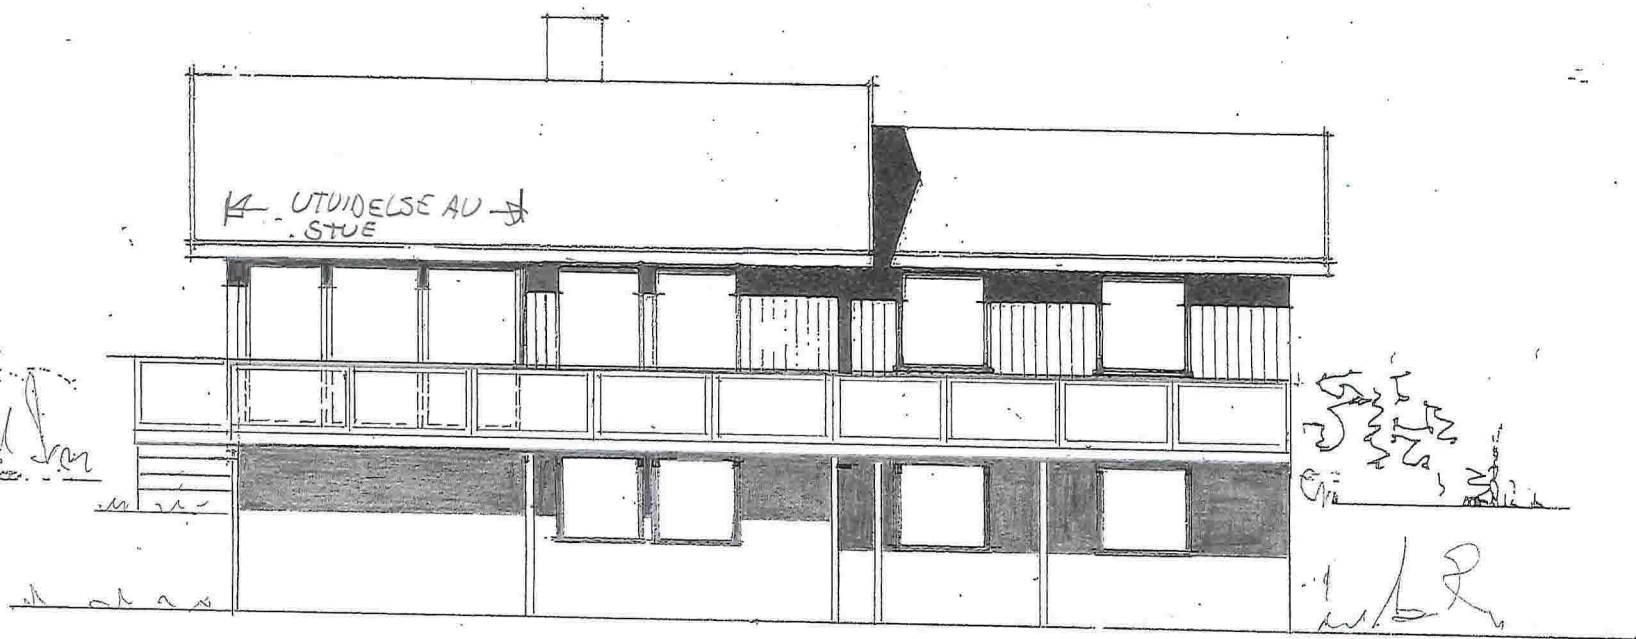

# KJE

E-3

UTVIDELSE  
ACTAN

TYPE 66 A.

LEIEAREAL 95,1 m<sup>2</sup>

ARKITEKT  
HARALD HEGGHEIM  
2340 LØTEN

MÅL	DATO	13-8
1:100	REV.	
	TEGN.	<i>[Signature]</i>

E-2