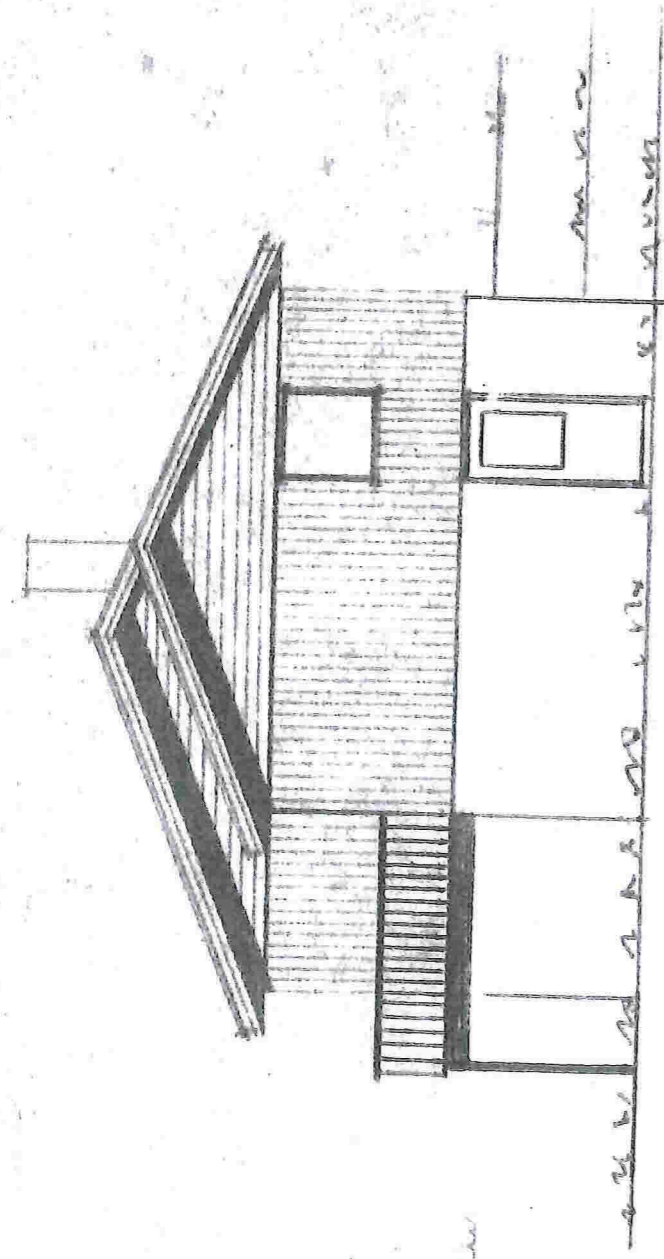

E-1

ARKIV

ARKIV

HANDLINGSBREV
4 NOV. 1981
BYGNINGSSJEFEN I LINDÅS

Hordaland
HUS

LINDÅS
01000 250001
Arkiv nr. 185-

TYPE 66 A.

FJELLER

LEIEAREAL 95,1 M

HERLEIF OG TORTLD KYAMME

ARKITEKT
HARALD HEGGHEIM
2340 LØTEN

MÅL 1:100	DATA	13-8-75
	REV	
	TEGN	Heggheim