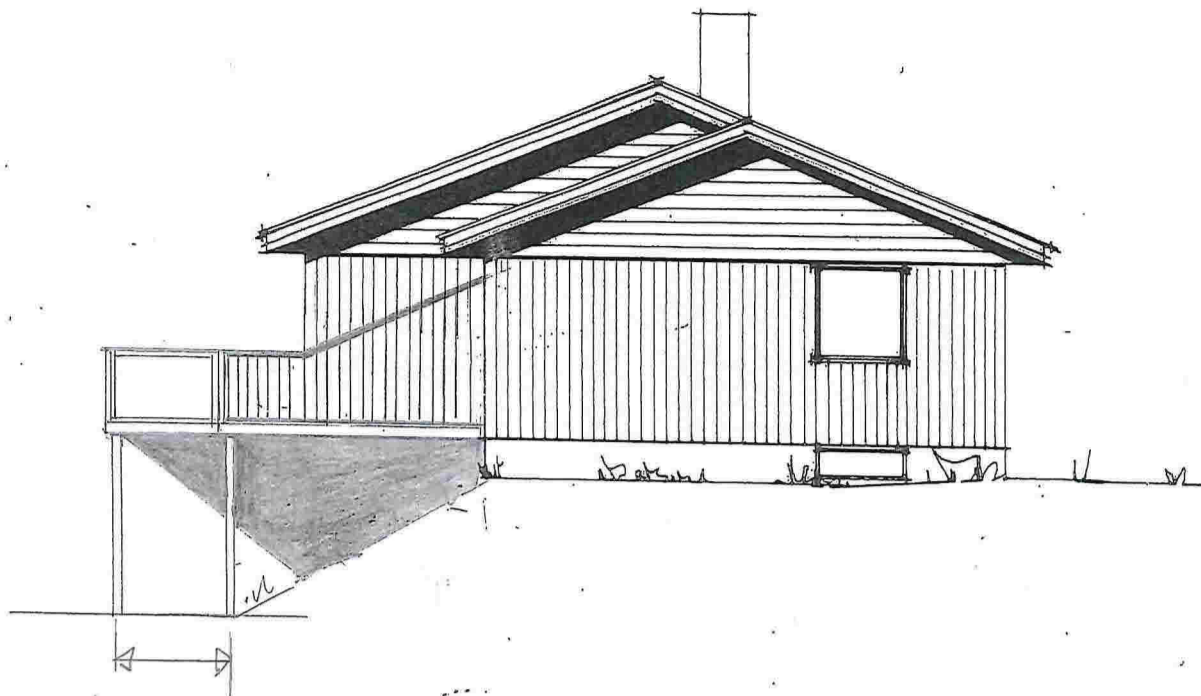

# KJE

E-3

UTVIDELSE  
ACTAN

TYPE 66 A.

LEIEAREAL 95,1 m<sup>2</sup>

ARKITEKT  
HARALD HEGGHEIM  
2340 LØTEN

MÅL	DATO	13-8
1:100	REV.	
	TEGN.	<i>[Signature]</i>

E-2