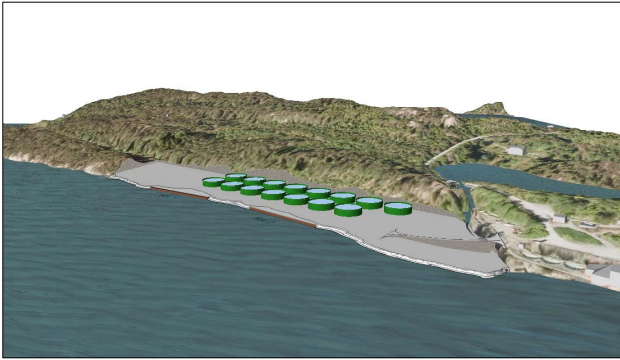

Visualisering av planer for utvidelse av smoltanlegg

22.06.2014	Kinn	Øst	Måne	
Perspektiv alt 1				
utbygging		innlegg		

24.06.2014	Kinn	Øst	Måne	
Perspektiv alt 2				
utbygging		innlegg		

Dato	27.06.2014	Kontrollert	Dr. Jørgen	Målestokk		
Plan og perspektiv att 1					Etterlyst	
Arbeidsnavn		Arbeidsnavn				601

Dato	28.06.2014	Kontrollert	Dr. Jørgen	Målestokk		
Plan og perspektiv att 2					Etterlyst	
Arbeidsnavn		Arbeidsnavn				602