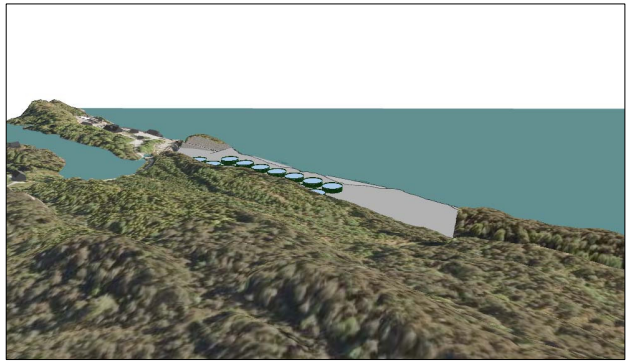

Visualisering av planer for utvidelse av smoltanlegg

22.06.2014	Kinn	Øst	Måne	
Perspektiv alt 1				
utbygging		innlegg		

24.06.2014	Kinn	Øst	Måne	
Perspektiv alt 2				
utbygging		innlegg		

Dato	27.06.2014	Kontrollert	Dr. Jørgen	Målestokk		
Plan og perspektiv att 1					Etterlyst	
Arbeidsnavn		Arbeidsnavn				601

Dato	28.06.2014	Kontrollert	Dr. Jørgen	Målestokk		
Plan og perspektiv att 2					Etterlyst	
Arbeidsnavn		Arbeidsnavn				602