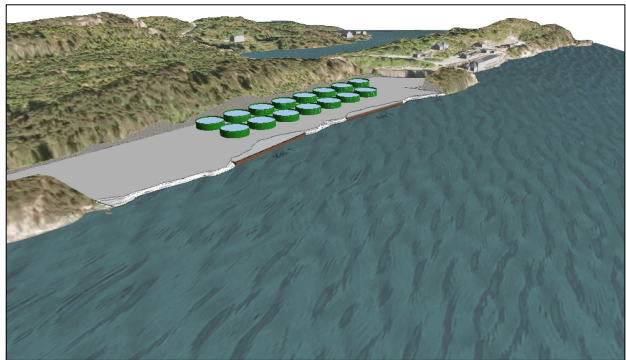

Visualisering av planer for utvidelse av smoltanlegg

22.06.2014	Kinn	Øst	Måne	
Perspektiv alt 1				
utbygging		innlegg		

24.06.2014	Kinn	Øst	Måne	
Perspektiv alt 2				
utbygging		innlegg		

Dato	27.06.2014	Kontrollert	Dr. Jørgen	Målestokk		
Plan og perspektiv att 1					Etterlyst	
Arbeidsnavn		Arbeidsnavn				601

Dato	28.06.2014	Kontrollert	Dr. Jørgen	Målestokk		
Plan og perspektiv att 2					Etterlyst	
Arbeidsnavn		Arbeidsnavn				602