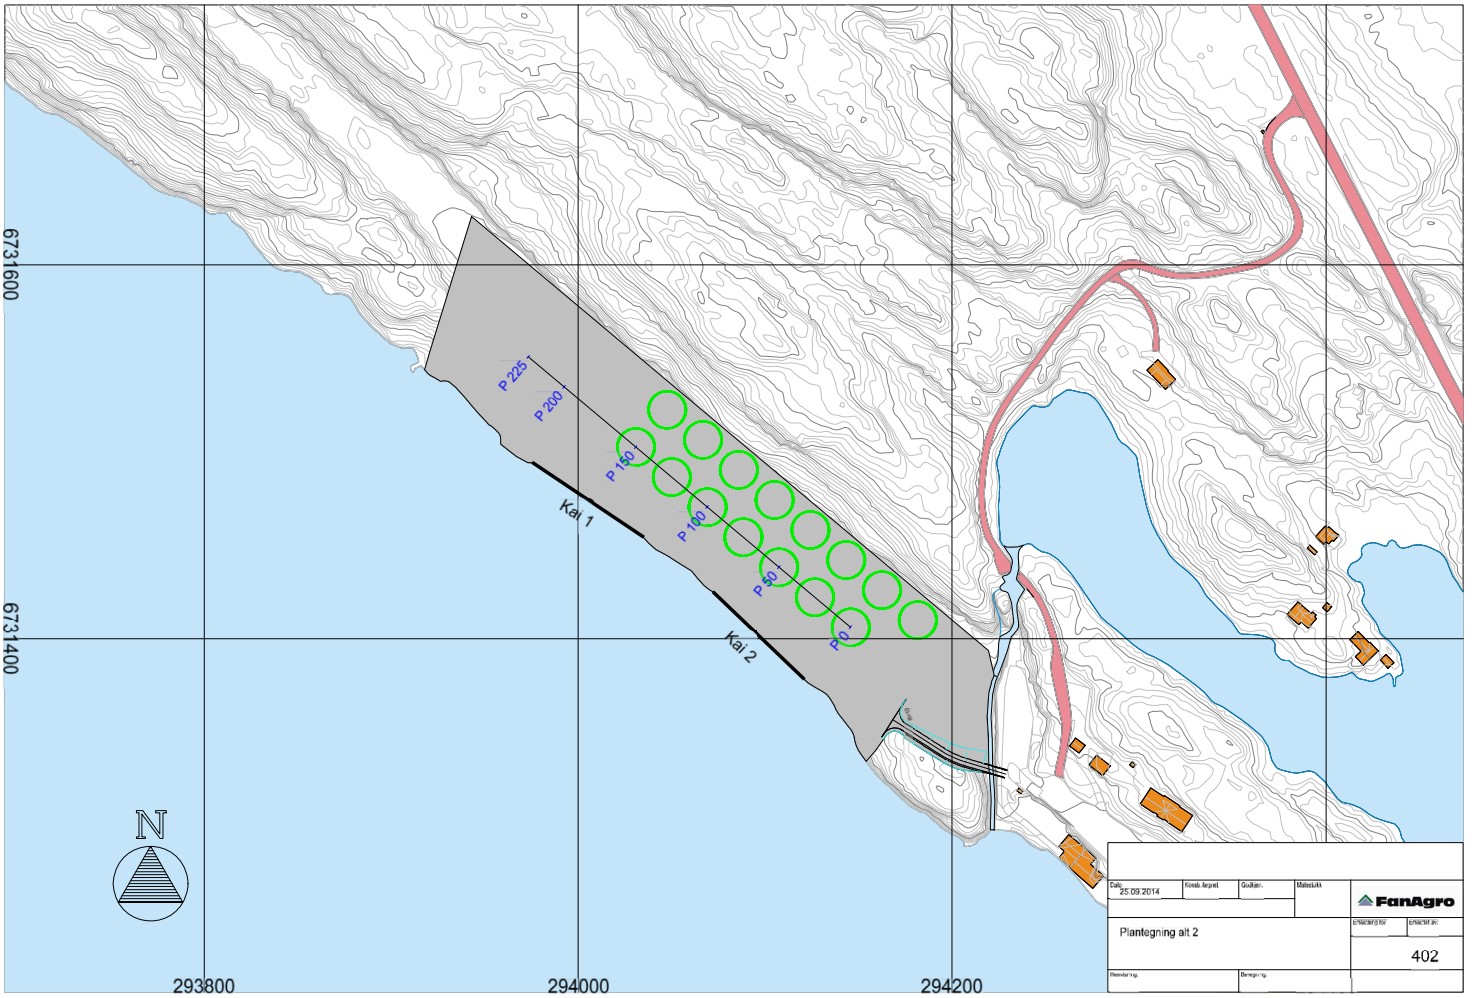

Visualisering av planer for utvidelse av smoltanlegg

22.06.2014	Kinn	Øst	Måne	
Perspektiv alt 1				
utbygging		innlegg		

24.06.2014	Kinn	Øst	Måne	
Perspektiv alt 2				
utbygging		innlegg		

Dato	27.06.2014	Kontrollert	Dr. Jørgen	Målestokk		
Plan og perspektiv att 1					Etterlyst	
Arbeidsnavn		Arbeidsnavn				601

Dato	28.06.2014	Kontrollert	Dr. Jørgen	Målestokk		
Plan og perspektiv att 2					Etterlyst	
Arbeidsnavn		Arbeidsnavn				602