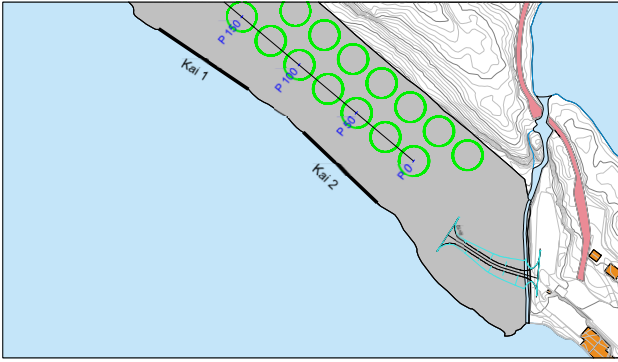

Visualisering av planer for utvidelse av smoltanlegg

22.06.2014	Kinn	Øst	Måne	
Perspektiv alt 1				
utbygging		innlegg		

24.06.2014	Kinn	Øst	Måne	
Perspektiv alt 2				
utbygging		innlegg		

Dato	27.06.2014	Kontrollert	Dr. Jørgen	Målestokk		
Plan og perspektiv att 1					Etterlyst	
Arbeidsnavn		Arbeidsnavn				601

Dato	28.06.2014	Kontrollert	Dr. Jørgen	Målestokk		
Plan og perspektiv att 2					Etterlyst	
Arbeidsnavn		Arbeidsnavn				602