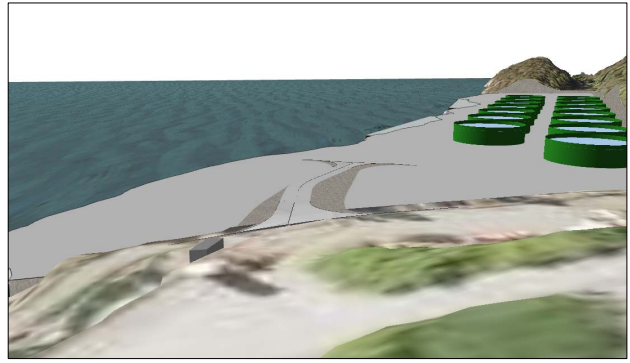

Visualisering av planer for utvidelse av smoltanlegg

22.06.2014	Kinn	Øst	Måne	
Perspektiv alt 1				
utbygging		innlegg		

24.06.2014	Kinn	Øst	Måne	
Perspektiv alt 2				
utbygging		innlegg		

Dato	27.06.2014	Kontrollert	Dr. Jørgen	Målestokk		
Plan og perspektiv att 1					Etterlyst	
Arbeidsnavn		Arbeidsnavn				601

Dato	28.06.2014	Kontrollert	Dr. Jørgen	Målestokk		
Plan og perspektiv att 2					Etterlyst	
Arbeidsnavn		Arbeidsnavn				602