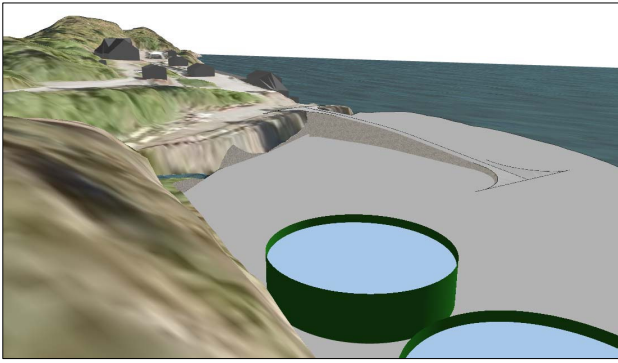

Visualisering av planer for utvidelse av smoltanlegg

22.06.2014	Kinn	Øst	Måne	
Perspektiv alt 1				
utbygging		innlegg		

24.06.2014	Kinn	Øst	Måne	
Perspektiv alt 2				
utbygging		innlegg		

Dato	27.06.2014	Kontrollert	Dr. Jørgen	Målestokk		
Plan og perspektiv att 1					Etterlyst	
Arbeidsnavn		Arbeidsnavn				601

Dato	28.06.2014	Kontrollert	Dr. Jørgen	Målestokk		
Plan og perspektiv att 2					Etterlyst	
Arbeidsnavn		Arbeidsnavn				602