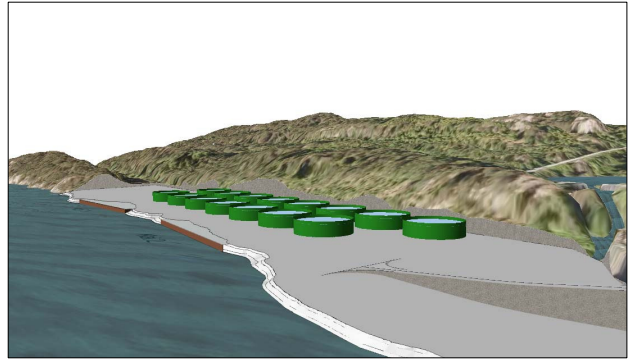

Visualisering av planer for utvidelse av smoltanlegg

22.06.2014	Kinn	Øst	Måne	
Perspektiv alt 1				
utbygging		innlegg		

24.06.2014	Kinn	Øst	Måne	
Perspektiv alt 2				
utbygging		innlegg		

Dato	27.06.2014	Kontrollert	Dr. Jørgen	Målestokk		
Plan og perspektiv att 1					Etterlyst	
Arbeidsnavn		Arbeidsnavn				601

Dato	28.06.2014	Kontrollert	Dr. Jørgen	Målestokk		
Plan og perspektiv att 2					Etterlyst	
Arbeidsnavn		Arbeidsnavn				602