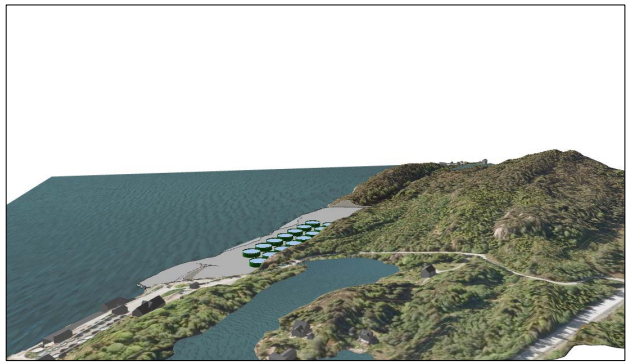

Visualisering av planer for utvidelse av smoltanlegg

22.06.2014	Kinn	Øst	Måne	
Perspektiv alt 1				
utbygging		innlegg		

24.06.2014	Kinn	Øst	Måne	
Perspektiv alt 2				
utbygging		innlegg		

Dato	27.06.2014	Kontrollert	Dr. Jørgen	Målestokk		
Plan og perspektiv att 1					Etterlyst	
Arbeidsnavn		Arbeidsnavn				601

Dato	28.06.2014	Kontrollert	Dr. Jørgen	Målestokk		
Plan og perspektiv att 2					Etterlyst	
Arbeidsnavn		Arbeidsnavn				602