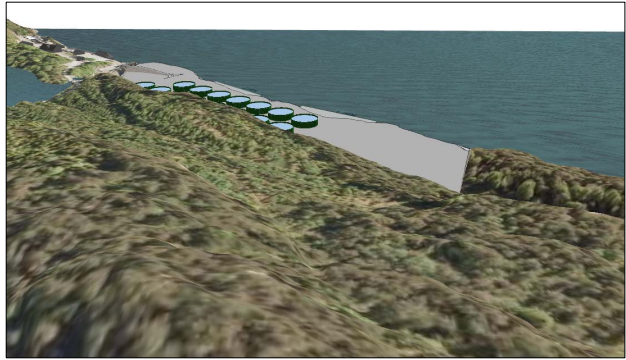

Visualisering av planer for utvidelse av smoltanlegg

22.06.2014	Kinn	Øst	Måne	
Perspektiv alt 1				
utbygging		innlegg		

24.06.2014	Kinn	Øst	Måne	
Perspektiv alt 2				
utbygging		innlegg		

Dato	27.06.2014	Kontrollert	Dr. Jørgen	Målestokk		
Plan og perspektiv att 1					Etterlyst	
Arbeidsnavn		Arbeidsnavn				601

Dato	28.06.2014	Kontrollert	Dr. Jørgen	Målestokk		
Plan og perspektiv att 2					Etterlyst	
Arbeidsnavn		Arbeidsnavn				602