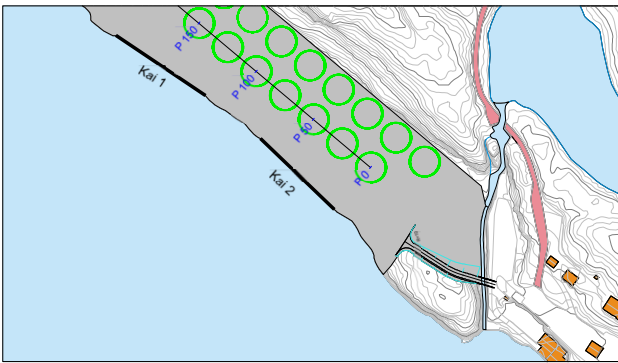

Visualisering av planer for utvidelse av smoltanlegg

22.06.2014	Kinn	Øst	Måne	
Perspektiv alt 1				
utbygging		innlegg		

24.06.2014	Kinn	Øst	Måne	
Perspektiv alt 2				
utbygging		innlegg		

Dato	27.06.2014	Kontrollert	Dr. Jørgen	Målestokk		
Plan og perspektiv att 1					Etterlyst	
Arbeidsnavn		Arbeidsnavn				601

Dato	28.06.2014	Kontrollert	Dr. Jørgen	Målestokk		
Plan og perspektiv att 2					Etterlyst	
Arbeidsnavn		Arbeidsnavn				602