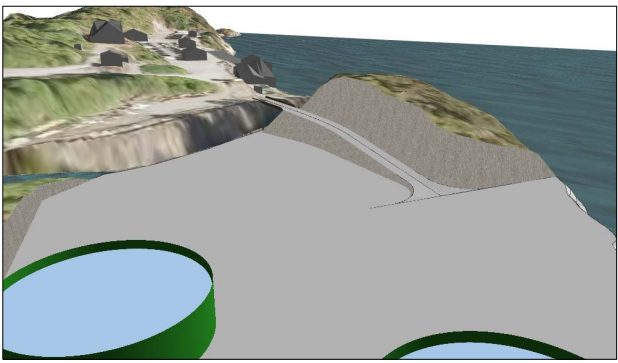

Visualisering av planer for utvidelse av smoltanlegg

22.06.2014	Kinn	Øst	Måne	
Perspektiv alt 1				
utbygging		innlegg		

24.06.2014	Kinn	Øst	Måne	
Perspektiv alt 2				
utbygging		innlegg		

Dato	27.06.2014	Kontrollert	Dr. Jørgen	Målestokk		
Plan og perspektiv att 1					Etterlyst	
Arbeidsnavn		Arbeidsnavn				601

Dato	28.06.2014	Kontrollert	Dr. Jørgen	Målestokk		
Plan og perspektiv att 2					Etterlyst	
Arbeidsnavn		Arbeidsnavn				602