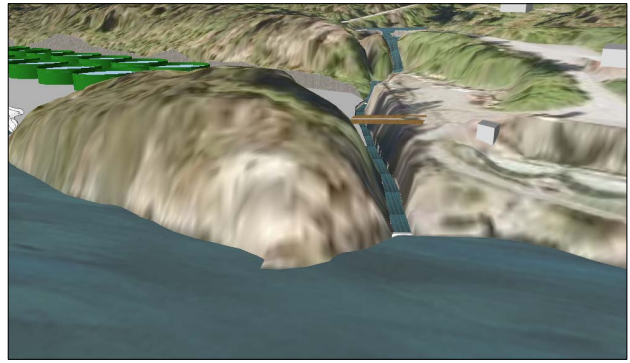

Visualisering av planer for utvidelse av smoltanlegg

22.06.2014	Kinn	Øst	Måne	
Perspektiv alt 1				
utbygging		innlegg		

24.06.2014	Kinn	Øst	Måne	
Perspektiv alt 2				
utbygging		innlegg		

Dato	27.06.2014	Kontrollert	Dr. Jørgen	Målestokk		
Plan og perspektiv att 1					Etterlyst	
Arbeidsnavn		Arbeidsnavn				601