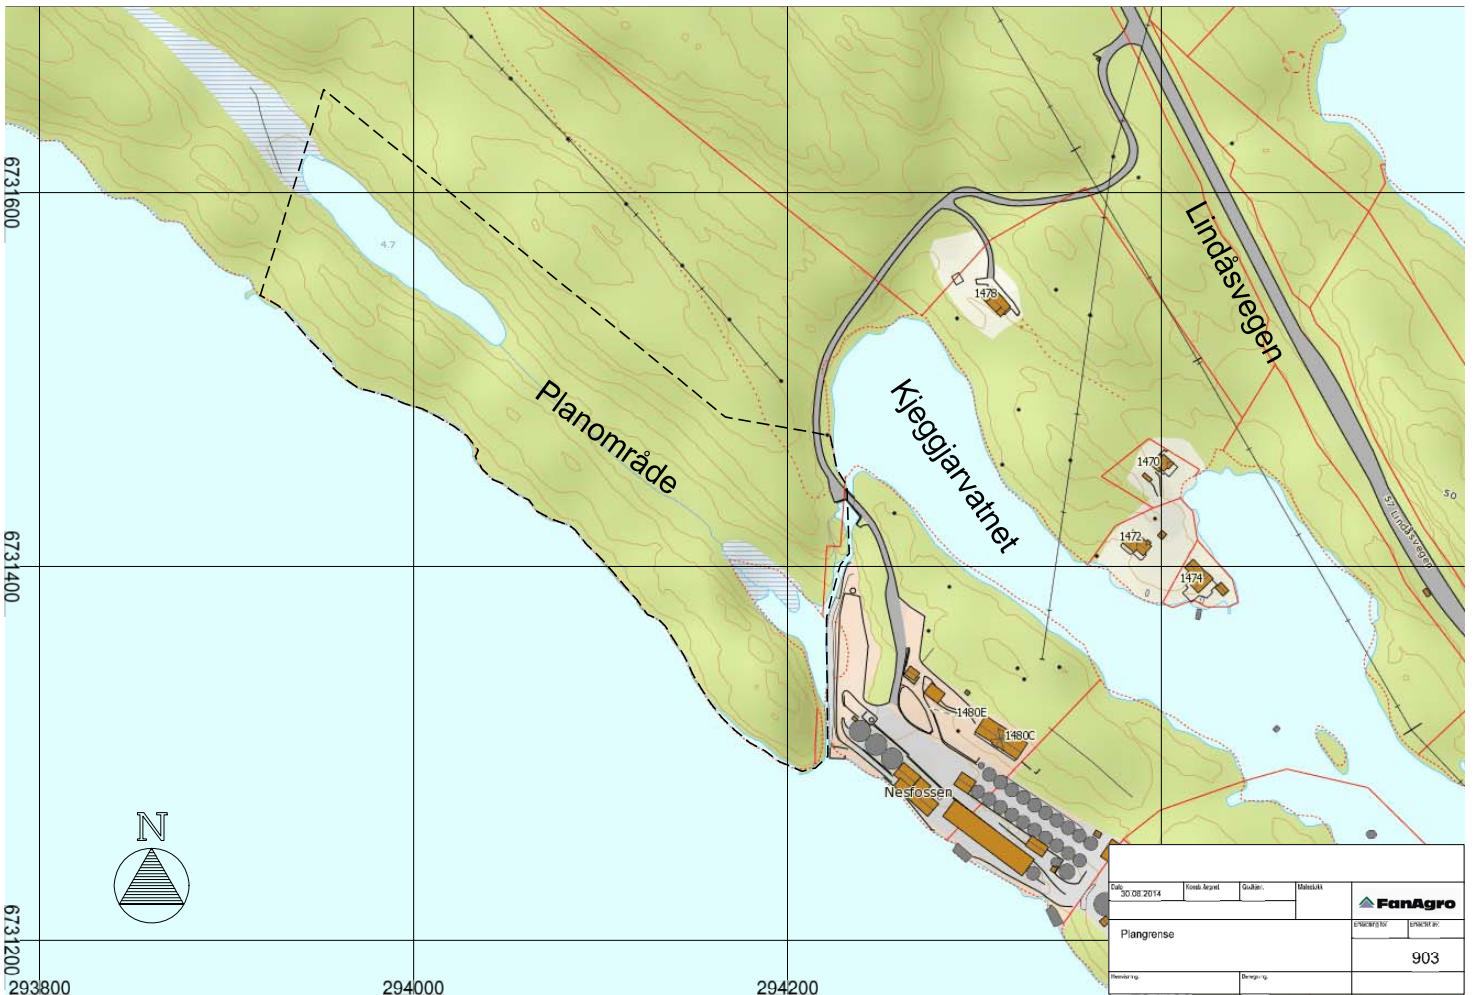

Visualisering av planer for utvidelse av smoltanlegg

22.06.2014	Kinn	Øst	Måne	
Perspektiv alt 1				
utbygging		innlegg		

24.06.2014	Kinn	Øst	Måne	
Perspektiv alt 2				
utbygging		innlegg		

Dato	27.06.2014	Kontrollert	Dr. Jørgen	Målestokk		
Plan og perspektiv att 1					Etterlyst	
Arbeidsnavn		Arbeidsnavn				601

Dato	28.06.2014	Kontrollert	Dr. Jørgen	Målestokk		
Plan og perspektiv att 2					Etterlyst	
Arbeidsnavn		Arbeidsnavn				602