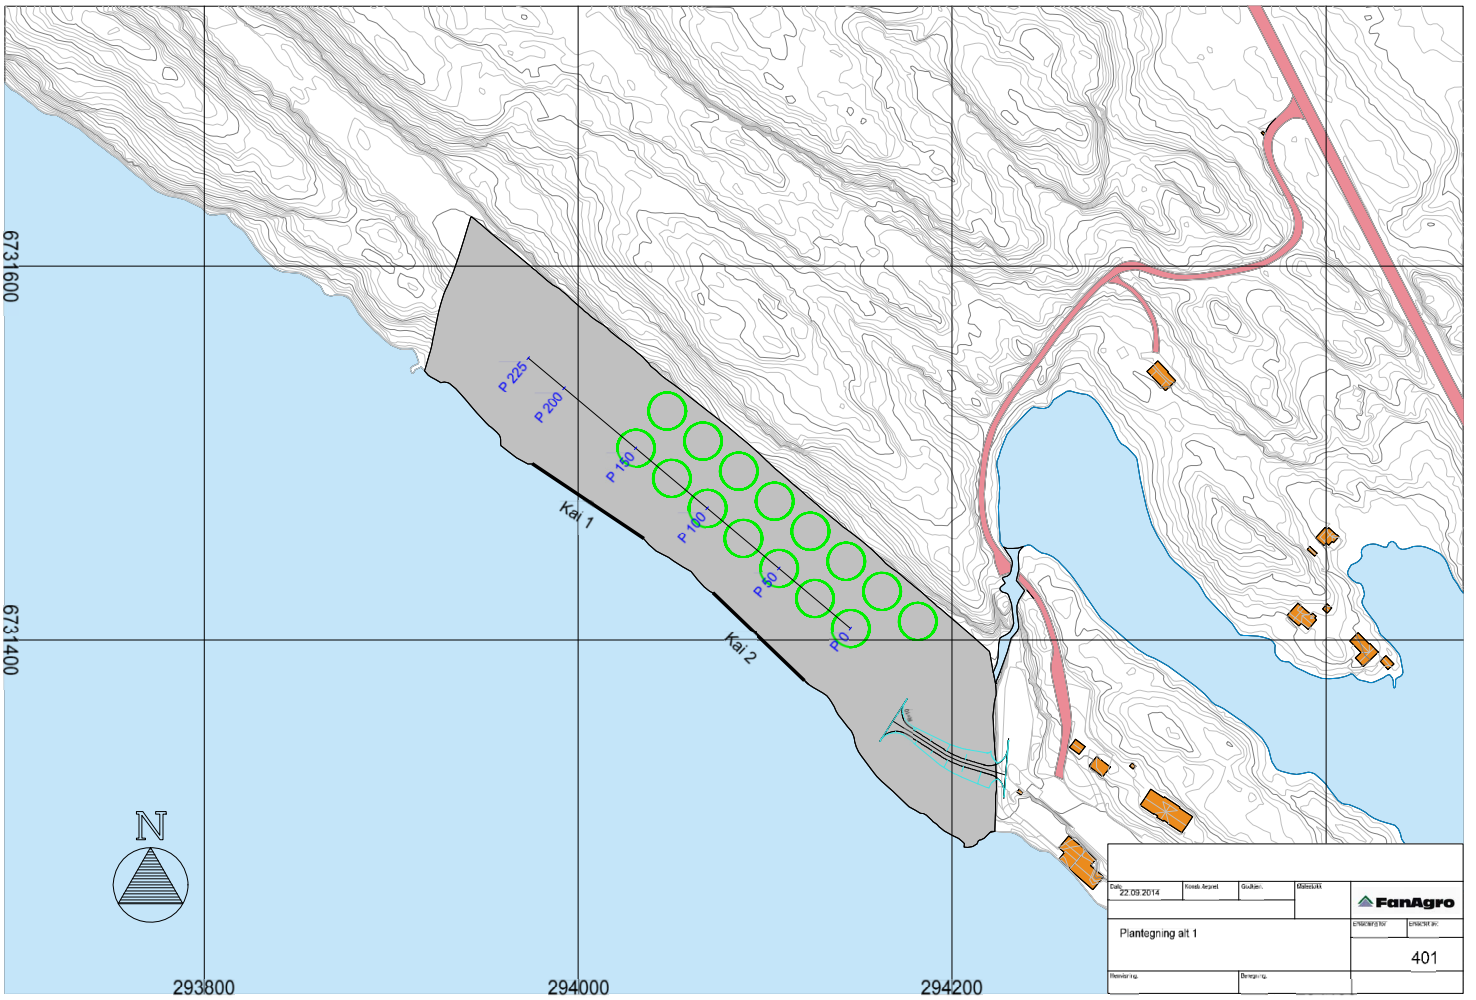

Visualisering av planer for utvidelse av smoltanlegg

22.06.2014	Kinn	Øst	Måne	
Perspektiv alt 1				
utbygging		innlegg		

24.06.2014	Kinn	Øst	Måne	
Perspektiv alt 2				
utbygging		innlegg		

Dato	27.06.2014	Kontrollert	Dr. Jørgen	Målestokk		
Plan og perspektiv att 1					Etterlyst	
Arbeidsnavn		Arbeidsnavn				601

Dato	28.06.2014	Kontrollert	Dr. Jørgen	Målestokk		
Plan og perspektiv att 2					Etterlyst	
Arbeidsnavn		Arbeidsnavn				602