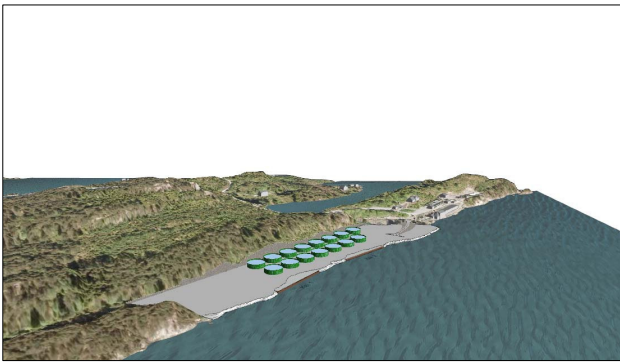

Visualisering av planer for utvidelse av smoltanlegg

22.06.2014	Kinn	Øst	Måne	
Perspektiv alt 1				
utbygging		innlegg		

24.06.2014	Kinn	Øst	Måne	
Perspektiv alt 2				
utbygging		innlegg		

Dato	27.06.2014	Kontrollert	Dr. Jørgen	Målestokk		
Plan og perspektiv att 1					Etterlyst	
Arbeidsnavn		Arbeidsnavn				601