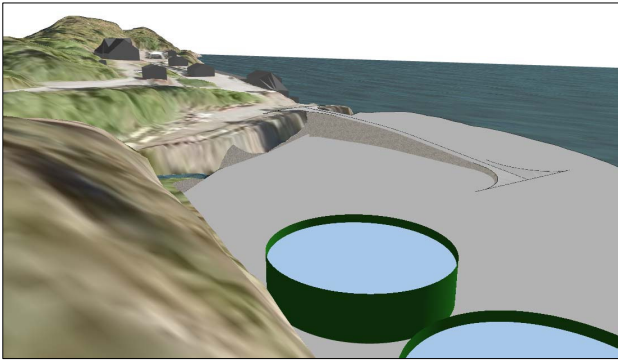

Dato	27.06.2014	Konsekvisjon	Driftsplan	Målestokk		
Plan og perspektiv att 1						Gullring nr. 601
Driftsplan		Driftsplan