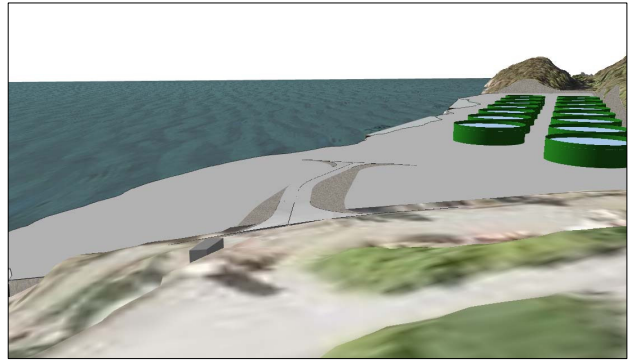

Dato	27.06.2014	Konsekvisjon	Driftsplan	Målestokk		
Plan og perspektiv att 1						Gullring nr. 601
Driftsplan		Driftsplan