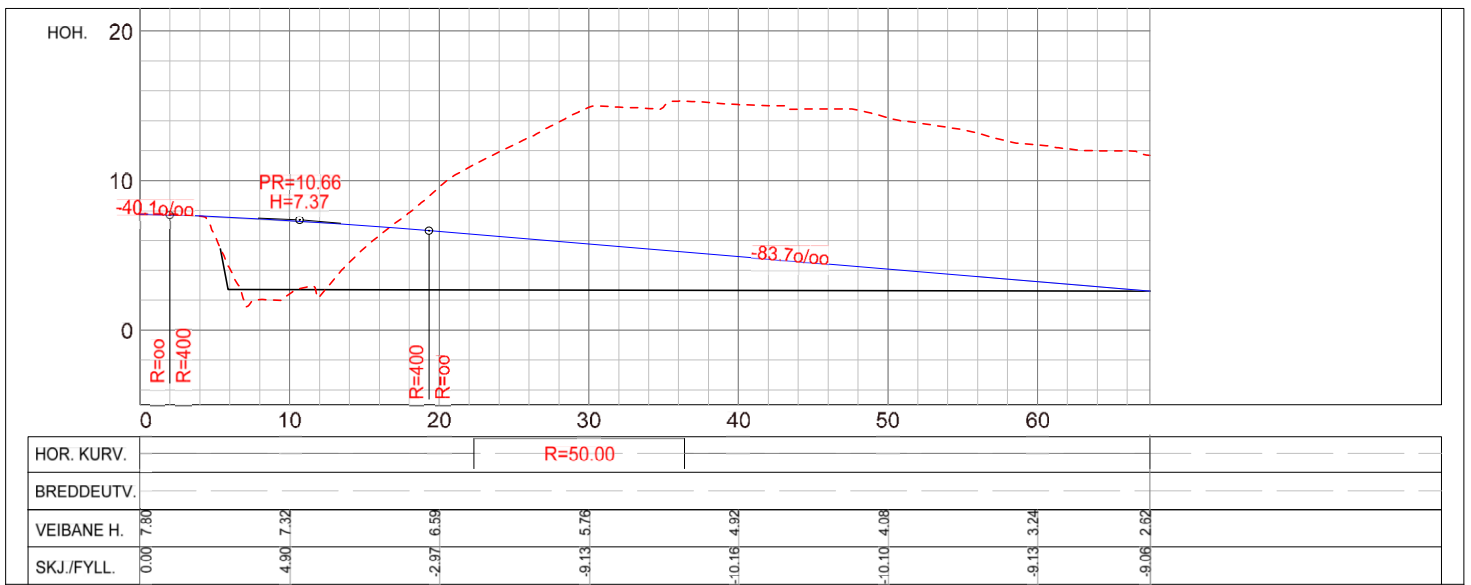

Dato	27.06.2014	Konsekvisjon	Driftsplan	Målestokk	
Plan og perspektiv att 1					
Driftsplan		Driftsplan			

Dato	28.06.2014	Konsekvisjon	Driftsplan	Målestokk	
Plan og perspektiv att 2					
Driftsplan		Driftsplan			

Dato	23.08.2014	Kontroll	Signert	Målestokk	1:250	
Lengdeprofil alkornstveg						
Rev. veg		Rev. gang				