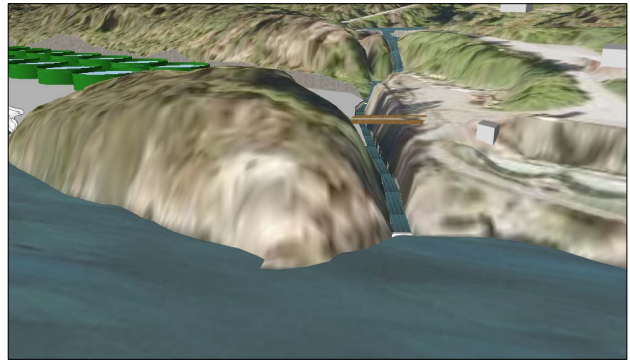

Dato	28.06.2014	Konsekvisjon	Driftsplan	Målestokk		
Plan og perspektiv att 2						Gullring nr. 602
Driftsplan		Driftsplan