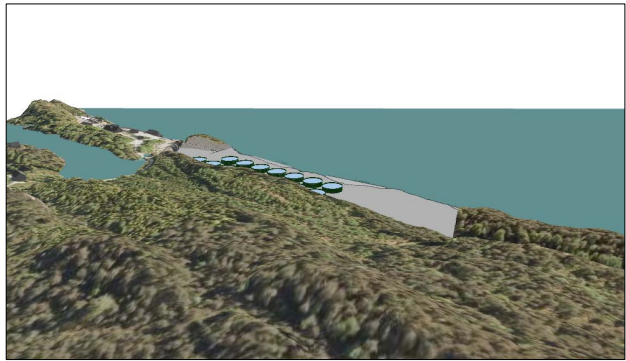

24.06.2014	Kinnik Egitisi	Özcan	Müstem		
Perspektiv alt 2					Çizim No: 502
arşiv		arşiv