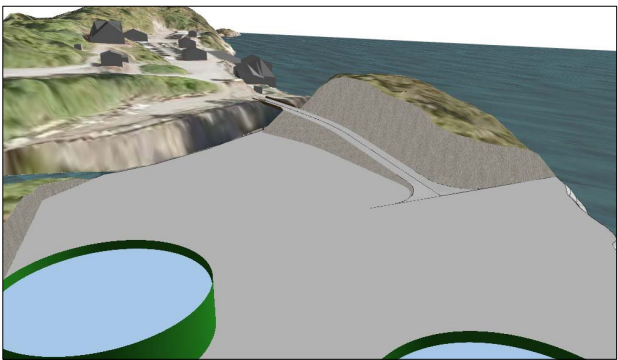

Dato	28.06.2014	Konsekvisjon	Driftsplan	Målestokk		
Plan og perspektiv att 2						Gullring nr. 602
Driftsplan		Driftsplan