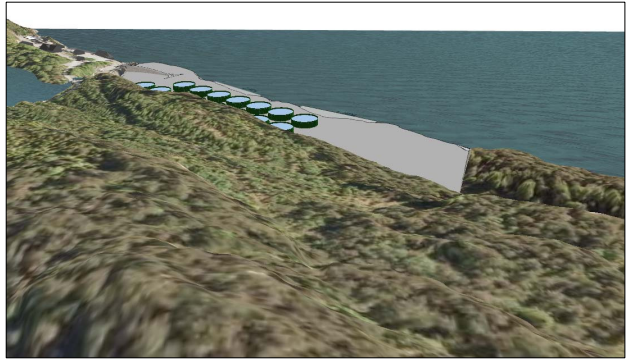

22.06.2014	Kinnik Egitisi	Özcan	Müstem		
Perspektiv alt 1					Çizim No: 501
arşiv		arşiv