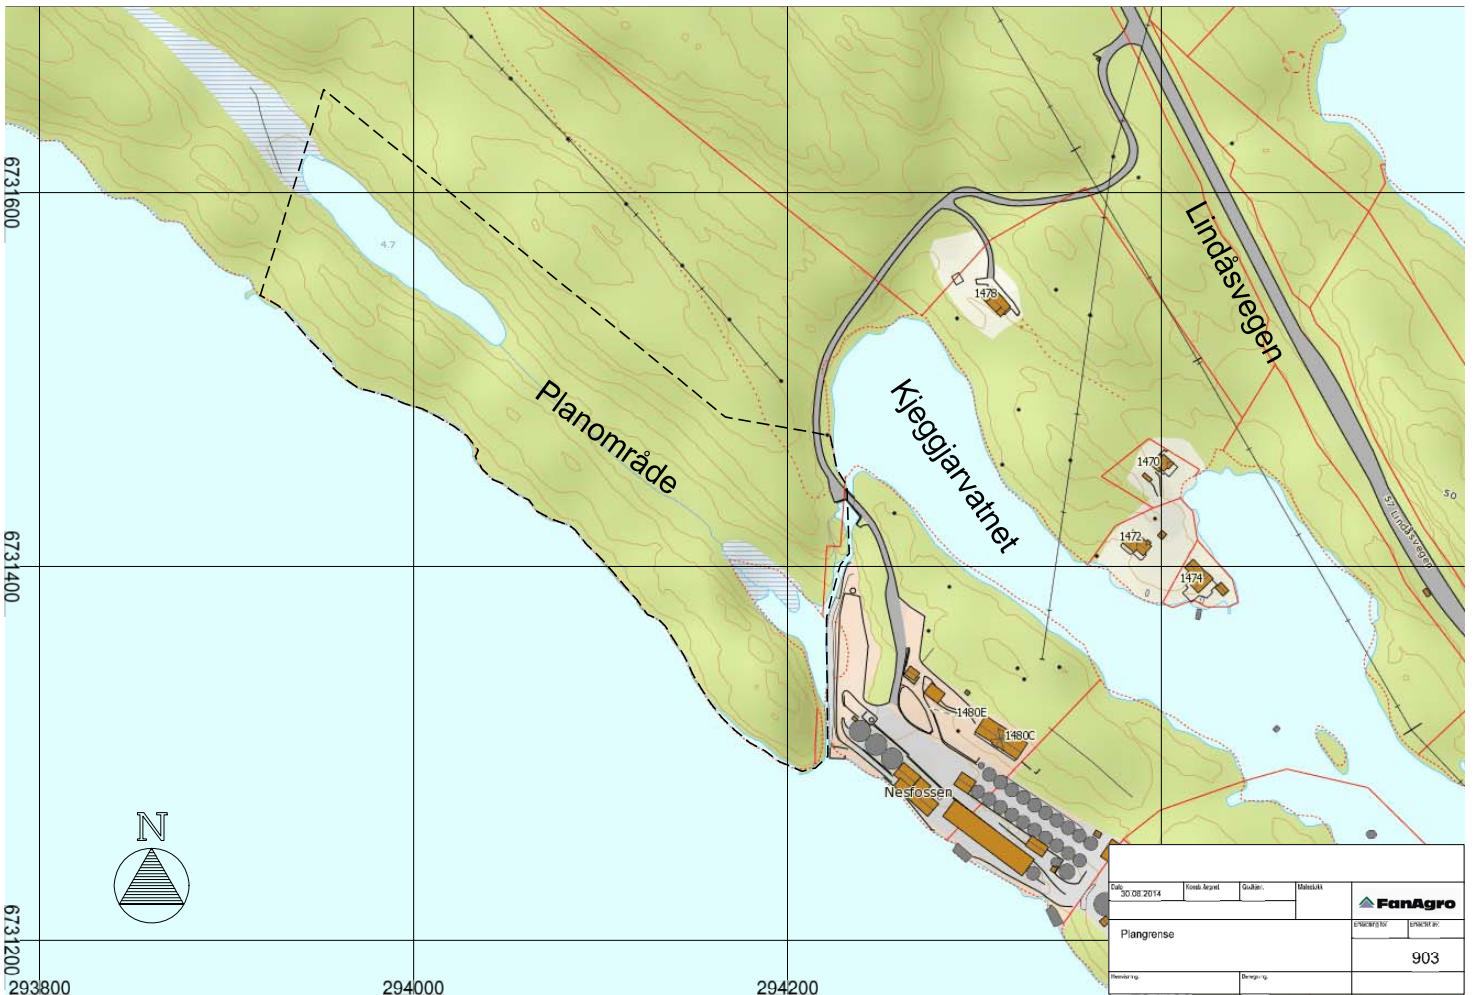

Visualisering av planer for utvidelse av smoltanlegg