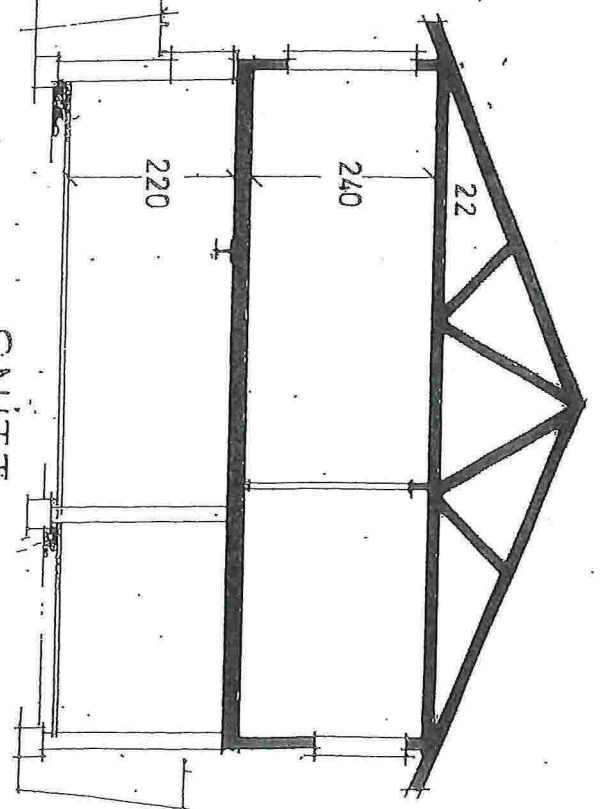

1 ETG.

KJE

Handwritten notes and signatures, including 'S. I. E.', 'S. I. E.', and 'R'.

SNITT

TYPE 66 A.

LEIEAREAL 95,1 m²

 ARKITEKT HARALD HEGGHEIM 2340 LØTEN	MÅL	DATO	13-
	1:100	REV.	
		TEGN.	<i>[Signature]</i>