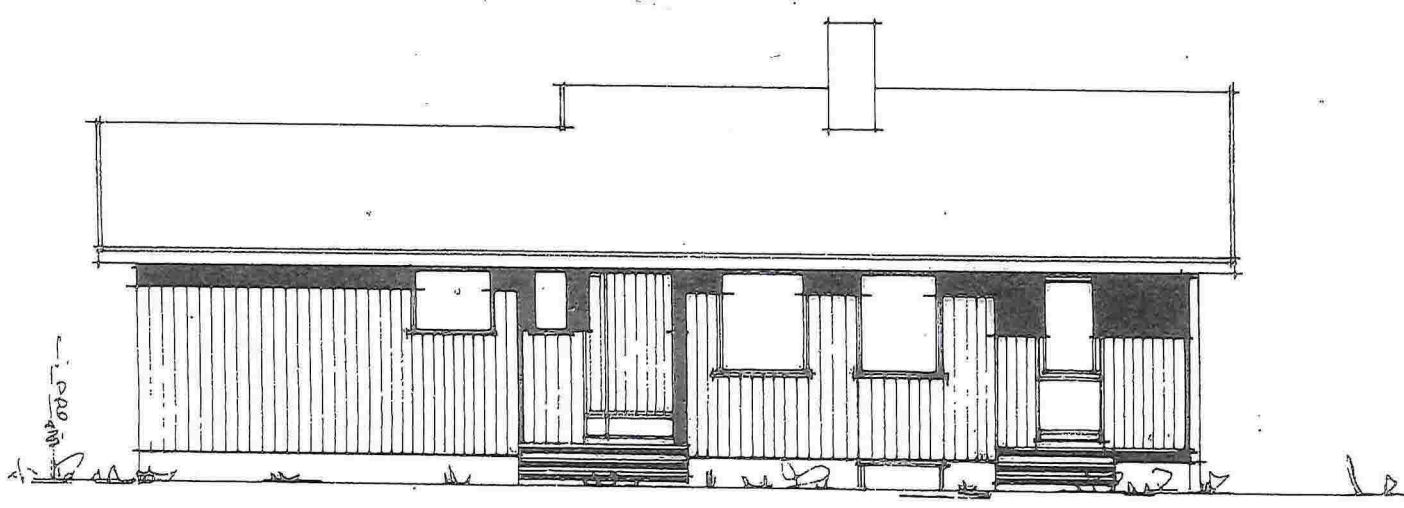

1 ETG.

KJE

Handwritten notes and signatures, including 'S. I. E.', 'S. I. E.', and 'R'.

SNITT

TYPE 66 A.

LEIEAREAL 95,1 m²

 ARKITEKT HARALD HEGGHEIM 2340 LØTEN	MÅL	DATO	13-
	1:100	REV.	
		TEGN.	<i>[Signature]</i>