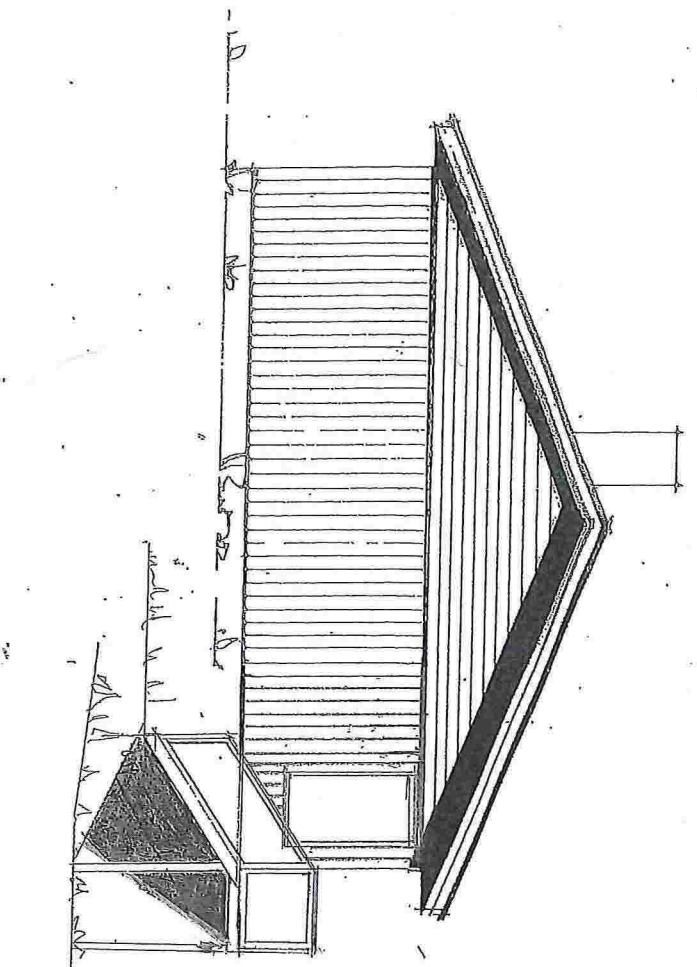

1 ETG.

KJE

Handwritten notes and signatures, including 'S. I. E.', 'S. I. E.', and 'R'.

SNITT

TYPE 66 A.

LEIEAREAL 95,1 m²

 ARKITEKT HARALD HEGGHEIM 2340 LØTEN	MÅL	DATO	13-
	1:100	REV.	
		TEGN.	<i>[Signature]</i>