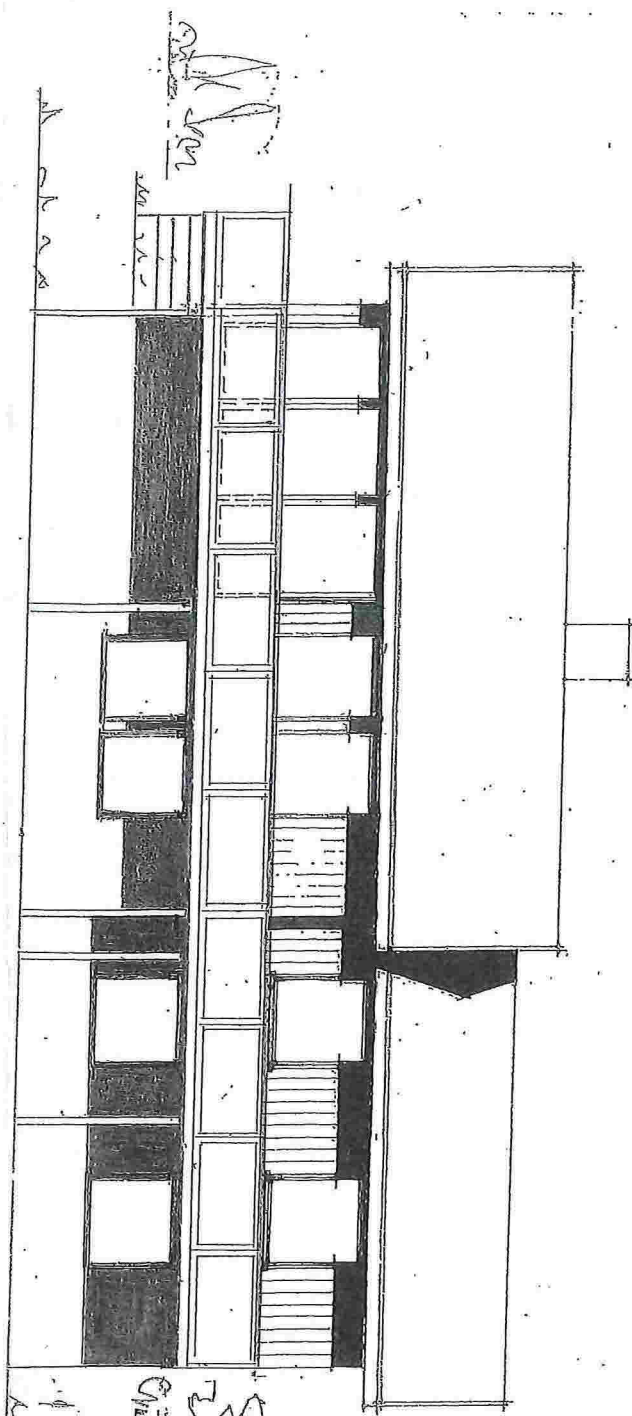

1 ETG.

KJE

Handwritten notes and signatures, including 'S. I. E.', 'S. I. E.', and 'R'.

SNITT

TYPE 66 A.

LEIEAREAL 95,1 m²

 ARKITEKT HARALD HEGGHEIM 2340 LØTEN	MÅL	DATO	13-
	1:100	REV.	
		TEGN.	<i>[Signature]</i>