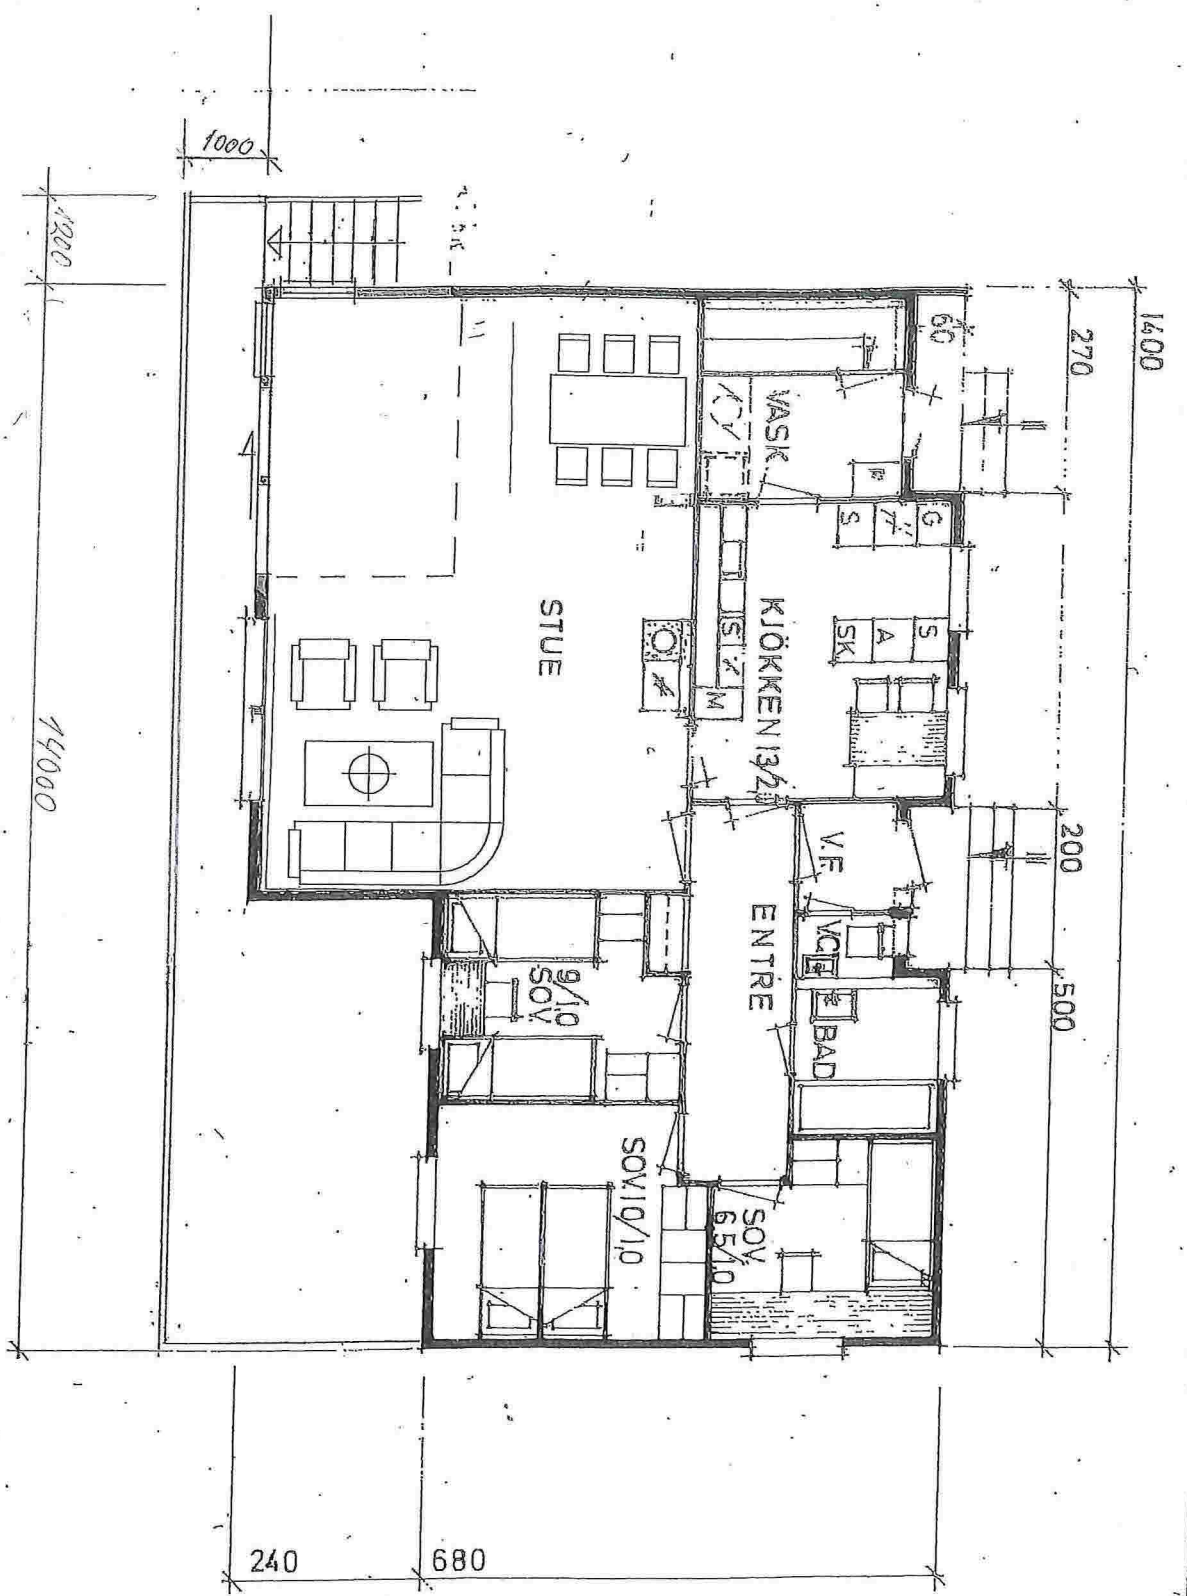

1 ETG.

KJE

Handwritten notes and signatures, including 'S. I. E.', 'S. I. E.', and 'R'.

SNITT

TYPE 66 A.

LEIEAREAL 95,1 m²

 ARKITEKT HARALD HEGGHEIM 2340 LØTEN	MÅL	DATO	13-
	1:100	REV.	
		TEGN.	<i>[Signature]</i>