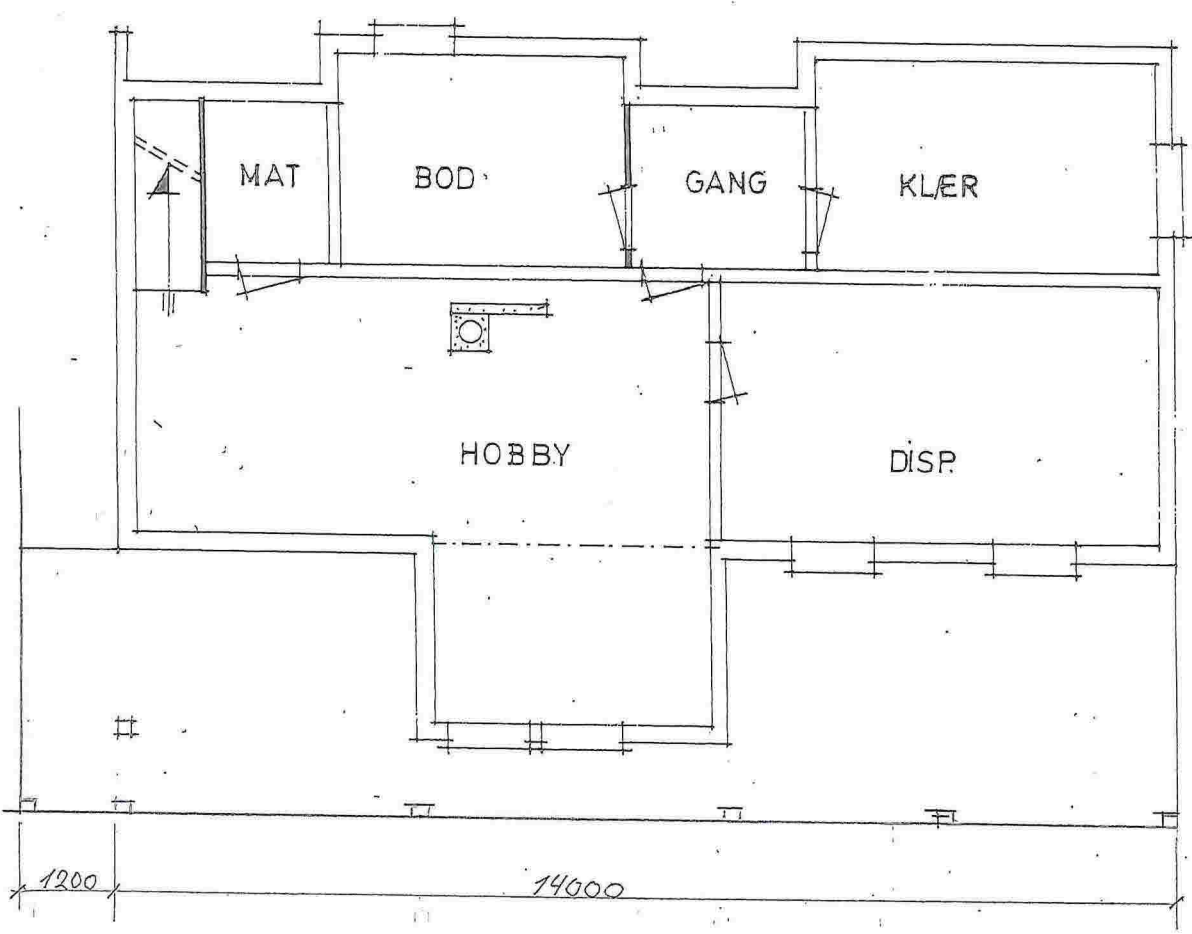

1 ETG.

KJE

Handwritten notes and signatures, including 'S. I. E.', 'S. I. E.', and 'R'.

SNITT

TYPE 66 A.

LEIEAREAL 95,1 m²

 ARKITEKT HARALD HEGGHEIM 2340 LØTEN	MÅL	DATO	13-
	1:100	REV.	
		TEGN.	<i>[Signature]</i>