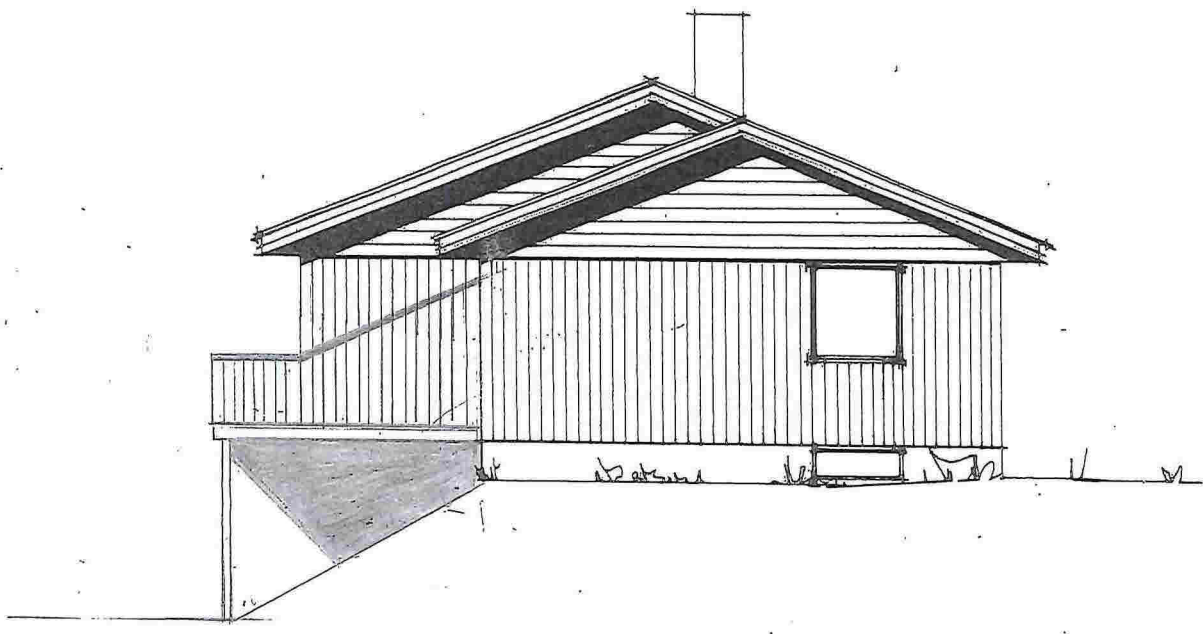

1 ETG.

KJE

Handwritten notes and signatures, including 'S. I. E.', 'S. I. E.', and 'R'.

SNITT

TYPE 66 A.

LEIEAREAL 95,1 m²

 ARKITEKT HARALD HEGGHEIM 2340 LØTEN	MÅL	DATO	13-
	1:100	REV.	
		TEGN.	<i>[Signature]</i>