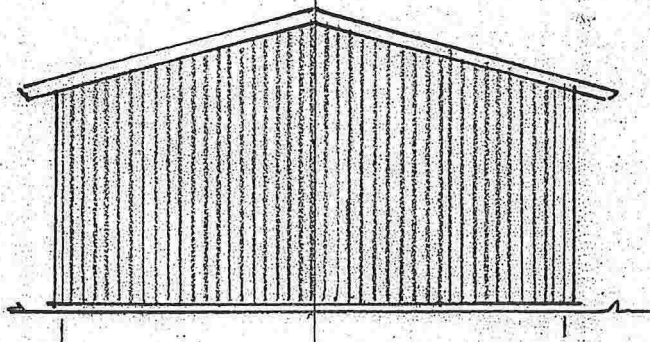

DYRKOLBOTN FJELLSTOVE	20.11.2014
Fasader GEITESTØL OG DRIFTSBYGNING	MI :100
Siv. ark: MNAL Anne Lise Nos	
Øvre Baklandet 1B	
7013 Trondheim - Tlf. 911 12 757	4

SNITT

MOT SYD

MOT NORD

DYRKOLBOTN FJELLSTOVE	20.11.2014
Snitt og fasader	M 1 : 100
Siv. ark. MNAL Anne Lise Nos Øvre Baklandet 1B 7013 Trondheim - Tlf. 911 12 757	3

DYRKOLBOTN FJELLSTOVE	20.11.2014
Plan geitestøl og driftsbygning	M 1 : 100
Siv. ark. MNAL Anne Lise Nos Øvre Bakklandet 1B 7013 Trondheim – Tlf. 911 12 757	2

DYRKOLBOTN FJELLSTOVE	20.11.2014
Plan geitestøl/driftsbyggn. - utsnitt	M 1 : 50
Siv. ark. MNAL Anne Lise Nos	
Øvre Baklandet 1B	
7013 Trondheim - Tlf. 911 12 757	1