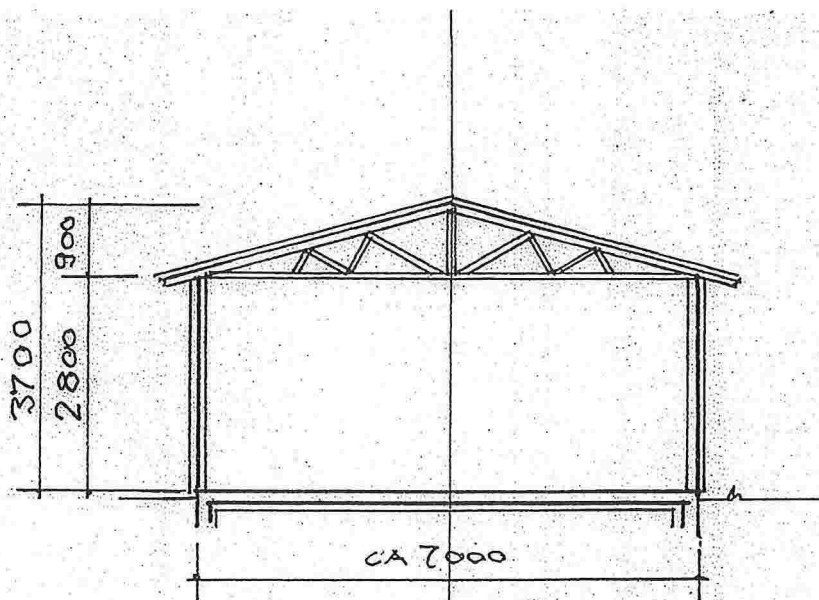

SNITT

MOT SYD

MOT NORD

DYRKOLBOTN FJELLSTOVE	20.11.2014
Snitt og fasader	M 1 : 100
Siv. ark. MNAL Anne Lise Nos Øvre Baklandet 1B 7013 Trondheim - Tlf. 911 12 757	3