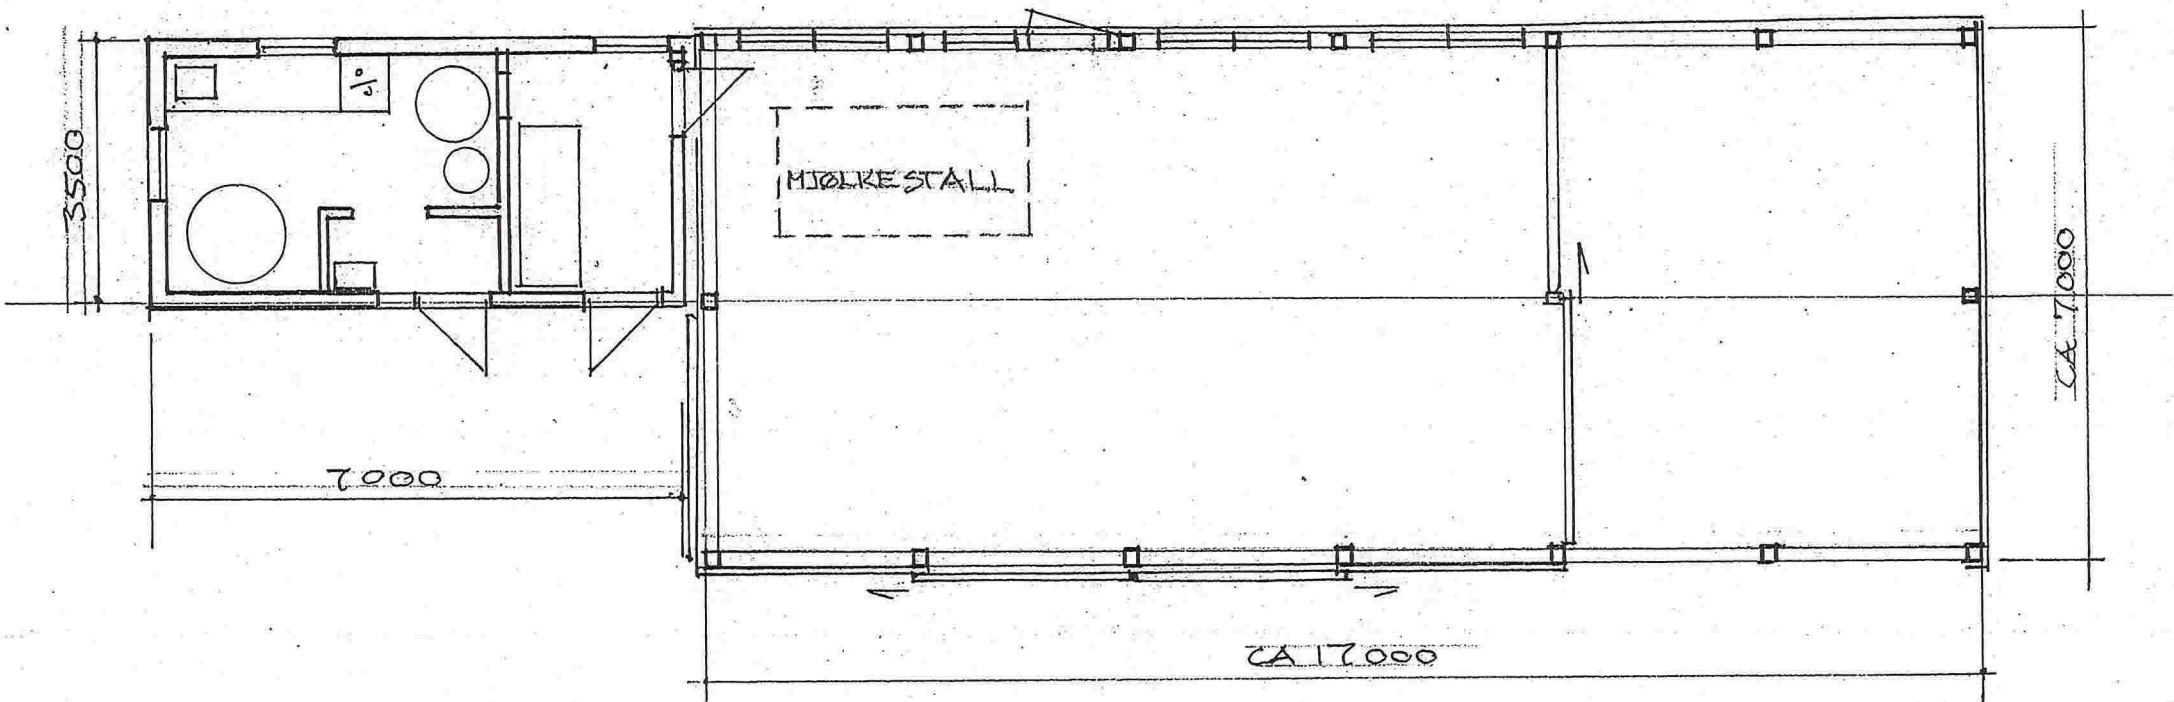

DYRKOLBOTN FJELLSTOVE	20.11.2014
Plan geitestøl og driftsbygning	M 1 : 100
Siv. ark. MNAL Anne Lise Nos Øvre Bakklandet 1B 7013 Trondheim – Tlf. 911 12 757	2

DYRKOLBOTN FJELLSTOVE	20.11.2014
Plan geitestøl/driftsbyggn. - utsnitt	M 1 : 50
Siv. ark. MNAL Anne Lise Nos	
Øvre Baklandet 1B	
7013 Trondheim - Tlf. 911 12 757	1