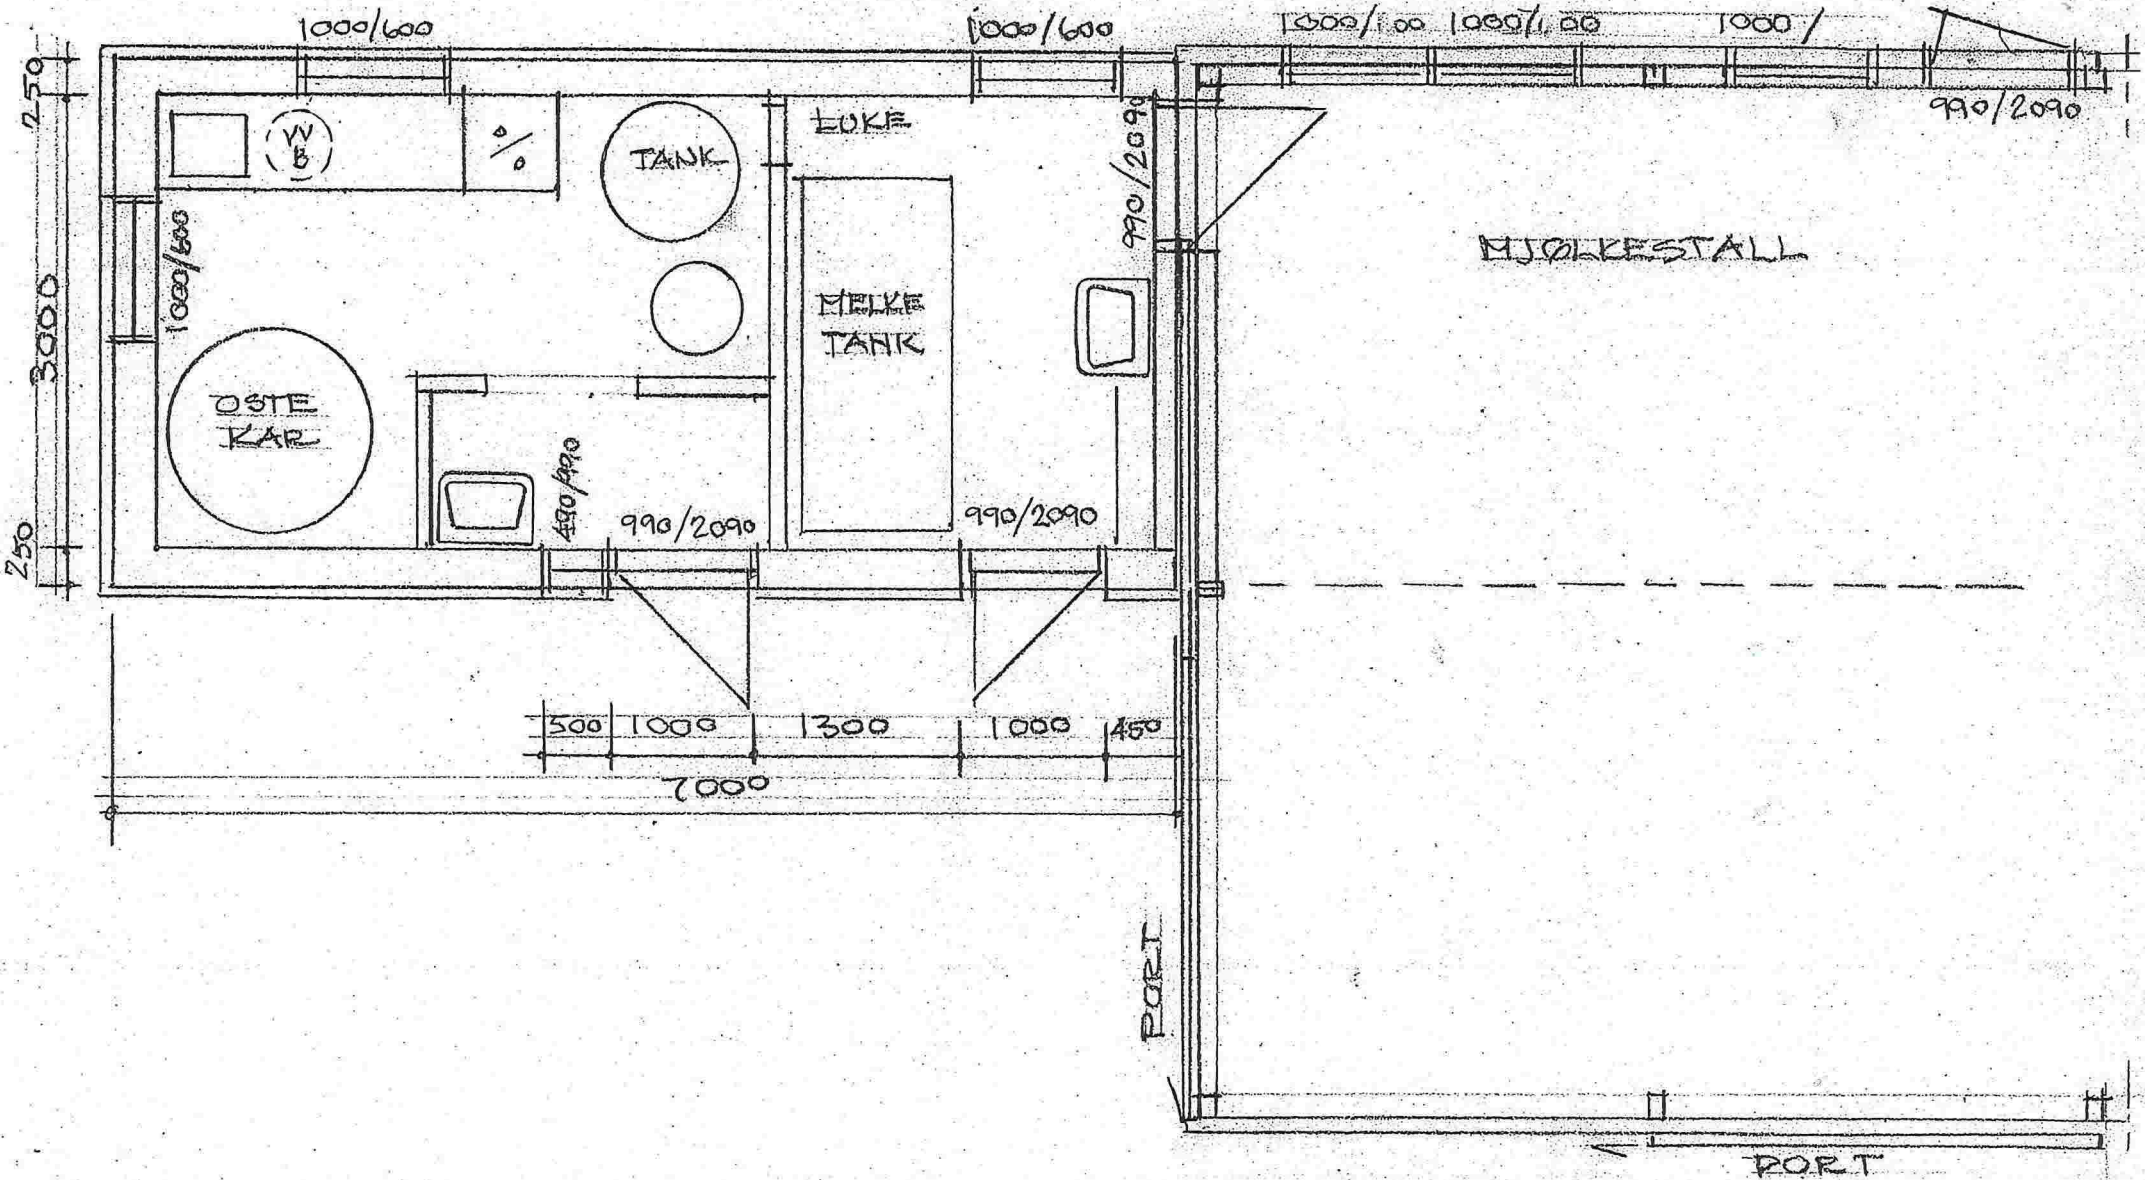

DYRKOLBOTN FJELLSTOVE	20.11.2014
Plan geitestøl og driftsbygning	M 1 : 100
Siv. ark. MNAL Anne Lise Nos Øvre Bakklandet 1B 7013 Trondheim – Tlf. 911 12 757	2

DYRKOLBOTN FJELLSTOVE	20.11.2014
Plan geitestøl/driftsbyggn. - utsnitt	M 1 : 50
Siv. ark. MNAL Anne Lise Nos	
Øvre Baklandet 1B	
7013 Trondheim - Tlf. 911 12 757	1