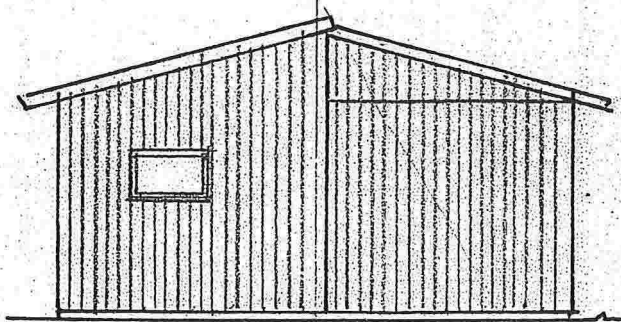

DYRKOLBOTN FJELLSTOVE	20.11.2014
Fasader GEITESTØL OG DRIFTSBYGNING	MI :100
Siv. ark: MNAL Anne Lise Nos	
Øvre Baklandet 1B	
7013 Trondheim - Tlf. 911 12 757	4

SNITT

MOT SYD

MOT NORD

DYRKOLBOTN FJELLSTOVE	20.11.2014
Snitt og fasader	M 1 : 100
Siv. ark. MNAL Anne Lise Nos Øvre Baklandet 1B 7013 Trondheim - Tlf. 911 12 757	3