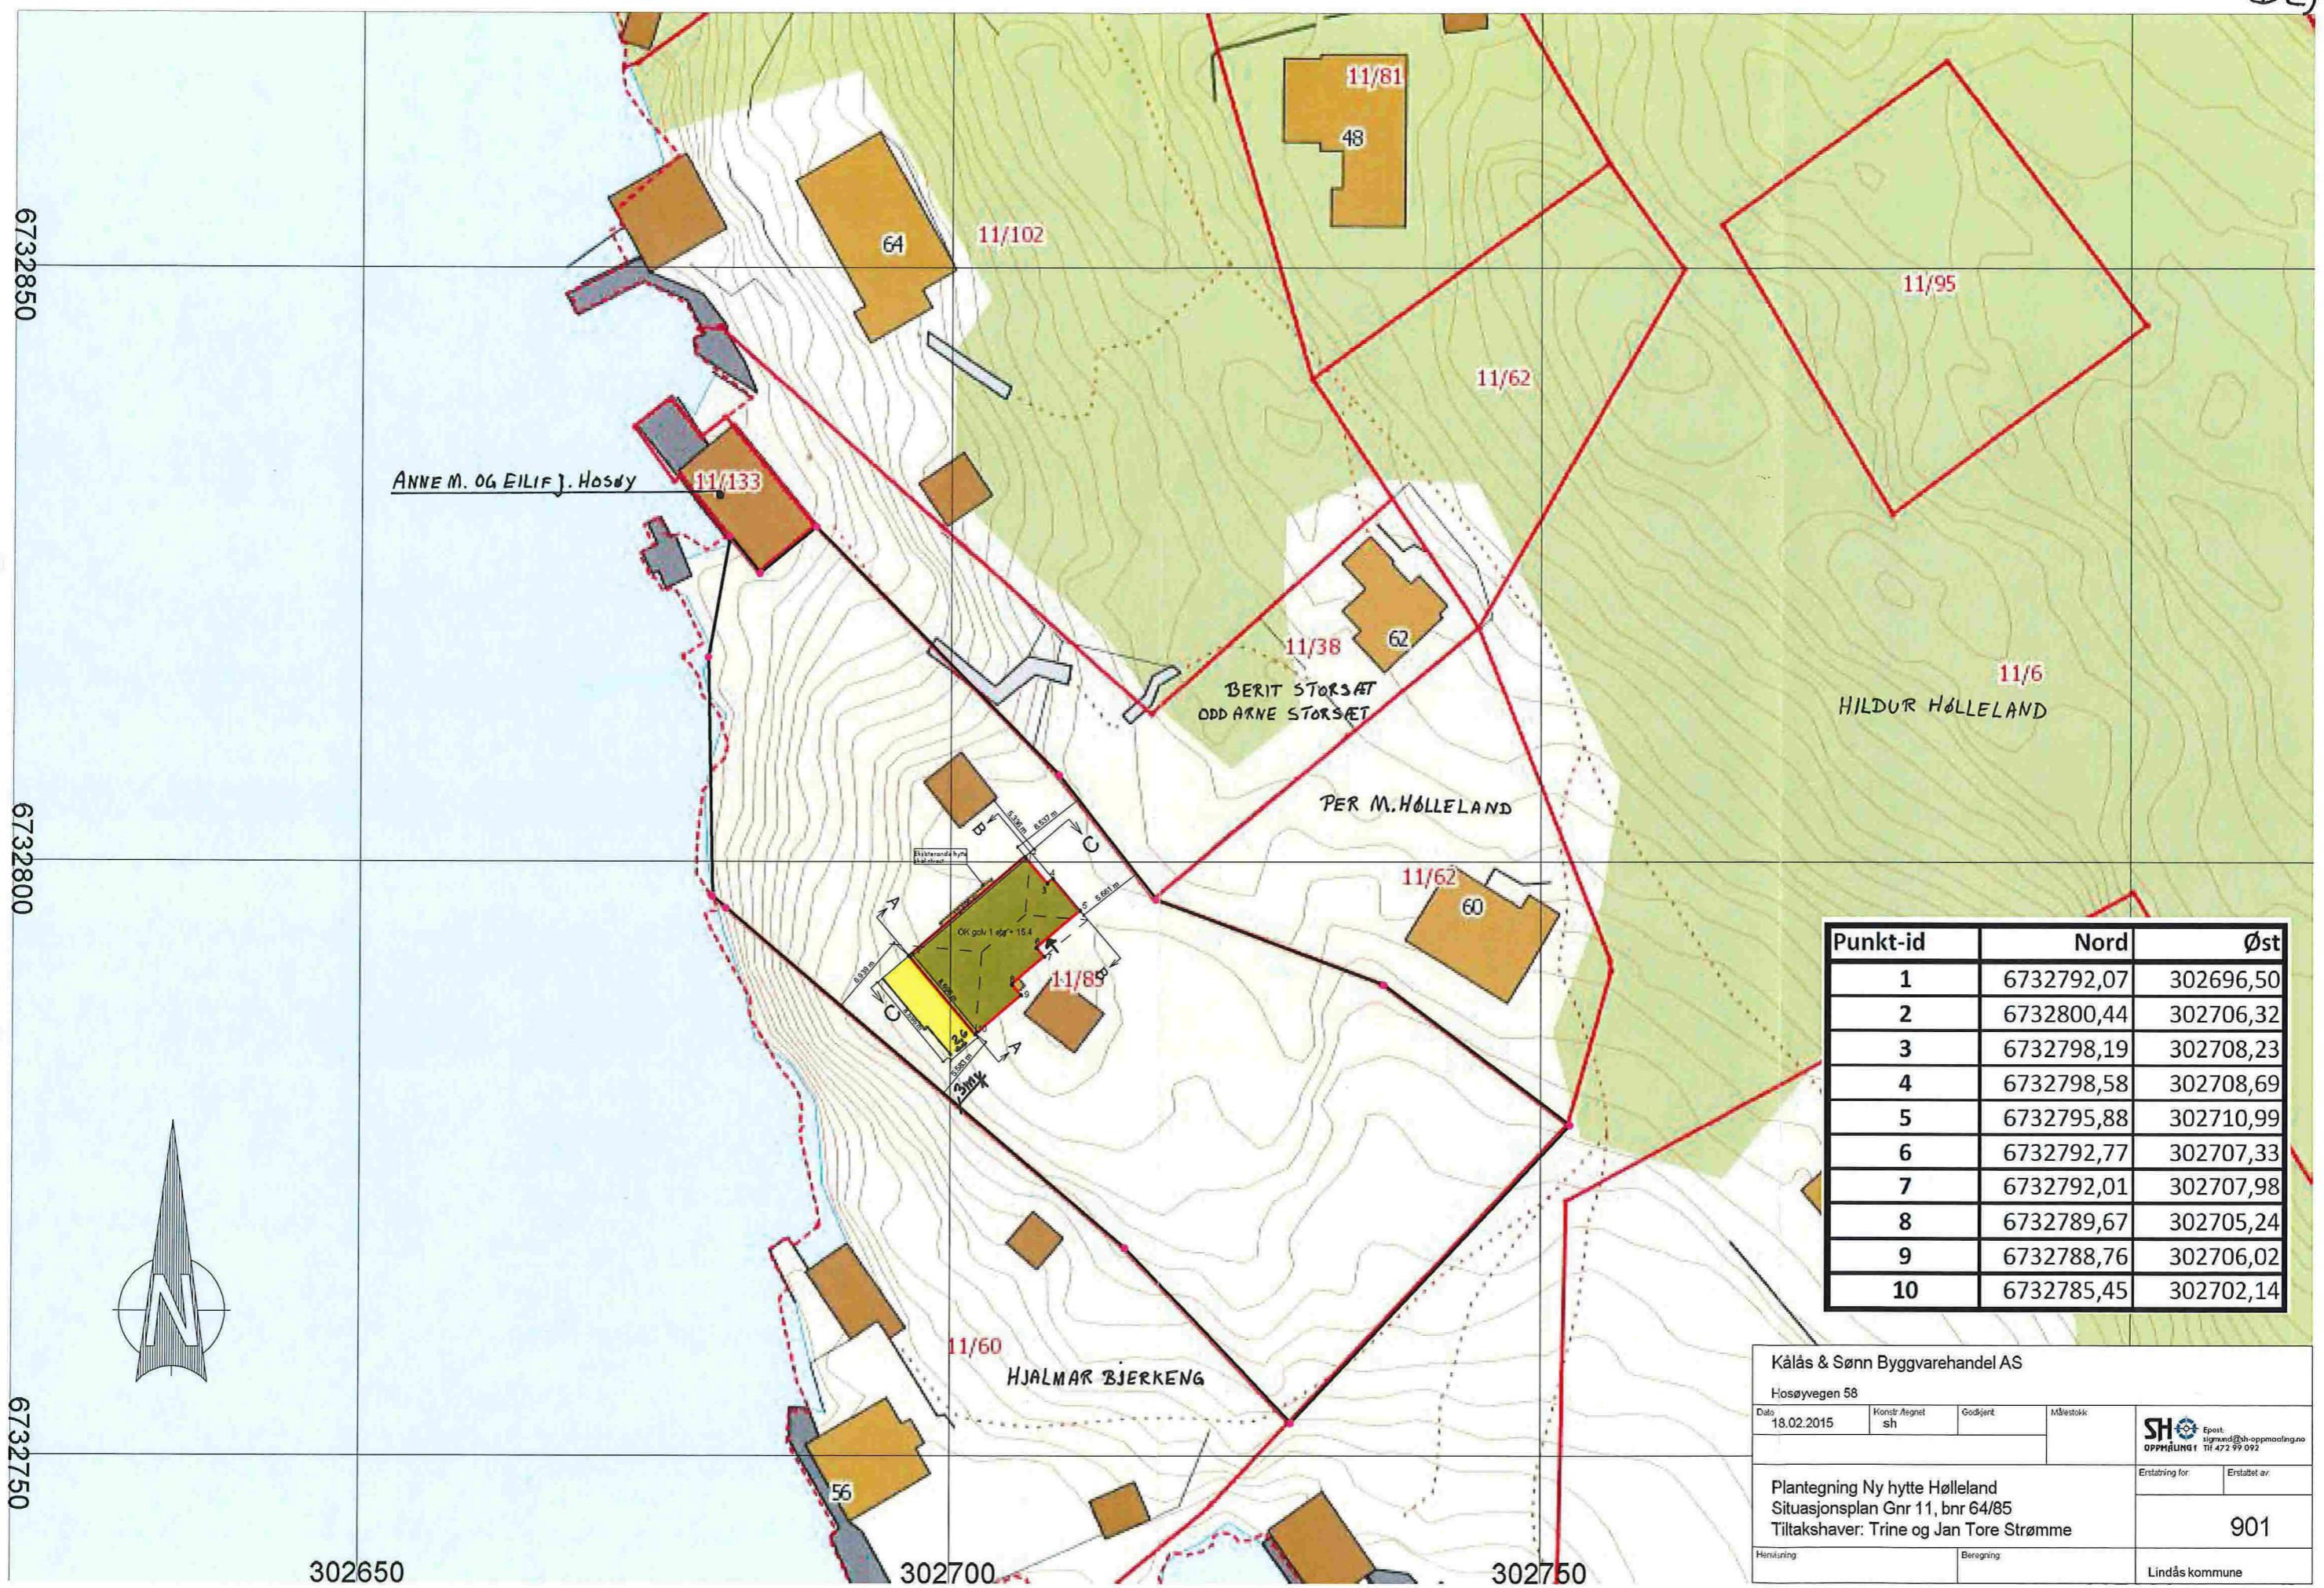

|  |  |   |
|--|--|---|
| TILTAKSHAVER:<br>Trine og Jan Tore Strømme | TEGN. INNHOLD:<br>Situasjonsplan, eksisterende | TEGN. NR.:<br>D1  |
| BYGGEPLASS:<br>Hølleland                   | Målestokk:<br>1:500                            | PROSJEKT NR.:   |
| G.nr/B.nr:<br>11/ 64 og 85                 | DATO:<br>24.02.2015                            | TEGN:<br>OH   |
| KOMMUNE:<br>Lindås                         | REV:   | ANSV. SØKER:<br><b>Hålv &amp; Sonner</b><br>BYGGEVAREHANDEL |

Lindås kommune  
Geodata avdeling

Dato: 2015.01.16  
Sign: liei

Gnr 11 bnr 85

Målestokk  
1:500

Beliggenhet og høyder må oppfattes som orienterende.

ANNE M. OG EILIF J. Hosøy

BERIT STORSÆT  
ODD ARNE STORSÆT

PER M. HØLLELAND

HJALMAR BJERKENG

| Punkt-id | Nord       | Øst       |
|----------|------------|-----------|
| 1        | 6732792,07 | 302696,50 |
| 2        | 6732800,44 | 302706,32 |
| 3        | 6732798,19 | 302708,23 |
| 4        | 6732798,58 | 302708,69 |
| 5        | 6732795,88 | 302710,99 |
| 6        | 6732792,77 | 302707,33 |
| 7        | 6732792,01 | 302707,98 |
| 8        | 6732789,67 | 302705,24 |
| 9        | 6732788,76 | 302706,02 |
| 10       | 6732785,45 | 302702,14 |