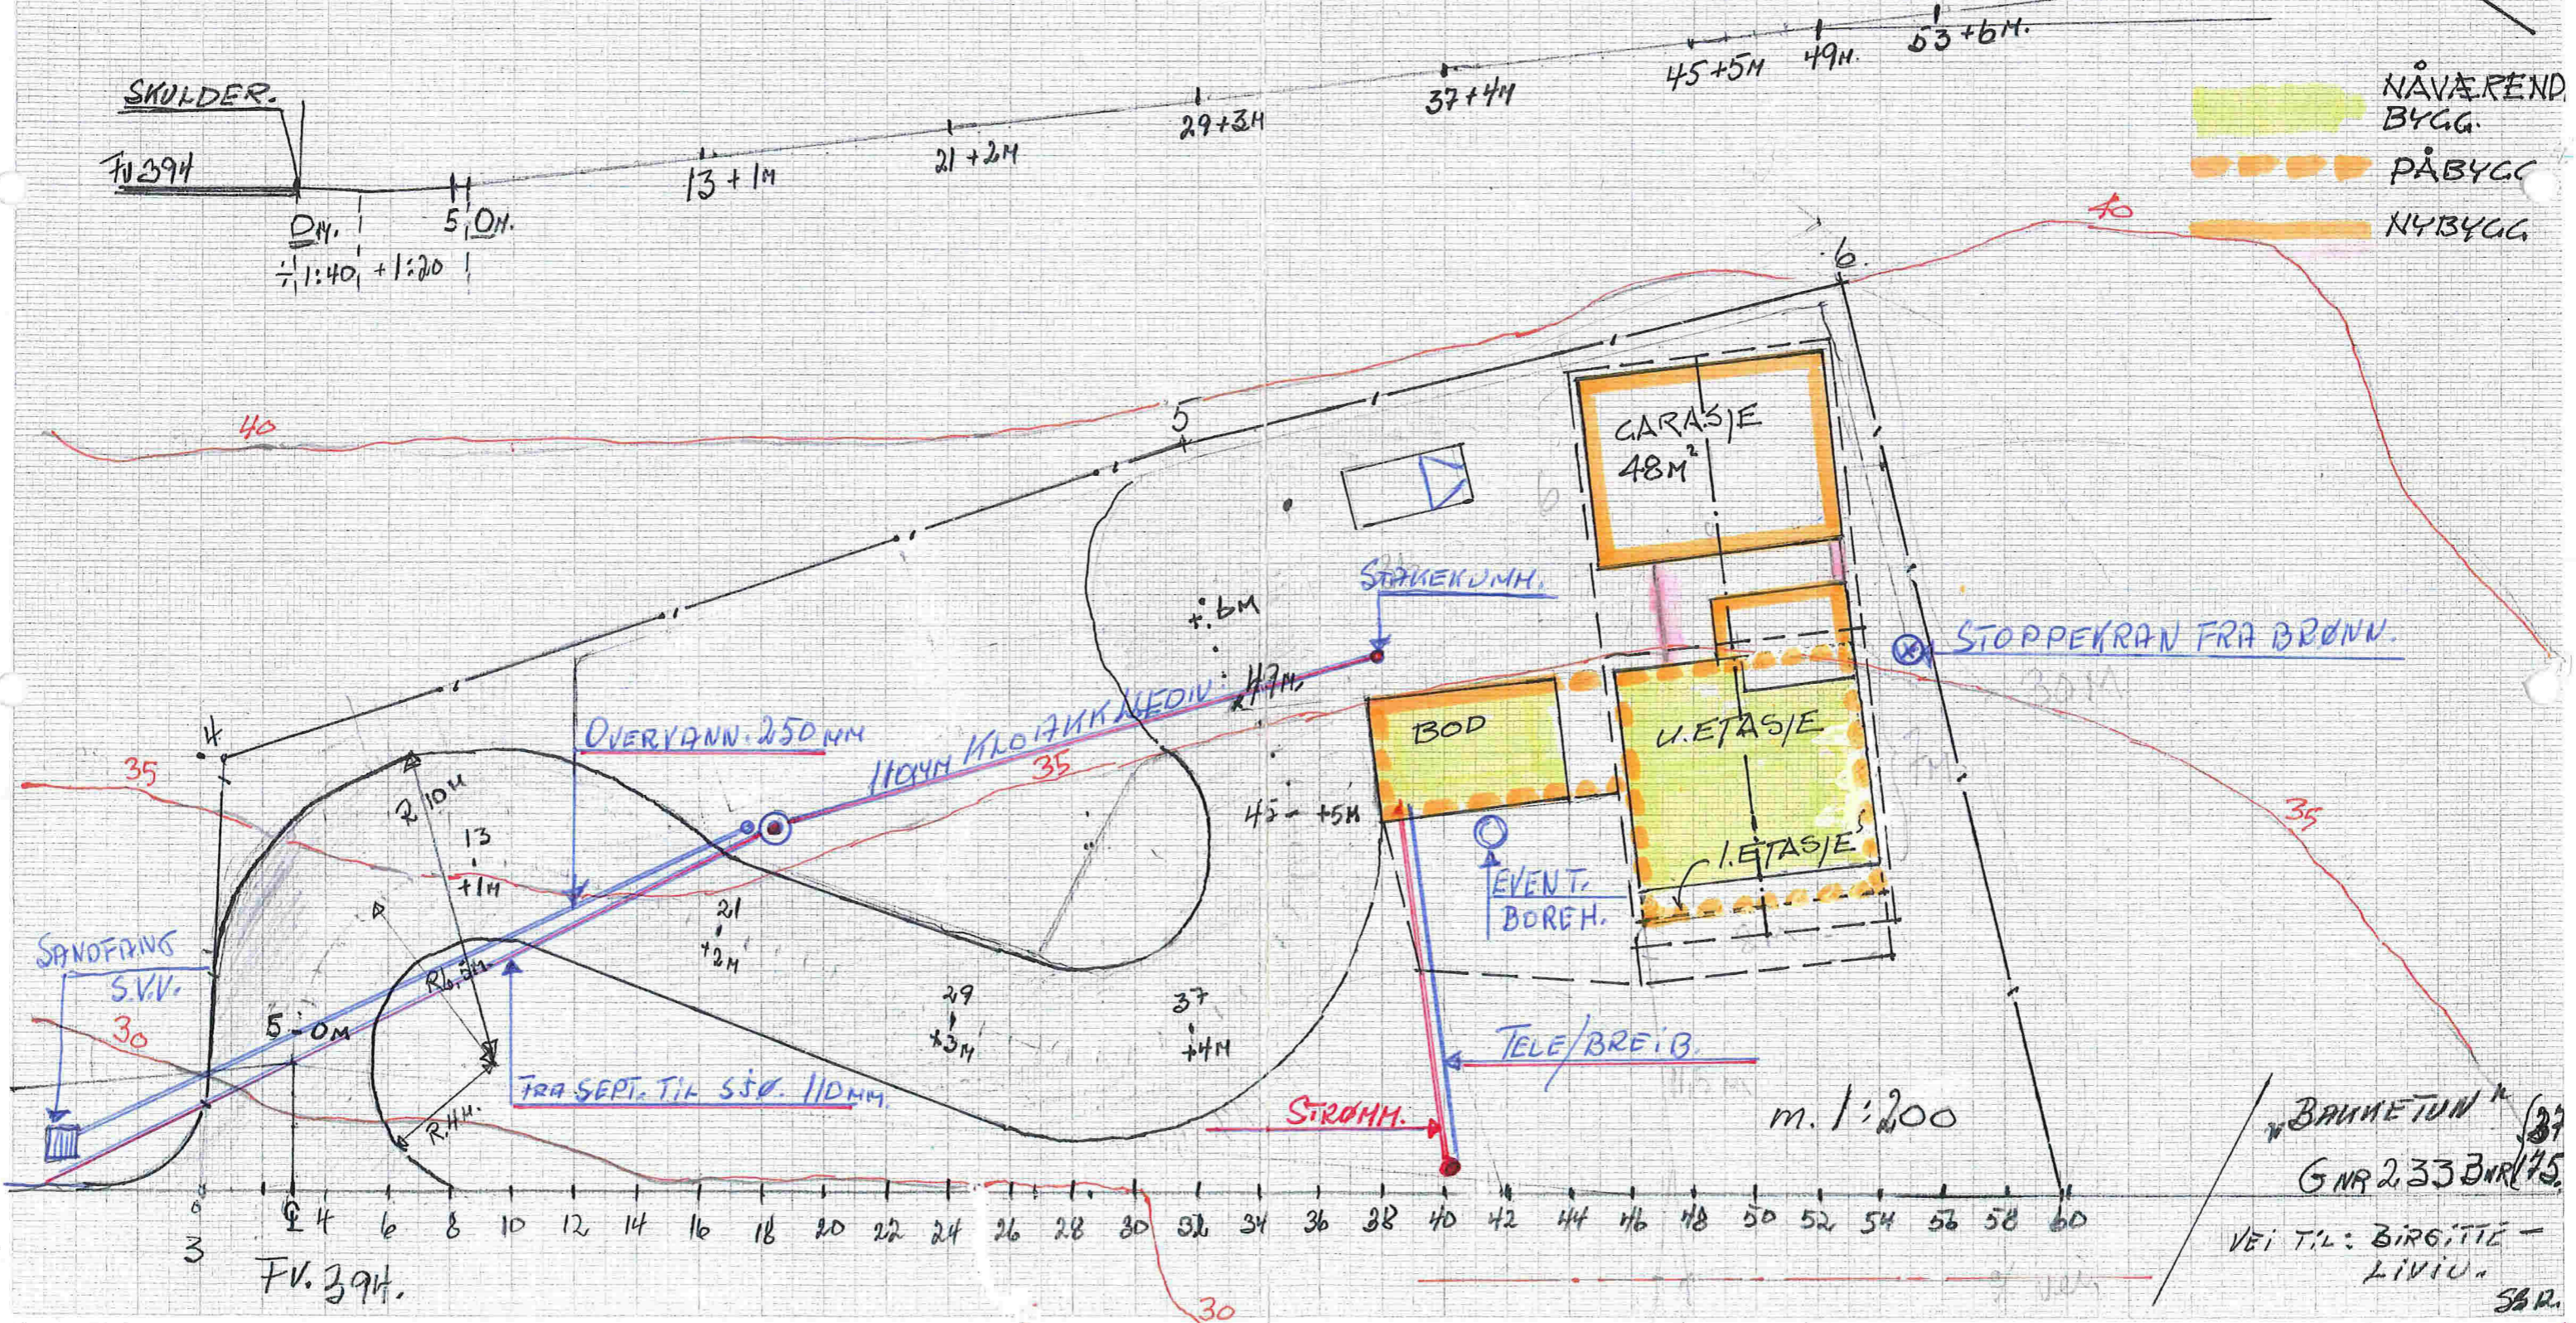

U1
 TEGNING nr 1
 SITASJONSKART
 STRANDA 85 LINDAS KOM
 G.NR 233 B.NR 175/27.
 "BAKKETUN", m. 1:200

- NÅVÆREND BYGG.
- PÅBYGG
- NYBYGG

"BAKKETUN" (27)
 GNR 2.33 BNR 175.
 VEI TIL: BIRGITTE - LIVIU.
 58 R.