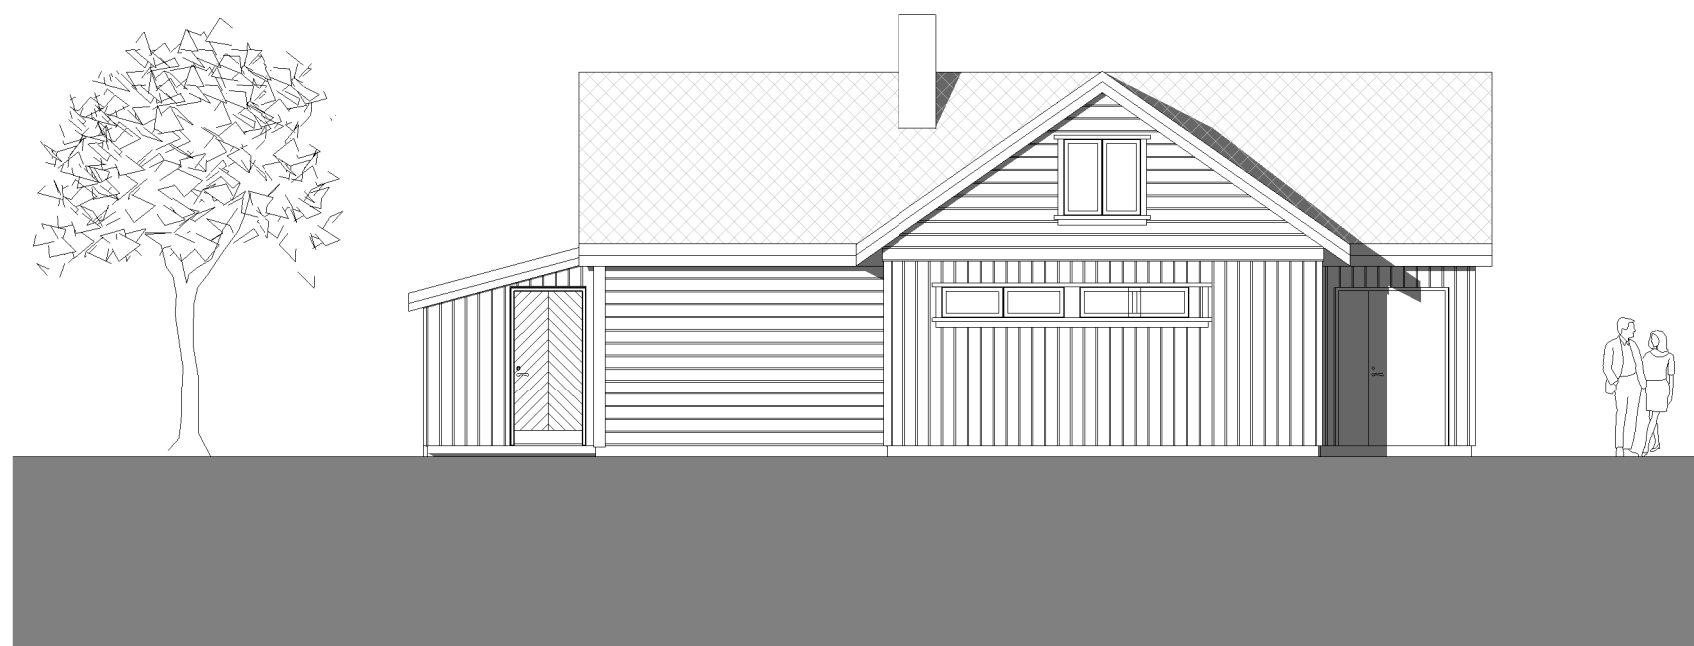

Fasade mot vest

Fasade mot øst

Rev.	Dato	Beskrivelse	Tegn.	Kontr.

**Arkitektkontoret
Børtveit & Carlsen AS**

IKENBERGET 12 - P.B.12 - 5907 ALVERSUND
E-POST : paal.arkbc@gmail.com
TLF : 400 41 614

FOR SØKNAD

Gnr./Bnr. : 111 / 4
Tiltakshaver : Gurly & John Steinar Sandal

Prosjektnavn : Tilbygg - Sandal. Spjøtoyvegen 104

Tegningsnavn : Fasader

Målestokk	Arkstørrelse	Prosj.nr.	Dato	Tegnet av	Kontr.
1 : 100	A3	13004	16.04.14	PJC	PJC
Filnavn	Tegningsnr.			Rev.	
	A1-52				