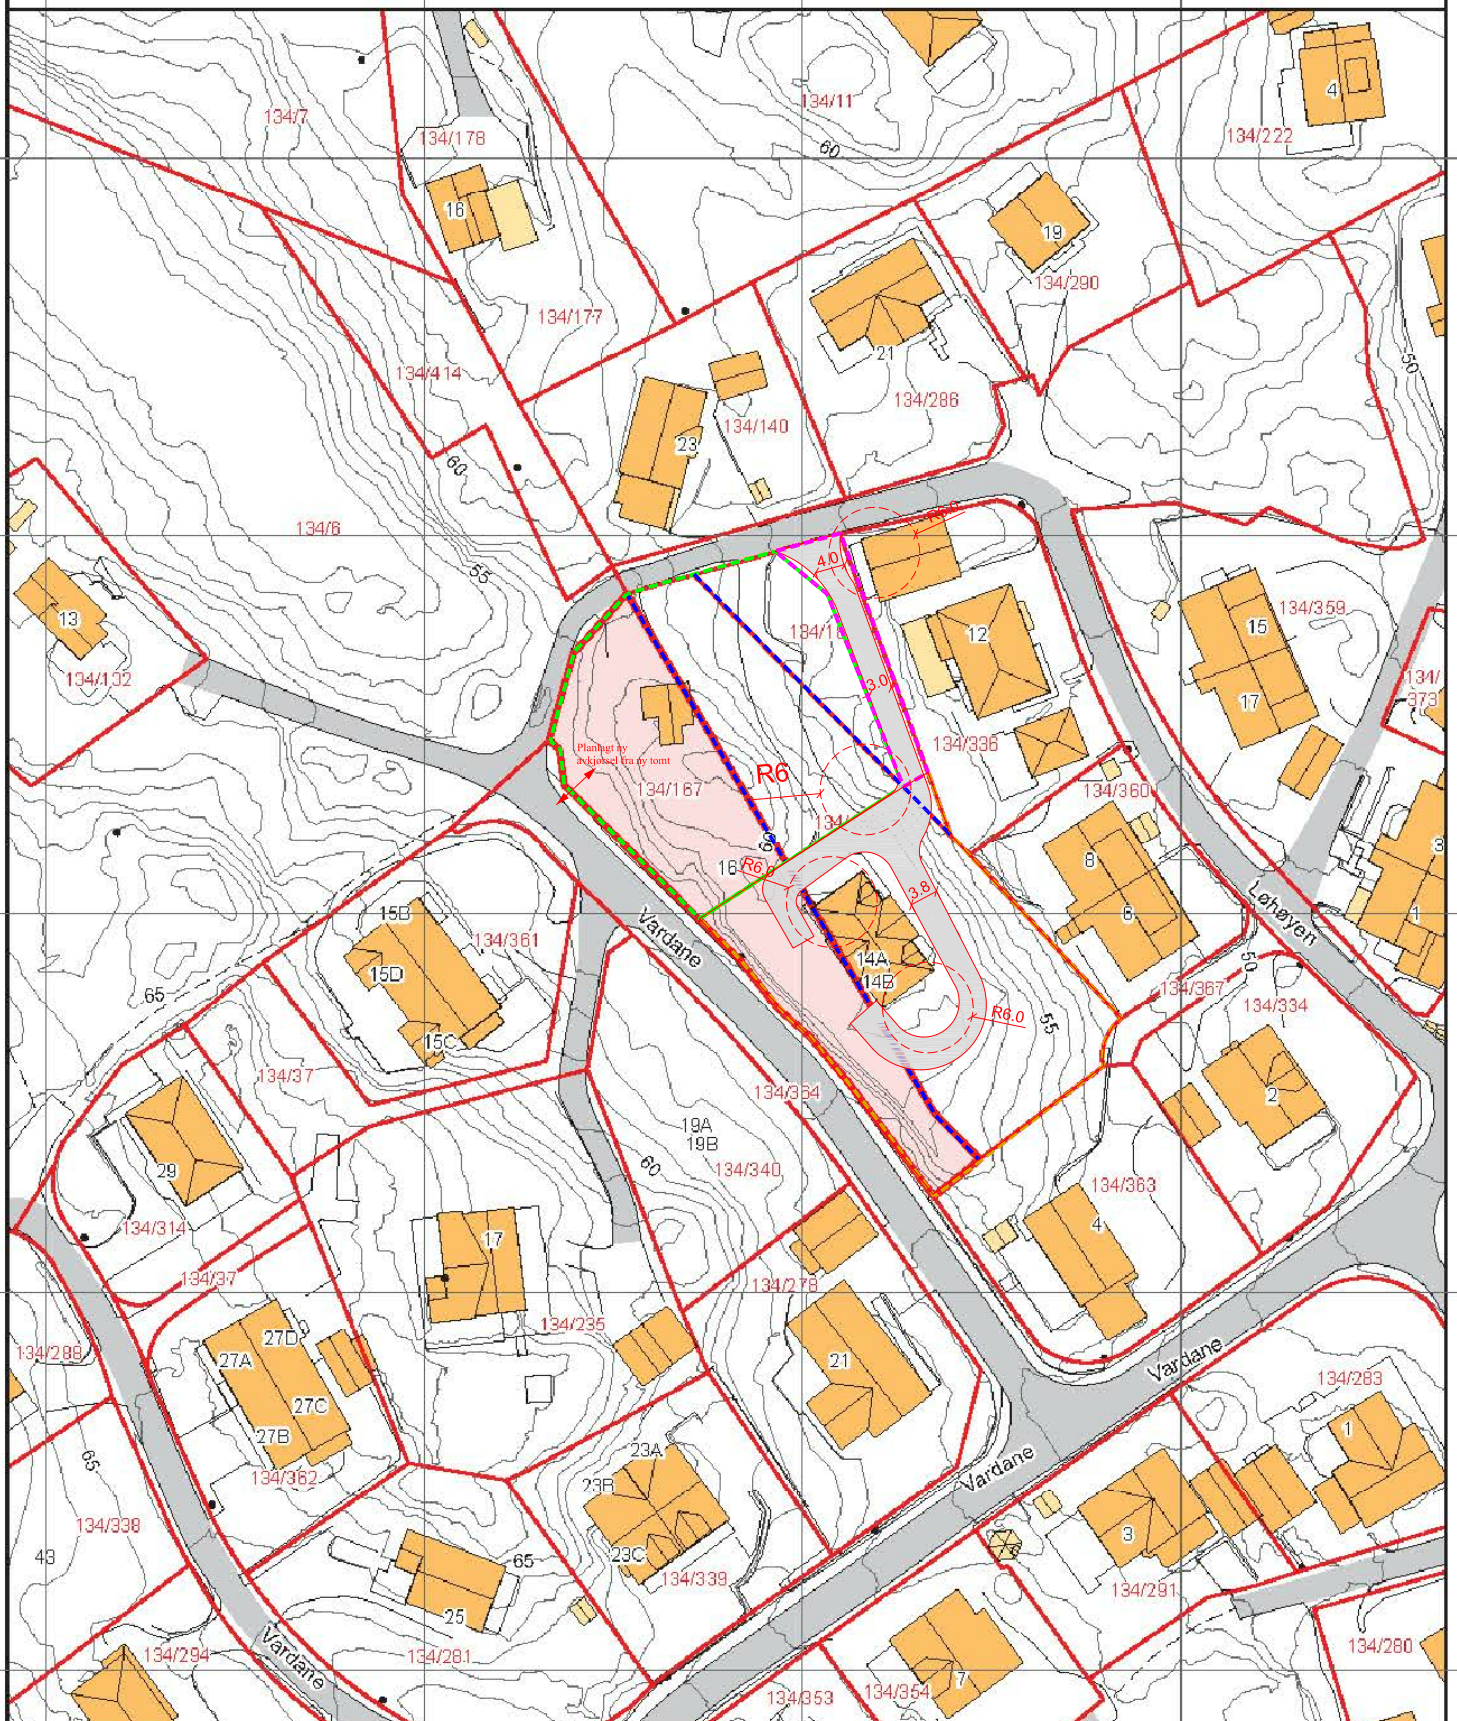

Nytt areal 1447m <sup>2</sup>
Nytt areal 1522m <sup>2</sup>
Opphevede grenser
Nytt areal 157m <sup>2</sup>

0 25 50 m