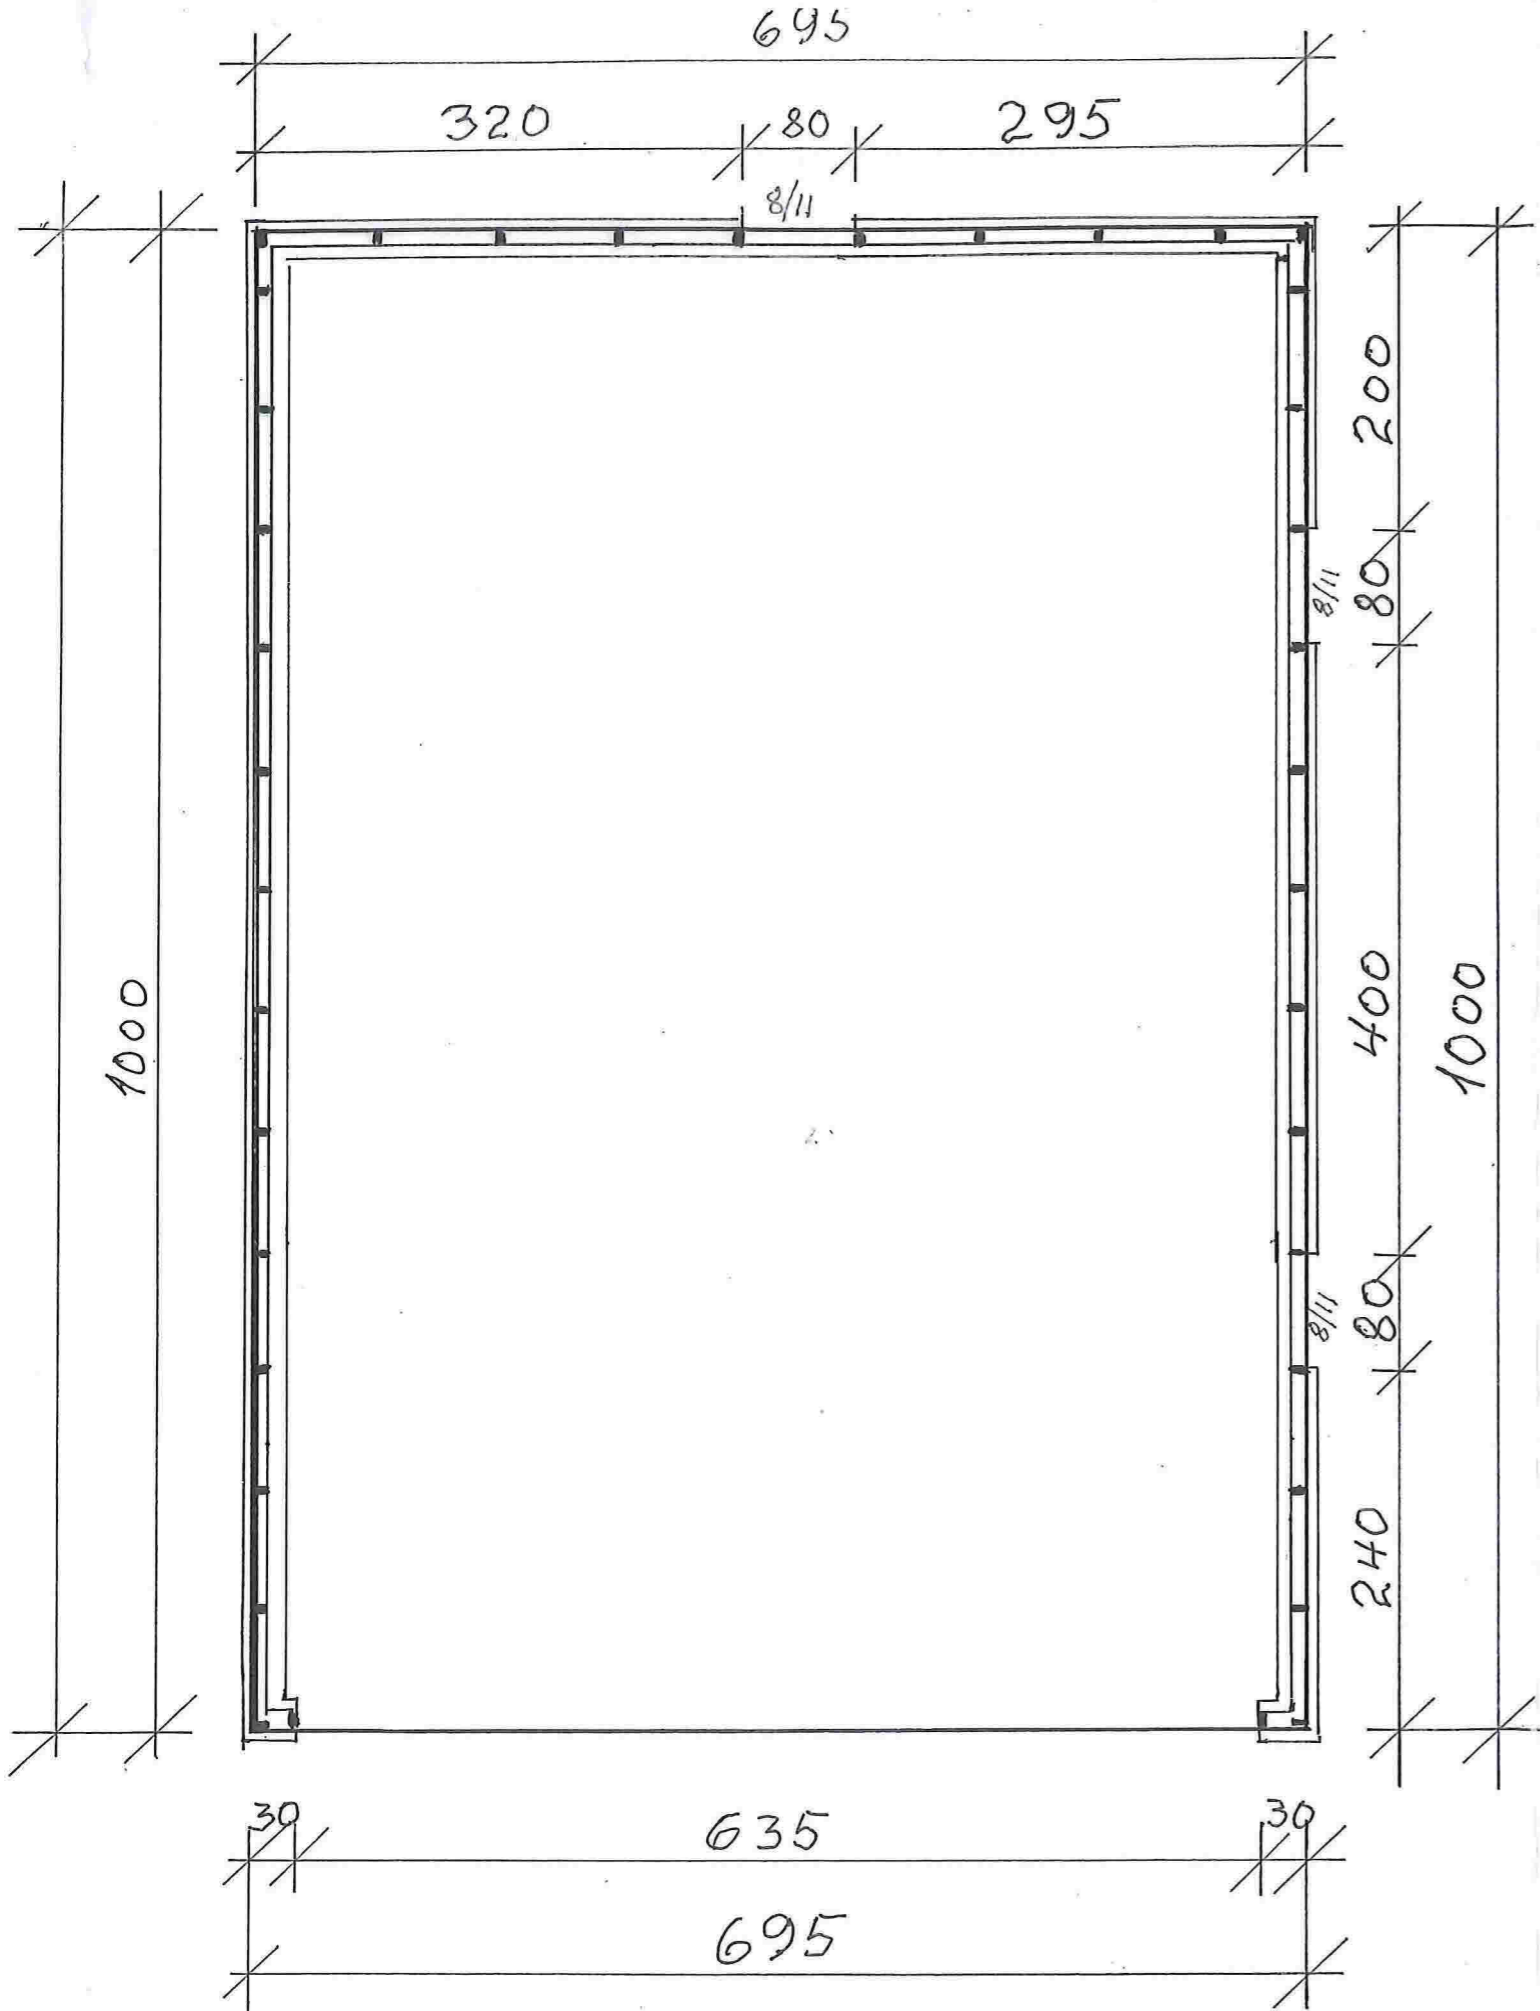

Fasade mot sør

Fasade mot vest

Fasade mot nord

Fasade mot øst

Dobbelgarasje	Mål: 1:100
Byggherre: Nina Kleiven	Dato 26/11-13
Fasader	Tegn. B.M.

Snitt

Dobbelgarasje	Mål: 1:50
Byggherre: Nina Kleiven	Dato 26/11-13
Plan, Snitt	Tegn. B.M.

Beliggenhet og høyder må oppfattes som orienterende.

Lindås kommune
Geodata avdeling

Dato: 2014.01.09
Sign: lima

Situasjonskart

Målestokk
1:500