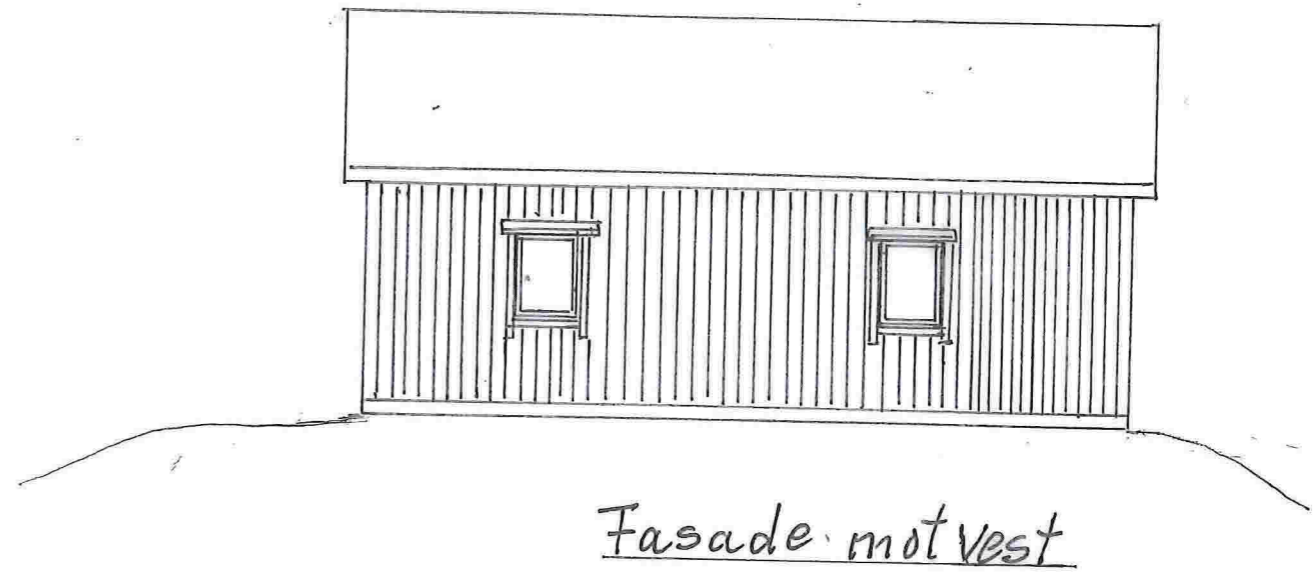

Fasade mot sør

Fasade mot vest

Fasade mot nord

Fasade mot øst

Dobbelgarasje	Mål: 1:100
Byggherre: Nina Kleiven	Dato 26/11-13
Fasader	Tegn. B.M.

Snitt

Dobbelgarasje	Mål: 1:50
Byggherre: Nina Kleiven	Dato 26/11-13
Plan, Snitt	Tegn. B.M.