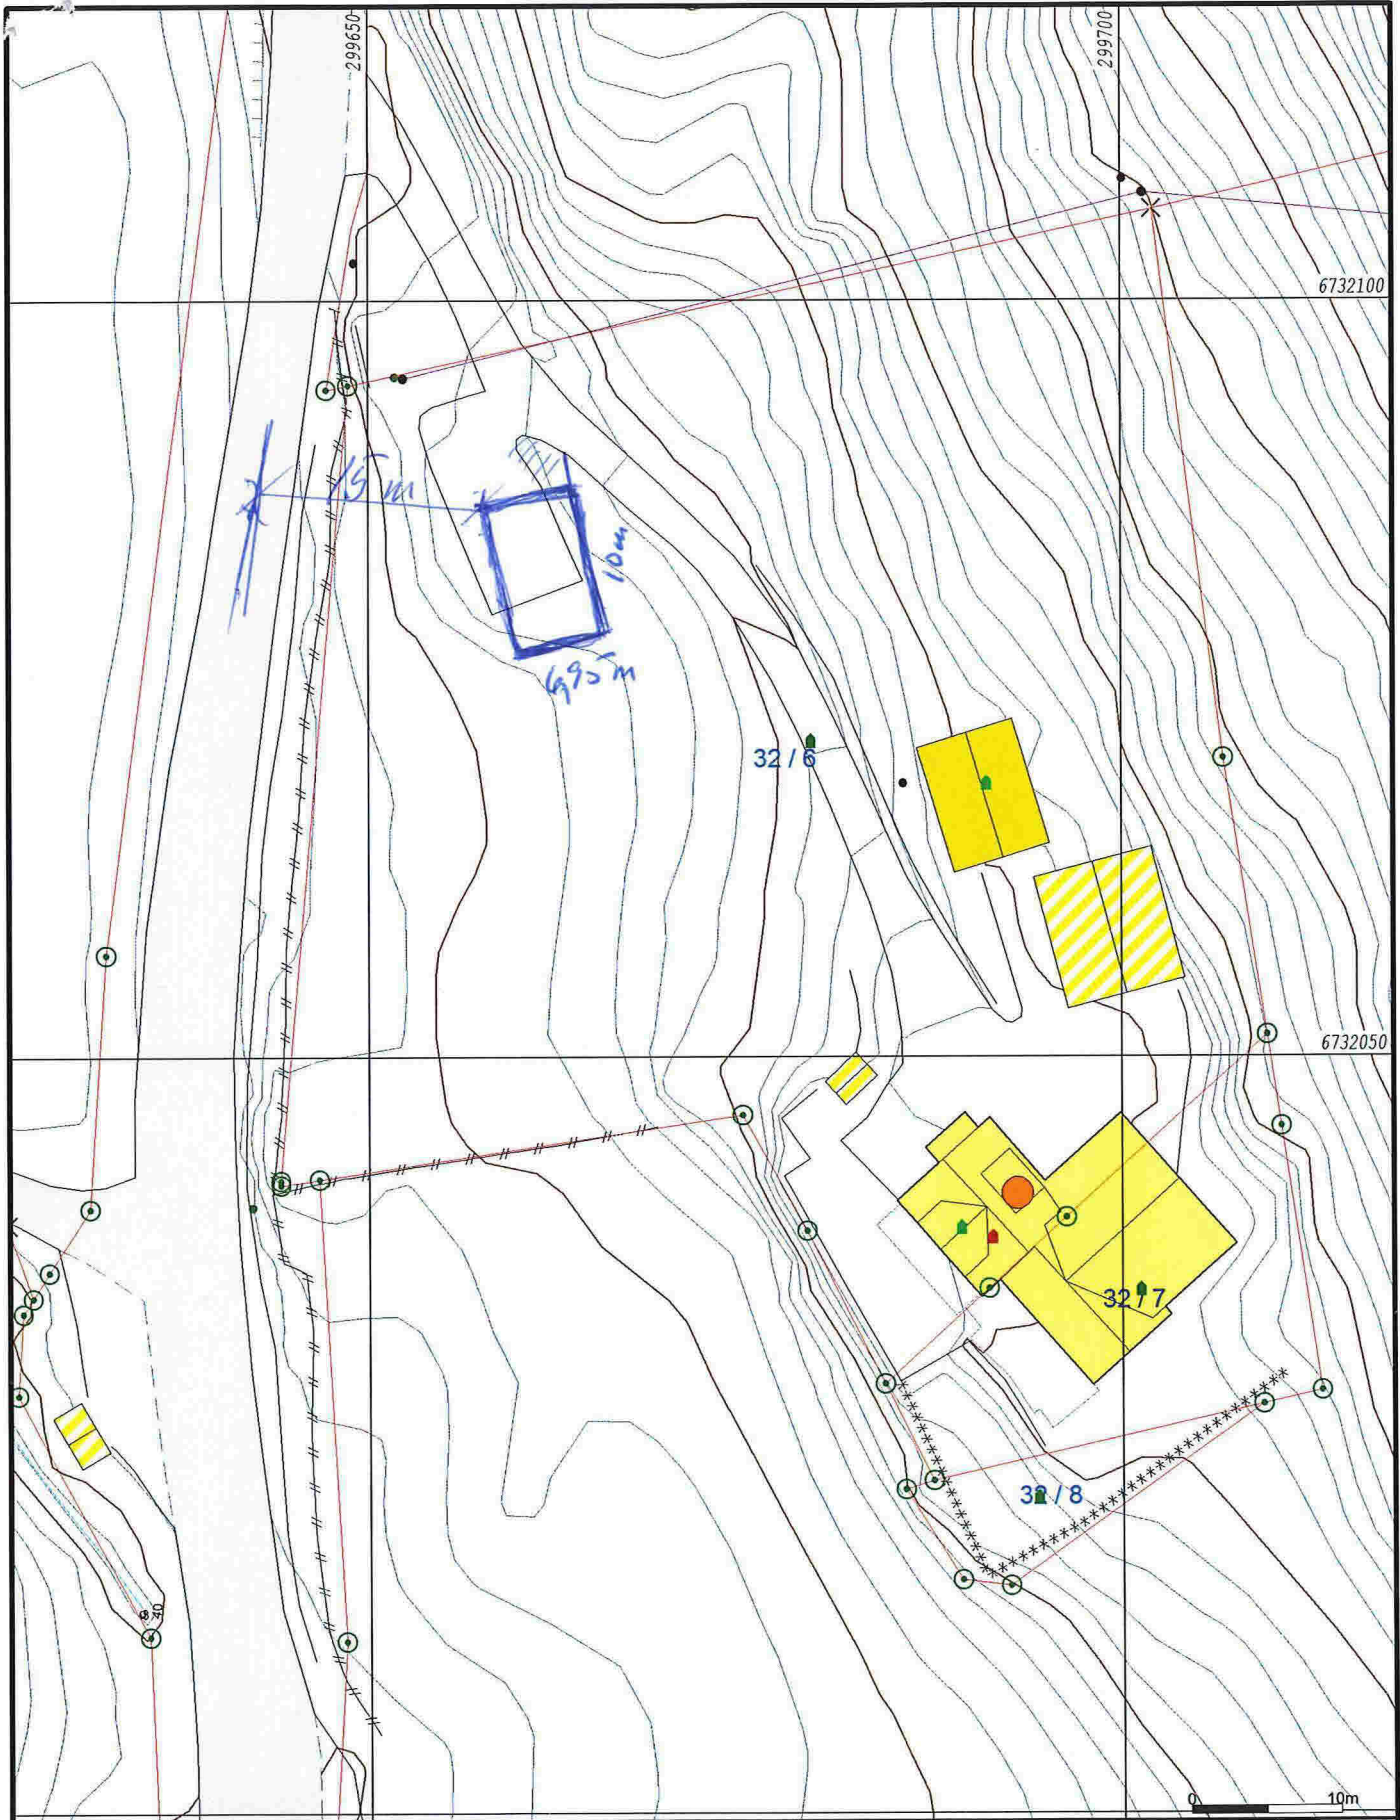

Fasade mot sør

Fasade mot vest

Fasade mot nord

Fasade mot øst

Dobbelgarasje	Mål: 1:100
Byggherre: Nina Kleiven	Dato 26/11-13
Fasader	Tegn. B.M.

Snitt

Dobbelgarasje	Mål: 1:50
Byggherre: Nina Kleiven	Dato 26/11-13
Plan, Snitt	Tegn. B.M.

D-1

Målte Grenser	Storre bustader
Registrerte Grenser	Hytte/feriehuis
Udefinert grenser	Garasje/uthus
Terrengmålte grense	Industri/lager
Konstruert grensepunkt	Andre bygg
Bolig	
Bustad m/leilighet	
Våningshus	

Beliggenhet og høyder må oppfattes som orienterende.

Lindås kommune
Geodata avdeling

Dato: 2014.01.09
Sign: lima

Situasjonskart

Målestokk
1:500