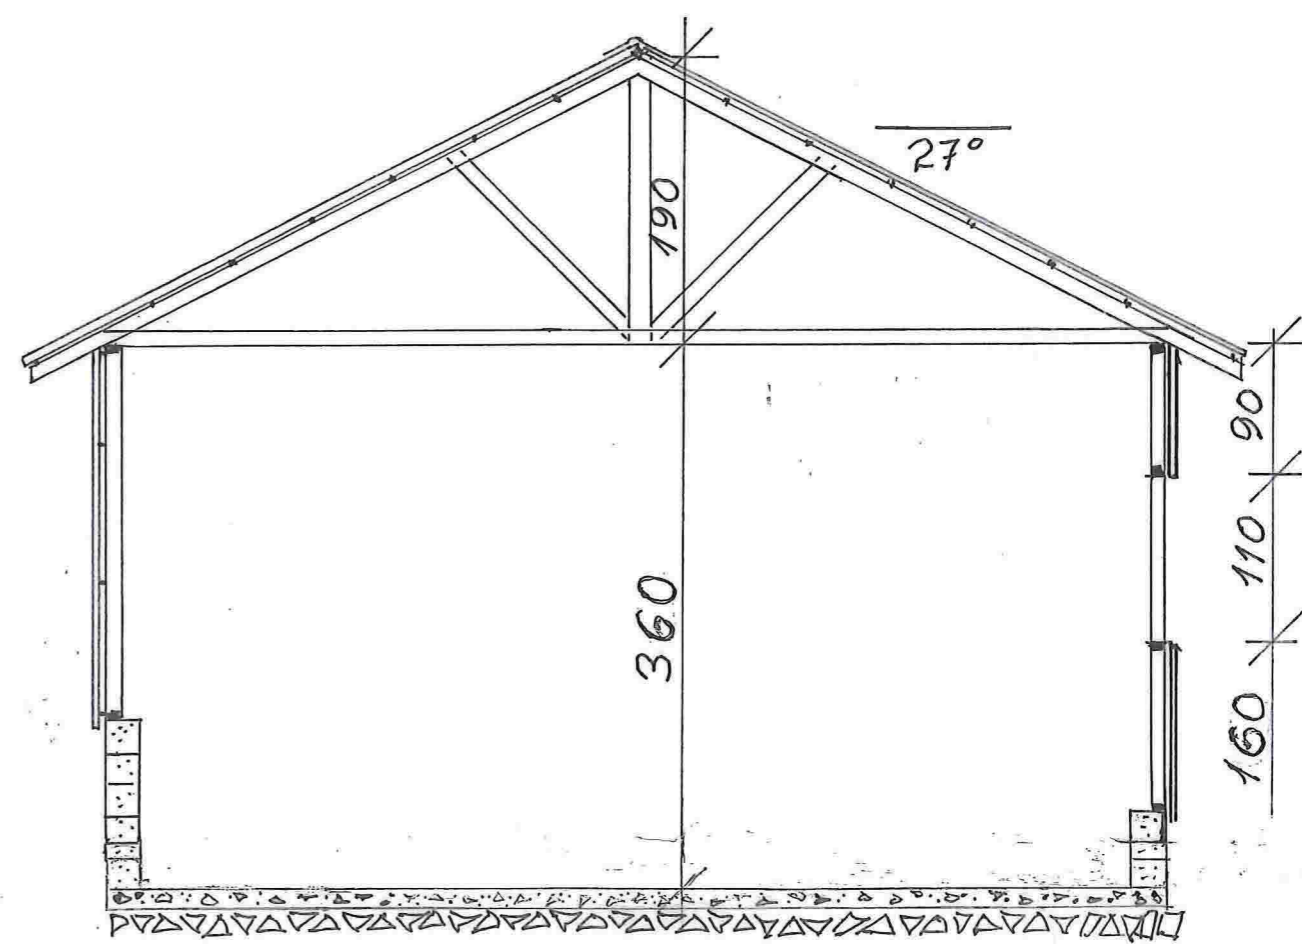

Fasade mot sør

Fasade mot vest

Fasade mot nord

Fasade mot øst

Dobbelgarasje	Mål: 1:100
Byggherre: Nina Kleiven	Dato 26/11-13
Fasader	Tegn. B.M.

Snitt

Dobbelgarasje	Mål: 1:50
Byggherre: Nina Kleiven	Dato 26/11-13
Plan, Snitt	Tegn. B.M.