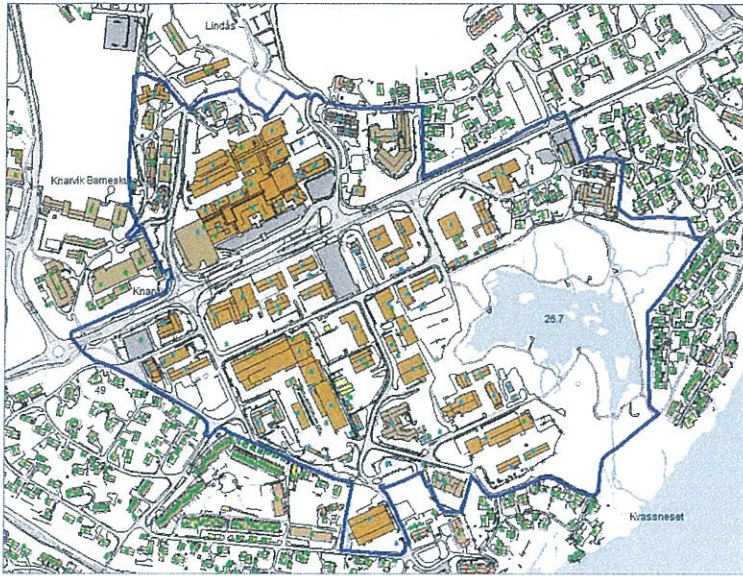

Vedlegg 1 plangrensa til områdeplan Knarvik sentrum