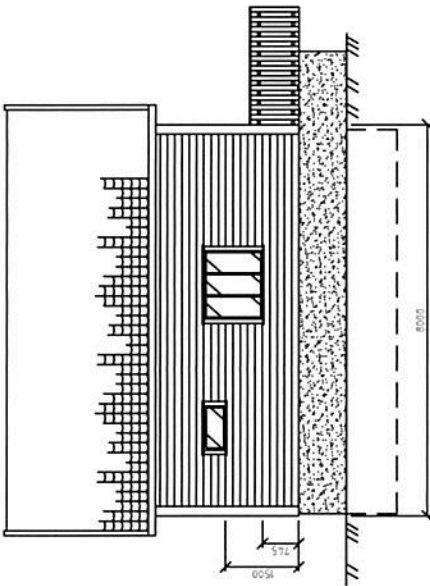

Fasade mot øst

Fasade mot nord

Fasade mot vest

Fasade mot sør

5Tegning

Trond Spjøllavik
Hegrensvæien 4
5042 Bergen

Godkjent	RK	25.05.2015	Tegning	-
Kontrollert	RK	25.05.2015	Siger	Prosjektnummer
Tegnet	PHV	25.05.2015	1/1	600101
				Tegningsnummer
				PHV

Fasade mot sør

Fasade mot vest

Plantegning 1 etasje
 Fasade mot nord

5Tegning		Trond Spjøllavik Hegrenesveien 4 5042 Bergen	
Godkjent	RK	Tegning	-
Kontrollert	RK	25.05.2015	25.05.2015
Tegnet	PHV	Sider	1/1
		Prosjektnummer	600101
		Tegningsnummer	-
		Arkiv	-