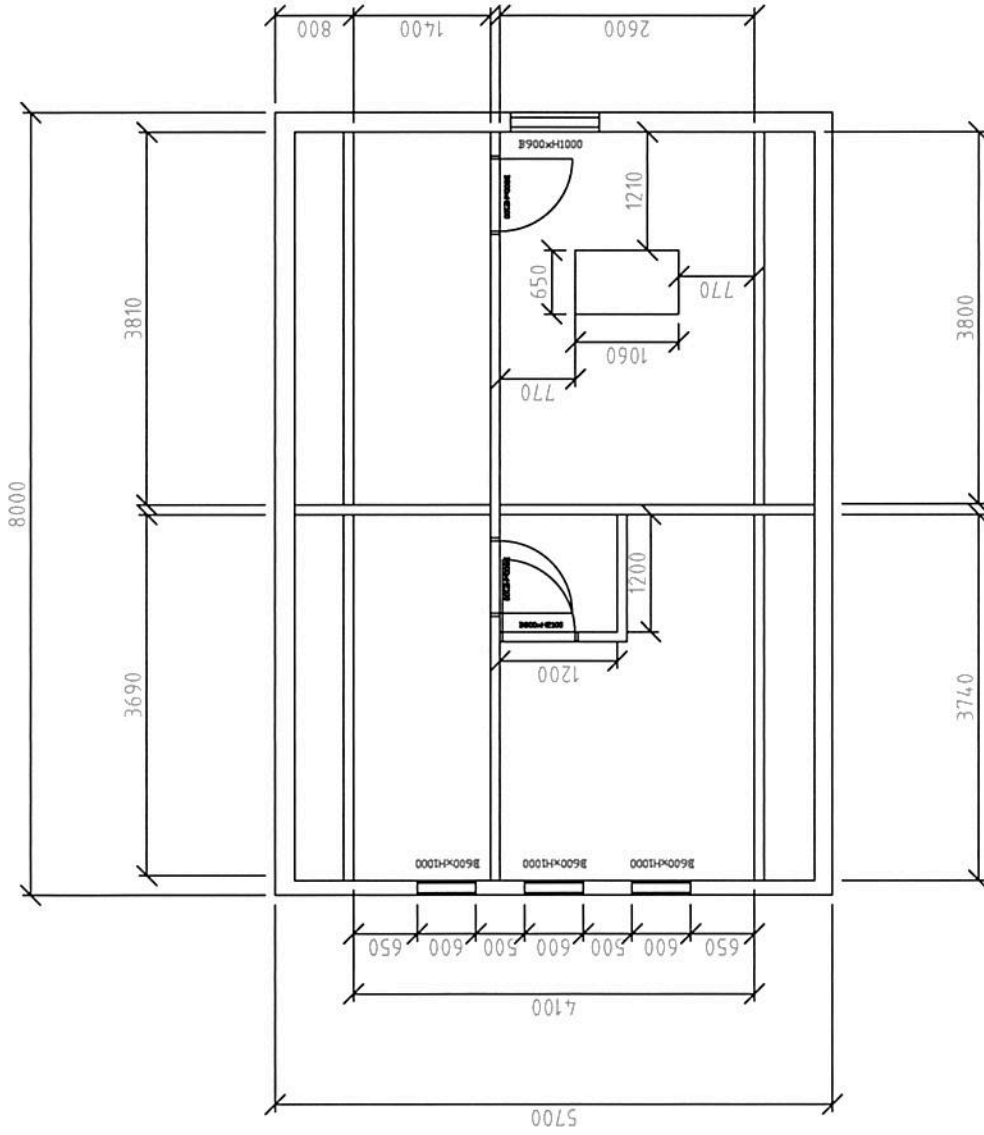

Fasade mot øst

Fasade mot nord

Fasade mot vest

Fasade mot sør

5Tegning

Trond Spjøllavik
Hegrensvæien 4
5042 Bergen

Godkjent	RK	25.05.2015	Tegning	-
Kontrollert	RK	25.05.2015	Siger	Prosjektnummer
Tegnet	PHV	25.05.2015	1/1	600101
				Tegningsnummer
				PHV

Fasade mot sør

Fasade mot vest

Plantegning 1 etasje
 Fasade mot nord

5Tegning		Trond Spjøllavik Hegrenesveien 4 5042 Bergen	
Godkjent	RK	Tegning	-
Kontrollert	RK	25.05.2015	25.05.2015
Tegnet	PHV	Sider	1/1
		Prosjektnummer	600101
		Tegningsnummer	-
		Arkiv	-

Fasade mot øst

Plantegning 2 etasje

5Tegning		Trend Spjålkavik Høgskoleveien 4 5042 Bergen	
Geddyent	RK	Tegning	-
Kontrollert	RK	Sider	1/1
Tegnet	PHV	Prosjektnummer	600101
		Tegningsnummer	-

Godkjent	25.05.2015
Kontrollert	25.05.2015
Tegnet	25.05.2015