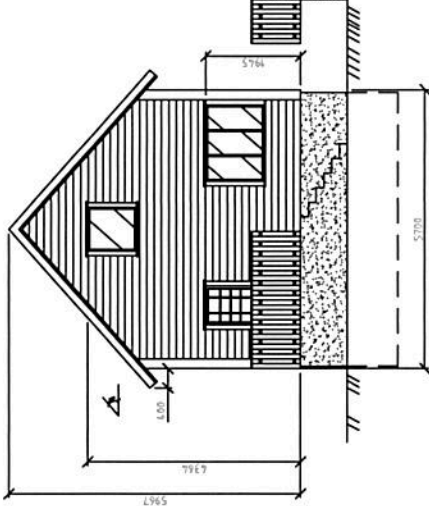

Fasade mot øst

Fasade mot nord

Fasade mot vest

Fasade mot sør

5Tegning

Trond Spjøllavik
Hegrensvæien 4
5042 Bergen

Godkjent	RK	25.05.2015	Tegning	-
Kontrollert	RK	25.05.2015	Siger	Prosjektnummer
Tegnet	PHV	25.05.2015	1/1	600101
				Tegningsnummer
				PHV

Fasade mot sør

Fasade mot vest

Plantegning 1 etasje
 Fasade mot nord

5Tegning		Trond Spjøllavik Hegrenesveien 4 5042 Bergen	
Godkjent	RK	Tegning	-
Kontrollert	RK	25.05.2015	25.05.2015
Tegnet	PHV	Sider	1/1
		Prosjektnummer	600101
		Tegningsnummer	-
		Arkiv	-