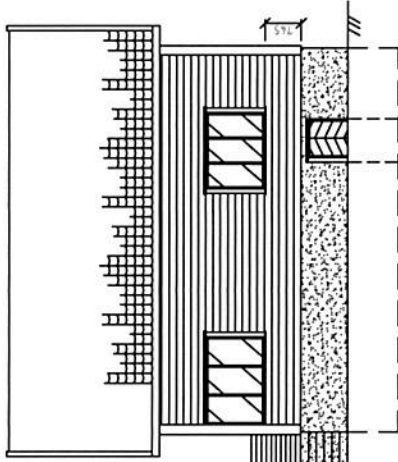

Fasade mot øst

Fasade mot nord

Fasade mot vest

Fasade mot sør

5Tegning

Trond Spjøllavik
Hegrensvæien 4
5042 Bergen

Godkjent	RK	25.05.2015	Tegning	-
Kontrollert	RK	25.05.2015	Siger	Prosjektnummer
Tegnet	PHV	25.05.2015	1/1	600101
				Tegningsnummer
				PHV

Fasade mot sør

Fasade mot vest

Plantegning 1 etasje
 Fasade mot nord

5Tegning		Trond Spjøllavik Hegrenesveien 4 5042 Bergen	
Godkjent	RK	Tegning	-
Kontrollert	RK	25.05.2015	25.05.2015
Tegnet	PHV	Sider	1/1
		Prosjektnummer	600101
		Tegningsnummer	-
		Arkiv	-

Fasade mot øst

Plantegning 2 etasje

5Tegning		Trend Spjålkavik Høgskoleveien 4 5042 Bergen	
Geddyent	RK	Tegning	-
Kontrollert	RK	Sider	1/1
Tegnet	PHV	Prosjektnummer	600101
		Tegningsnummer	-

Godkjent	25.05.2015
Kontrollert	25.05.2015
Tegnet	25.05.2015