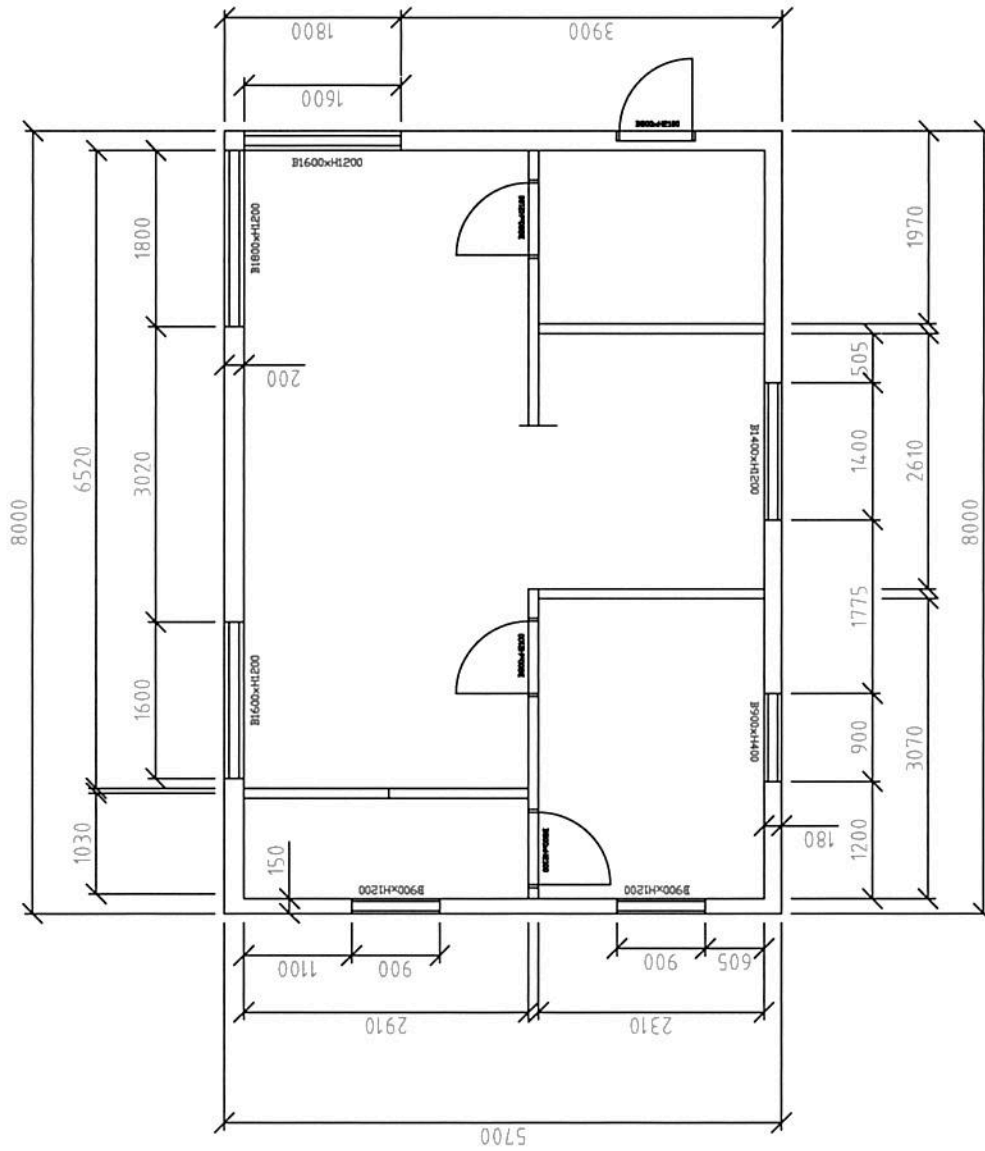

Fasade mot øst

Fasade mot nord

Fasade mot vest

Fasade mot sør

5Tegning

Trond Spjøllavik
Hegrensvæien 4
5042 Bergen

Godkjent	RK	25.05.2015	Tegning	-
Kontrollert	RK	25.05.2015	Siger	Prosjektnummer
Tegnet	PHV	25.05.2015	1/1	600101
				Tegningsnummer
				PHV

Fasade mot sør

Fasade mot vest

Plantegning 1 etasje
 Fasade mot nord

5Tegning		Trond Spjøllavik Hegrenesveien 4 5042 Bergen	
Godkjent	RK	Tegning	-
Kontrollert	RK	25.05.2015	25.05.2015
Tegnet	PHV	Sider	1/1
		Prosjektnummer	600101
		Tegningsnummer	-
		Arkiv	-