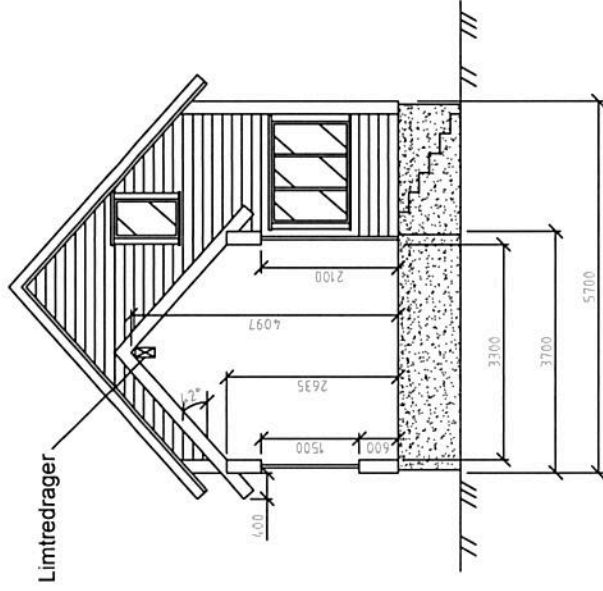

Snitt A-A

5Tegning

Trossd Spjaltak
Heggenesveien 4
5042 Bergen

Godkjent:	TS	25.05.2015	Tegning:	Snitt
Kontrollert:	TS	25.05.2015	Prosjekt/nummer:	600101
Tegnet:	PHV	25.05.2015	Side:	1/1
			Tegningsnummer:	07
			HL:	1/75