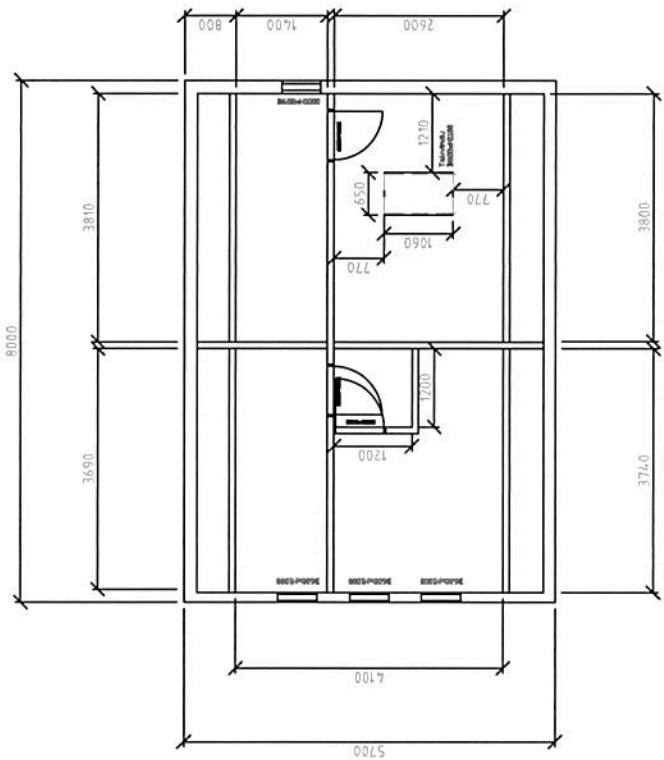

Fasade mot sør

Fasade mot øst

Fasade mot vest

Plantegning
1 etasje

Fasade mot nord

5Tegning

Trend Spjeltavik
Høganesveien 4
5042 Bergen

Geddyent	TS	25.05.2015	Tegning	Plantegning - 1 etasje, tilbygg
Kontrollert	TS	25.05.2015	Skjer	Prosjektnummer
Tegnet	PHV	25.05.2015	1/1	Tegningsnummer
				04.
				1/75

Plantegning 2 etasje

5Tegning

Trend Spjaltavik
Høyranesveien 4
5042 Bergen

Godkjent	TS	25.05.2015	Tegning	Plantegning- 2 etasje, tilbygg
Kontrollert	TS	25.05.2015	Sjef	Prosjekt nummer 6001011
Tegnet	PHV	25.05.2015	Sjef	Tegningsnummer 05
				Skala: 1/75

Snitt A-A

5Tegning

Trossd Spjaltak
Heggenesveien 4
5042 Bergen

Godkjent:	TS	25.05.2015	Tegning:	Snitt
Kontrollert:	TS	25.05.2015	Prosjekt/nummer:	600101
Tegnet:	PHV	25.05.2015	Side:	1/1
			Tegningsnummer:	07
			HL:	1/75