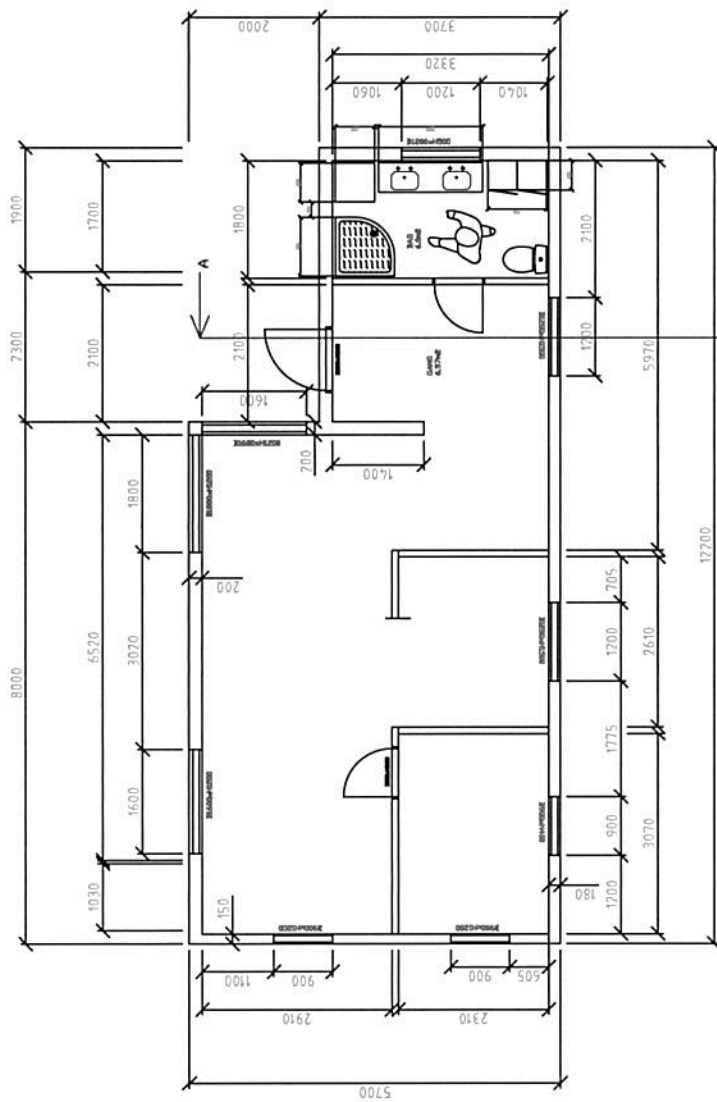

Fasade mot øst

Fasade mot nord

Fasade mot vest

Fasade mot sør

5Tegning		Trend Spjølshvik Høgensveien 4 5042 Bergen	
Geddejent	TS	25.05.2015	Tegning
Kontrollert	TS	25.05.2015	Fasader, tilbygg
Tegnet	PHV	25.05.2015	Sider
		1/1	Prosjektnummer
		06	Tegningsnummer
			MÅL
			1:100

Fasade mot sør

Fasade mot øst

Fasade mot vest

Plantegning
1 etasje

Fasade mot nord

5Tegning

Trend Spjeltavik
Høganesveien 4
5042 Bergen

Geddyent	TS	25.05.2015	Tegning	Plantegning - 1 etasje, tilbygg
Kontrollert	TS	25.05.2015	Skjer	Prosjektnummer
Tegnet	PHV	25.05.2015	1/1	Tegningsnummer
				04.
				1/75

Plantegning 2 etasje

5Tegning

Trend Spjaltavik
Høyranesveien 4
5042 Bergen

Godkjent	TS	25.05.2015	Tegning	Plantegning- 2 etasje, tilbygg
Kontrollert	TS	25.05.2015	Sjef	Prosjekt nummer 6001011
Tegnet	PHV	25.05.2015	Sjef	Tegningsnummer 05
				Skala: 1/75