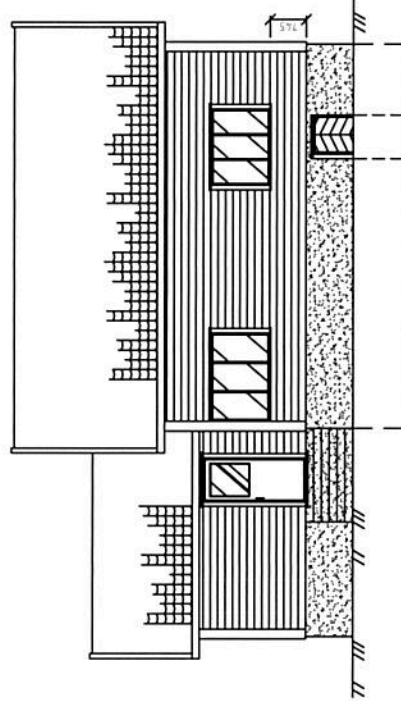

Fasade mot øst

Fasade mot nord

Fasade mot vest

Fasade mot sør

5Tegning		Trend Spjølshvik Høgensveien 4 5042 Bergen	
Geddejent	TS	25.05.2015	Tegning
Kontrollert	TS	25.05.2015	Fasader, tilbygg
Tegnet	PHV	25.05.2015	Sider
		1/1	Prosjektnummer
		06	Tegningsnummer
			MÅL
			1:100

Fasade mot sør

Fasade mot øst

Fasade mot vest

Plantegning
1 etasje

Fasade mot nord

5Tegning

Trend Spjeltavik
Høganesveien 4
5042 Bergen

Geddyent	TS	25.05.2015	Tegning	Plantegning - 1 etasje, tilbygg
Kontrollert	TS	25.05.2015	Skjer	Prosjektnummer
Tegnet	PHV	25.05.2015	1/1	Tegningsnummer
				04.
				1/75