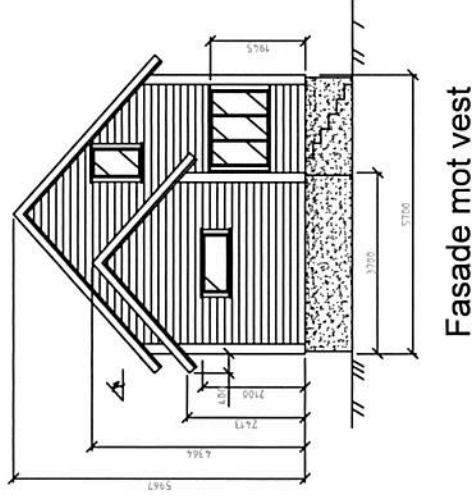

Fasade mot øst

Fasade mot nord

Fasade mot vest

Fasade mot sør

5Tegning		Trend Spjølshvik Høgensveien 4 5042 Bergen	
Geddejent	TS	25.05.2015	Tegning
Kontrollert	TS	25.05.2015	Fasader, tilbygg
Tegnet	PHV	25.05.2015	Sider
		1/1	Prosjektnummer
		06	Tegningsnummer
			MÅL
			1:100

Fasade mot sør

Fasade mot øst

Fasade mot vest

Plantegning
1 etasje

Fasade mot nord

5Tegning

Trend Spjeltavik
Høganesveien 4
5042 Bergen

Geddyent	TS	25.05.2015	Tegning	Plantegning - 1 etasje, tilbygg
Kontrollert	TS	25.05.2015	Skjer	Prosjektnummer
Tegnet	PHV	25.05.2015	1/1	Tegningsnummer
				04.
				1/75