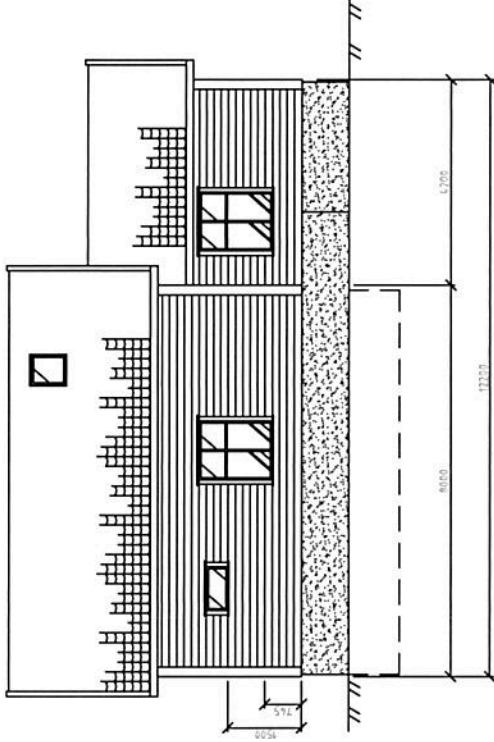

Fasade mot øst

Fasade mot nord

Fasade mot vest

Fasade mot sør

5Tegning		Trend Spjølshvik Høgensveien 4 5042 Bergen	
Geddejent	TS	25.05.2015	Tegning
Kontrollert	TS	25.05.2015	Fasader, tilbygg
Tegnet	PHV	25.05.2015	Sider
		1/1	Prosjektnummer
		06	Tegningsnummer
			MÅL
			1:100

Fasade mot sør

Fasade mot øst

Fasade mot vest

Plantegning
1 etasje

Fasade mot nord

5Tegning

Trend Spjeltavik
Høganesveien 4
5042 Bergen

Geddyent	TS	25.05.2015	Tegning	Plantegning - 1 etasje, tilbygg
Kontrollert	TS	25.05.2015	Skjer	Prosjektnummer
Tegnet	PHV	25.05.2015	1/1	Tegningsnummer
				04.
				1/75

Plantegning 2 etasje

5Tegning

Trend Spjaltavik
Høyranesveien 4
5042 Bergen

Godkjent	TS	25.05.2015	Tegning	Plantegning- 2 etasje, tilbygg
Kontrollert	TS	25.05.2015	Sjef	Prosjekt nummer 6001011
Tegnet	PHV	25.05.2015	Sjef	Tegningsnummer 05
				Skala: 1/75