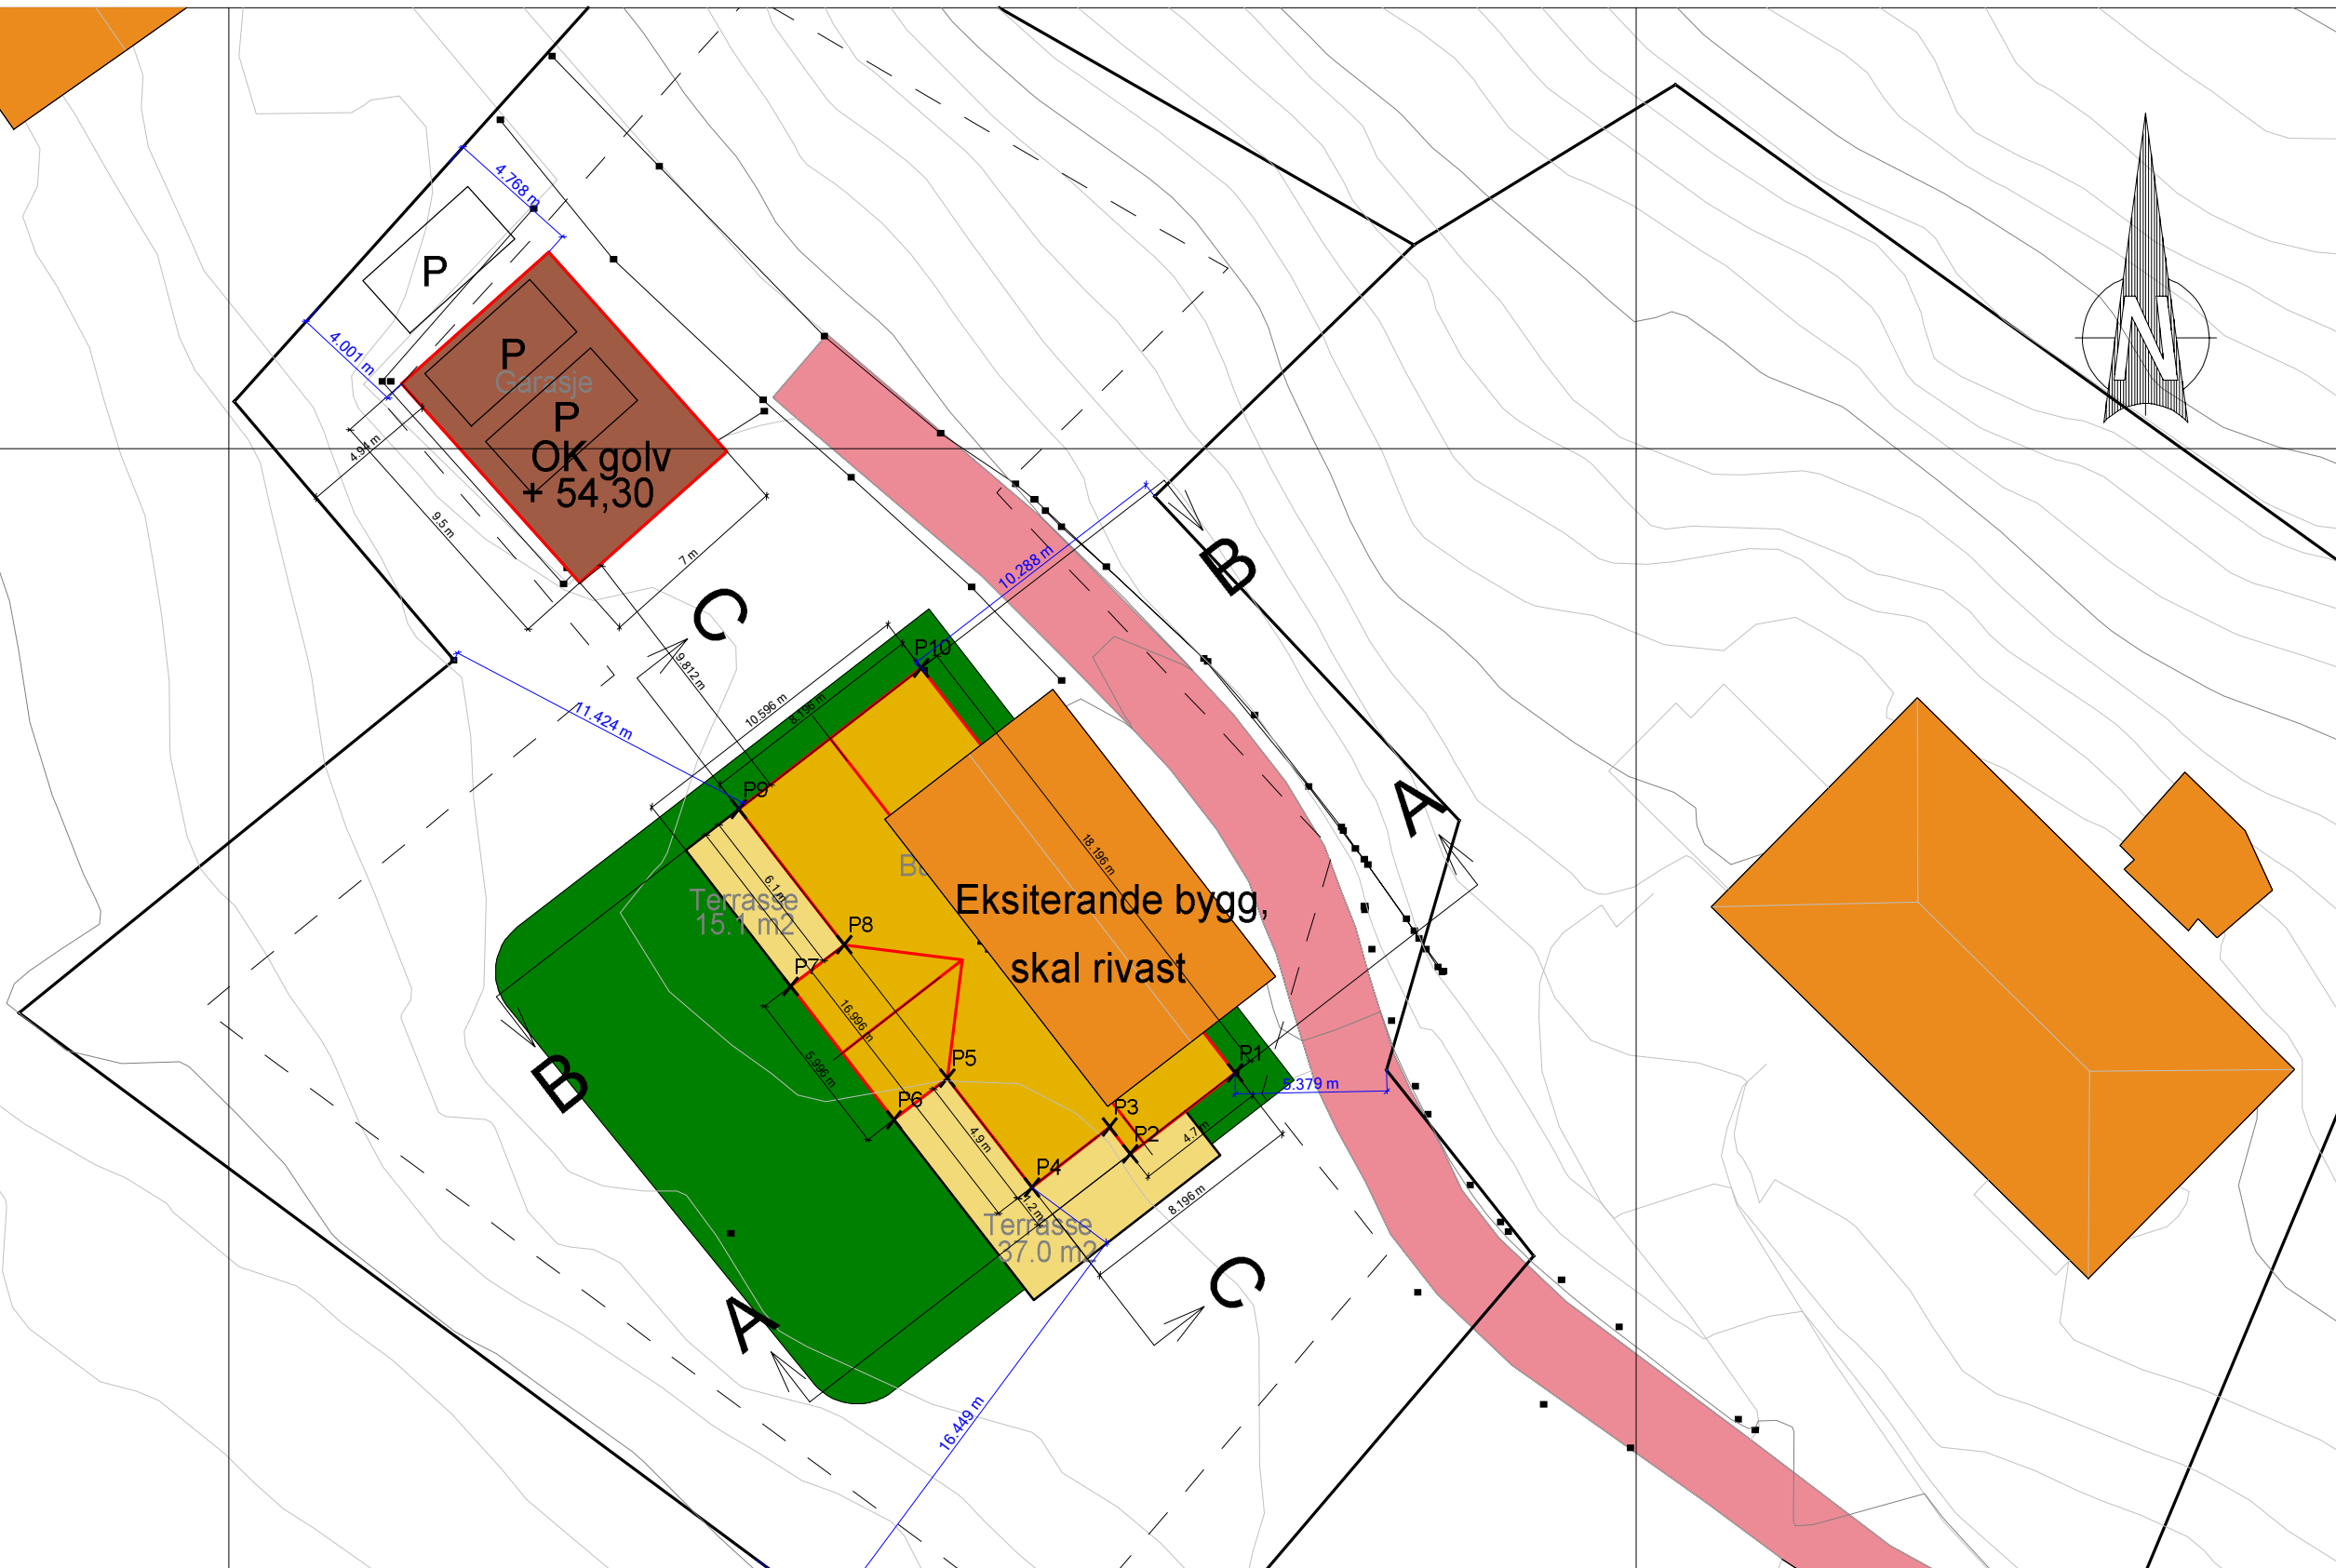

6739600

290400

29045

Mesterhus Kolås & Sønn Byggevarehandel AS				SH OPPMÅLING	
Dato 22.06.2015	Konstr. Ægnet	Godkjent	Målestokk 1 : 250	Epost: sigmund@sh-oppmaling.no Tlf 472 99 092	
Situasjons ny bustad Lindås Situasjonsplan Ole Daniel Fjellanger Gnr 108, bnr 610				Erstatning for:	Erstatet av: 902
Henvisning:		Beregning:		Lindås kommune	