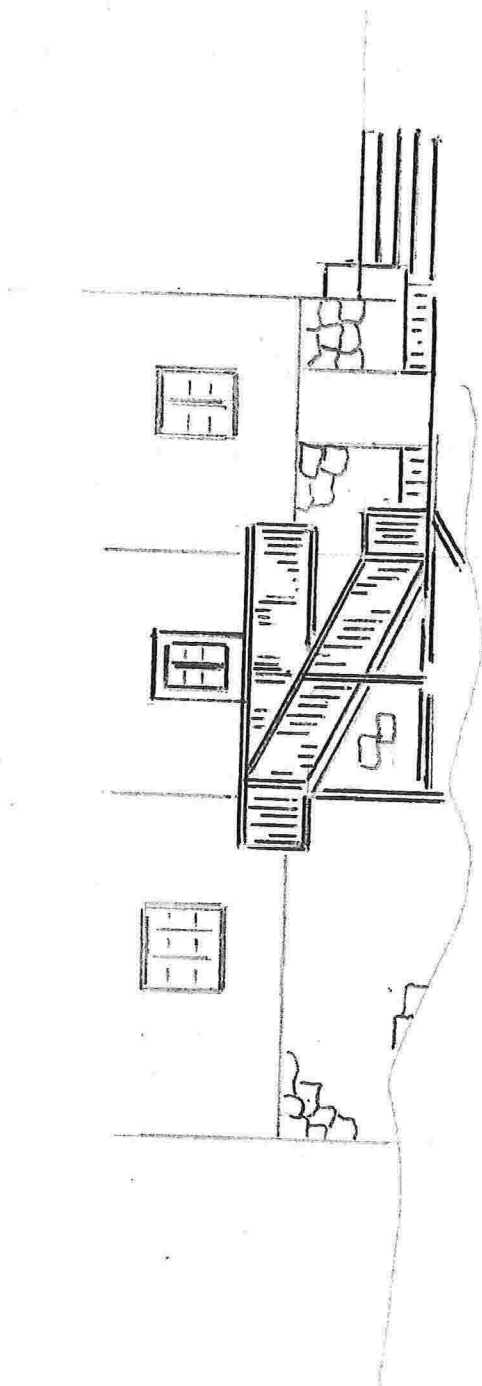

TEGNING NR 1
SKAUVEGEN 499

FASADE MOT NORD, MÅLESTOKK 1:50
SKAUGE 20.7.2015 EGIL MARTIN Ø

TEGNING NR. 2
SKAUGEEN 499

VEI PLAN

FASADE MOT VEST

MÅLE STOKK 1:100

SKAUGE 20.7.2015

ERIK MARTON 

TEGNING NR 3
SKAUVEGEN 499

FASADE MOT ØST

SKAUGE 20.7.2015

Elin MANTOU *EM*

TEGNING NR. 4
SKAUGEEN 499

SENTER LINJE 399 SKAUGEEN

5.2

1.8

2.4

5.1

4.1

PLAN AV SKAUGEEN 499

MÅLESTOKK 1:100, MÅL I METER

SKAUGE 20.7.2015

ERIC MARTON O/S

TEGNING NR 5
SKAUVEGEN 499

- A: SE TEGNING NR 1 06 2 04 4
- B: - " - NR 1 04 3 06 4
- C: KATTEPLASS
- D: GÅRDSTUEN
- E: PARKERING
- F: HEKK, BEPLANTNING