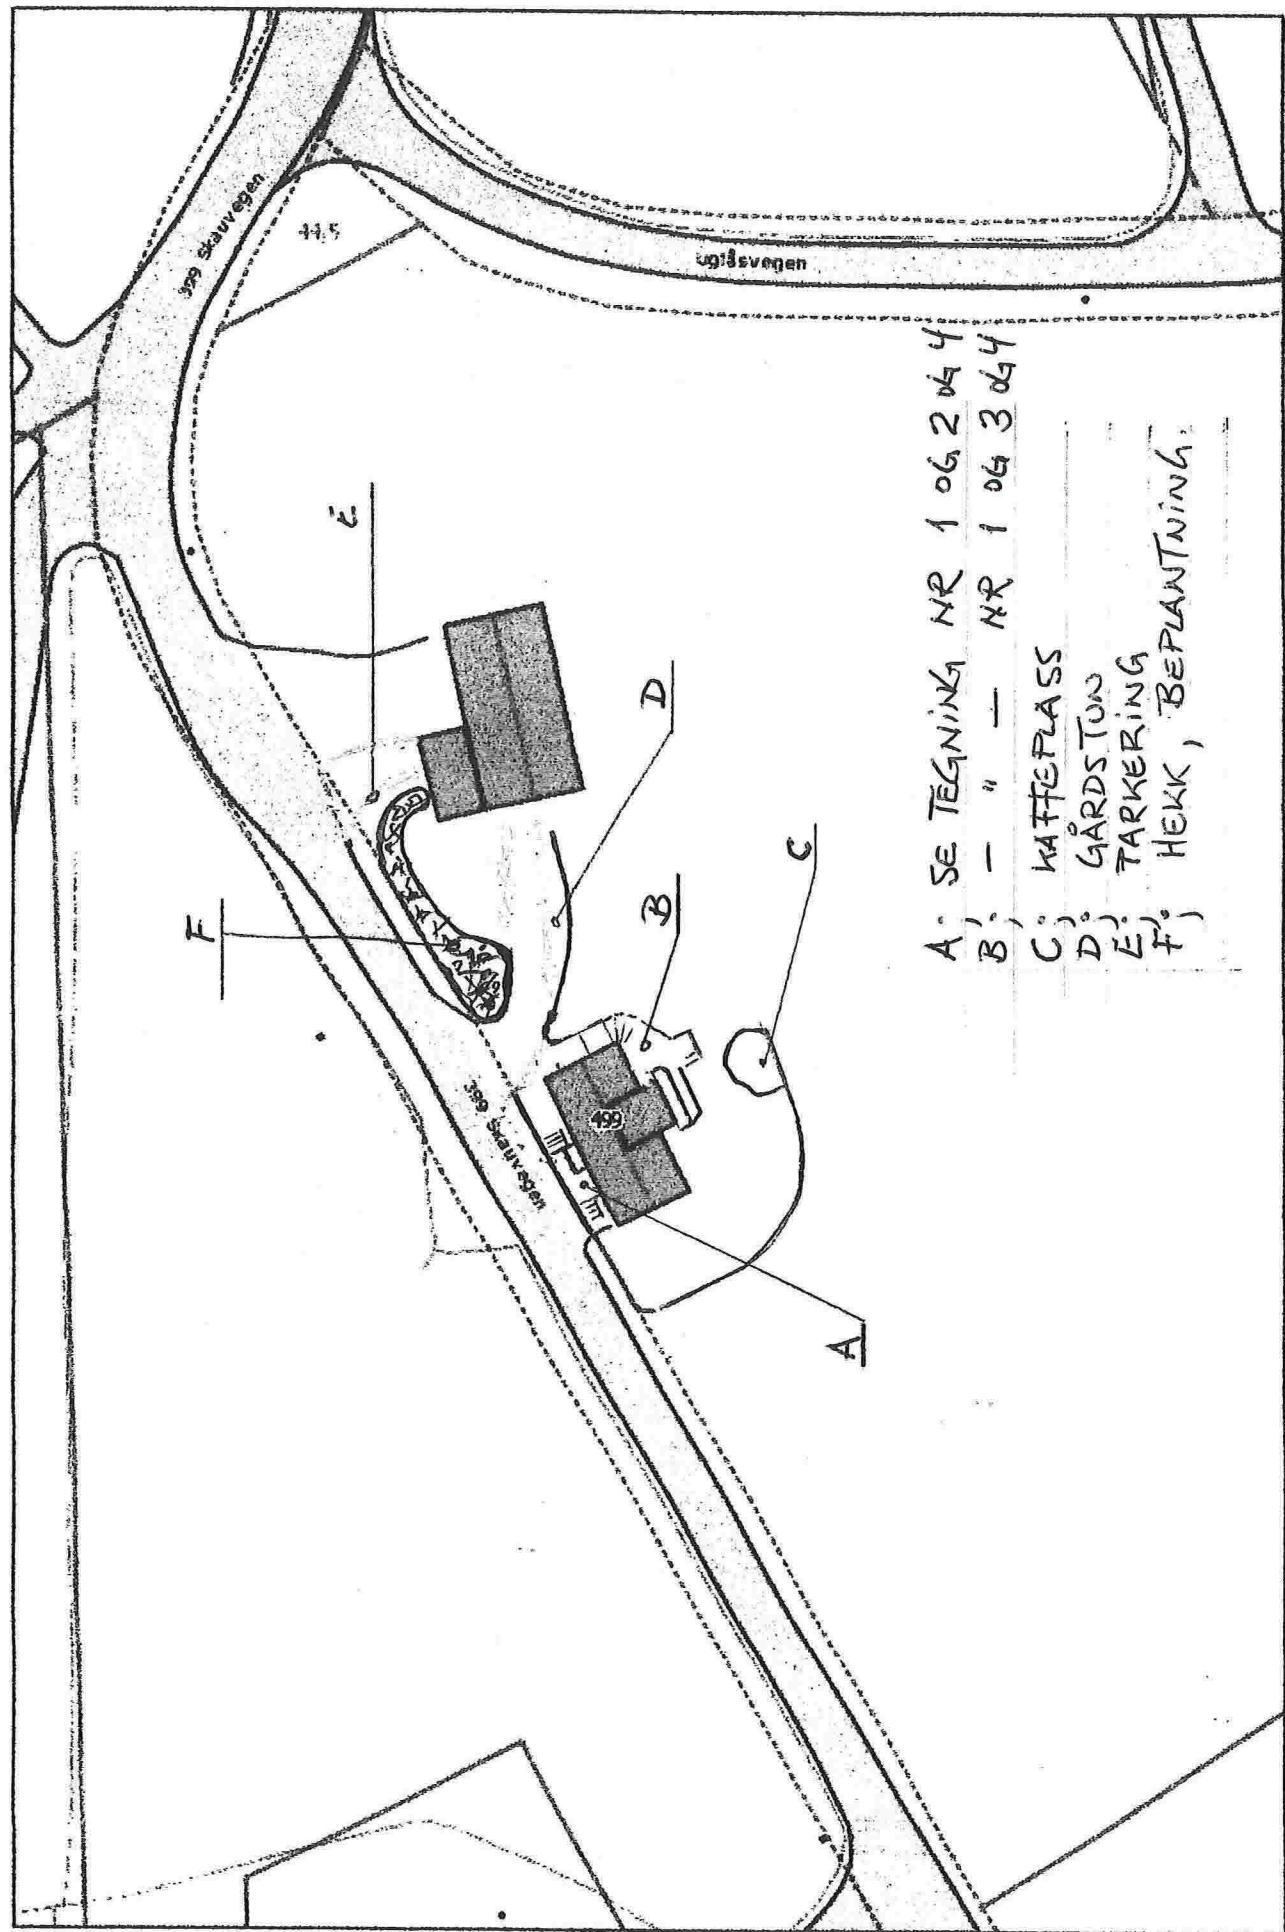

TEGNING NR 1
SKAUVEGEN 499

FASADE MOT NORD, MÅLESTOKK 1:50
SKAUGE 20.7.2015 EGIL MARTIN Ø

TEGNING NR. 2
SKAUGEEN 499

VEI PLAN

FASADE MOT VEST

MÅLE STOKK 1:100

SKAUGE 20.7.2015

ERIK MARTON 

TEGNING NR 3
SKAUVEGEN 499

FASADE MOT ØST

SKAUGE 20.7.2015

Elin MANTOU *EM*

TEGNING NR. 4
SKAUGEEN 499

SENTER LINJE 399 SKAUGEEN

5.2

1.8

2.4

5.1

4.1

PLAN AV SKAUGEEN 499

MÅLESTOKK 1:100, MÅL I METER

SKAUGE 20.7.2015

ERIC MARTON O/S

TEGNING NR 5
SKAUVEGEN 499

- A: SE TEGNING NR 1 06 2 04 4
- B: - " - NR 1 04 3 06 4
- C: KATTEPLASS
- D: GÅRDSTUEN
- E: PARKERING
- F: HEKK, BEPLANTNING