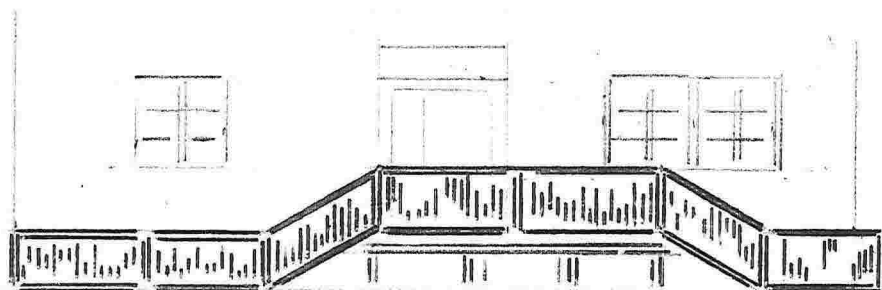

TEGNING NR 1
SKAUVEGEN 499

FASADE MOT NORD, MÅLESTOKK 1:50
SKAUGE 20.7.2015 EGIL MARTIN Ø

TEGNING NR. 2
SKAUGEEN 499

VEI PLAN

FASADE MOT VEST

MÅLE STOKK 1:100

SKAUGE 20.7.2015

ERIK MARTON 