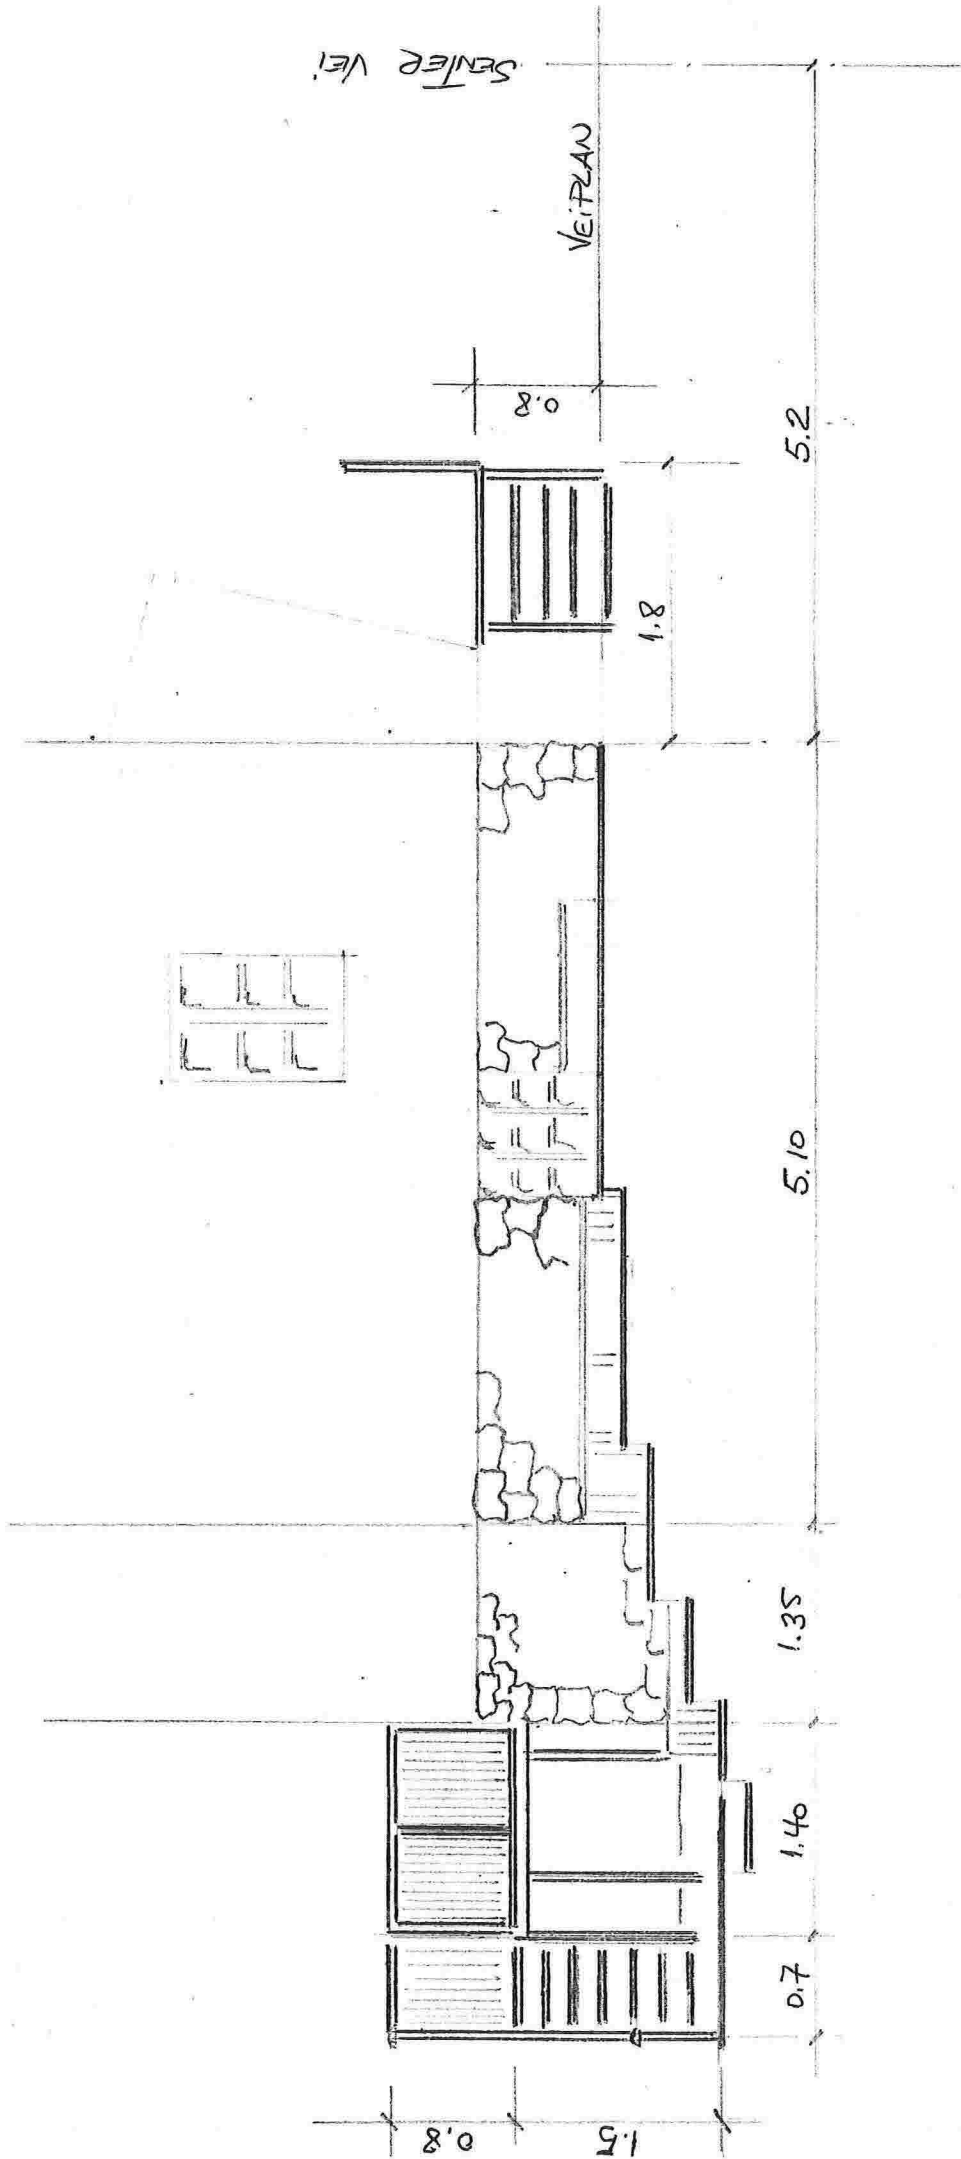

TEGNING NR 1
SKAUVEGEN 499

FASADE MOT NORD, MÅLESTOKK 1:50
SKAUGE 20.7.2015 EGIL MARTIN Ø

TEGNING NR. 2
SKAUGEEN 499

VEI PLAN

FASADE MOT VEST

MÅLE STOKK 1:100

SKAUGE 20.7.2015

ERIK MARTON 

TEGNING NR 3
SKAUVEGEN 499

FASADE MOT ØST

SKAUGE 20.7.2015

Elin MANTOU *EM*

TEGNING NR. 4
SKAUGEEN 499

SENTER LINJE 399 SKAUGEEN

5.2

1.8

2.4

5.1

4.1

PLAN AV SKAUGEEN 499

MÅLESTOKK 1:100, MÅL I METER

SKAUGE 20.7.2015

ERIC MARTON O/S

TEGNING NR 5
SKAUVEGEN 499

- A: SE TEGNING NR 1 06 2 04 4
- B: - " - NR 1 04 3 06 4
- C: KATTEPLASS
- D: GÅRDSTUEN
- E: PARKERING
- F: HEKK, BEPLANTNING