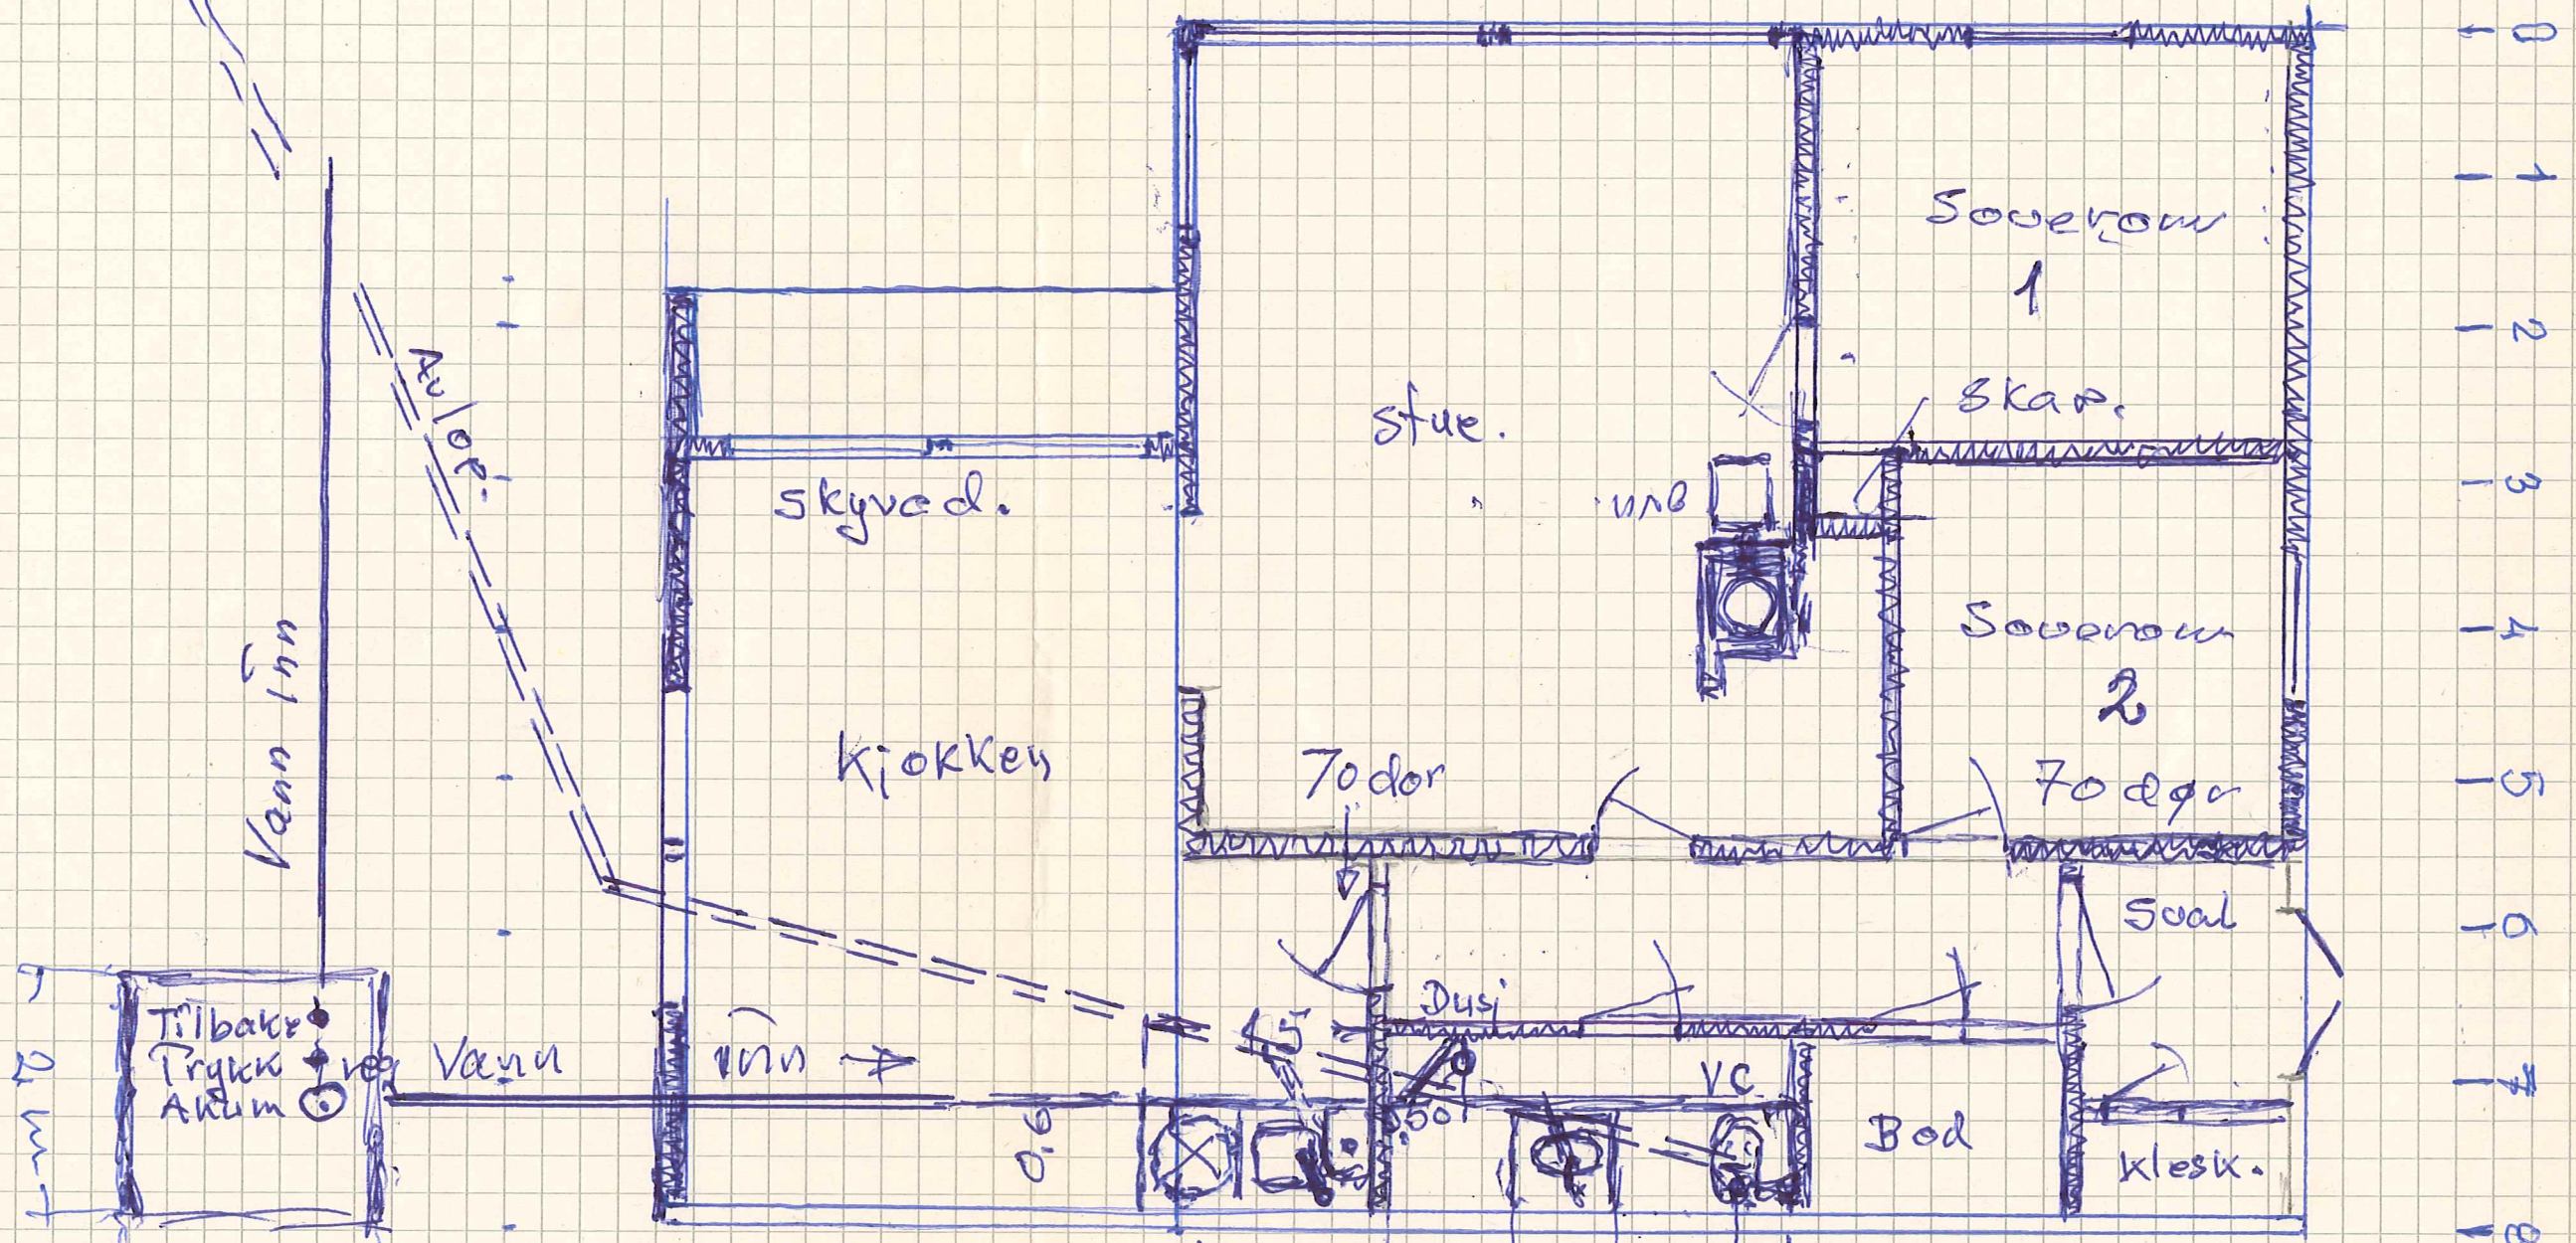

Septik

Tilbake
Trykkn
Akum

2,8 m

Vann tv.
Bereder
vasker
kom
utsvask

Vasker.
Bad.
med
dusj.