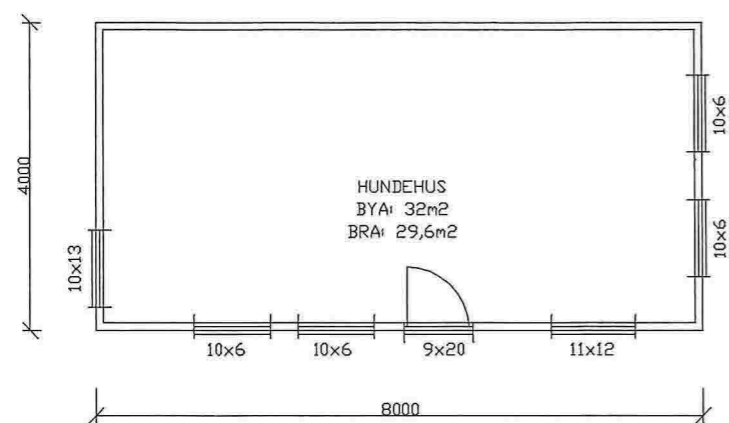

FASADE NORD

FASADE AUST

FASADE SØR

FASADE VEST

PLAN

HUNDEHUS
BYA: 32m²
BRA: 29,6m²

SNITT

Tiltakshaver:			
STEIN DALLAND			
Tegning:			
Plan, snitt og fasade - Hundehus			
Dato:	Konstr./Tegnet:	Målestokk:	Tegn nr:
07.04.2014	ET	1:100	101
Rev:	Gnr/B.nr:	Kommune:	
	233/134	Lindås	
Kåls & Sønn byggevarehandel AS			
Sauvågen 83, 5915 Hjelmås			
Tlf 56353370, Faks 56353481			