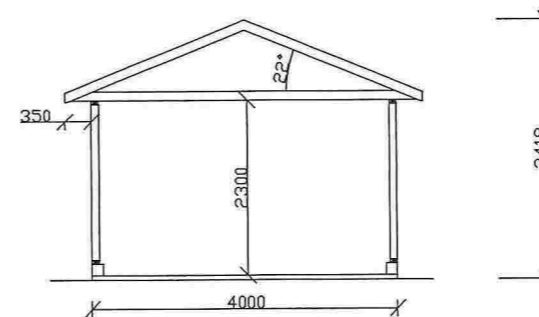

FASADE NORD

FASADE AUST

FASADE SØR

FASADE VEST

PLAN

HUNDEHUS
BYA: 32m²
BRA: 29,6m²

SNITT

Tiltakshaver:			
STEIN DALLAND			
Tegning:			
Plan, snitt og fasade - Hundehus			
Dato:	Konstr./Tegnet:	Målestokk:	Tegn nr:
07.04.2014	ET	1:100	101
Rev:	Gnr/B.nr:	Kommune:	
	233/134	Lindås	
Kåls & Sønn byggevarehandel AS			
Sauvågen 83, 5915 Hjelmås			
Tlf 56353370, Faks 56353481			