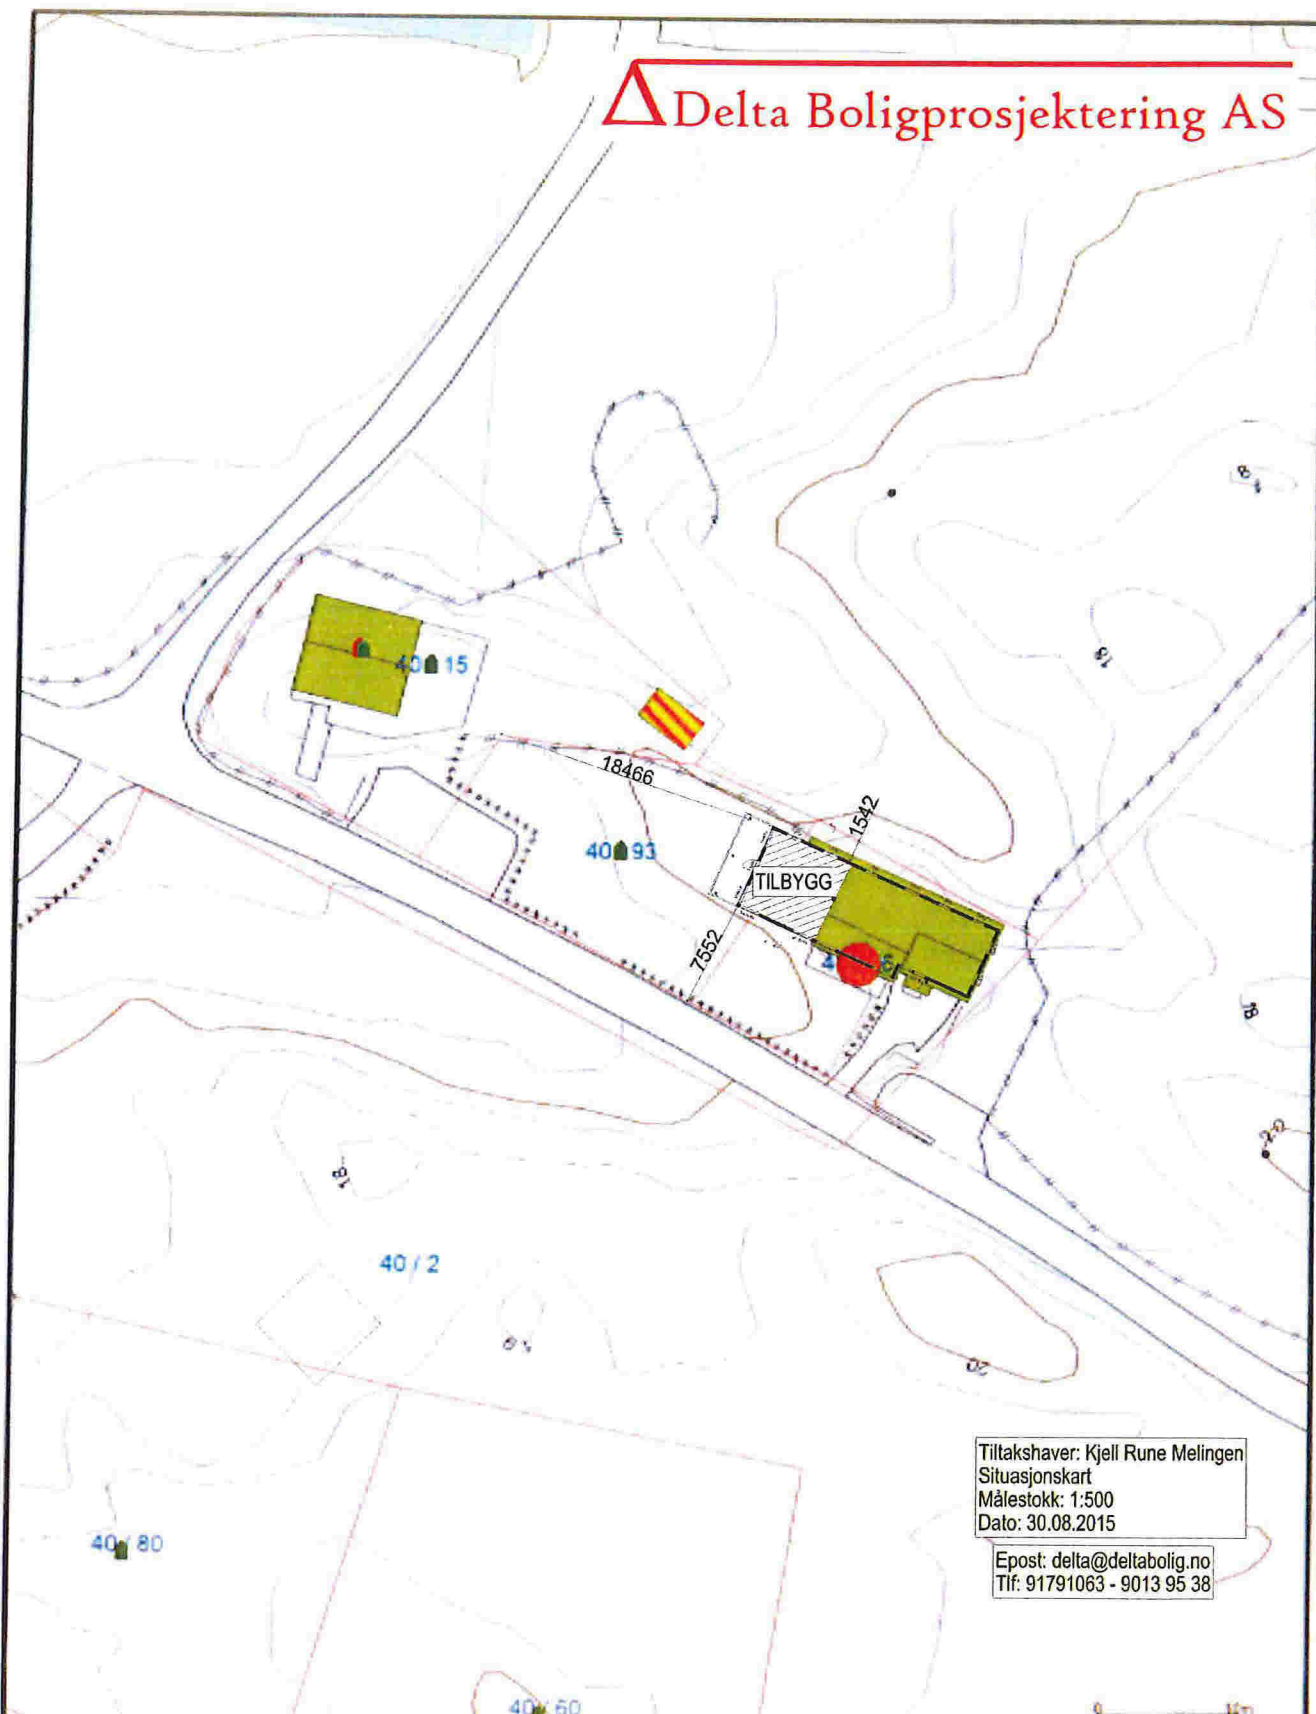

Δ Delta Boligprosjektering AS

Tiltakshaver: Kjell Rune Melingen
 Situasjonsskart
 Målestokk: 1:500
 Dato: 30.08.2015

Epost: delta@deltabolig.no
 Tlf: 91791063 - 9013 95 38

- Skille grenser
- Representerte Grenser
- Utlevert grenser
- Forbeholdt til prosjekt
- Eksisterende prosjekter
- Belysning
- Bæltet/allekådet
- Vannprøve

- Store huskiler
- Rørnettledninger
- Gasseledninger
- Vannledninger
- Andre bygg

Lindås kommune
 Geodata avdeling

Juni 2015, 11.21
 Sign. J. R. T.

Skala
 1:500

Beliggighet og høyder må oppfattes som orienterende.