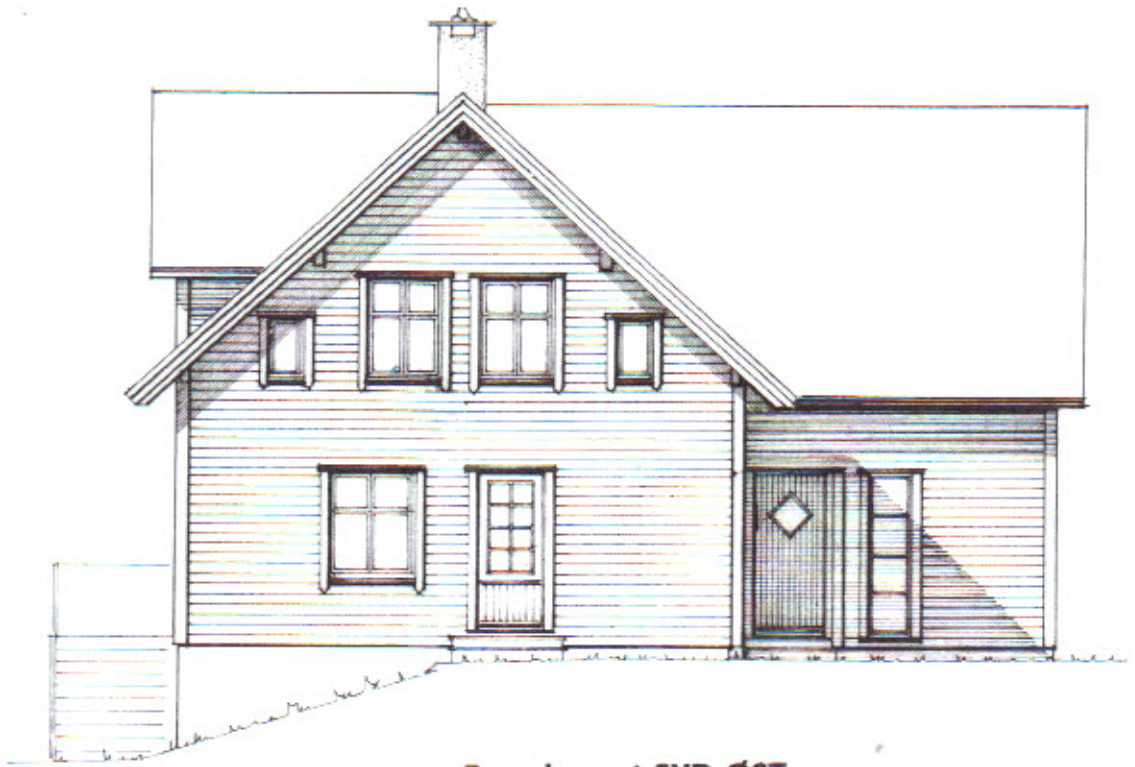

KWP
02.05.15

FORSLAG

Nær, plan av 1. eta. i Mål = 1 : 50

G.nr. 176, Bnr. 3 i Lindås kommune

Oppmål: 30.04.2015, Arkitekt Knut Wille Jacobsen

1

Forslag

SNITT : A - A , i MÅL = 1:50

Prosj. ombygging av bustaden på Gnr. 176, Bnr. 3 i Lindås kommune
 Endret plan av 2. etasje i Mål = 1 : 50
 Seim,

Fasade mot NORD-VEST

Fasade mot SYD-VEST

Prosj. ombygging av bustaden på Gnr. 176 , Bnr. 3 i Lindås kommune
Fasader i Mål = 1:100