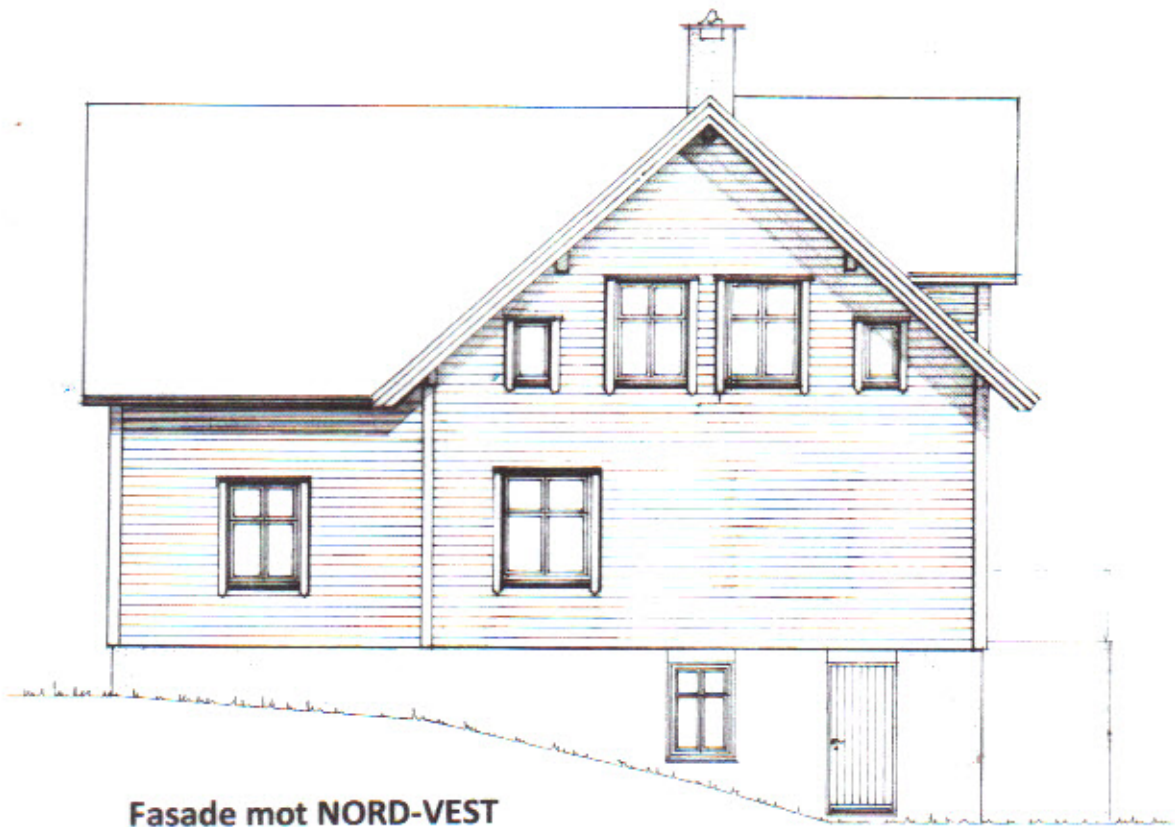

KWP
02.05.15

FORSLAG

Nær, plan av 1. eta. i Mål = 1 : 50

G.nr. 176, Bnr. 3 i Lindås kommune

Oppmål: 30.04.2015, Arkitekt Knut Wille Jacobsen

1

Forslag

SNITT : A - A , i MÅL = 1:50

Prosj. ombygging av bustaden på Gnr. 176, Bnr. 3 i Lindås kommune
 Endret plan av 2. etasje i Mål = 1 : 50
 Seim,

Fasade mot NORD-VEST

Fasade mot SYD-VEST

Prosj. ombygging av bustaden på Gnr. 176 , Bnr. 3 i Lindås kommune
Fasader i Mål = 1:100