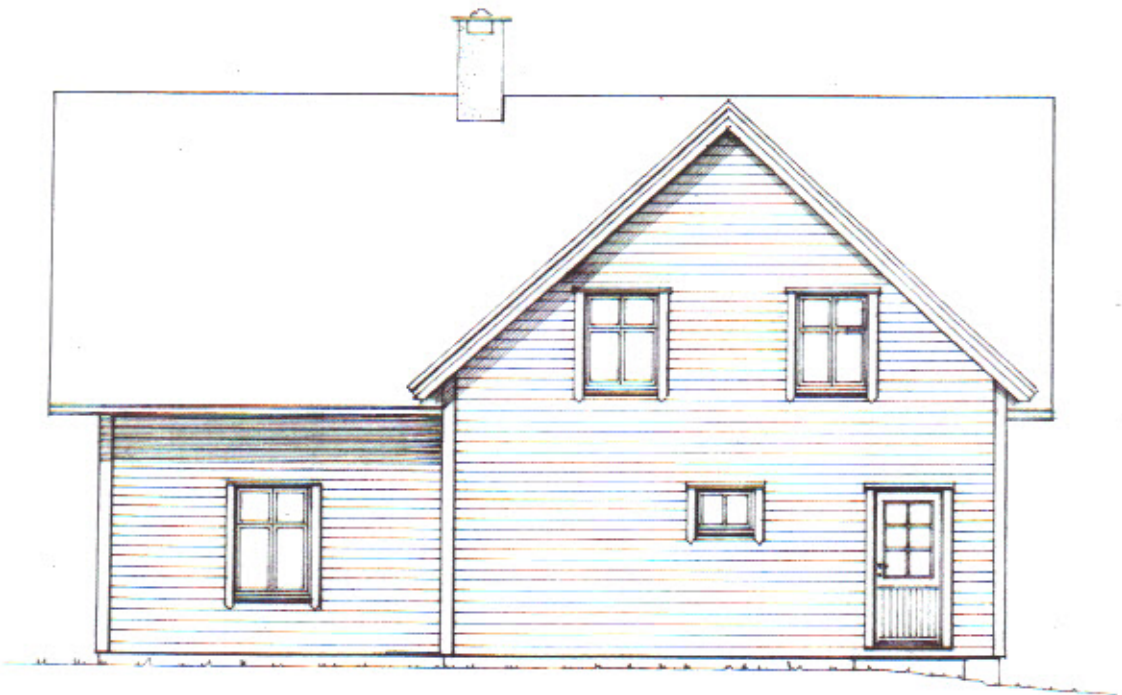

Fasade mot NORD-ØST