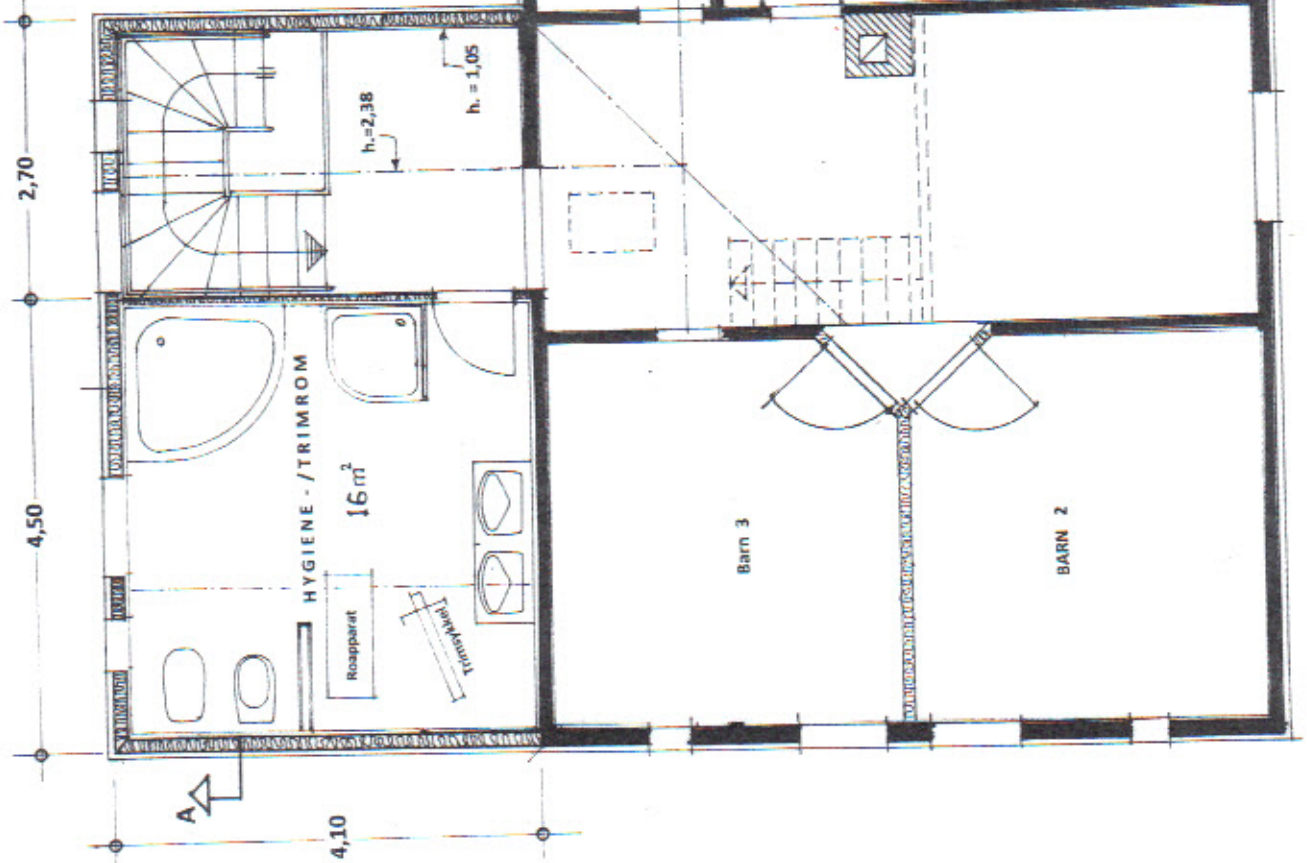

KWP
02.05.15

FORSLAG

Nær, plan av 1. eta. i Mål = 1 : 50

G.nr. 176, Bnr. 3 i Lindås kommune

Oppmål: 30.04.2015, Arkitekt Knut Wille Jacobsen

1

Forslag

SNITT : A - A , i MÅL = 1:50

Prosj. ombygging av bustaden på Gnr. 176, Bnr. 3 i Lindås kommune
 Endret plan av 2. etasje i Mål = 1 : 50
 Seim,

Fasade mot NORD-VEST

Fasade mot SYD-VEST

Prosj. ombygging av bustaden på Gnr. 176 , Bnr. 3 i Lindås kommune
Fasader i Mål = 1:100