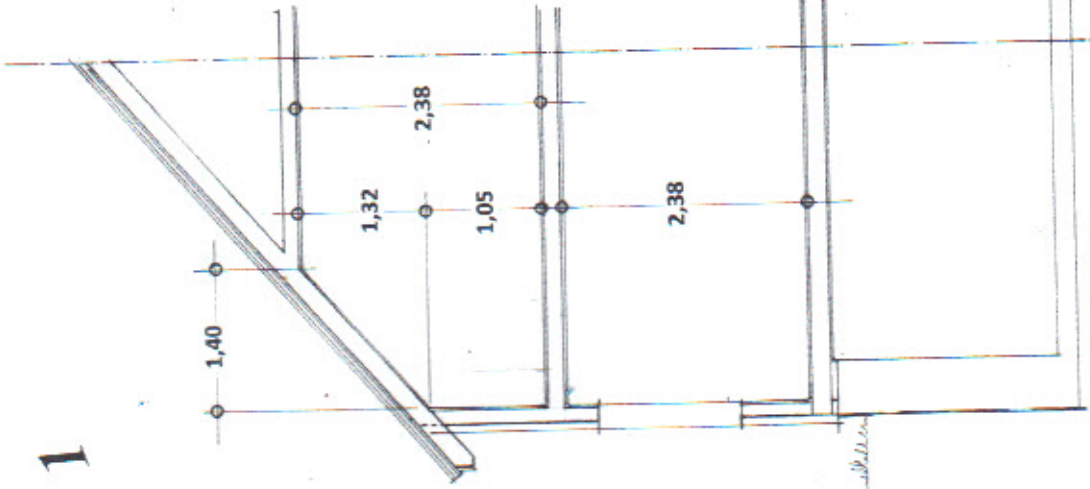

KWP
02.05.15

FORSLAG

Nær, plan av 1. eta. i Mål = 1 : 50

G.nr. 176, Bnr. 3 i Lindås kommune

Oppmål: 30.04.2015, Arkitekt Knut Wille Jacobsen

1

Forslag

SNITT : A - A , i MÅL = 1:50

Prosj. ombygging av bustaden på Gnr. 176, Bnr. 3 i Lindås kommune
 Endret plan av 2. etasje i Mål = 1 : 50
 Seim,

Fasade mot NORD-VEST

Fasade mot SYD-VEST

Prosj. ombygging av bustaden på Gnr. 176 , Bnr. 3 i Lindås kommune
Fasader i Mål = 1:100