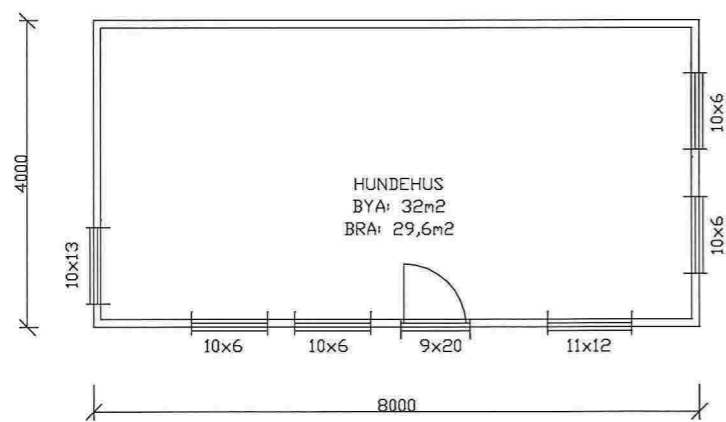

FASADE NORD

FASADE AUST

FASADE SØR

FASADE VEST

PLAN

SNITT

Tiltakshaver:			
STEIN DALLAND			
Tegning:			
Plan, snitt og fasade - Hundehus			
Dato:	07.04.2014	Konstr./Tegnet:	ET
Målestokk:	1:100	Tegn nr:	101
Rev:		Gnr/Bnr:	233/134
Kommune:	Lindås		
Kålås & Sønn byggevarehandel AS			
Sauvågen 83, 5915 Hjelmås			
Tlf 56353370, Faks 56353481			