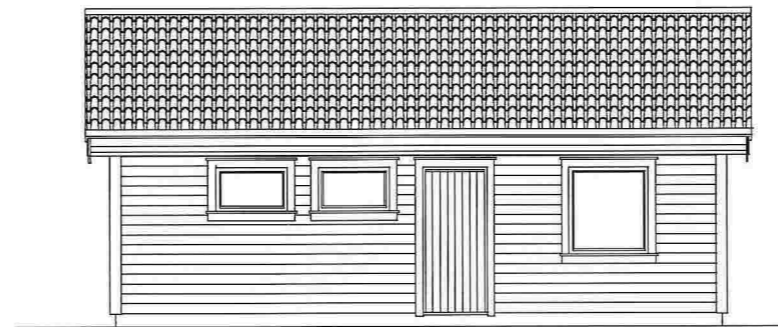

FASADE NORD

FASADE AUST

FASADE SØR

FASADE VEST

PLAN

SNITT

Tiltakshaver:			
STEIN DALLAND			
Tegning:			
Plan, snitt og fasade - Hundehus			
Dato:	07.04.2014	Konstr./Tegnet:	ET
Målestokk:	1:100	Tegn nr:	101
Rev:		Gnr/Bnr:	233/134
Kommune:	Lindås		
Kålås & Sønn byggevarehandel AS			
Sauvågen 83, 5915 Hjelmås			
Tlf 56353370, Faks 56353481			