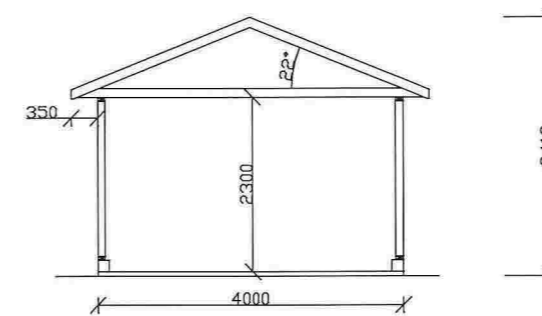

FASADE NORD

FASADE AUST

FASADE SØR

FASADE VEST

PLAN

SNITT

Tiltakshaver:			
STEIN DALLAND			
Tegning:			
Plan, snitt og fasade - Hundehus			
Dato:	07.04.2014	Konstr./Tegnet:	ET
Målestokk:	1:100	Tegn nr:	101
Rev:		Gnr/Bnr:	233/134
Kommune:	Lindås		
Kålås & Sønn byggevarehandel AS			
Sauvågen 83, 5915 Hjelmås			
Tlf 56353370, Faks 56353481			