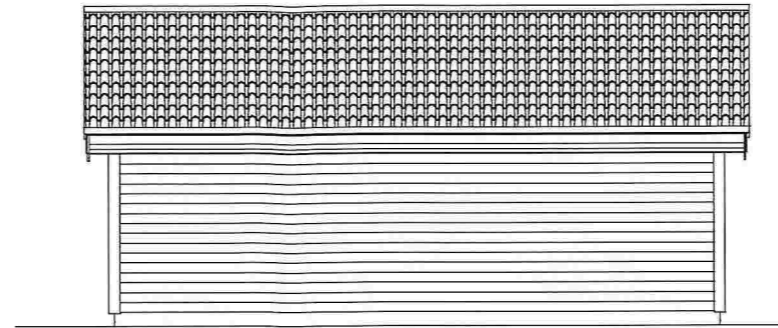

FASADE NORD

FASADE AUST

FASADE SØR

FASADE VEST

PLAN

SNITT

Tiltakshaver:			
STEIN DALLAND			
Tegning:			
Plan, snitt og fasade - Hundehus			
Dato:	07.04.2014	Konstr./Tegnet:	ET
Målestokk:	1:100	Tegn nr:	101
Rev:		Gnr/Bnr:	233/134
Kommune:	Lindås		
Kålås & Sønn byggevarehandel AS			
Sauvågen 83, 5915 Hjelmås			
Tlf 56353370, Faks 56353481			