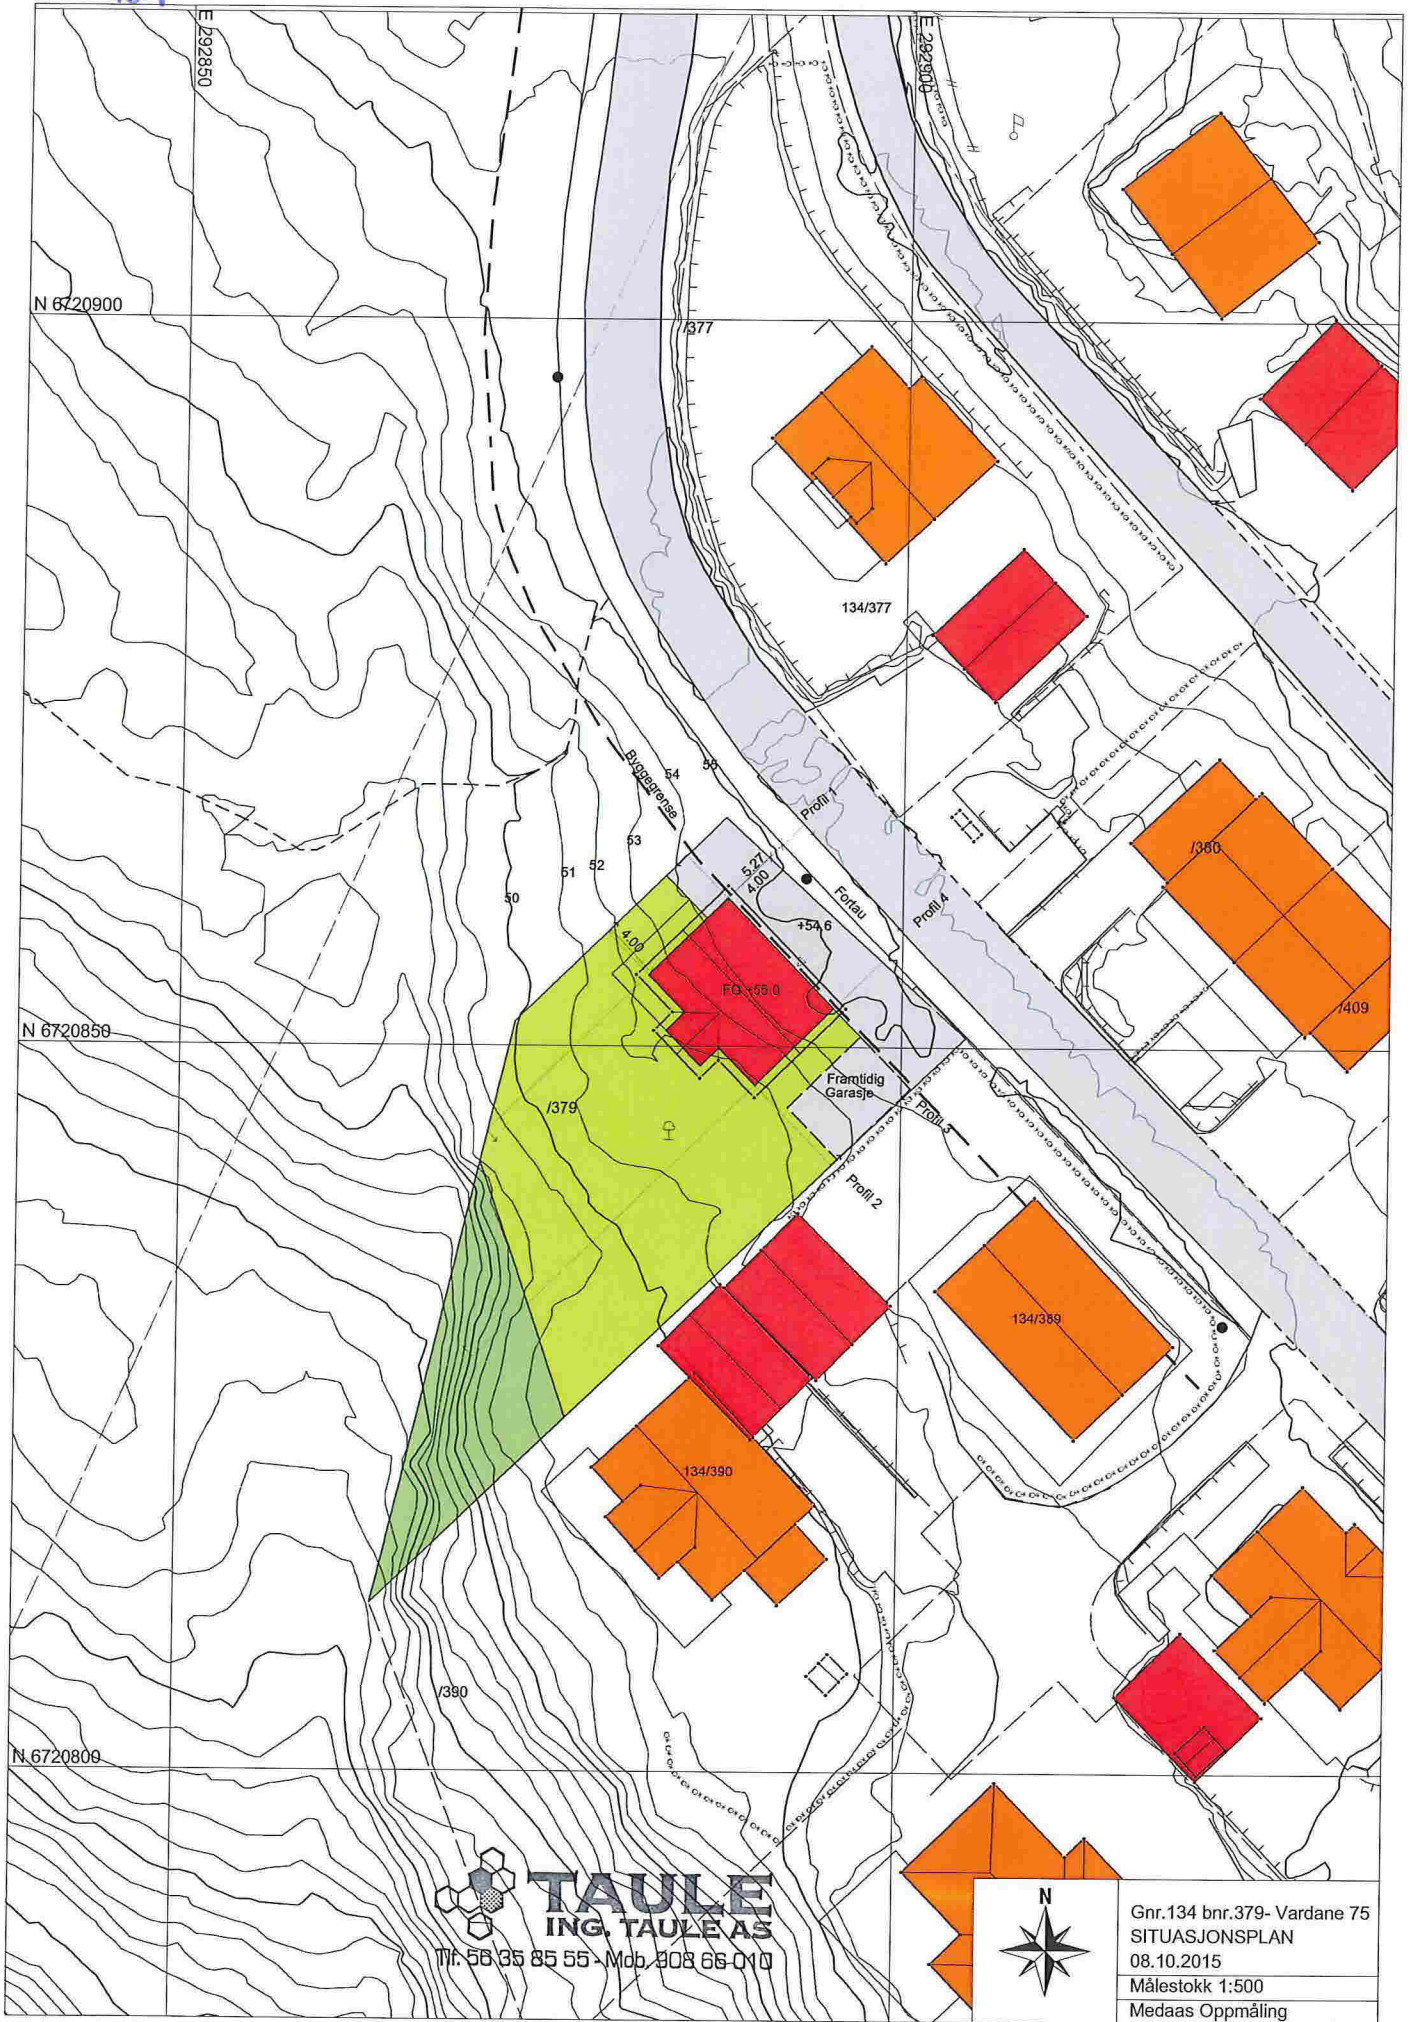

D1-1

TAULE
 ING. TAULE AS
 Tlf. 56 35 85 55 - Mob. 908 66 010

Gnr.134 bnr.379- Vardane 75
 SITUASJONSPLAN
 08.10.2015
 Målestokk 1:500
 Medaas Oppmåling